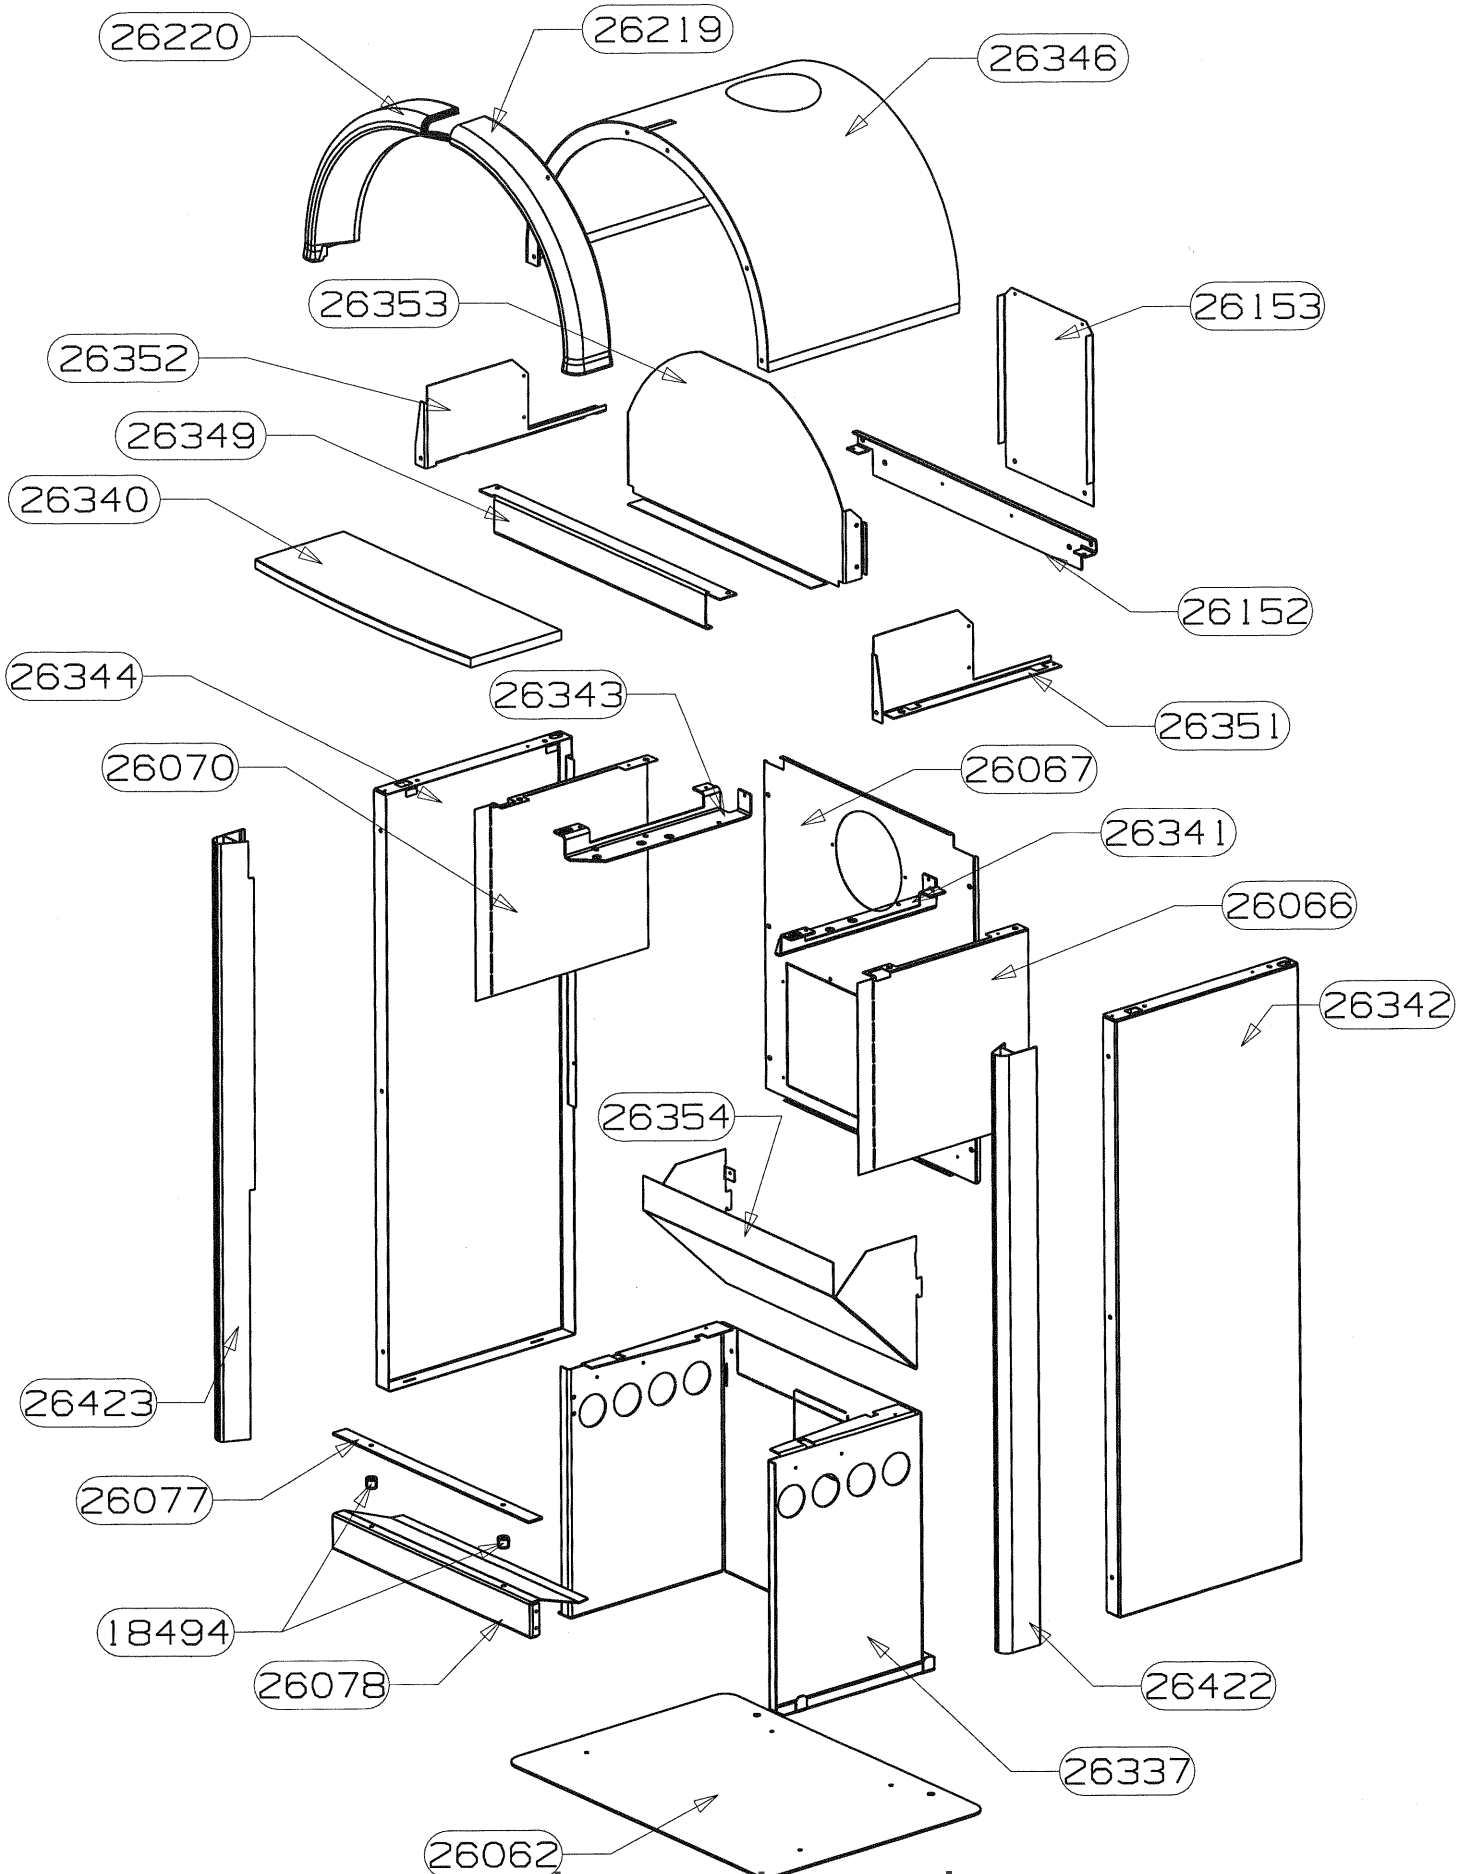

OSUPRA

POELE A BOIS FT: TECNIS
OSLO D 110650 - 110651

ENSEMBLE HABILLAGE
EDITION 12/2006

POUR TOUTE COMMANDE DE PIECES D'HABILLAGE,
PRECISER IMPERATIVEMENT LA COULEUR

26423	ES ENJOILIVEUR GAUCHE	1
26422	ES ENJOLIVEUR DROIT	1
26354	CACHE COUDE	1
26353	MILIEU VOUTE	1
26352	LIAISON GAUCHE	1
26351	LIAISON DROITE	1
26349	SUPPORT AVANT	1
26346	E.S. VOUTE	1
26344	COTE GAUCHE	1
26343	FIXATION GAUCHE	1
26342	COTE DROIT	1
26341	FIXATION DROITE	1
26340	PLAQUE DE FOUR	1
26337	BUCHER	1
26220	DEMI VOUTE GAUCHE	1
26219	DEMI VOUTE DROITE	1
26153	ARRIERE HAUT	1
26152	SUPPORT ARRIERE	1
26078	BANDEAU	1
26077	AILETTE	1
26070	PROTECTION GAUCHE	1
26067	ARRIERE TURBO	1
26066	PROTECTION DROITE	1
26062	PLAQUE DE SOL	1
24714	RACCORDEMENT EXTERIEUR EM	1 non vu
18494	BUTEE	2
CODE ARTICLE	DESIGNATION	QTE

24713	BIELETTE 210x25x 3	1
24712	COMMANDE DEVIEE	1
24711	TAMPON diam 110 ES	1
24709	RACCORDEMENT EXTERIEUR ES	1
22126	ECROU FREIN M5	2
18304	ENTRETOISE	1
16141	DOUILLE COMMANDE DE VOLET	2
04316	EQUERRE	2
03982	VIS A METAUX A TETE HEXAGONALE	2
02758	RONDELLE PLATE SERIE LARGE	1
02691	VIS A METAUX A TETE HEXAGONALE	2
REP	DESIGNATION	QTE