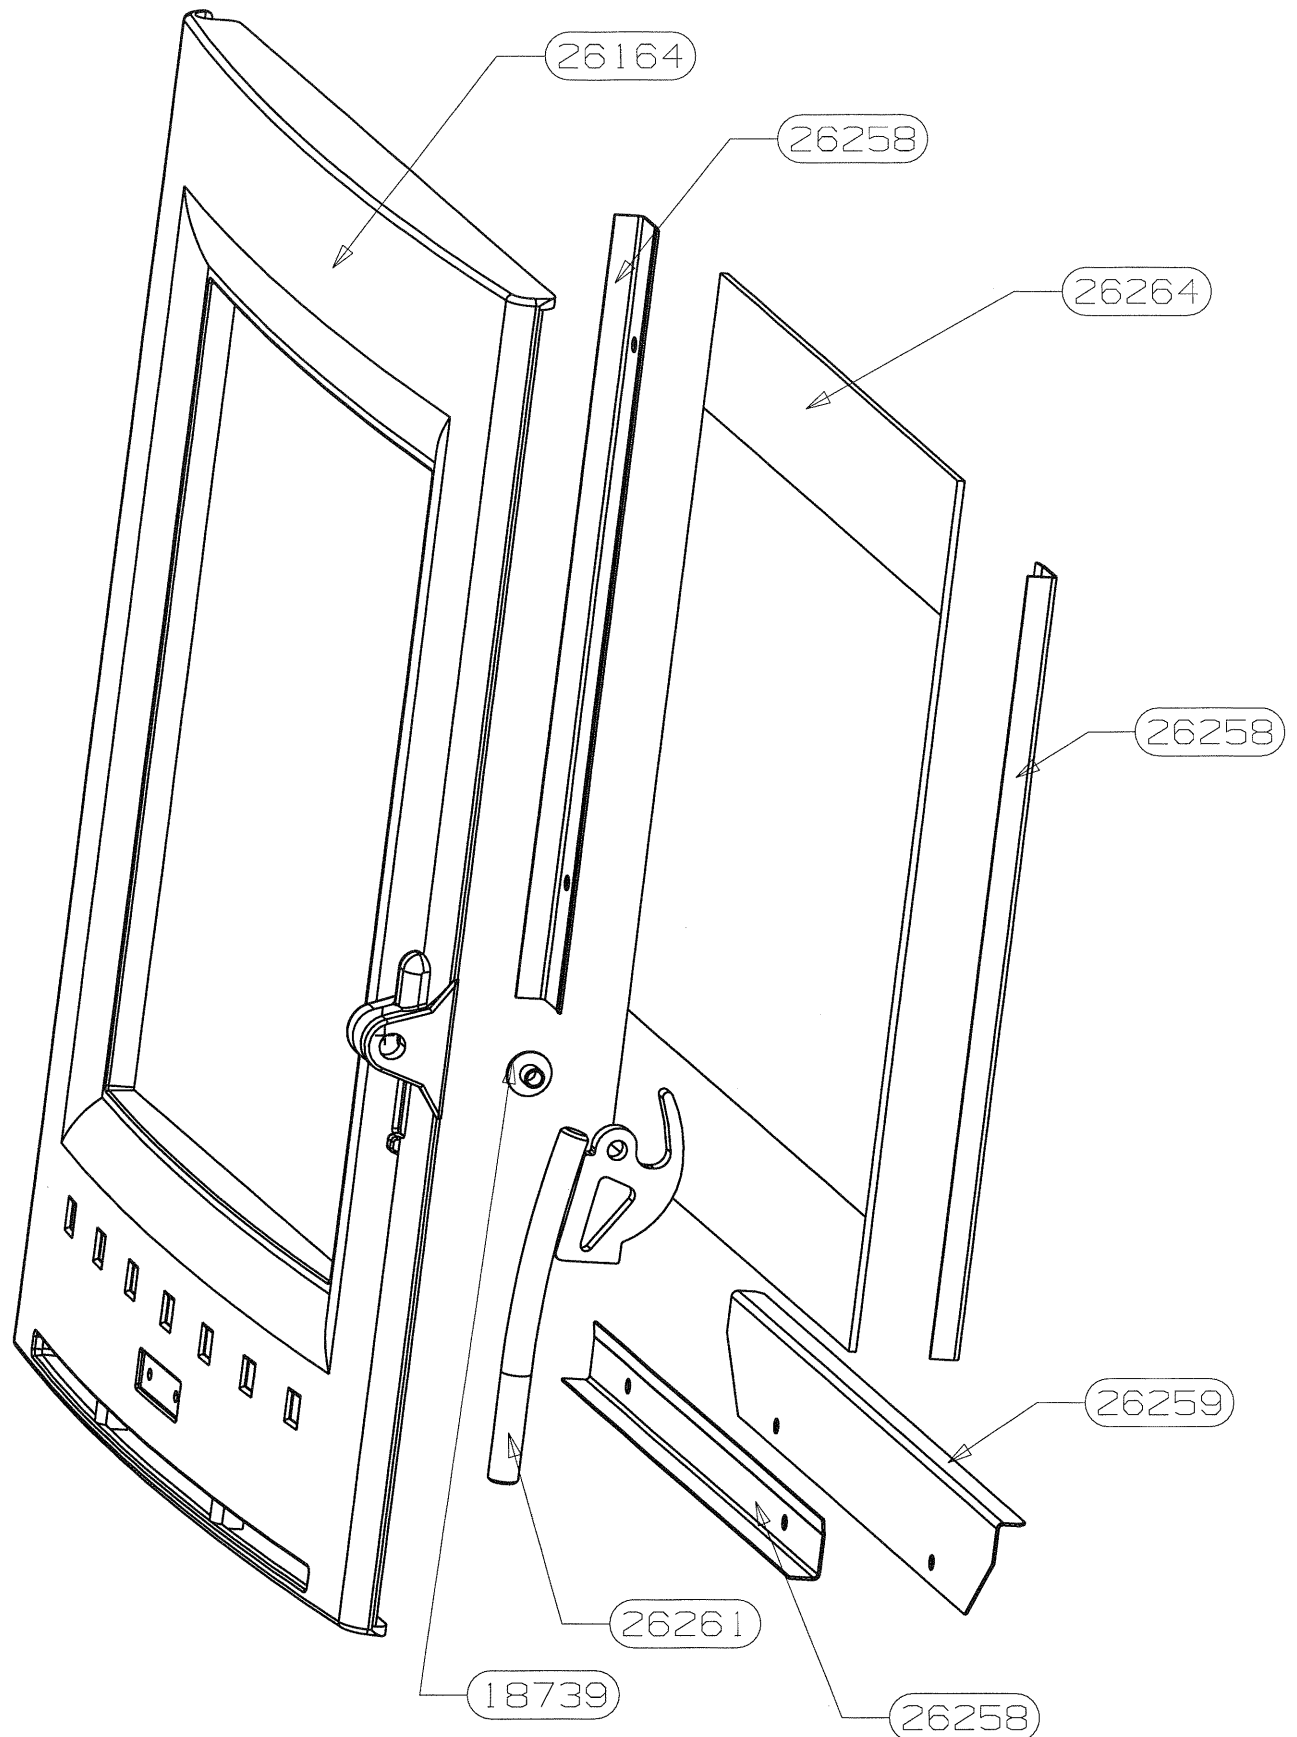

OSUPRA

POELE A BOIS FT: TECNIS
OSLO D 110650 - 110651

ENSEMBLE PORTE
EDITION 12/2006