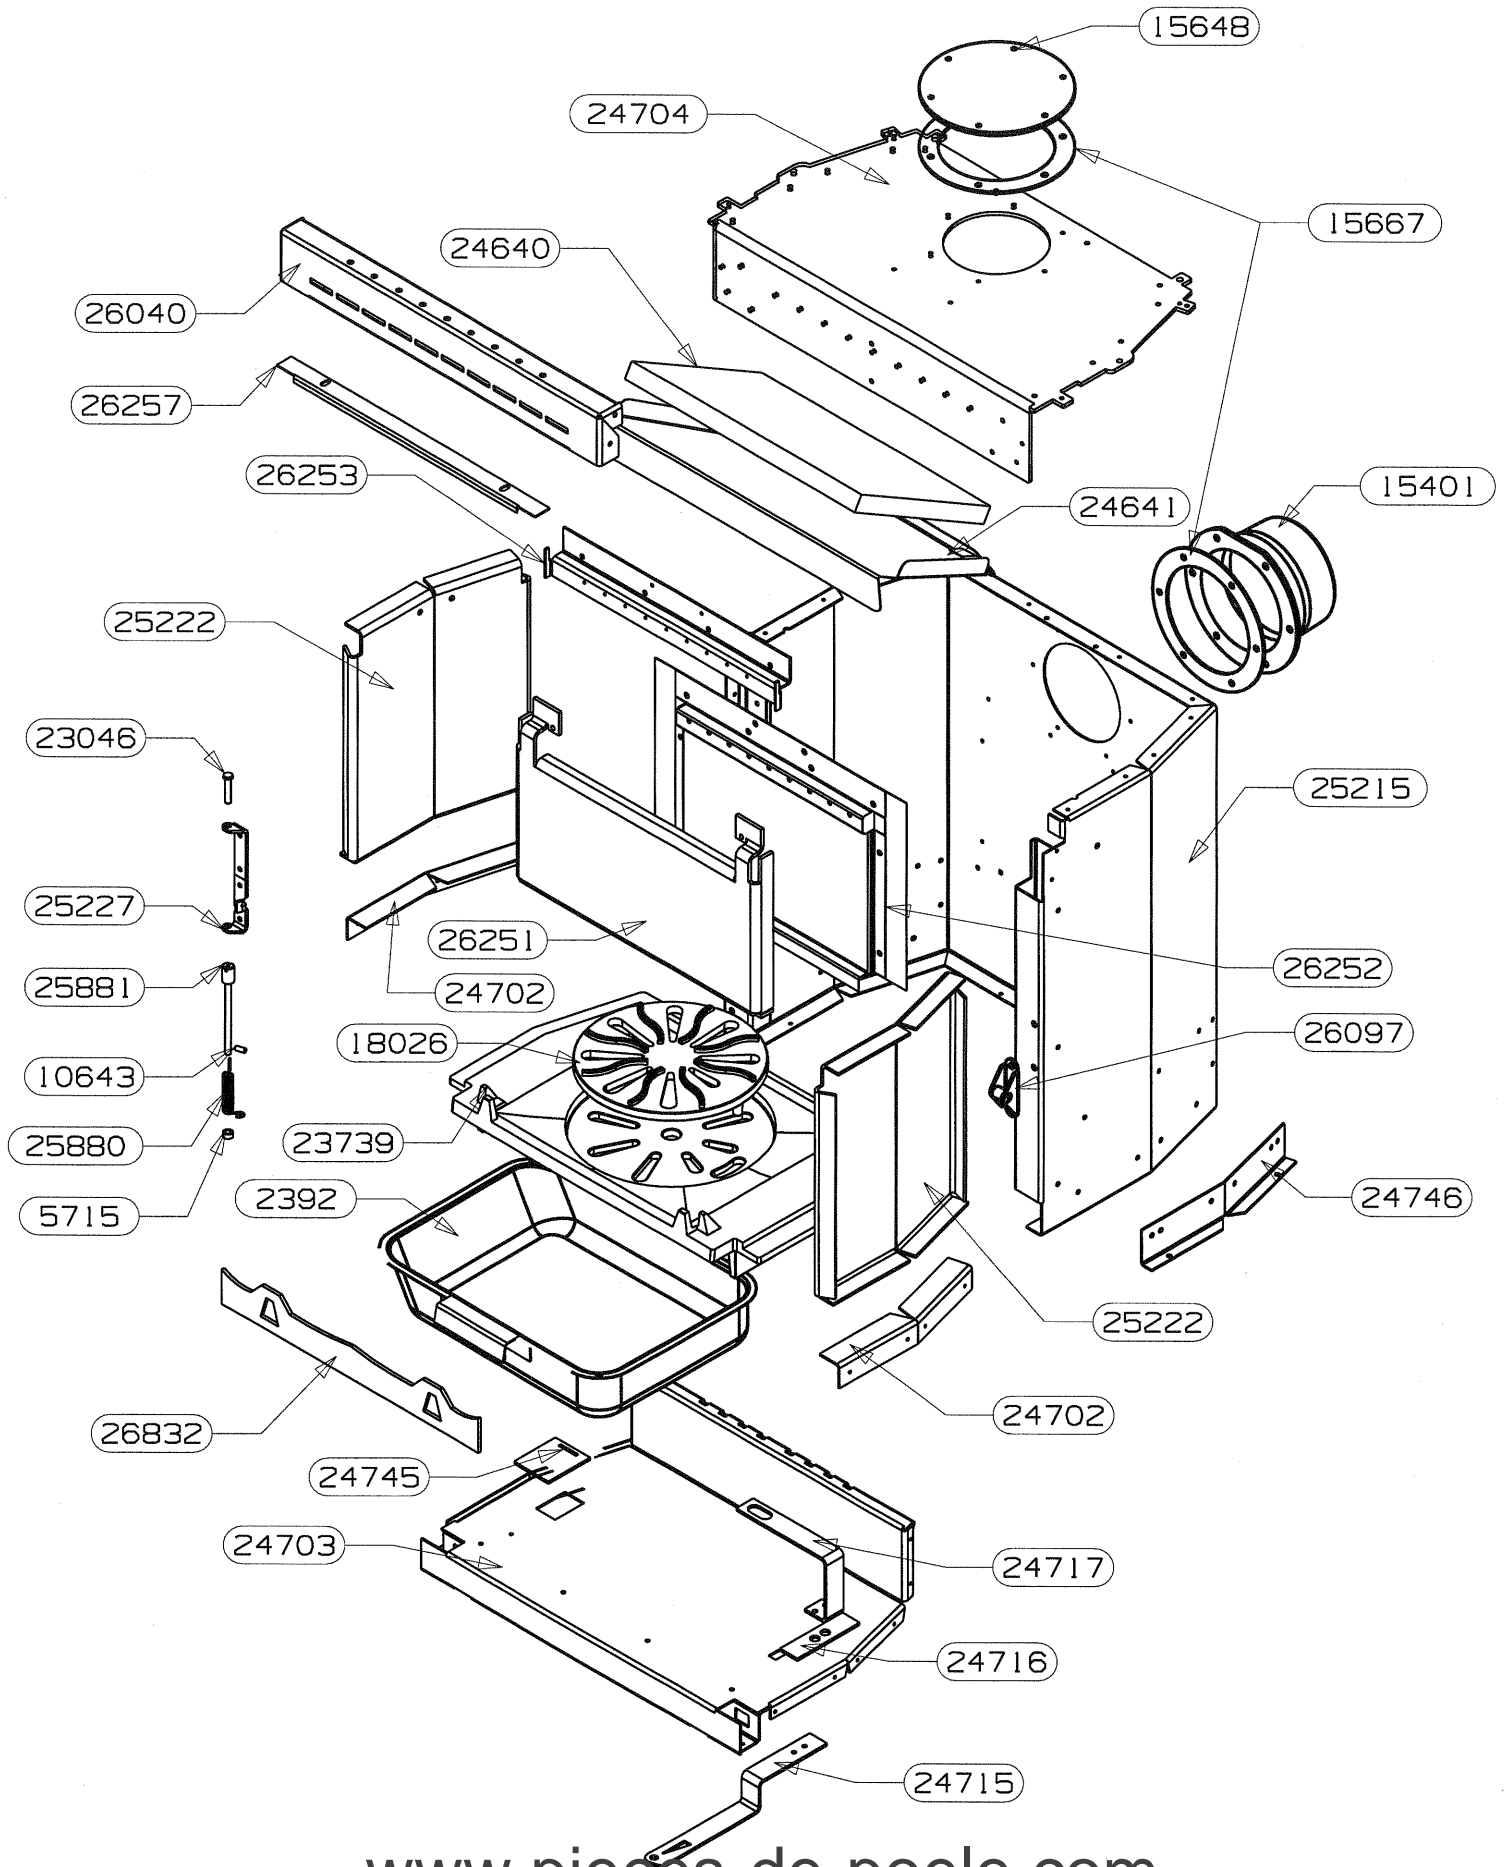

OSUPRA

POELE A BOIS
OSLO D

FT: TECNIS
110650 - 110651

ENSEMBLE FOYER
EDITION 12/2006