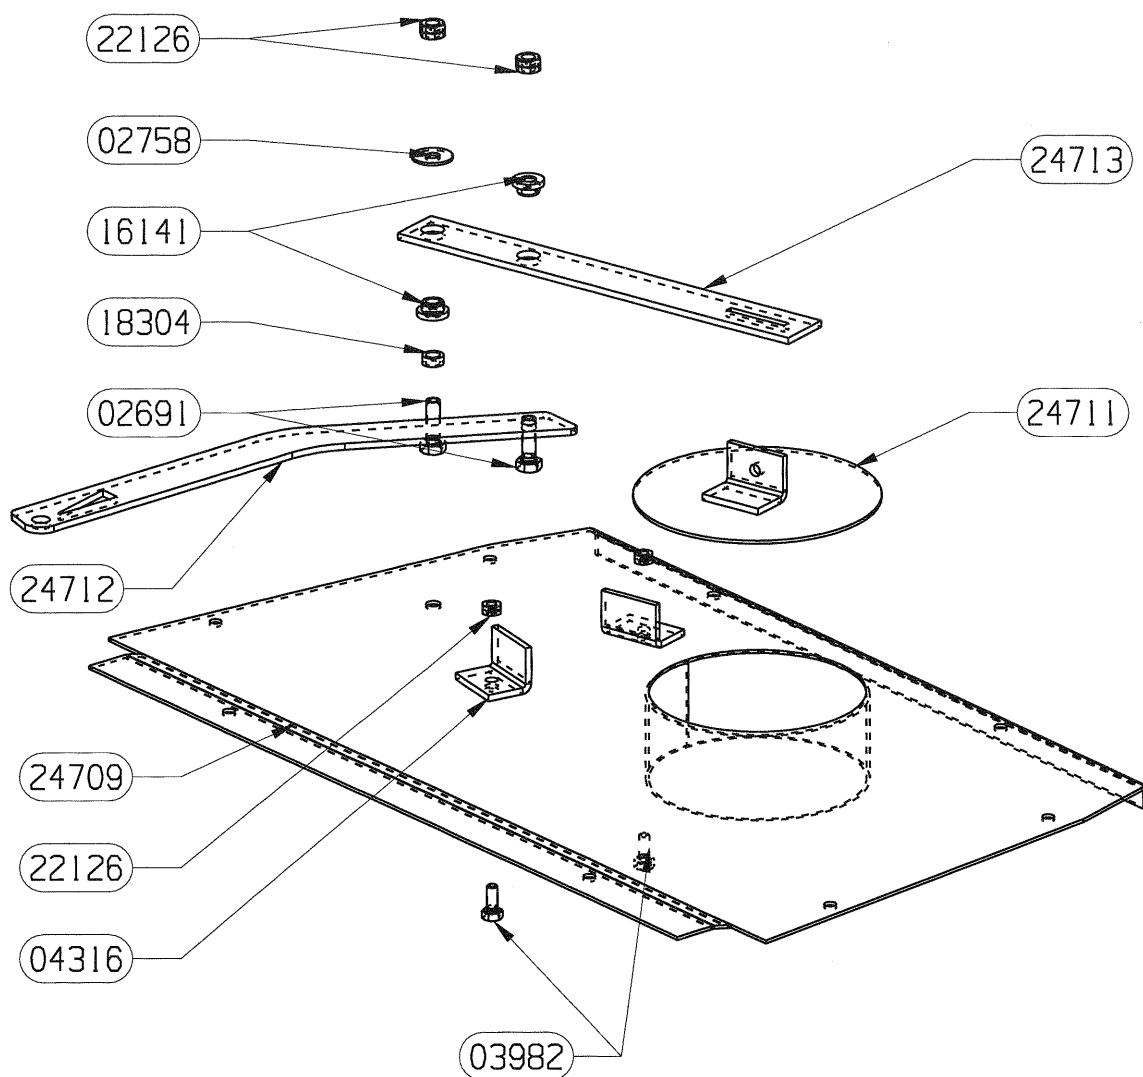

OSUPRA

POELE A BOIS
OSLO D

FT: TECNIS
110650 - 110651

ENSEMBLE FOYER
EDITION 12/2006

26832	CHENET	1
26757	FOND DE CORPS DE CHAUFFE	1
26677	DESSUS C.D.C. ARTIS	1
26676	TRAVERSE C.D.C. ARTIS	1
26257	DEFLECTEUR DE VITRE	1
26253	RAMPE SC2	1
26252	ES POST COMBUSTION	1
26251	PLAQUE D'ATRE TOLE	1
26097	ENS. FERMETURE	1
25881	AXE DE MANOEUVRE DIN	1
25880	RESSORT DE TORSION	1
25227	CHARNIERE DE PORTE	1
25222	COTE INTERIEUR C.D.C.	2
25215	PAROI C.D.C.	1
24746	EQUERRE PLIABLE L=240	2
24745	REGISTRE DE DEBRIDAGE	1
24717	BIELLETTE PLIEE 231.4x25	1
24716	BIELETTE 90x25	1
24715	COMMANDE 241.5x25x 3	1
24702	EQUERRE APPUI COTE	2
24641	DEFLECTEUR DE FUMEE	1
24640	VERMICULITE	1
23739	SOLE FONTE	1
23046	AXE DE CHARNIERE	1
18026	GRILLE PB 2000	1
15667	JOINT DE BUSE	2
15648	TAMPON	1
15401	BUSE D. 120/125	1
10643	VIS SANS TETE HC	1
5715	DOUILLE	1
2392	CENDRIER	1
CODE ARTICLE	DESIGNATION	QTE

OSUPRA

POELE A BOIS FT: TECNIS
OSLO D 110650 - 110651

ENSEMBLE PORTE
EDITION 12/2006

POUR TOUTE COMMANDE DE PIECES D'HABILLAGE,
PRECISER IMPERATIVEMENT LA COULEUR

26264	VITRE 356 x 335 x 3	1
26261	ES. POIGNEE	1
26259	DEFLECTEUR BAS	1
26258	FIXE VITRE	3
26164	PORTE FONTE	1
18739	DOUILLE	1
16396	VIS AUTOTARAUDEUSE CHC	6 non vu
10762	VIS CHC M6x16	1 non vu
09708	JOINT RECTANGULAIRE 6x12	2.2m non vu
04093	JOINT PLAT 10x2	1.6m non vu
03303	RONDELLE ONDUFLEX	1 non vu
CODE ARTICLE	DESIGNATION	QTE

24713	BIELETTE 210x25x 3	1
24712	COMMANDE DEVIEE	1
24711	TAMPON diam 110 ES	1
24709	RACCORDEMENT EXTERIEUR ES	1
22126	ECROU FREIN M5	2
18304	ENTRETOISE	1
16141	DOUILLE COMMANDE DE VOLET	2
04316	EQUERRE	2
03982	VIS A METAUX A TETE HEXAGONALE	2
02758	RONDELLE PLATE SERIE LARGE	1
02691	VIS A METAUX A TETE HEXAGONALE	2
REP	DESIGNATION	QTE