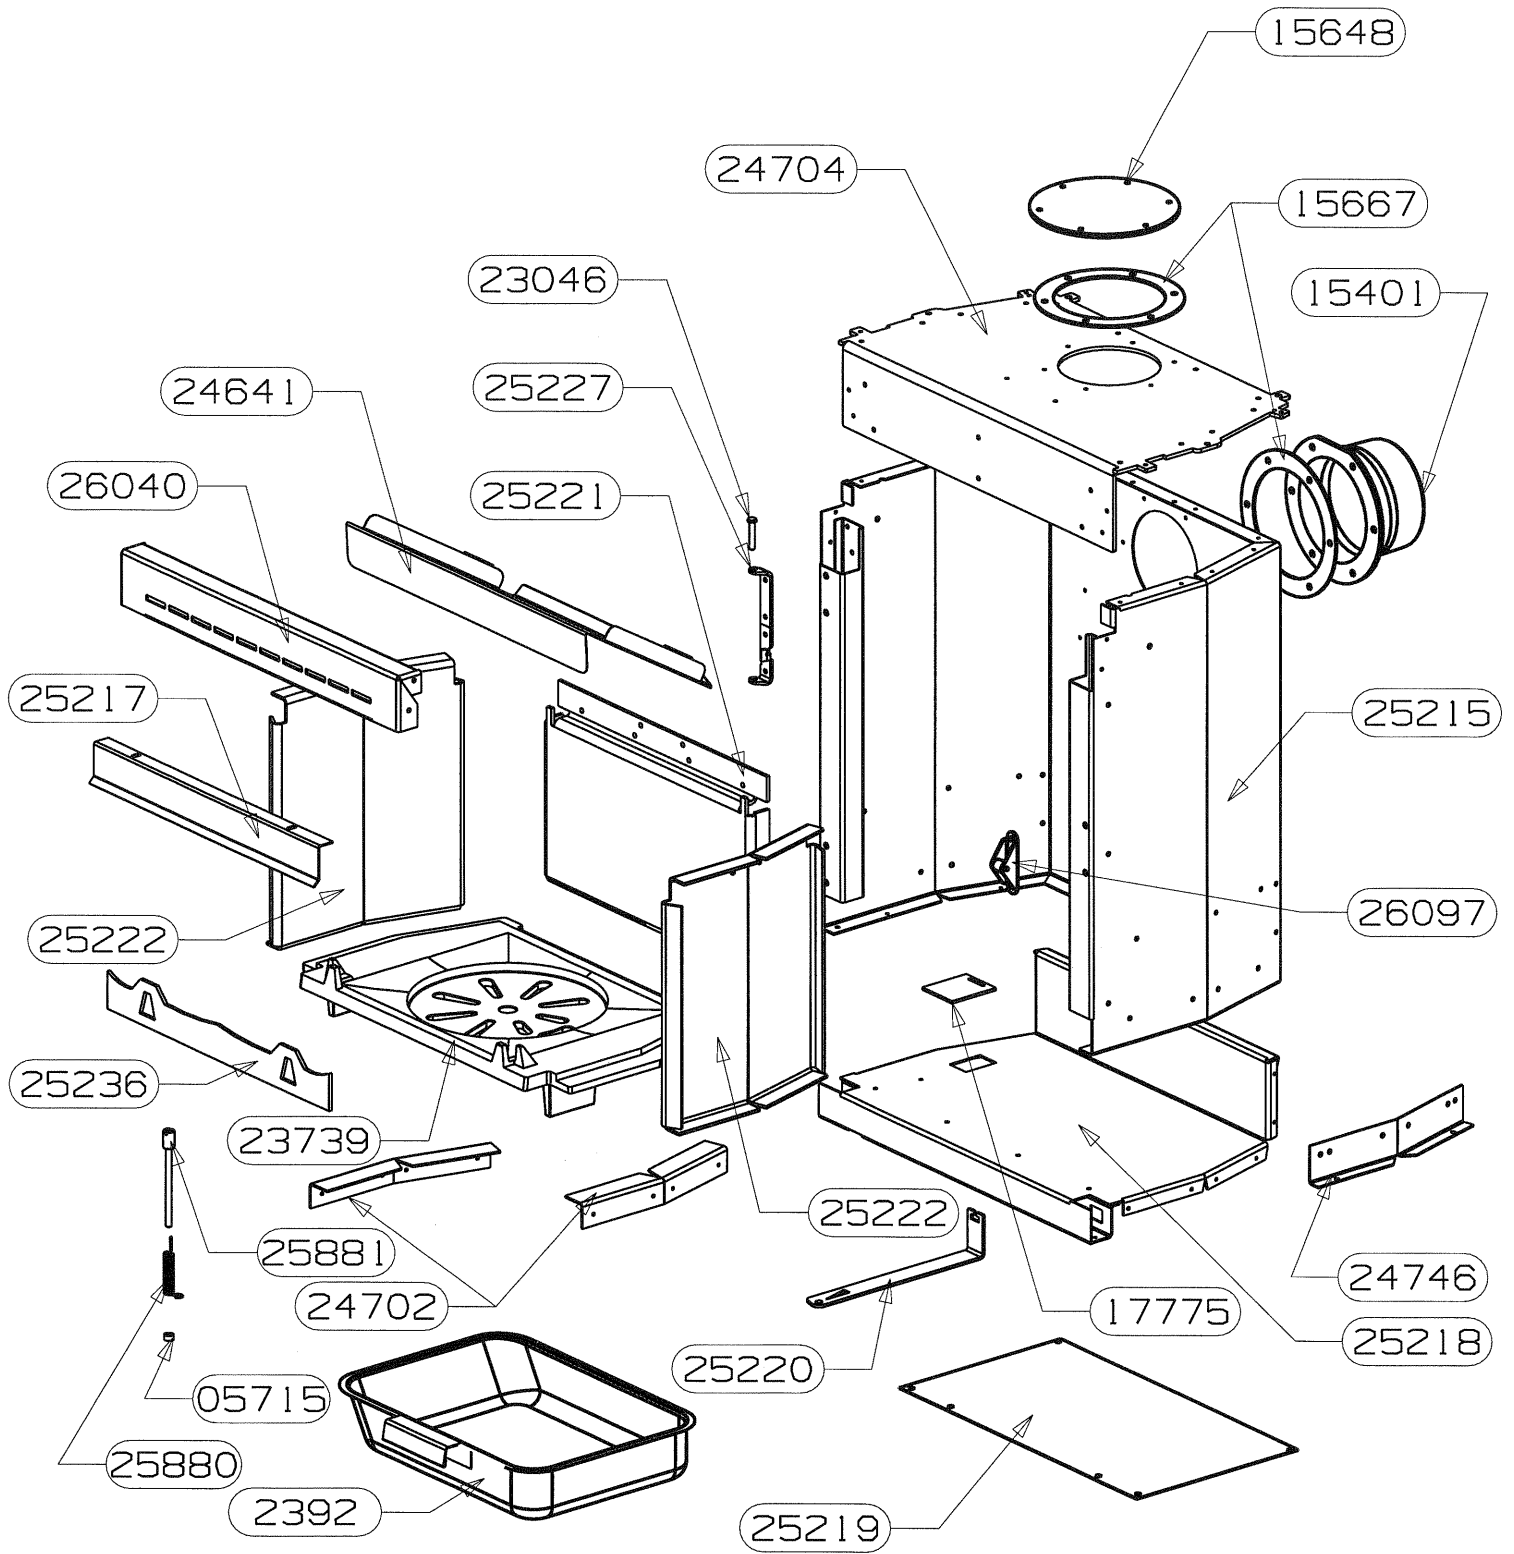

POUR TOUTE COMMANDE DE PIECES D'HABILLAGE,
PRECISER IMPERATIVEMENT LA COULEUR

26153	ARRIERE HAUT	1
26152	SUPPORT ARRIERE	1
26151	SUPPORT AVANT	1
26150	LIAISON GAUCHE	1
26149	LIAISON DROITE	1
26148	MILIEU VOUTE	1
26078	BANDEAU	1
26077	AILETTE	1
26073	ES VOUTE	1
26071	PLAQUE DE FOUR	1
26070	PROTECTION GAUCHE	1
26069	FIXATION HAUTE GAUCHE	1
26068	COTE HABILLAGE GAUCHE	1
26067	ARRIERE TURBO	1
26066	PROTECTION DROITE	1
26065	FIXATION HAUTE DROITE	1
26064	COTE HABILLAGE DROIT	1
26063	BUCHER	1
26062	PLAQUE DE SOL	1
18494	BUTEE	2
5715	DOUILLE	2
2575	ECROU NOYE	2
CODE ARTICLE	DESIGNATION	QTE

POUR TOUTE COMMANDE DE PIECES D'HABILLAGE,
PRECISER IMPERATIVEMENT LA COULEUR

26097	ENS. FERMETURE	1
26040	TRAVERSE SUP C.D.C.	1
25881	AXE DE MANOEUVRE	1
25880	RESSORT	1
25236	CHENET ISERAN	1
25227	CHARNIERE DE PORTE	1
25222	COTE INTERIEUR C.D.C.	2
25221	PLAQUE D'ATRE TOLE	1
25220	TIRETTE AIR DE GRILLE	1
25219	PROTECTION DE SOL	1
25218	FOND DE CORPS DE CHAUFFE	1
25217	DEFLECTEUR DE VITRE	1
25215	PAROI C.D.C.	1
24746	EQUERRE PLIABLE L=240	2
24704	DESSUS CORPS DE CHAUFFE	1
24702	EQUERRE APPUI COTE	2
24641	DEFLECTEUR DE FUMEE	1
23739	SOLE FONTE	1
23046	AXE DE CHARNIERE	1
17775	REGISTRE D'AIR	1
15667	JOINT DE BUSE	2
15648	TAMPON	1
15401	BUSE D. 120/125	1
5715	DOUILLE	1
2392	CENDRIER	1
CODE ARTICLE	DESIGNATION	QTE

POUR TOUTE COMMANDE DE PIECES D'HABILLAGE,
PRECISER IMPERATIVEMENT LA COULEUR

26046	CENTREUR DE PORTE	1
25847	SUPPORT BAGUETTES ES	2
25838	BAGUETTES ISERAN	2
25235	POIGNEE DE PORTE	1
25234	VITRE DE PORTE	1
25233	FIXE VITRE	2
23745	PORTE FONTE (percee	1
18739	DOUILLE POUR FIXATION	1
16396	VIS AUTOTARAUDEUSE CHC	4 non vu
10762	VIS CHC M6x16	1 non vu
9708	JOINT RECTANGULAIRE 6x12	2.2m non vu
4093	JOINT PLAT 10x2	1.6m non vu
3303	RONDELLE ONDUFLEX	1 non vu
CODE ARTICLE	DESIGNATION	QTE