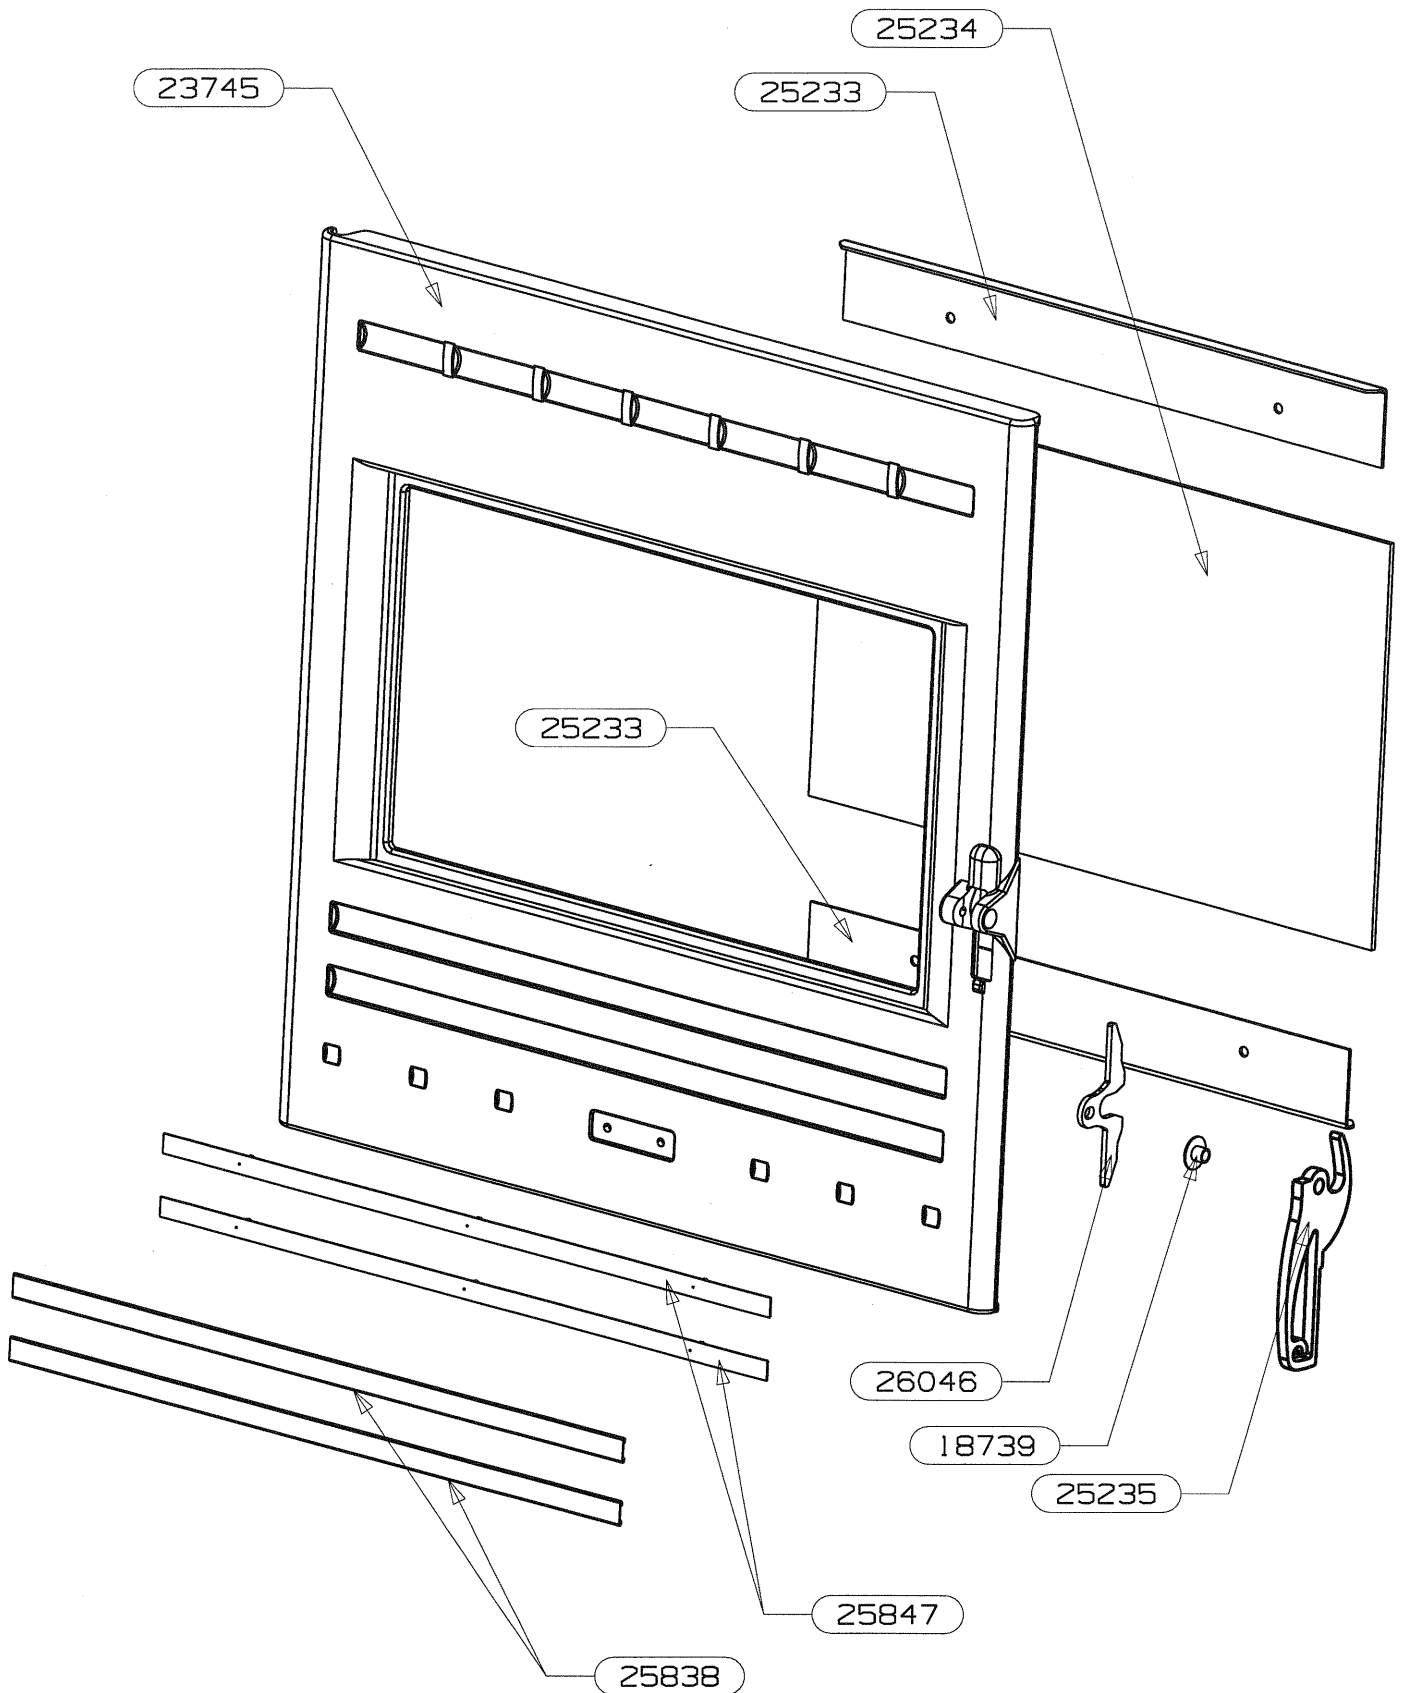

POUR TOUTE COMMANDE DE PIECES D'HABILLAGE,
PRECISER IMPERATIVEMENT LA COULEUR

26153	ARRIERE HAUT	1
26152	SUPPORT ARRIERE	1
26151	SUPPORT AVANT	1
26150	LIAISON GAUCHE	1
26149	LIAISON DROITE	1
26148	MILIEU VOUTE	1
26078	BANDEAU	1
26077	AILETTE	1
26073	ES VOUTE	1
26071	PLAQUE DE FOUR	1
26070	PROTECTION GAUCHE	1
26069	FIXATION HAUTE GAUCHE	1
26068	COTE HABILLAGE GAUCHE	1
26067	ARRIERE TURBO	1
26066	PROTECTION DROITE	1
26065	FIXATION HAUTE DROITE	1
26064	COTE HABILLAGE DROIT	1
26063	BUCHER	1
26062	PLAQUE DE SOL	1
18494	BUTEE	2
5715	DOUILLE	2
2575	ECROU NOYE	2
CODE ARTICLE	DESIGNATION	QTE

POUR TOUTE COMMANDE DE PIECES D'HABILLAGE,
PRECISER IMPERATIVEMENT LA COULEUR

26097	ENS. FERMETURE	1
26040	TRAVERSE SUP C.D.C.	1
25881	AXE DE MANOEUVRE	1
25880	RESSORT	1
25236	CHENET ISERAN	1
25227	CHARNIERE DE PORTE	1
25222	COTE INTERIEUR C.D.C.	2
25221	PLAQUE D'ATRE TOLE	1
25220	TIRETTE AIR DE GRILLE	1
25219	PROTECTION DE SOL	1
25218	FOND DE CORPS DE CHAUFFE	1
25217	DEFLECTEUR DE VITRE	1
25215	PAROI C.D.C.	1
24746	EQUERRE PLIABLE L=240	2
24704	DESSUS CORPS DE CHAUFFE	1
24702	EQUERRE APPUI COTE	2
24641	DEFLECTEUR DE FUMEE	1
23739	SOLE FONTE	1
23046	AXE DE CHARNIERE	1
17775	REGISTRE D'AIR	1
15667	JOINT DE BUSE	2
15648	TAMPON	1
15401	BUSE D. 120/125	1
5715	DOUILLE	1
2392	CENDRIER	1
CODE ARTICLE	DESIGNATION	QTE

POUR TOUTE COMMANDE DE PIECES D'HABILLAGE,
PRECISER IMPERATIVEMENT LA COULEUR

26046	CENTREUR DE PORTE	1
25847	SUPPORT BAGUETTES ES	2
25838	BAGUETTES ISERAN	2
25235	POIGNEE DE PORTE	1
25234	VITRE DE PORTE	1
25233	FIXE VITRE	2
23745	PORTE FONTE (percee	1
18739	DOUILLE POUR FIXATION	1
16396	VIS AUTOTARAUDEUSE CHC	4 non vu
10762	VIS CHC M6x16	1 non vu
9708	JOINT RECTANGULAIRE 6x12	2.2m non vu
4093	JOINT PLAT 10x2	1.6m non vu
3303	RONDELLE ONDUFLEX	1 non vu
CODE ARTICLE	DESIGNATION	QTE