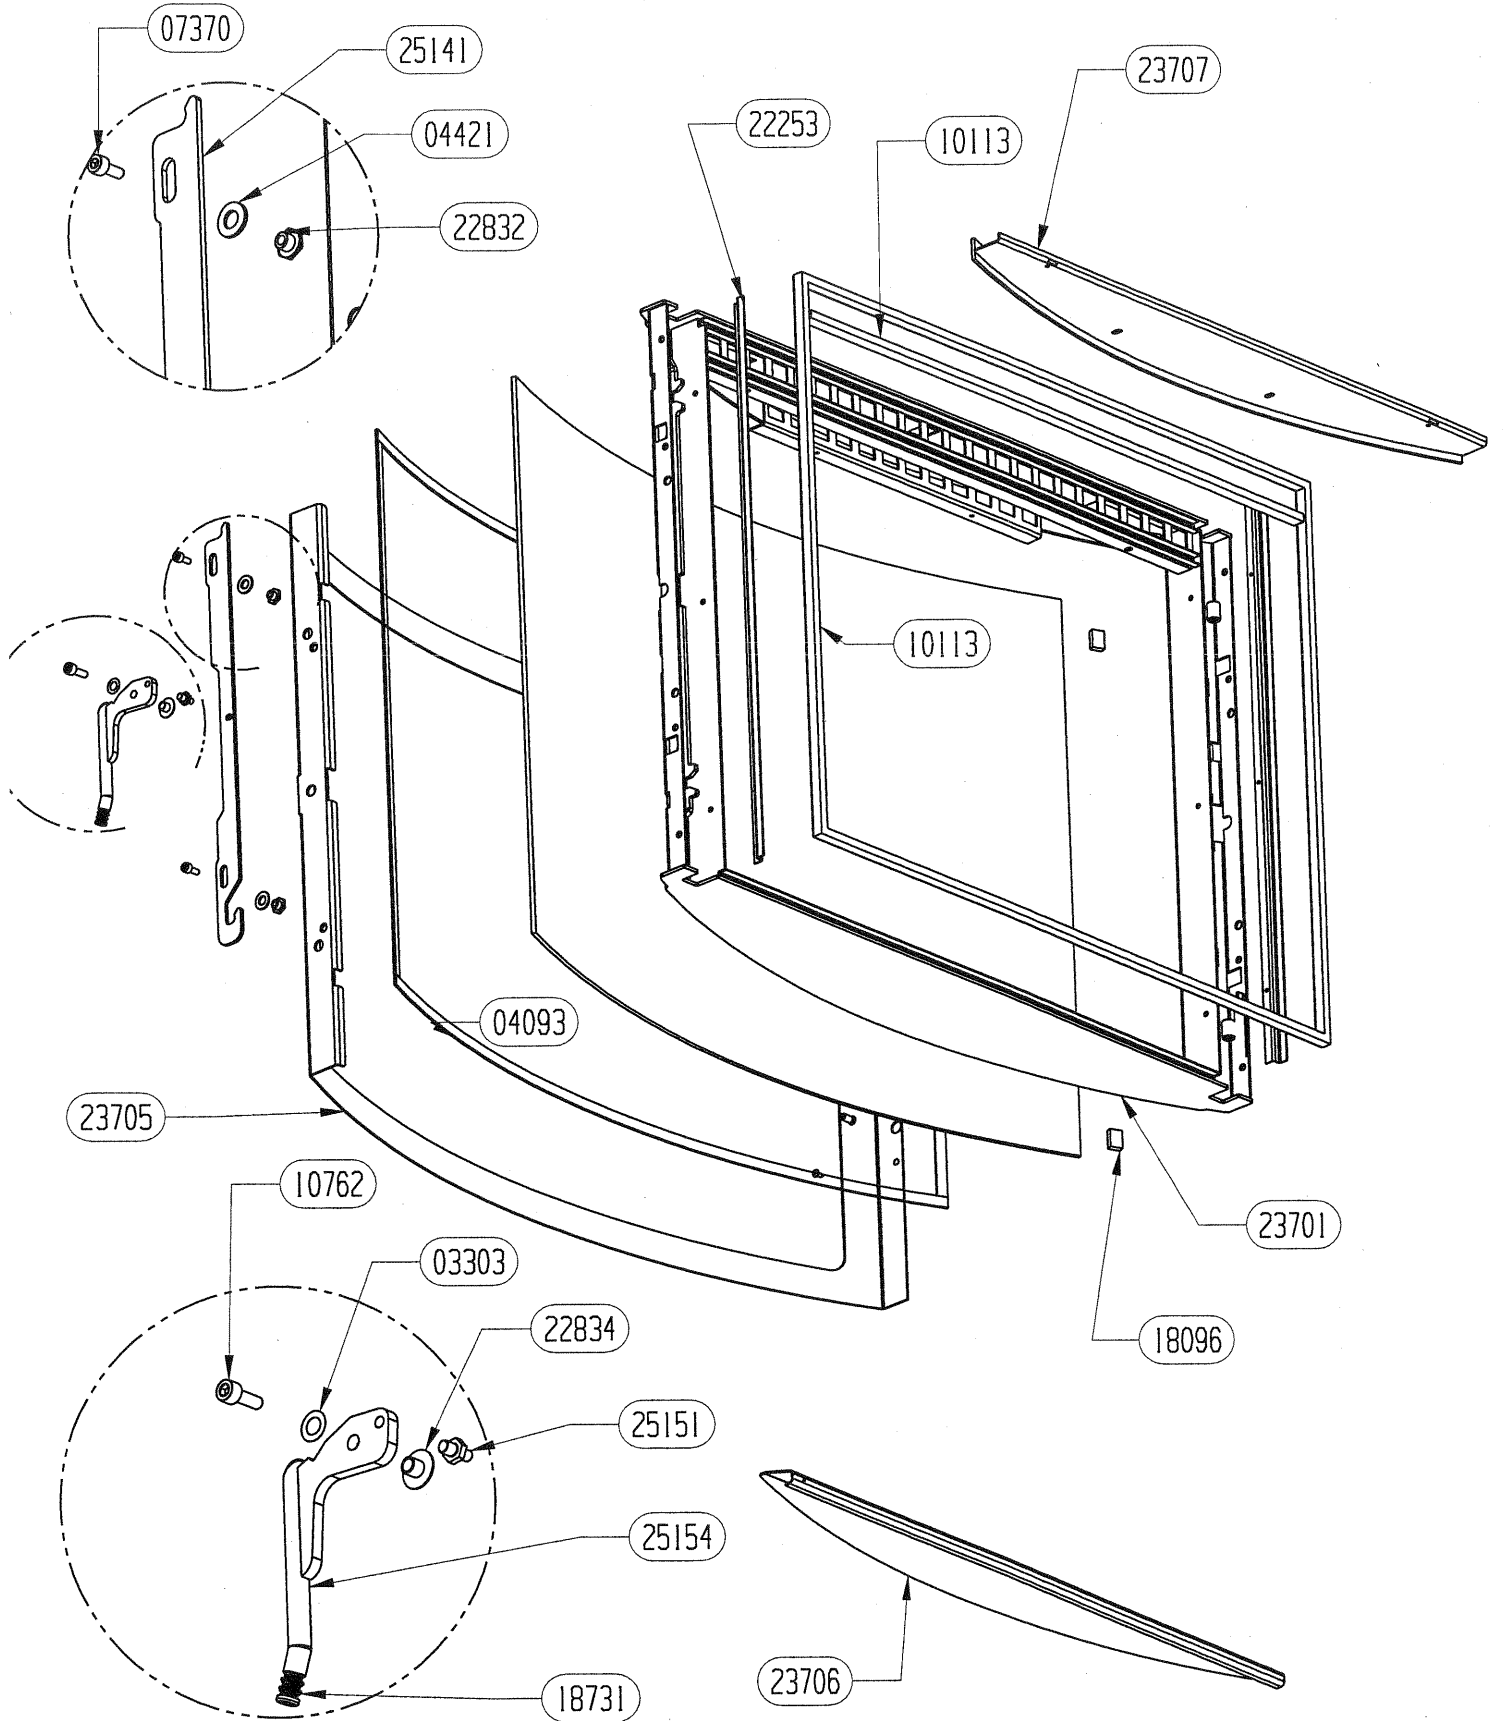

22210	RAMPE AIR SECONDAIRE(pack)	1
23008	EQUERRE D'OBTURATION (confort)	1
		5
25052	ENS.SOUDE CENDRIER	1
22855	BRIDE DE FIXATION COTE	2
22577	FIXATION PLAQUE D'ATRE (confort)	1
22340	PLAQUE D'ATRE SALAMANDRE	1
22114	SOLE FONTE	1
22108	PLAQUE D'ATRE CANNELURE	1
22105	CHENET RLD	2
22031	COTE FONTE	2
10766	GRILLE DE DECENDRAGE	1
CODE ARTICLE	DESIGNATION	QTE

25154	POIGNEE DE PORTE RONDE E.S.	1
25151	AXE D'ENTRAINEMENT POUR FERMETURE	1
25141	CREMONE DE FERMETURE LATERALE PORTE	1
23775	CADRE DE FINITION PORTE BAGUETTE	1
23697	VITRE CERAMIQUE PLANE	1
23677	DEFLECTEUR AV DE VITRE	1
23674	FIXE JOINT INFERIEUR	1
23617	CADRE DE PORTE E.S.	1
22834	DOUILLE POUR FIXATION POIGNEE	1
22832	ECROU EPAULE	2
22253	FIXE JOINT LATERAL PORTE	2
18731	JOINT TORIQUE	3
14731	PLOT DE CALAGE VITRE	1
10762	VIS CHc 6X16	1
10113	JOINT FERLAJOINT 14X8 QUAL.695	2m60
09708	JOINT RECTANGULAIRE 6x12	0m75
07370	VIS CHc 5x12	2
04421	RONDELLE Z8	2
04093	JOINT PLAT DE 10X2	2m50
CODE ARTICLE	DESIGNATION	QTE

CODE ARTICLE	DESIGNATION	QTE
CORPS	CORPS DE CHAUFFE	1
13014	LOGO RLD	1
16136	JOINT TORIQUE D. 3x8	4
18682	VERIN M12	4
22126	ECROU FREIN M5	2
22194	TRAVERSE SUPERIEURE AVANT	1
22214	DEFLECTEUR ARRIERE DE VITRE	1
22237	PAUMELLE	2
22239	DOUILLE D. 10/7 L. 13,5	2
22348	COMMANDE CLAPET	2
22579	BOUTON	2
22595	TIGE DE RENVOI AIR DE GRILLE	1
22835	AXE EPAULE M5 D. 9,5 L. 25,5	2
22852	CABLE COMMANDE CLAPET DE BUSE	2
22861	BUSE DIA. 75	1
23662	APPUI DE CHASSIS	1
23693	ENJOLIVEUR	2
23695	FRONTON	1
23886	PIED	4
24192	SUPPORT DE VERROUILLAGE	1