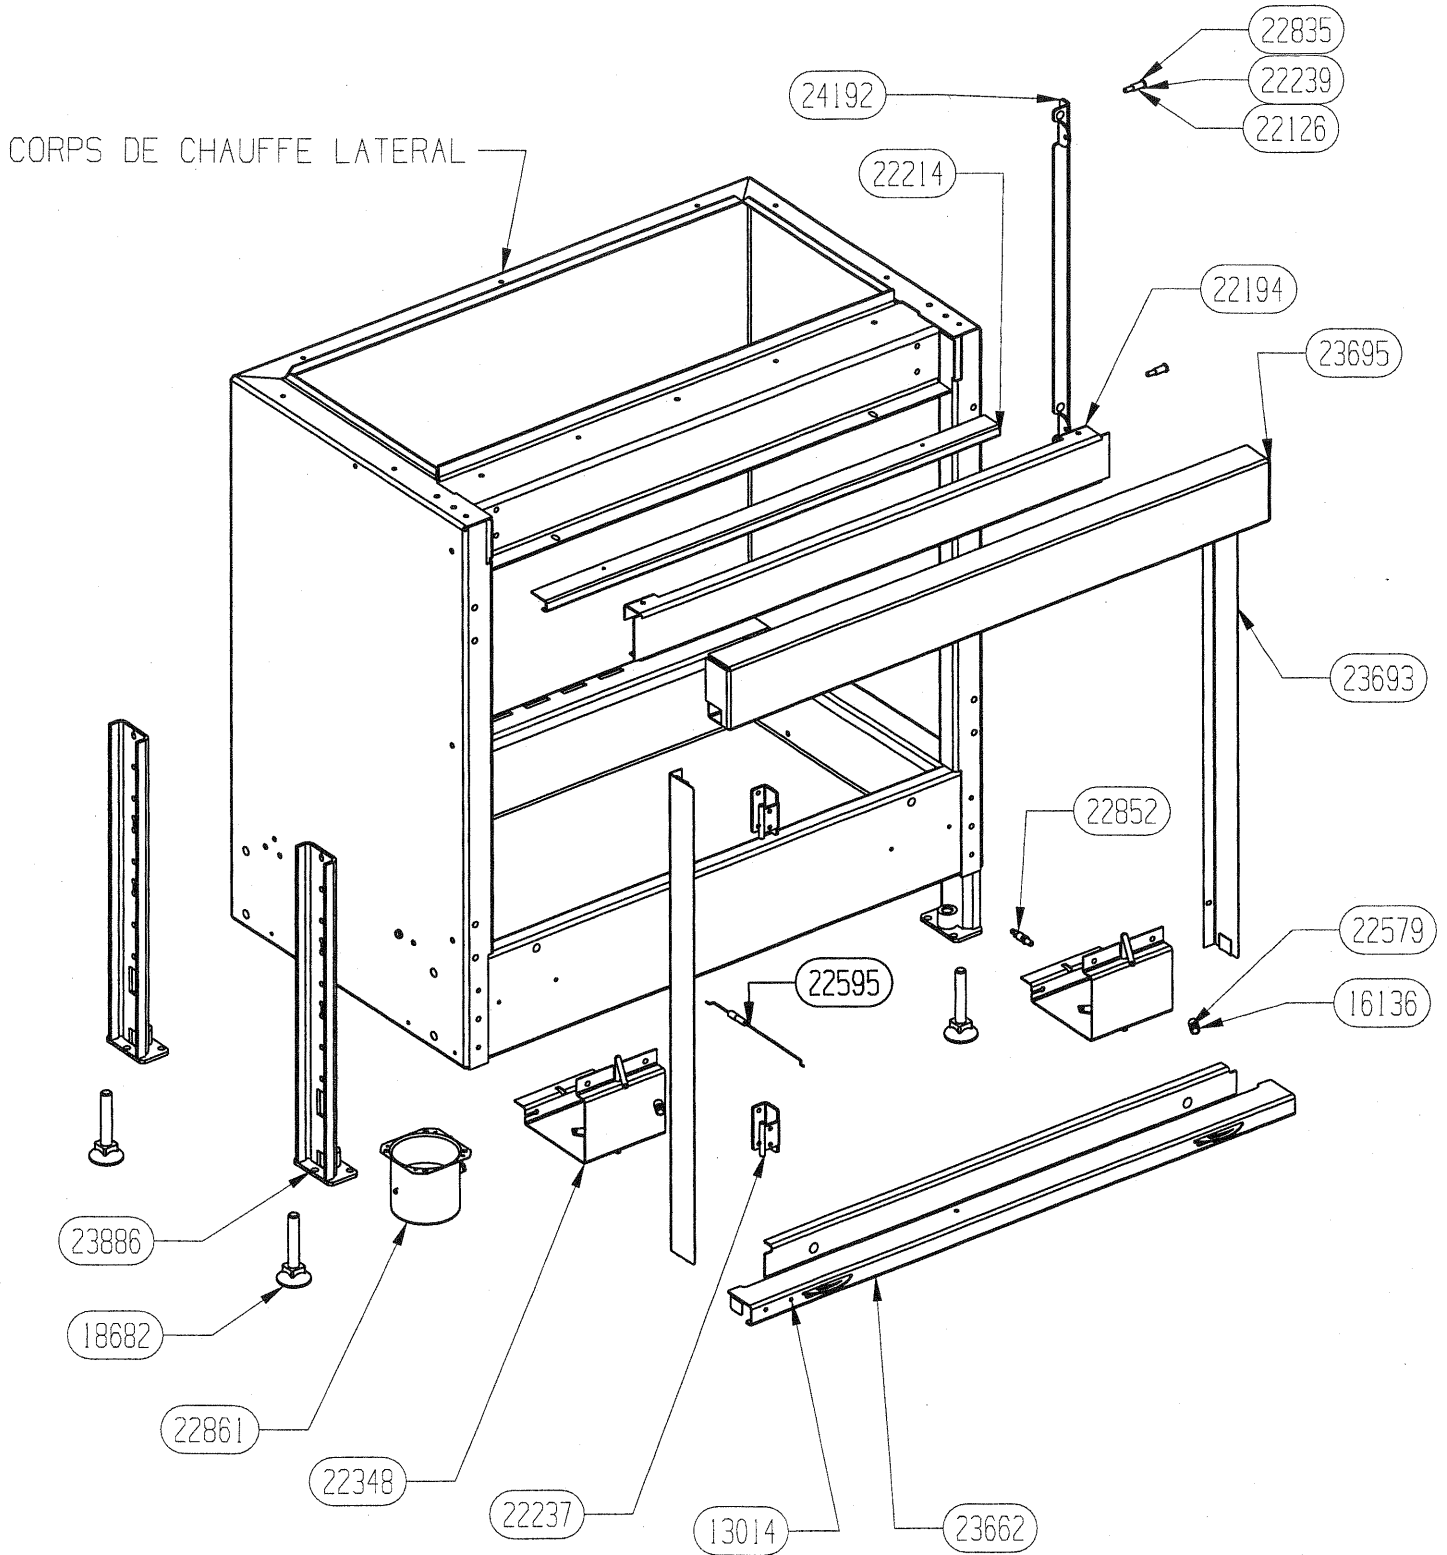

22210	RAMPE AIR SECONDAIRE(pack)	1
23008	EQUERRE D'OBTURATION (confort)	1
		5
25052	ENS.SOUDE CENDRIER	1
22855	BRIDE DE FIXATION COTE	2
22577	FIXATION PLAQUE D'ATRE (confort)	1
22340	PLAQUE D'ATRE SALAMANDRE	1
22114	SOLE FONTE	1
22108	PLAQUE D'ATRE CANNELURE	1
22105	CHENET RLD	2
22031	COTE FONTE	2
10766	GRILLE DE DECENDRAGE	1
CODE ARTICLE	DESIGNATION	QTE

25154	POIGNEE DE PORTE RONDE E.S.	1
25151	AXE D'ENTRAINEMENT POUR FERMETURE	1
25141	CREMONE DE FERMETURE LATERALE PORTE	1
23775	CADRE DE FINITION PORTE BAGUETTE	1
23697	VITRE CERAMIQUE PLANE	1
23677	DEFLECTEUR AV DE VITRE	1
23674	FIXE JOINT INFERIEUR	1
23617	CADRE DE PORTE E.S.	1
22834	DOUILLE POUR FIXATION POIGNEE	1
22832	ECROU EPAULE	2
22253	FIXE JOINT LATERAL PORTE	2
18731	JOINT TORIQUE	3
14731	PLOT DE CALAGE VITRE	1
10762	VIS CHc 6X16	1
10113	JOINT FERLAJOINT 14X8 QUAL.695	2m60
09708	JOINT RECTANGULAIRE 6x12	0m75
07370	VIS CHc 5x12	2
04421	RONDELLE Z8	2
04093	JOINT PLAT DE 10X2	2m50
CODE ARTICLE	DESIGNATION	QTE

CODE ARTICLE	DESIGNATION	QTE
CORPS	CORPS DE CHAUFFE	1
13014	LOGO RLD	1
16136	JOINT TORIQUE D. 3x8	4
18682	VERIN M12	4
22126	ECROU FREIN M5	2
22194	TRAVERSE SUPERIEURE AVANT	1
22214	DEFLECTEUR ARRIERE DE VITRE	1
22237	PAUMELLE	2
22239	DOUILLE D. 10/7 L. 13,5	2
22348	COMMANDE CLAPET	2
22579	BOUTON	2
22595	TIGE DE RENVOI AIR DE GRILLE	1
22835	AXE EPAULE M5 D. 9,5 L. 25,5	2
22852	CABLE COMMANDE CLAPET DE BUSE	2
22861	BUSE DIA. 75	1
23662	APPUI DE CHASSIS	1
23693	ENJOLIVEUR	2
23695	FRONTON	1
23886	PIED	4
24192	SUPPORT DE VERROUILLAGE	1