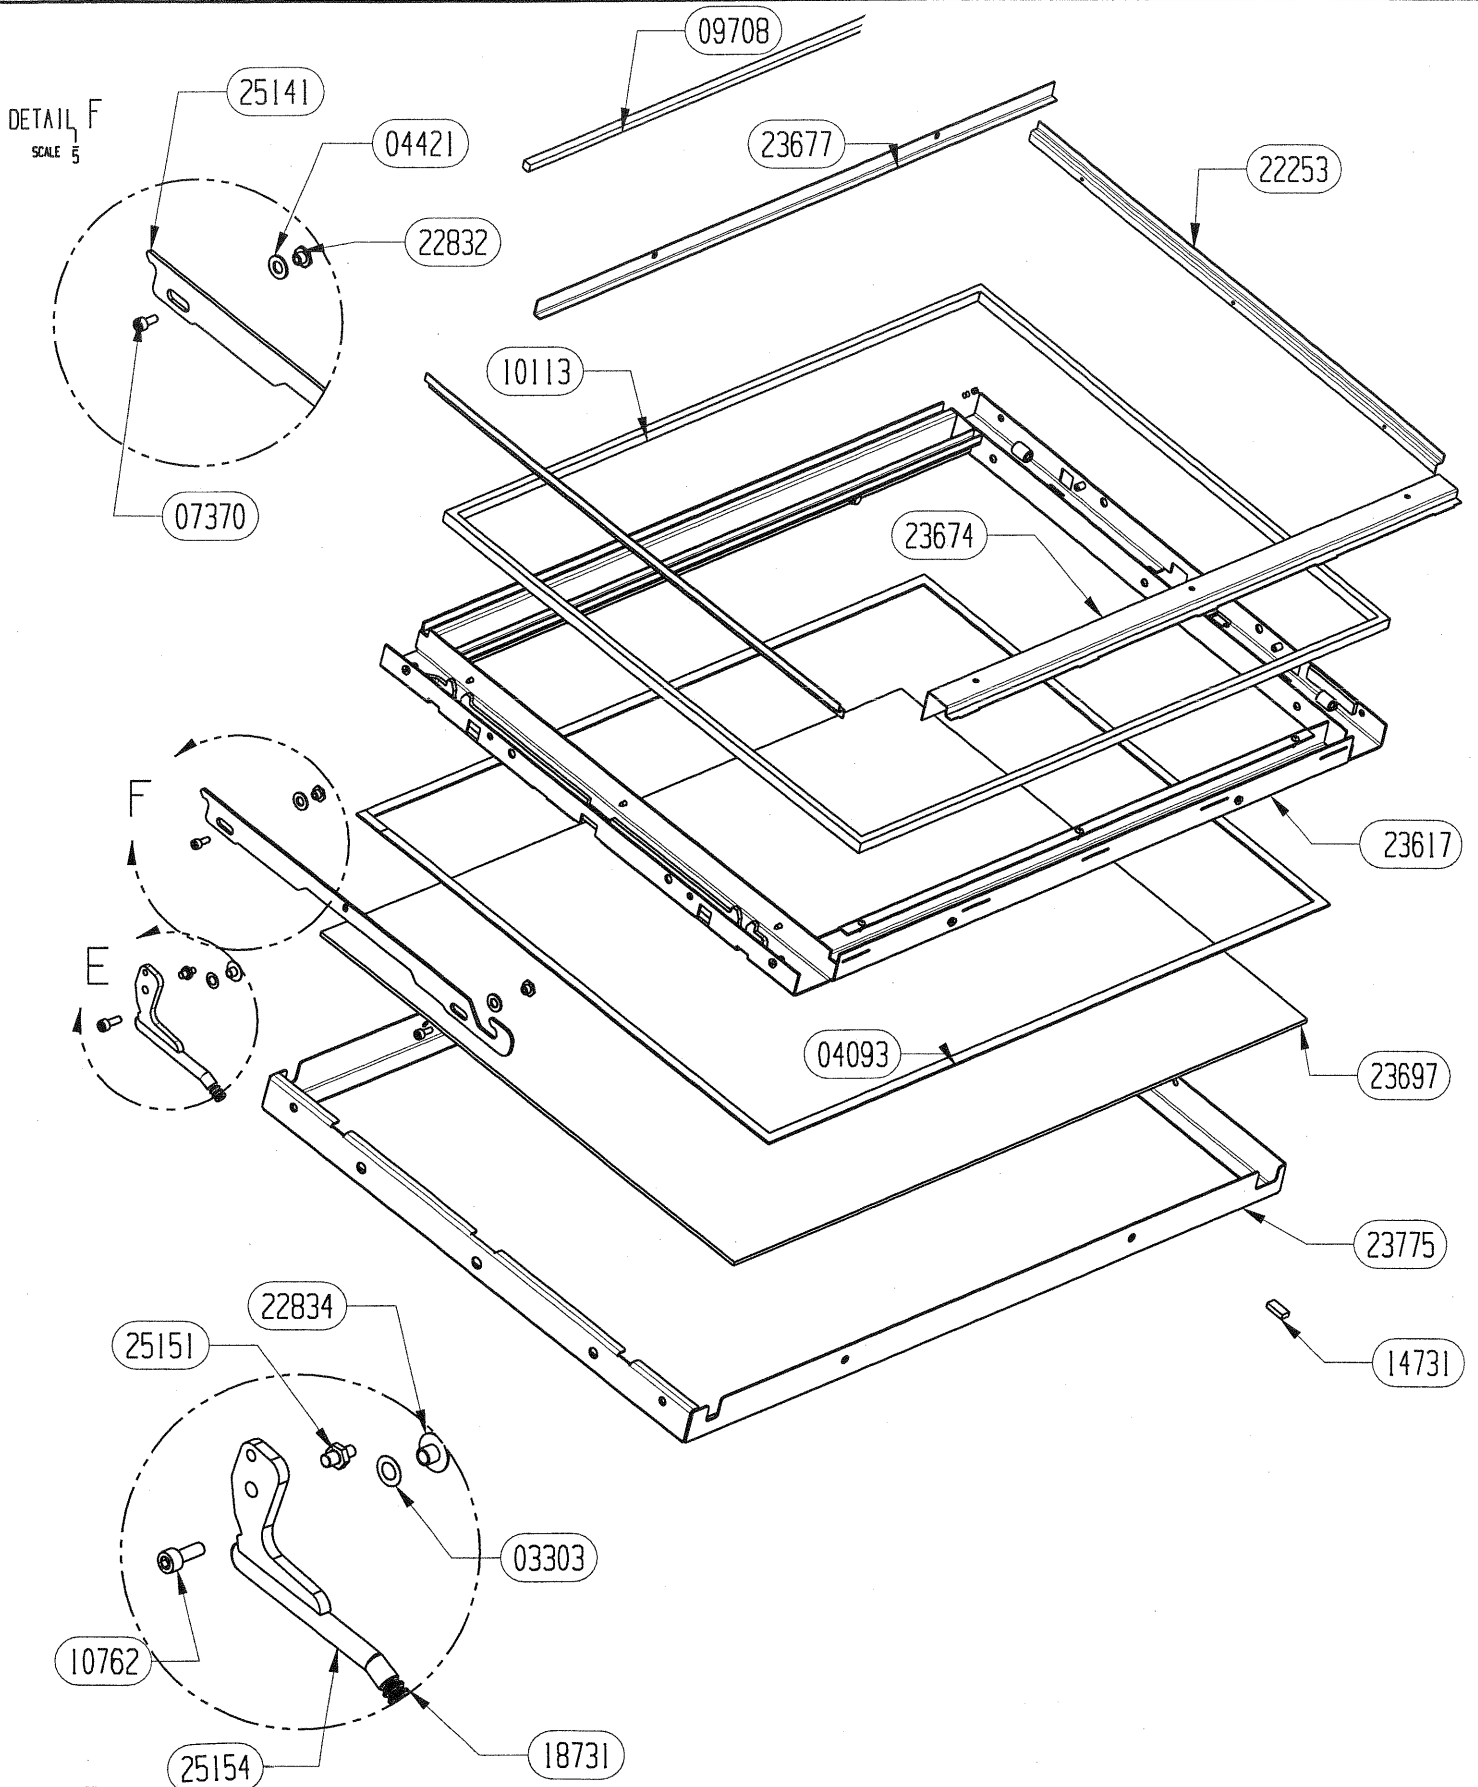

22210	RAMPE AIR SECONDAIRE(pack)	1
23008	EQUERRE D'OBTURATION (confort)	1
		5
25052	ENS.SOUDE CENDRIER	1
22855	BRIDE DE FIXATION COTE	2
22577	FIXATION PLAQUE D'ATRE (confort)	1
22340	PLAQUE D'ATRE SALAMANDRE	1
22114	SOLE FONTE	1
22108	PLAQUE D'ATRE CANNELURE	1
22105	CHENET RLD	2
22031	COTE FONTE	2
10766	GRILLE DE DECENDRAGE	1
CODE ARTICLE	DESIGNATION	QTE

25154	POIGNEE DE PORTE RONDE E.S.	1
25151	AXE D'ENTRAINEMENT POUR FERMETURE	1
25141	CREMONE DE FERMETURE LATERALE PORTE	1
23775	CADRE DE FINITION PORTE BAGUETTE	1
23697	VITRE CERAMIQUE PLANE	1
23677	DEFLECTEUR AV DE VITRE	1
23674	FIXE JOINT INFERIEUR	1
23617	CADRE DE PORTE E.S.	1
22834	DOUILLE POUR FIXATION POIGNEE	1
22832	ECROU EPAULE	2
22253	FIXE JOINT LATERAL PORTE	2
18731	JOINT TORIQUE	3
14731	PLOT DE CALAGE VITRE	1
10762	VIS CHc 6X16	1
10113	JOINT FERLAJOINT 14X8 QUAL.695	2m60
09708	JOINT RECTANGULAIRE 6x12	0m75
07370	VIS CHc 5x12	2
04421	RONDELLE Z8	2
04093	JOINT PLAT DE 10X2	2m50
CODE ARTICLE	DESIGNATION	QTE

CODE ARTICLE	DESIGNATION	QTE
CORPS	CORPS DE CHAUFFE	1
13014	LOGO RLD	1
16136	JOINT TORIQUE D. 3x8	4
18682	VERIN M12	4
22126	ECROU FREIN M5	2
22194	TRAVERSE SUPERIEURE AVANT	1
22214	DEFLECTEUR ARRIERE DE VITRE	1
22237	PAUMELLE	2
22239	DOUILLE D. 10/7 L. 13,5	2
22348	COMMANDE CLAPET	2
22579	BOUTON	2
22595	TIGE DE RENVOI AIR DE GRILLE	1
22835	AXE EPAULE M5 D. 9,5 L. 25,5	2
22852	CABLE COMMANDE CLAPET DE BUSE	2
22861	BUSE DIA. 75	1
23662	APPUI DE CHASSIS	1
23693	ENJOLIVEUR	2
23695	FRONTON	1
23886	PIED	4
24192	SUPPORT DE VERROUILLAGE	1