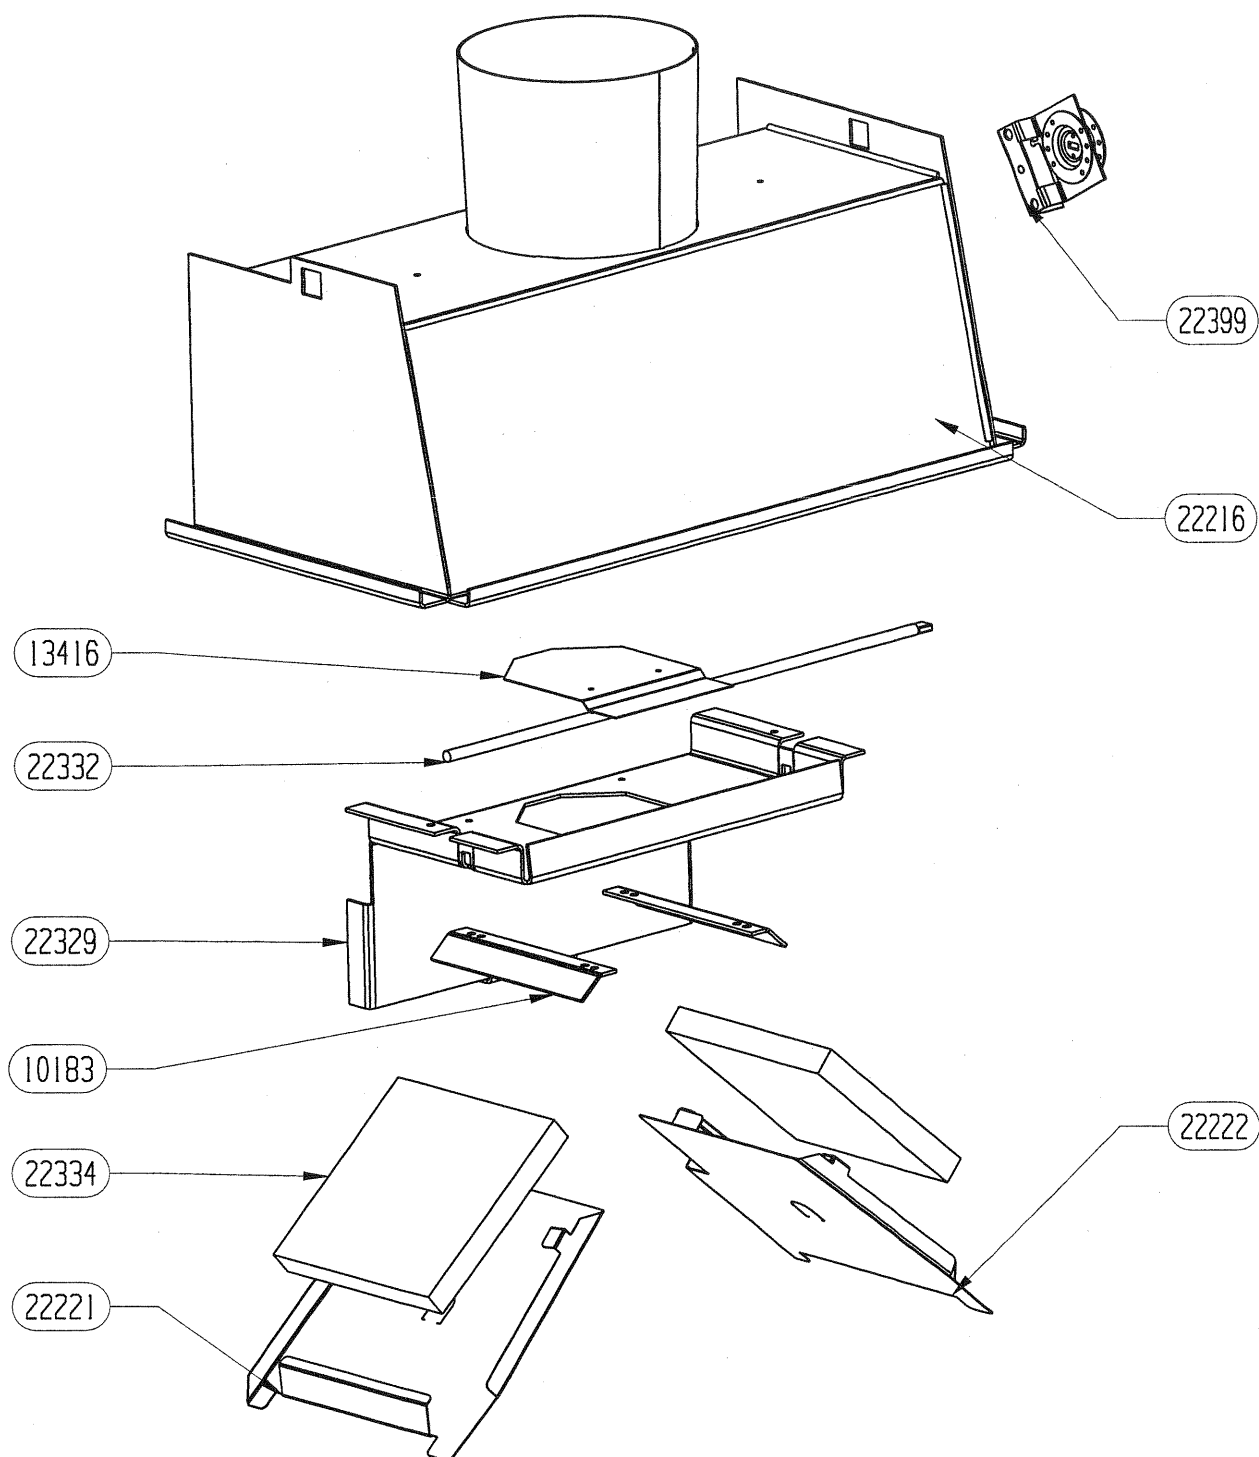

22210	RAMPE AIR SECONDAIRE(pack)	1
23008	EQUERRE D'OBTURATION (confort)	1
		5
25052	ENS.SOUDE CENDRIER	1
22855	BRIDE DE FIXATION COTE	2
22577	FIXATION PLAQUE D'ATRE (confort)	1
22340	PLAQUE D'ATRE SALAMANDRE	1
22114	SOLE FONTE	1
22108	PLAQUE D'ATRE CANNELURE	1
22105	CHENET RLD	2
22031	COTE FONTE	2
10766	GRILLE DE DECENDRAGE	1
CODE ARTICLE	DESIGNATION	QTE

25154	POIGNEE DE PORTE RONDE E.S.	1
25151	AXE D'ENTRAINEMENT POUR FERMETURE	1
25141	CREMONE DE FERMETURE LATERALE PORTE	1
23775	CADRE DE FINITION PORTE BAGUETTE	1
23697	VITRE CERAMIQUE PLANE	1
23677	DEFLECTEUR AV DE VITRE	1
23674	FIXE JOINT INFERIEUR	1
23617	CADRE DE PORTE E.S.	1
22834	DOUILLE POUR FIXATION POIGNEE	1
22832	ECROU EPAULE	2
22253	FIXE JOINT LATERAL PORTE	2
18731	JOINT TORIQUE	3
14731	PLOT DE CALAGE VITRE	1
10762	VIS CHc 6X16	1
10113	JOINT FERLAJOINT 14X8 QUAL.695	2m60
09708	JOINT RECTANGULAIRE 6x12	0m75
07370	VIS CHc 5x12	2
04421	RONDELLE Z8	2
04093	JOINT PLAT DE 10X2	2m50
CODE ARTICLE	DESIGNATION	QTE

CODE ARTICLE	DESIGNATION	QTE
CORPS	CORPS DE CHAUFFE	1
13014	LOGO RLD	1
16136	JOINT TORIQUE D. 3x8	4
18682	VERIN M12	4
22126	ECROU FREIN M5	2
22194	TRAVERSE SUPERIEURE AVANT	1
22214	DEFLECTEUR ARRIERE DE VITRE	1
22237	PAUMELLE	2
22239	DOUILLE D. 10/7 L. 13,5	2
22348	COMMANDE CLAPET	2
22579	BOUTON	2
22595	TIGE DE RENVOI AIR DE GRILLE	1
22835	AXE EPAULE M5 D. 9,5 L. 25,5	2
22852	CABLE COMMANDE CLAPET DE BUSE	2
22861	BUSE DIA. 75	1
23662	APPUI DE CHASSIS	1
23693	ENJOLIVEUR	2
23695	FRONTON	1
23886	PIED	4
24192	SUPPORT DE VERROUILLAGE	1