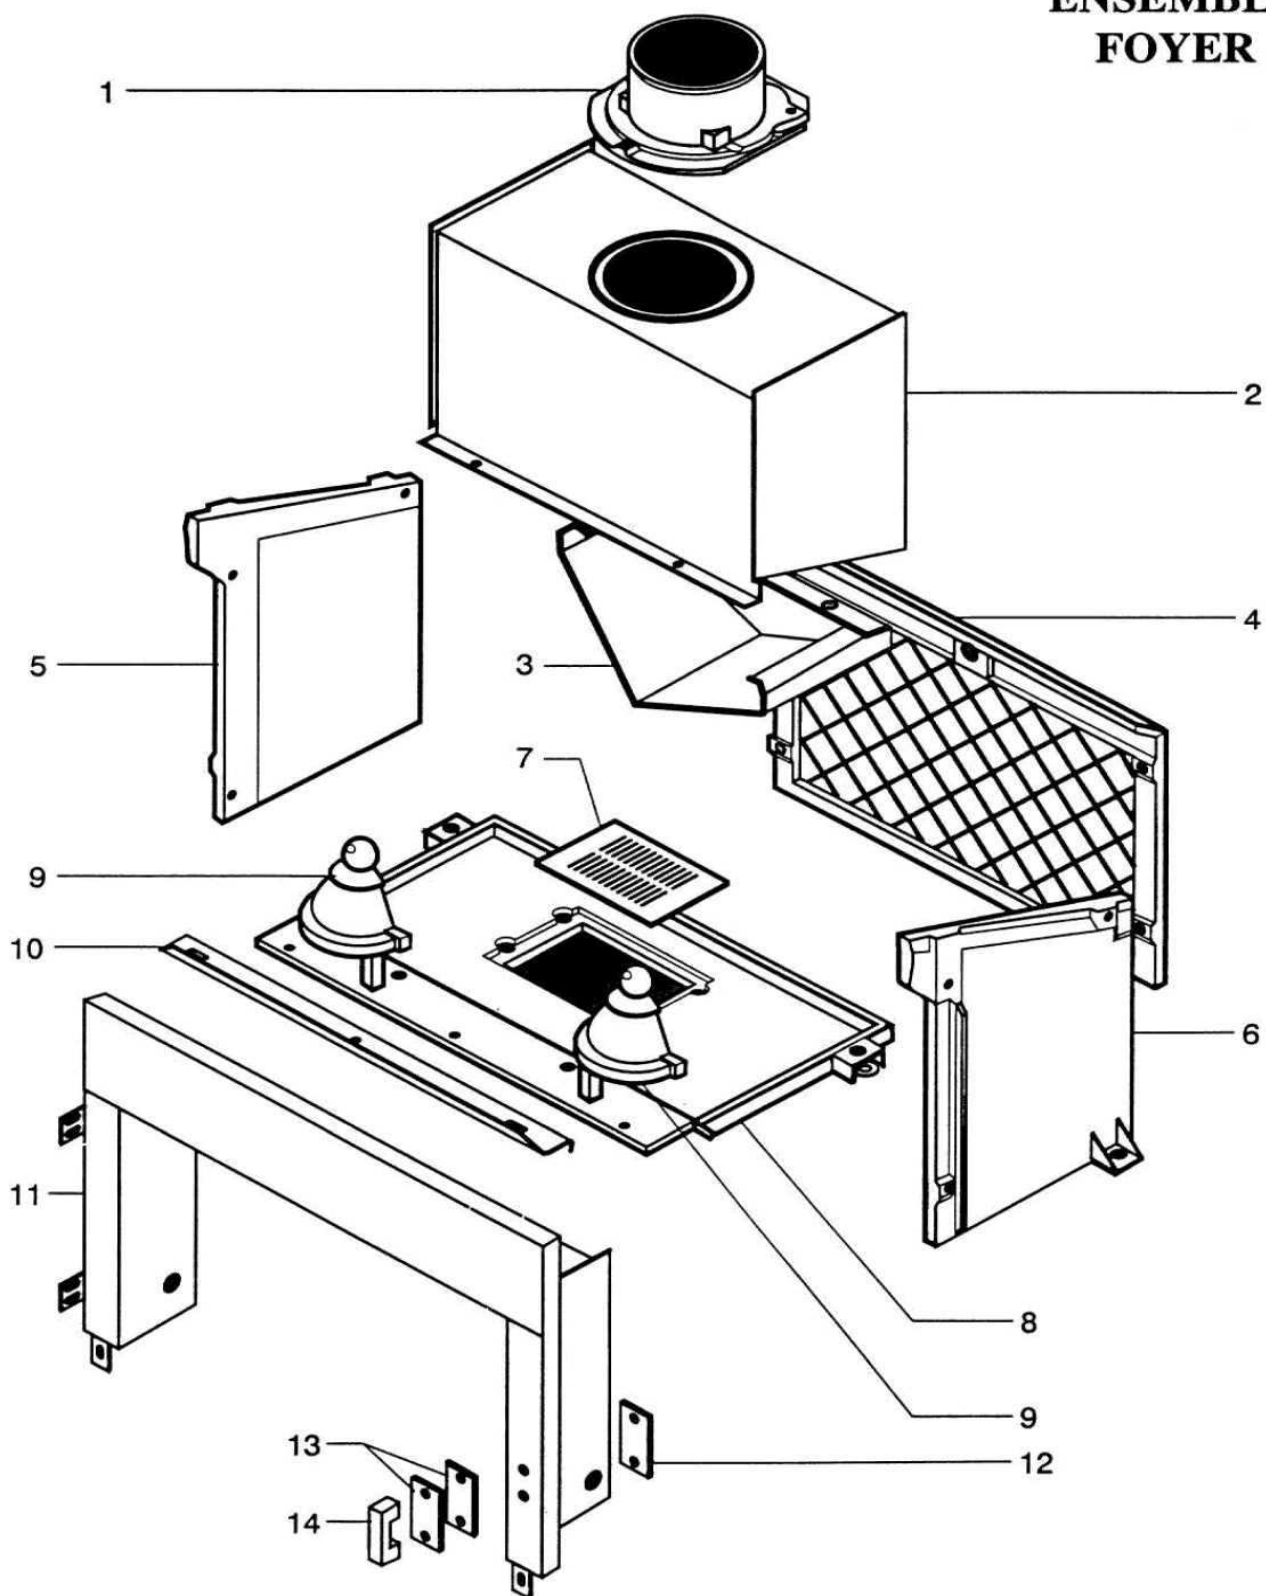

Worldkamin

FOYER HF 50WK

PIÈCES DÉTACHÉES

ENSEMBLE
FOYER

FOYER HF 50 WK
ENSEMBLE FOYER

POSITION	NOMBRE	DESIGNATION	REFERENCES
1	1	Buse diamètre 180	03909PB
2	1	Avaloir	12697PB
3	1	Défecteur	03060
4	1	Plaque d'âtre	03901PB
5	1	Côté fonte gauche	03764PB
6	1	Côté fonte droit	03765PB
7	1	Grille de décrochage	14766
8	1	Sole fonte	12209PB
9	2	Chenets	07255
10	1	Défecteur inférieur	07166
11	1	Contre cadre	12688PB
12	1	Barre-écrou	12703PB
13	2	Rehausse de chape	12694PB
14	1	Chape fraisée	12877--UPB

Worldkamin

FOYER HF 50 WK

PIÈCES DÉTACHÉES

ENSEMBLE PORTES

FOYER HF 50 WK ENSEMBLE PORTES

POSITION	NOMBRE	DESIGNATION	REFERENCES
1	1	Fixe joint	05914PB
2	1	Défecteur de vitre	05907PB
3	2 ml	Joint rectangulaire 9 X 5	06546
4	1	Vitre vitrocéramique	03775
5	1,33 ml	Joint autocollant ø 10	03897
6	1	Cadre de porte	12696--UPB
7	1	Poignée de porte	05798--U
8	2	Paumelles avec trou	03660PB
9	2	Broches	03661PB
10	1	Boitier cendrier	12681PB
11	1	Cendrier	10719PB
12	1	Vis pour volet d'air	02129
13	1	Ressort de compression	02412
14	1	Plaquette réglage air	09835PB
15	1 ml	Bourrelet blanc	03265
16	1	Poignée réglage air	03050--UPB
17	1	Disque verrou fonte	03052--U
18	1	Axe verrou	05739
19	1	Poignée porte cendrier	03051--U
20	1	Charnière porte cendrier	03048
21	1	Axe porte cendrier	03177
22	1	Porte cendrier (21+20+19)	12828--UPB
	1	Porte vitrée E.M.	13485PB
	1	Porte cendrier E.M.	12686
	1	Languette protège vitre	16435