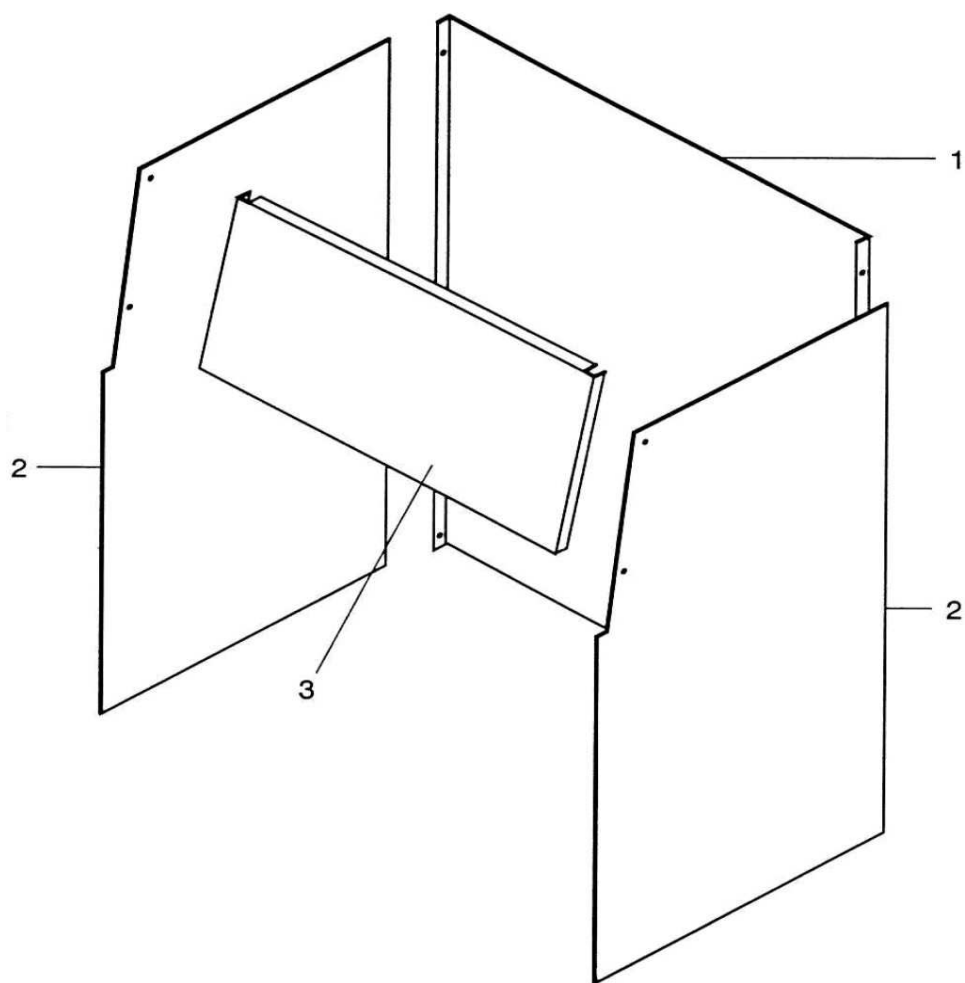

Worldkamin

FOYER HF 50 WK

PIÈCES DÉTACHÉES

**KIT
ISOLATION**

Edition :

11/2006

POSITION	NOMBRE	DESIGNATION	REFERENCES
1	1	Arrière isolation	14677
2	2	Côté isolation	14676
3	1	Tôle avant isolation	14678