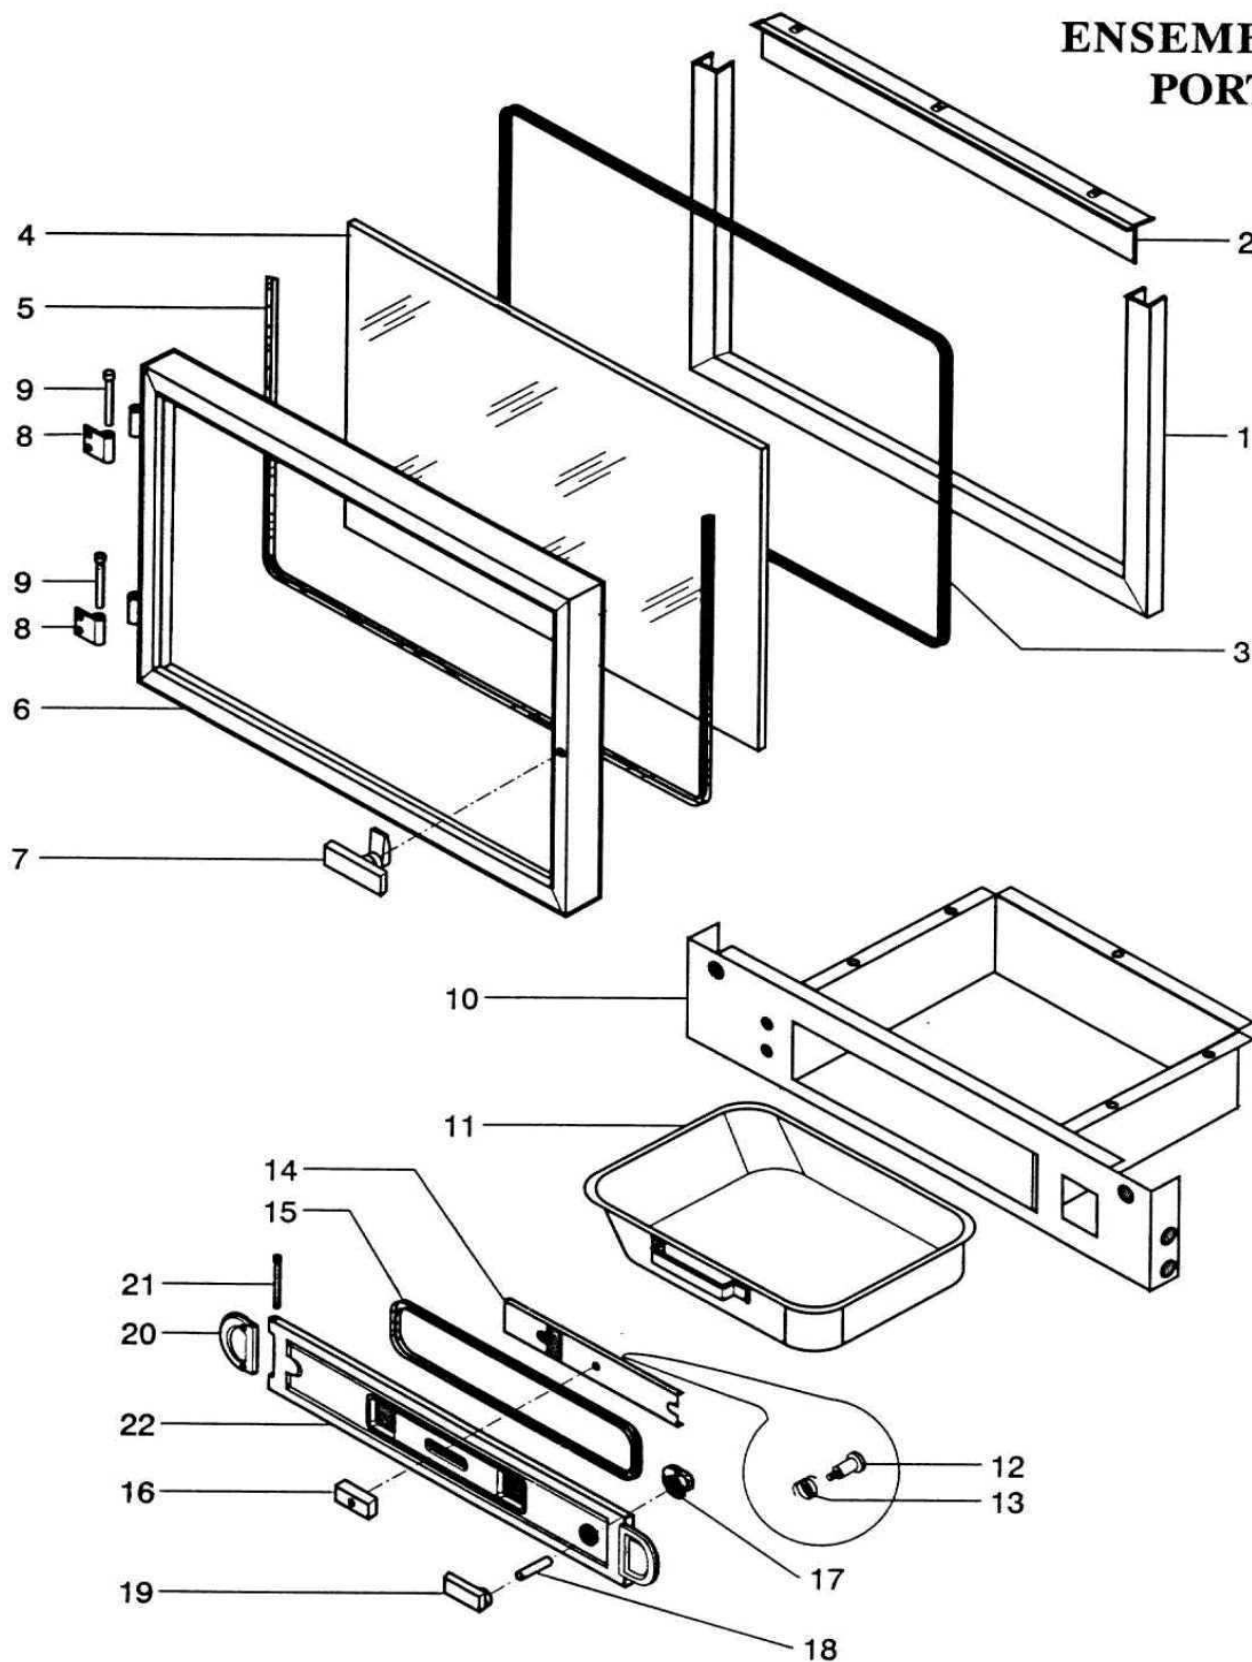

Worldkamin

FOYER HF 50WK

PIÈCES DÉTACHÉES

ENSEMBLE
FOYER

FOYER HF 50 WK
ENSEMBLE FOYER

POSITION	NOMBRE	DESIGNATION	REFERENCES
1	1	Buse diamètre 180	03909PB
2	1	Avaloir	12697PB
3	1	Défecteur	03060
4	1	Plaque d'âtre	03901PB
5	1	Côté fonte gauche	03764PB
6	1	Côté fonte droit	03765PB
7	1	Grille de décrochage	14766
8	1	Sole fonte	12209PB
9	2	Chenets	07255
10	1	Défecteur inférieur	07166
11	1	Contre cadre	12688PB
12	1	Barre-écrou	12703PB
13	2	Rehausse de chape	12694PB
14	1	Chape fraisée	12877--UPB

Worldkamin

FOYER HF 50 WK

PIÈCES DÉTACHÉES

ENSEMBLE PORTES

FOYER HF 50 WK ENSEMBLE PORTES

POSITION	NOMBRE	DESIGNATION	REFERENCES
1	1	Fixe joint	05914PB
2	1	Défecteur de vitre	05907PB
3	2 ml	Joint rectangulaire 9 X 5	06546
4	1	Vitre vitrocéramique	03775
5	1,33 ml	Joint autocollant ø 10	03897
6	1	Cadre de porte	12696--UPB
7	1	Poignée de porte	05798--U
8	2	Paumelles avec trou	03660PB
9	2	Broches	03661PB
10	1	Boitier cendrier	12681PB
11	1	Cendrier	10719PB
12	1	Vis pour volet d'air	02129
13	1	Ressort de compression	02412
14	1	Plaquette réglage air	09835PB
15	1 ml	Bourrelet blanc	03265
16	1	Poignée réglage air	03050--UPB
17	1	Disque verrou fonte	03052--U
18	1	Axe verrou	05739
19	1	Poignée porte cendrier	03051--U
20	1	Charnière porte cendrier	03048
21	1	Axe porte cendrier	03177
22	1	Porte cendrier (21+20+19)	12828--UPB
	1	Porte vitrée E.M.	13485PB
	1	Porte cendrier E.M.	12686
	1	Languette protège vitre	16435