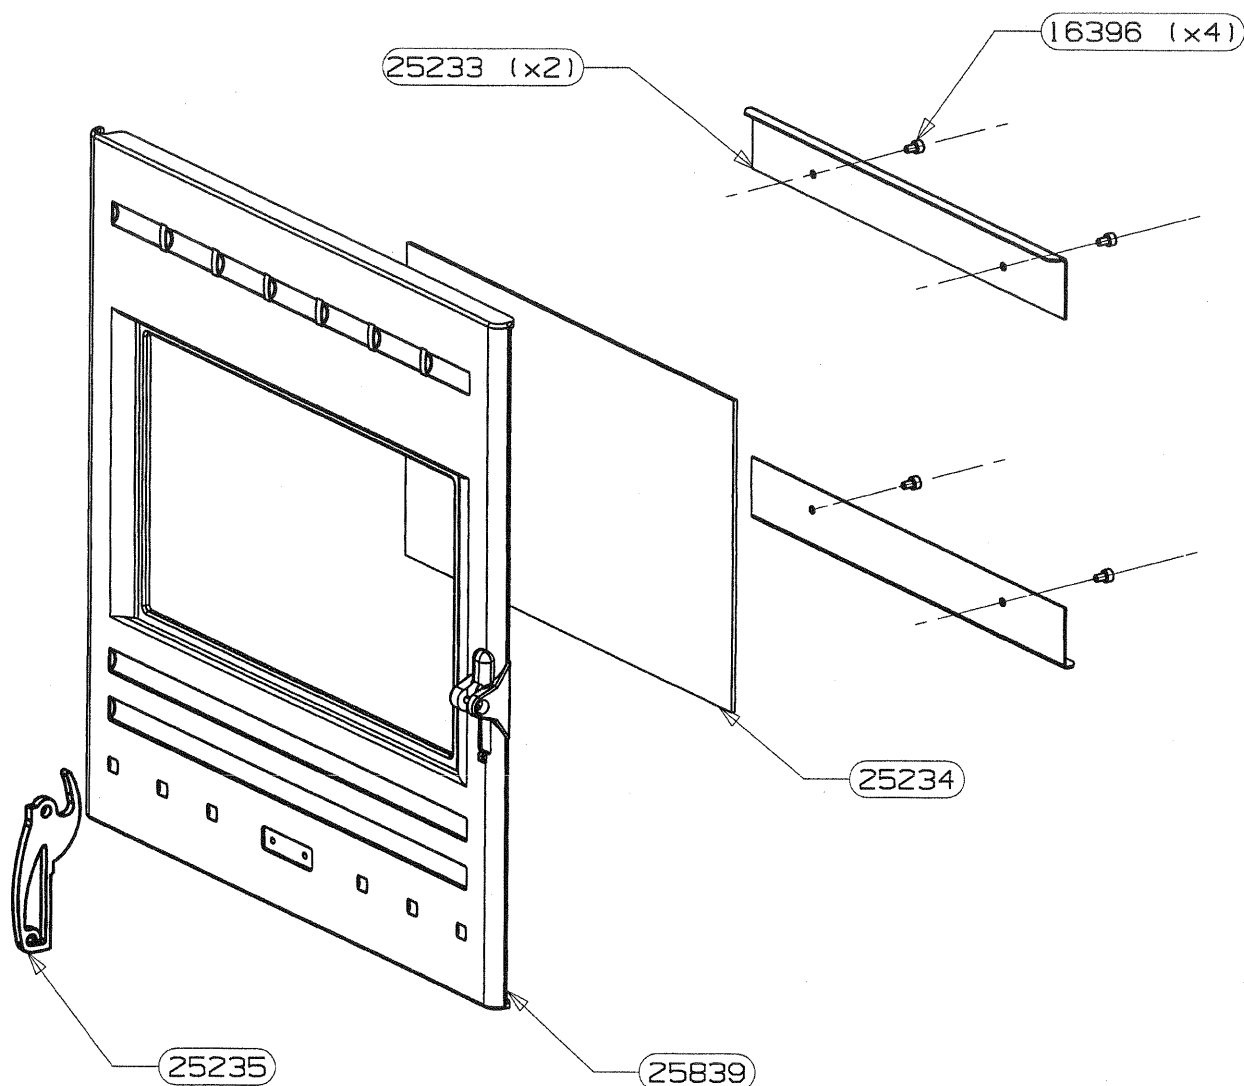

POUR TOUTE COMMANDE DE PIECES D'HABILLAGE,  
PRECISER IMPERATIVEMENT LA COULEUR !

PORTE FONTE (sans trous	25839	1
POIGNEE DE PORTE	25235	1
VITRE DE PORTE	25234	1
FIXE VITRE	25233	2
DOUILLE EPAULEE ZNN	22834 non vu	1
VIS AUTOTARAUDEUSE C HC	16396	4
RONDELLE ONDUFLEX	11481 non vu	2
VIS CHC M6x16	10762 non vu	1
JOINT RECTANGULAIRE 6x12	09708 non vu	2.2 m
JOINT PLAT 10x2	04093 non vu	1.6 m
DESIGNATION	CODE ARTICLE	QTE

# OSUPRA

POELE A BOIS  
ISERAN - HF 3722

FT-S2

ENSEMBLE CORPS DE CHAUFFE (25228)  
EDITION 03/06

COTE INTERIEUR C.D.C.	25222	2
PLAQUE D'ATRE TOLE	25221	1
FOND DE CORPS DE CHAUFFE	25218	1
DESSUS CORPS DE CHAUFFE	25216	1
PAROI CORPS DE CHAUFFE	25215	1
EQUERRE PLIABLE L=240	24746	2
EQUERRE APPUI COTE	24702	2
CANAL	24701	1
SOLE	23739	1
JOINT DE BUSE	15667	1
BUSE D. 120/125	15401	1
DESIGNATION	CODE ARTICLE	QTE

# OSUPRA

POELE A BOIS  
ISERAN - HF 3722

FT-S2

ENSEMBLE MONTE ISERAN (25214)  
EDITION 03/06

POUR TOUTE COMMANDE DE PIECES D'HABILLAGE,  
PRECISER IMPERATIVEMENT LA COULEUR !

AXE DE MANOEUVRE DIN	25881	1
RESSORT DE TORSION	25880	1
PORTE SANS BAGUETTES E.M.	25849	1
RAIDISSEUR COTE DROIT	25238	1
RAIDISSEUR COTE GAUCHE	25237	1
CHENET ISERAN	25236	1
PORTE BAGUETTES E.M.	25231	1
DESSUS HABILLAGE E.M.	25229	1
ENSEMBLE C.D.C.	25228	1
CHARNIERE DE PORTE	25227	1
PROTECTION ARRIERE	25226	1
COTE HABILLAGE GAUCHE	25225	1
COTE HABILLAGE DROIT	25224	1
BUCHER	25223	1
TIRETTE AIR DE GRILLE	25220	1
PROTECTION DE SOL	25219	1
DEFLECTEUR DE VITRE	25217	1
DEFLECTEUR DE FUMEE	24641	1
AXE DE CHARNIERE	23046	1
ENSEMBLE FERMETURE	18048	1
REGISTRE D'AIR	17775	1
CENDRIER E.SOUDE	10719	1
VIS SANS TETE A 6 PANS CREUX C	10643	1
DOUILLE POUR PIVOT	05715	1
DESIGNATION	CODE ARTICLE	QTE