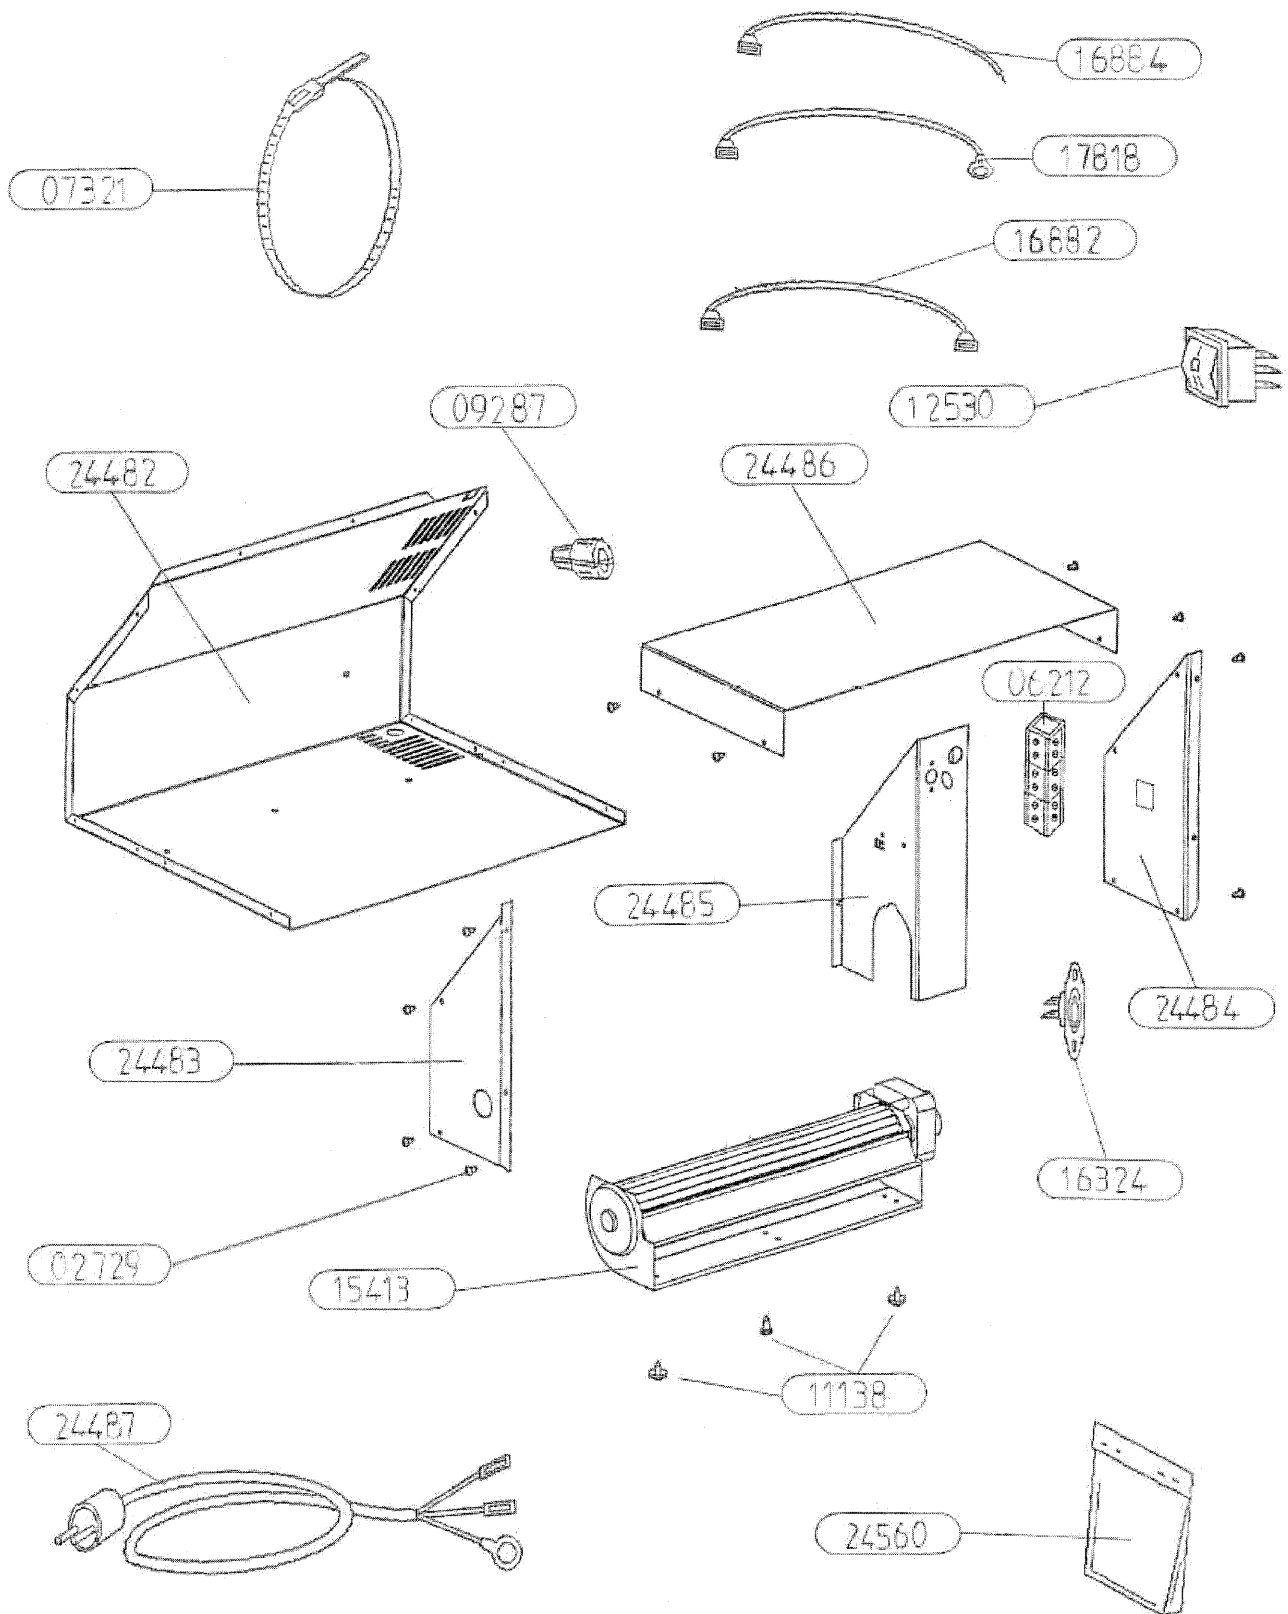

# OSUPRA

POELE A BOIS  
ISERAN - HF 3722

FT-S2

ENSEMBLE CORPS DE CHAUFFE (25228)  
EDITION 03/06

COTE INTERIEUR C.D.C.	25222	2
PLAQUE D'ATRE TOLE	25221	1
FOND DE CORPS DE CHAUFFE	25218	1
DESSUS CORPS DE CHAUFFE	25216	1
PAROI CORPS DE CHAUFFE	25215	1
EQUERRE PLIABLE L=240	24746	2
EQUERRE APPUI COTE	24702	2
CANAL	24701	1
SOLE	23739	1
JOINT DE BUSE	15667	1
BUSE D. 120/125	15401	1
DESIGNATION	CODE ARTICLE	QTE

# OSUPRA

POELE A BOIS  
ISERAN - HF 3722

FT-S2

ENSEMBLE MONTE ISERAN (25214)  
EDITION 03/06

POUR TOUTE COMMANDE DE PIECES D'HABILLAGE,  
PRECISER IMPERATIVEMENT LA COULEUR !

AXE DE MANOEUVRE DIN	25881	1
RESSORT DE TORSION	25880	1
PORTE SANS BAGUETTES E.M.	25849	1
RAIDISSEUR COTE DROIT	25238	1
RAIDISSEUR COTE GAUCHE	25237	1
CHENET ISERAN	25236	1
PORTE BAGUETTES E.M.	25231	1
DESSUS HABILLAGE E.M.	25229	1
ENSEMBLE C.D.C.	25228	1
CHARNIERE DE PORTE	25227	1
PROTECTION ARRIERE	25226	1
COTE HABILLAGE GAUCHE	25225	1
COTE HABILLAGE DROIT	25224	1
BUCHER	25223	1
TIRETTE AIR DE GRILLE	25220	1
PROTECTION DE SOL	25219	1
DEFLECTEUR DE VITRE	25217	1
DEFLECTEUR DE FUMEE	24641	1
AXE DE CHARNIERE	23046	1
ENSEMBLE FERMETURE	18048	1
REGISTRE D'AIR	17775	1
CENDRIER E.SOUDE	10719	1
VIS SANS TETE A 6 PANS CREUX C	10643	1
DOUILLE POUR PIVOT	05715	1
DESIGNATION	CODE ARTICLE	QTE

# OSUPRA

TURBO 2

KIT

EDITION 08/05

24560	SACHET VISSERIE	1
24531 non vu	ENSEMBLE MONTE TURBO 2	/
24487	CABLE D'ALIMENTATION	1
24486	CAPOT DE CARTER	1
24485	PROTECTION DU MOTEUR	1
24484	COTE DROIT DU CARTER	1
24483	COTE GAUCHE DU CARTER	1
24482	CARTER DE TURBINE	1
17818	FIL TERRE	lg 400
16884	FIL BRUN	lg 240
16882	FIL ROUGE	lg 320
16324	THERMOSTAT DISQUE 40°	1
15413	VENTILATEUR TANGENTIEL	1
12530	INVERSEUR UNIPOLAIRE	1
11138	VIS A TOLE HEXAGONALE	3
09287	SERRE-CABLE	1
07321	COLLIER DE FIXATION	1
06212	BORNIER	1
02729	VIS A TOLE CBL POZI	13
REPERE	DESIGNATION	OIE