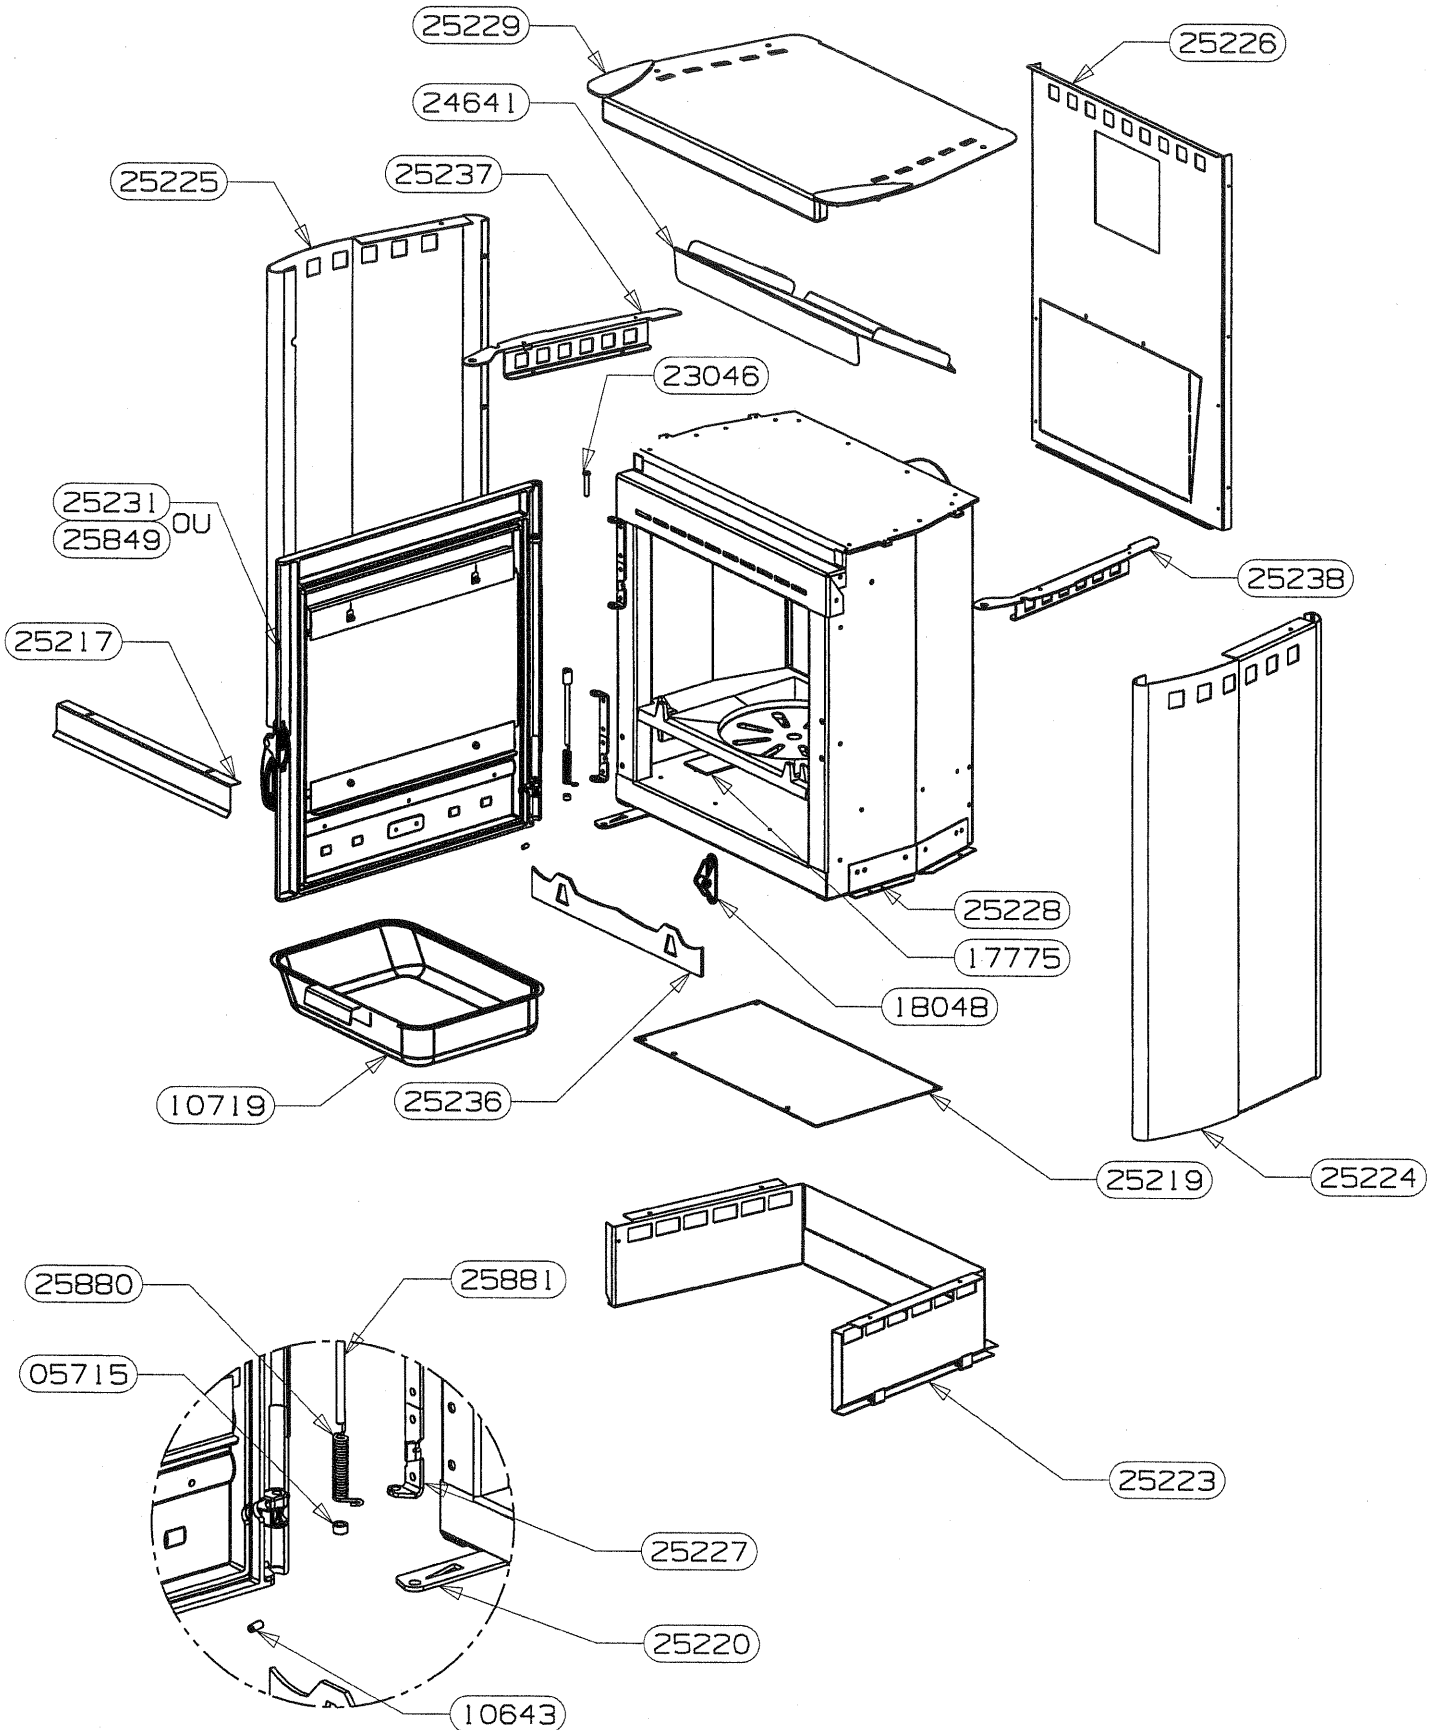

POUR TOUTE COMMANDE DE PIECES D'HABILLAGE,  
PRECISER IMPERATIVEMENT LA COULEUR !

PORTE FONTE (sans trous	25839	1
POIGNEE DE PORTE	25235	1
VITRE DE PORTE	25234	1
FIXE VITRE	25233	2
DOUILLE EPAULEE ZNN	22834 non vu	1
VIS AUTOTARAUDEUSE C HC	16396	4
RONDELLE ONDUFLEX	11481 non vu	2
VIS CHC M6x16	10762 non vu	1
JOINT RECTANGULAIRE 6x12	09708 non vu	2.2 m
JOINT PLAT 10x2	04093 non vu	1.6 m
DESIGNATION	CODE ARTICLE	QTE

# OSUPRA

POELE A BOIS  
ISERAN - HF 3722

FT-S2

ENSEMBLE CORPS DE CHAUFFE (25228)  
EDITION 03/06

COTE INTERIEUR C.D.C.	25222	2
PLAQUE D'ATRE TOLE	25221	1
FOND DE CORPS DE CHAUFFE	25218	1
DESSUS CORPS DE CHAUFFE	25216	1
PAROI CORPS DE CHAUFFE	25215	1
EQUERRE PLIABLE L=240	24746	2
EQUERRE APPUI COTE	24702	2
CANAL	24701	1
SOLE	23739	1
JOINT DE BUSE	15667	1
BUSE D. 120/125	15401	1
DESIGNATION	CODE ARTICLE	QTE

# OSUPRA

POELE A BOIS  
ISERAN - HF 3722

FT-S2

ENSEMBLE MONTE ISERAN (25214)  
EDITION 03/06

POUR TOUTE COMMANDE DE PIECES D'HABILLAGE,  
PRECISER IMPERATIVEMENT LA COULEUR !

AXE DE MANOEUVRE DIN	25881	1
RESSORT DE TORSION	25880	1
PORTE SANS BAGUETTES E.M.	25849	1
RAIDISSEUR COTE DROIT	25238	1
RAIDISSEUR COTE GAUCHE	25237	1
CHENET ISERAN	25236	1
PORTE BAGUETTES E.M.	25231	1
DESSUS HABILLAGE E.M.	25229	1
ENSEMBLE C.D.C.	25228	1
CHARNIERE DE PORTE	25227	1
PROTECTION ARRIERE	25226	1
COTE HABILLAGE GAUCHE	25225	1
COTE HABILLAGE DROIT	25224	1
BUCHER	25223	1
TIRETTE AIR DE GRILLE	25220	1
PROTECTION DE SOL	25219	1
DEFLECTEUR DE VITRE	25217	1
DEFLECTEUR DE FUMEE	24641	1
AXE DE CHARNIERE	23046	1
ENSEMBLE FERMETURE	18048	1
REGISTRE D'AIR	17775	1
CENDRIER E.SOUDE	10719	1
VIS SANS TETE A 6 PANS CREUX C	10643	1
DOUILLE POUR PIVOT	05715	1
DESIGNATION	CODE ARTICLE	QTE