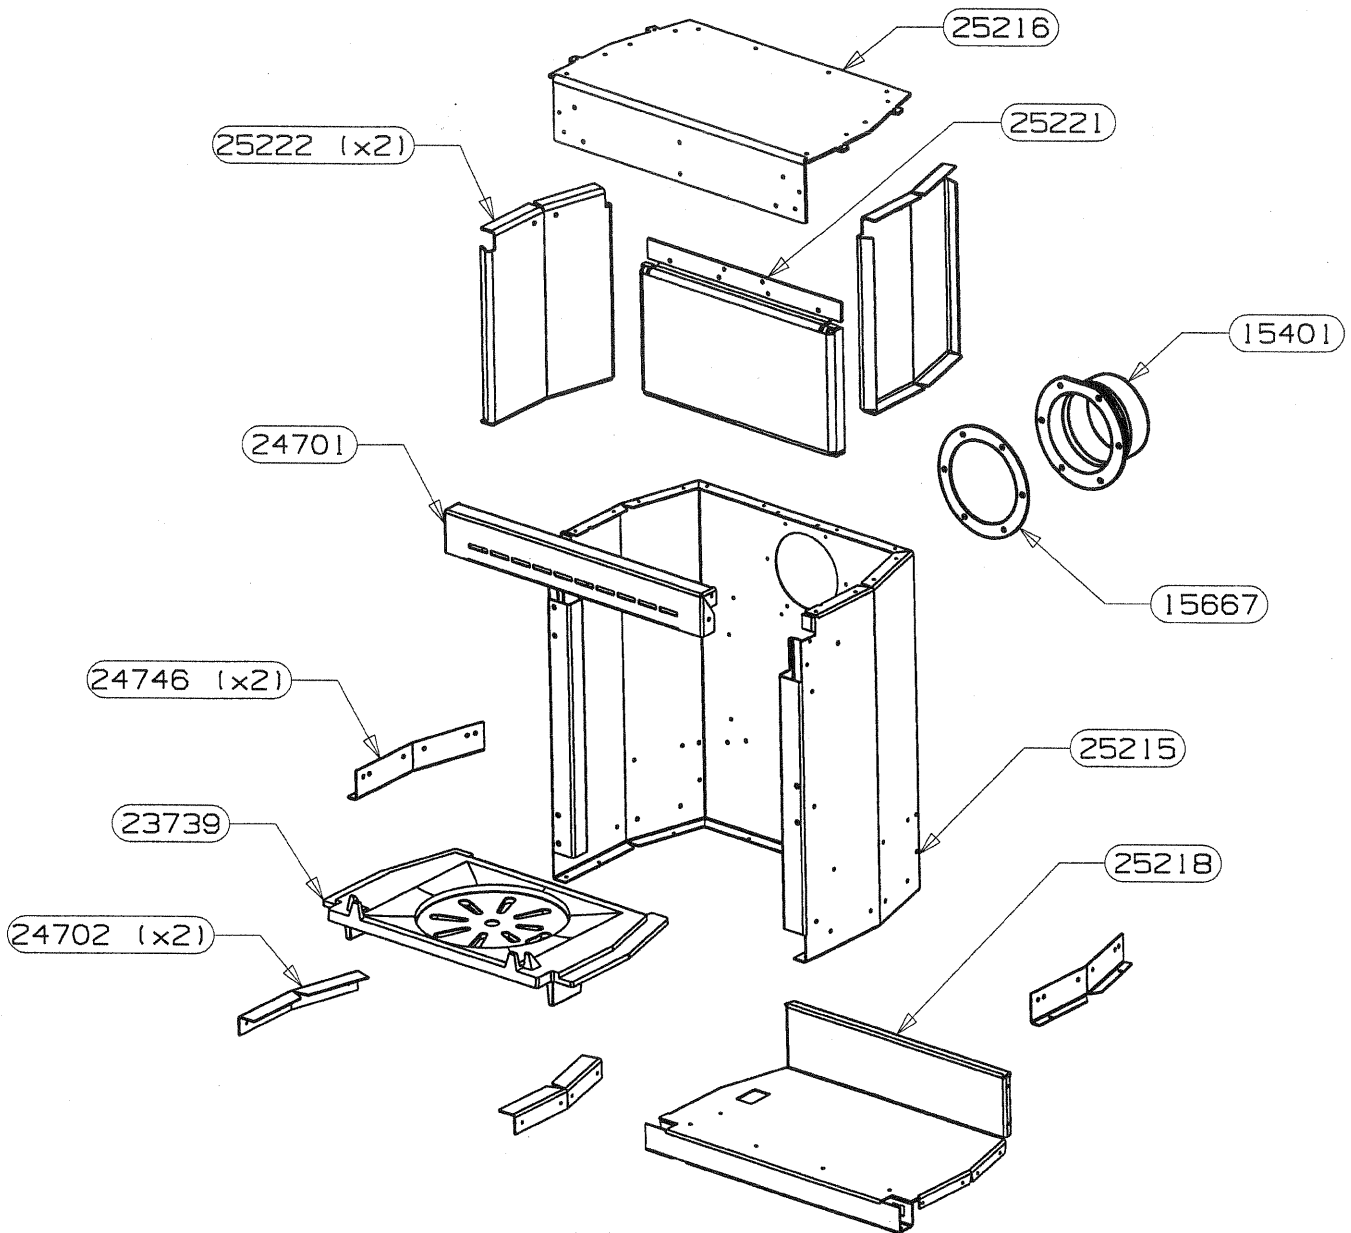

POUR TOUTE COMMANDE DE PIECES D'HABILLAGE,  
PRECISER IMPERATIVEMENT LA COULEUR !

PORTE FONTE (sans trous	25839	1
POIGNEE DE PORTE	25235	1
VITRE DE PORTE	25234	1
FIXE VITRE	25233	2
DOUILLE EPAULEE ZNN	22834 non vu	1
VIS AUTOTARAUDEUSE C HC	16396	4
RONDELLE ONDUFLEX	11481 non vu	2
VIS CHC M6x16	10762 non vu	1
JOINT RECTANGULAIRE 6x12	09708 non vu	2.2 m
JOINT PLAT 10x2	04093 non vu	1.6 m
DESIGNATION	CODE ARTICLE	QTE

# OSUPRA

POELE A BOIS  
ISERAN - HF 3722

FT-S2

ENSEMBLE CORPS DE CHAUFFE (25228)  
EDITION 03/06

COTE INTERIEUR C.D.C.	25222	2
PLAQUE D'ATRE TOLE	25221	1
FOND DE CORPS DE CHAUFFE	25218	1
DESSUS CORPS DE CHAUFFE	25216	1
PAROI CORPS DE CHAUFFE	25215	1
EQUERRE PLIABLE L=240	24746	2
EQUERRE APPUI COTE	24702	2
CANAL	24701	1
SOLE	23739	1
JOINT DE BUSE	15667	1
BUSE D. 120/125	15401	1
DESIGNATION	CODE ARTICLE	QTE

# OSUPRA

POELE A BOIS  
ISERAN - HF 3722

FT-S2

ENSEMBLE MONTE ISERAN (25214)  
EDITION 03/06

POUR TOUTE COMMANDE DE PIECES D'HABILLAGE,  
PRECISER IMPERATIVEMENT LA COULEUR !

AXE DE MANOEUVRE DIN	25881	1
RESSORT DE TORSION	25880	1
PORTE SANS BAGUETTES E.M.	25849	1
RAIDISSEUR COTE DROIT	25238	1
RAIDISSEUR COTE GAUCHE	25237	1
CHENET ISERAN	25236	1
PORTE BAGUETTES E.M.	25231	1
DESSUS HABILLAGE E.M.	25229	1
ENSEMBLE C.D.C.	25228	1
CHARNIERE DE PORTE	25227	1
PROTECTION ARRIERE	25226	1
COTE HABILLAGE GAUCHE	25225	1
COTE HABILLAGE DROIT	25224	1
BUCHER	25223	1
TIRETTE AIR DE GRILLE	25220	1
PROTECTION DE SOL	25219	1
DEFLECTEUR DE VITRE	25217	1
DEFLECTEUR DE FUMEE	24641	1
AXE DE CHARNIERE	23046	1
ENSEMBLE FERMETURE	18048	1
REGISTRE D'AIR	17775	1
CENDRIER E.SOUDE	10719	1
VIS SANS TETE A 6 PANS CREUX C	10643	1
DOUILLE POUR PIVOT	05715	1
DESIGNATION	CODE ARTICLE	QTE