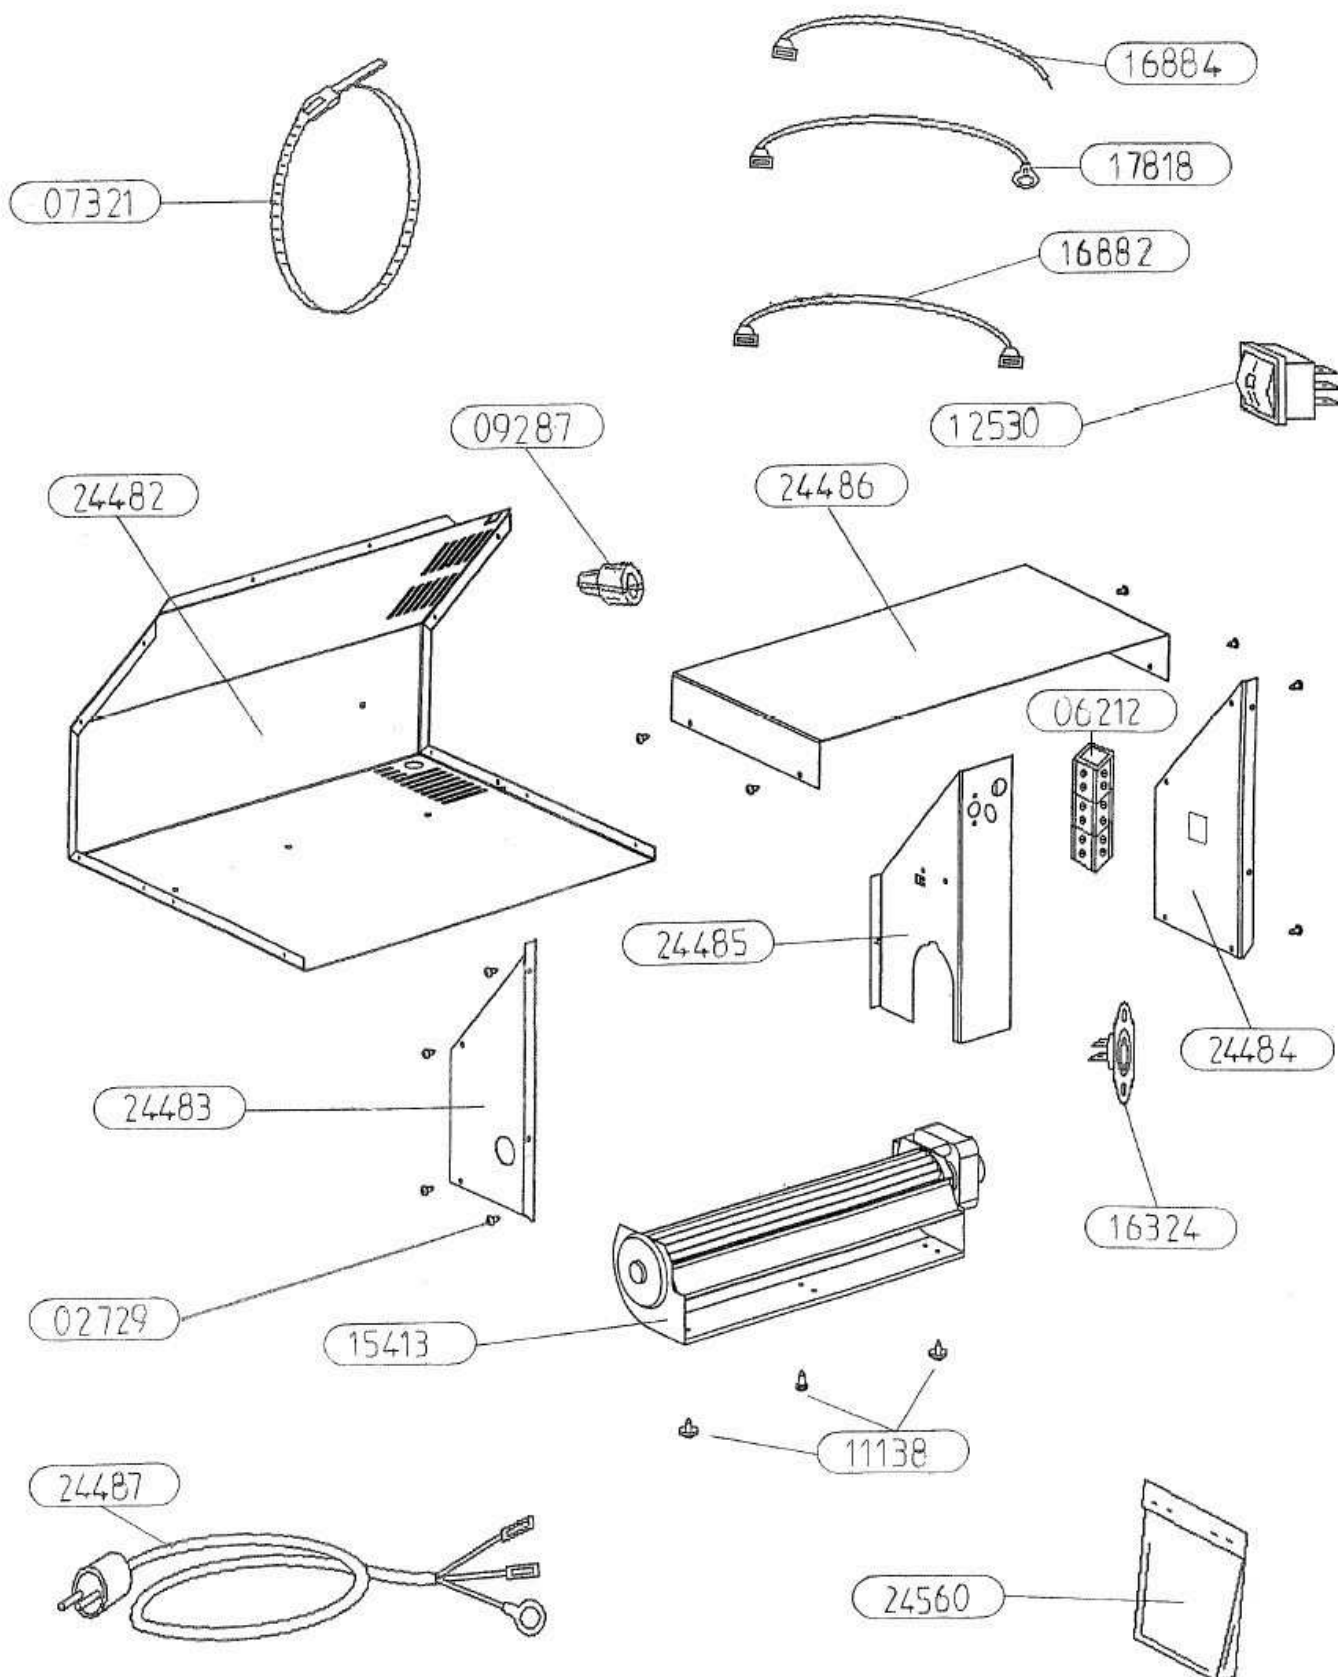

## TURBO 2

KIT  
EDITION 08/05

# OSUPRA

TURBO 2

KIT  
EDITION 08/05

24560	SACHET VISSERIE	1
24531 non vu	ENSEMBLE MONTE TURBO 2	/
24487	CABLE D'ALIMENTATION	1
24486	CAPOT DE CARTER	1
24485	PROTECTION DU MOTEUR	1
24484	COTE DROIT DU CARTER	1
24483	COTE GAUCHE DU CARTER	1
24482	CARTER DE TURBINE	1
17818	FIL TERRE	lg 400
16884	FIL BRUN	lg 240
16882	FIL ROUGE	lg 320
16324	THERMOSTAT DISQUE 40°	1
15413	VENTILATEUR TANGENTIEL	1
12530	INVERSEUR UNIPOLAIRE	1
11138	VIS A TOLE HEXAGONALE	3
09287	SERRE-CABLE	1
07321	COLLIER DE FIXATION	1
06212	BORNIER	1
02729	VIS A TOLE CBL POZI	13
REPERE	DESIGNATION	QTE