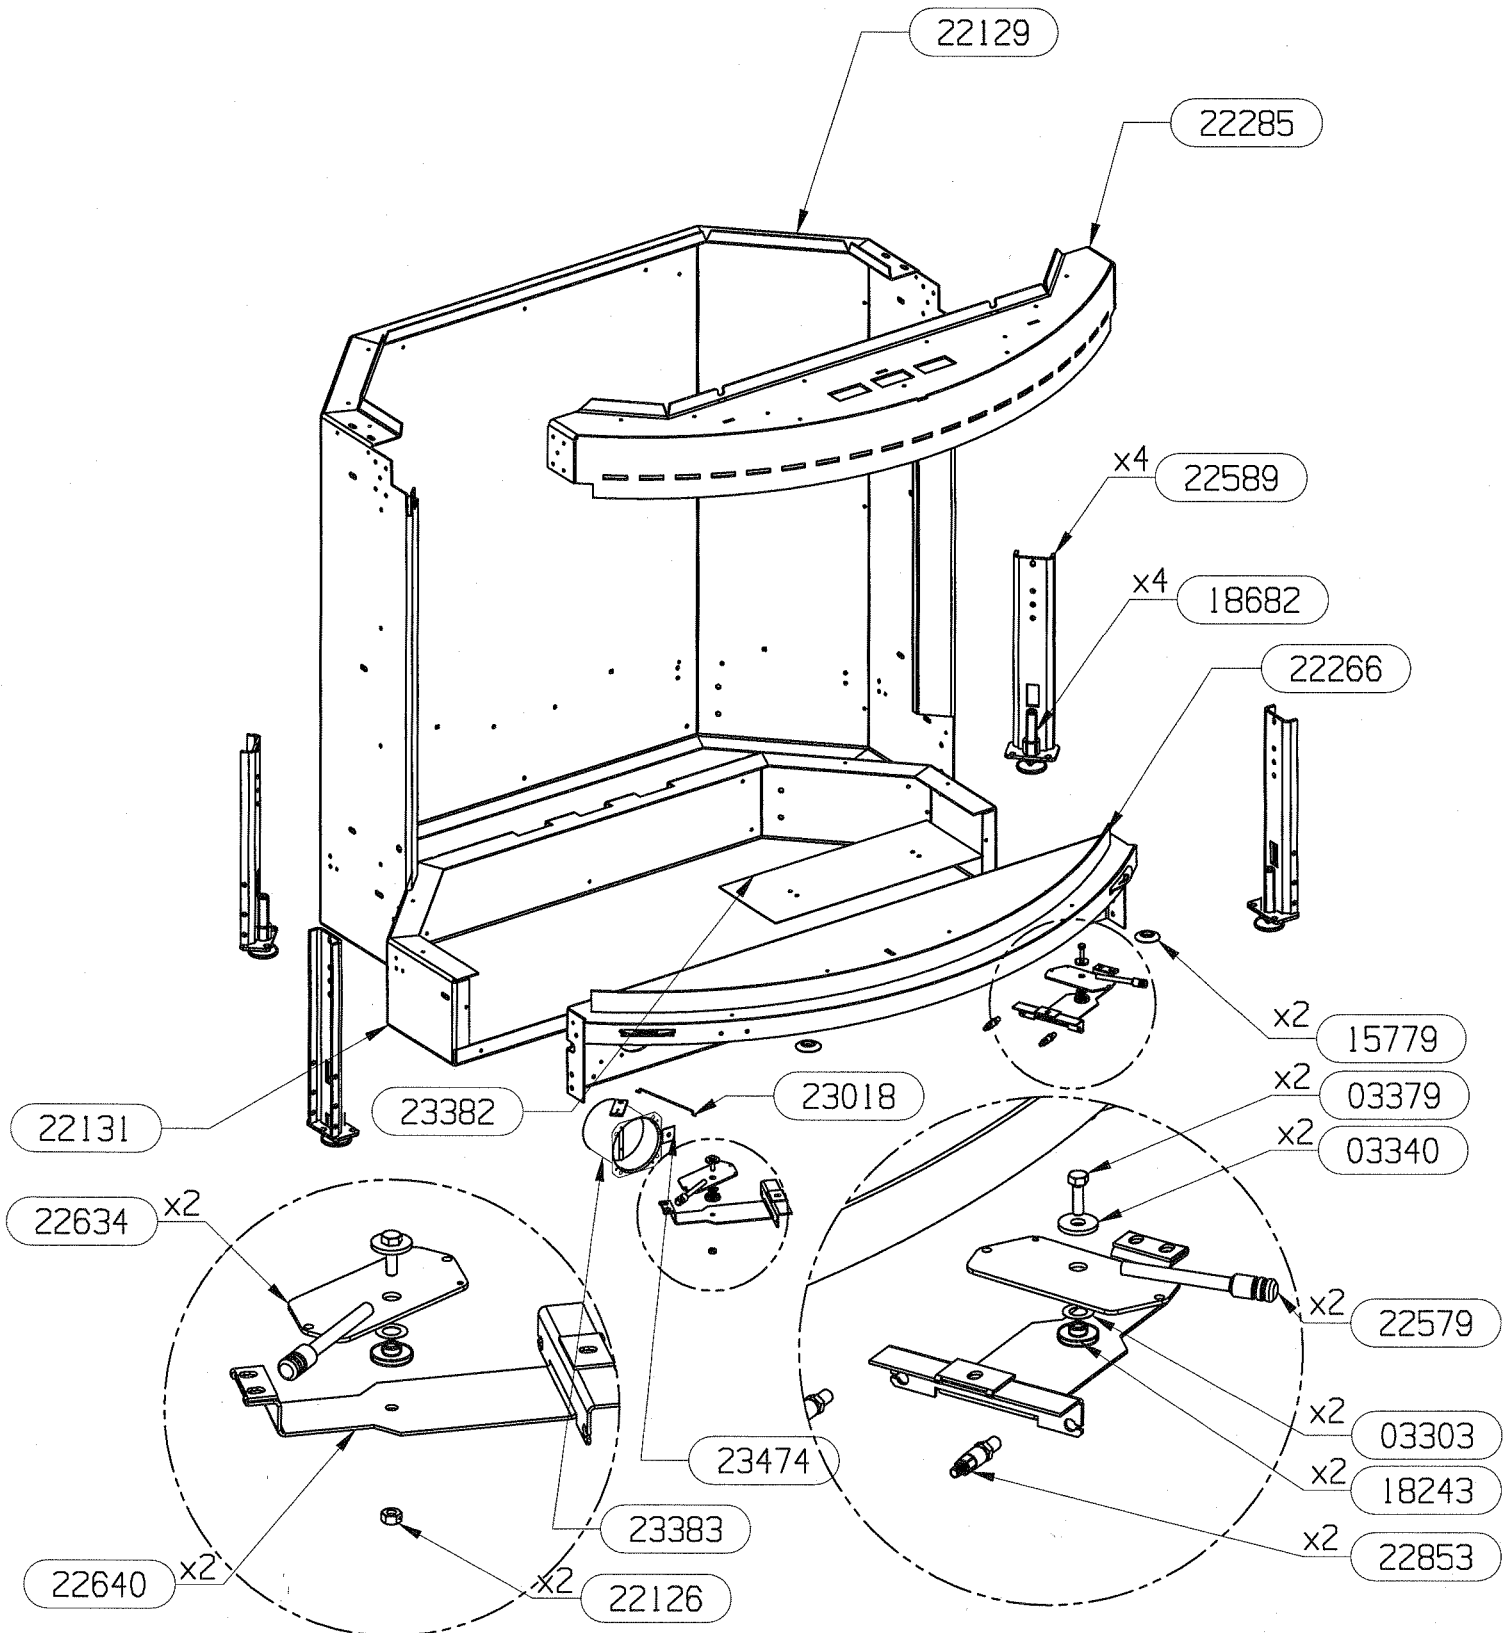

## NOMENCLATURE

RLD 5600/5601/5602 5800/5801/5802

ENSEMBLE GUIDAGE & CHASSIS MOBILE GALBE EDITION 04/05

CODE ARTICLE	DESIGNATION	QTE
11464	ROULEMENT A BILLES	2
22144	SUPPORT RESSORT	2
22149	GUIDE CONTRE POIDS	1
22150	SUPPORT CONTRE POIDS	1
22154	ARBRE DE RENVOI	1
22227	SUPPORT PIGNON ESCAMOTAGE	2
22584	RESSORT DE COMPRESSION	2
22629	COTE GAUCHE	1
22630	COTE DROIT	1
22631	CHARIOT MOBILE GAUCHE	1
22636	ENJOLIVEUR EXTERIEUR G/D	2
22641	TRAVERSE SUP. MOBILE	1
22979	CAGE DE ROULEMENT	2
23129	GUIDE COTE GAUCHE	1
23130	GUIDE COTE DROIT	1
23158	CHARIOT MOBILE DROIT	1
23159	DOUILLE DIA.14/10 L.23	2
23161	FEUTRINE 153.2x25x6	2
23162	FEUTRINE 24x24x6	4
23163	SUPPORT DE FEUTRINE	2
23167	CHAINE A ROULEAUX L.1054	1
23185	GUIDAGE SUPERIEUR GAUCHE	1
23186	GUIDAGE SUPERIEUR DROIT	1
23541	CACHE COUVRE MARGELLE GAUCHE	1
23544	CACHE COUVRE MARGELLE DROIT	1
23585	CALAGE POUR CHARIOT MOBILE	2

## NOMENCLATURE

RLD 5600/5601/5602 5800/5801/5802

ENSEMBLE CORPS DE CHAUFFE

EDITION 03/05

CODE ARTICLE	DESIGNATION	QTE
03303	RONDELLE ONDULEE	2
03340	RONDELLE PLATE 18x6,5x2	2
03379	VIS H 5x16	2
15779	RAMPE SUPPORT PORTE	2
18243	ENTRETOISE EPAULEE	2
18682	VERIN M12	4
22126	ECROU FREIN M5	2
22129	PAROI DE CORPS DE CHAUFFE	1
22131	FOND DE BOITIER	1
22266	COUVRE MARGELLE	1
22285	TRAVERSE SUP.	1
22579	BOUTON	2
22589	PIED	4
22634	COMMANDE CLAPET	2
22640	SUPPORT COMMANDE	2
22853	CABLE CDE CLAPET DE BUSE	2
23018	TIGE DE RENVOI	1
23382	COUVERCLE DE TRAPPE	1
23383	BUSE D. 75	1
23474	LANGUETTE DE BRIDAGE AIR	1