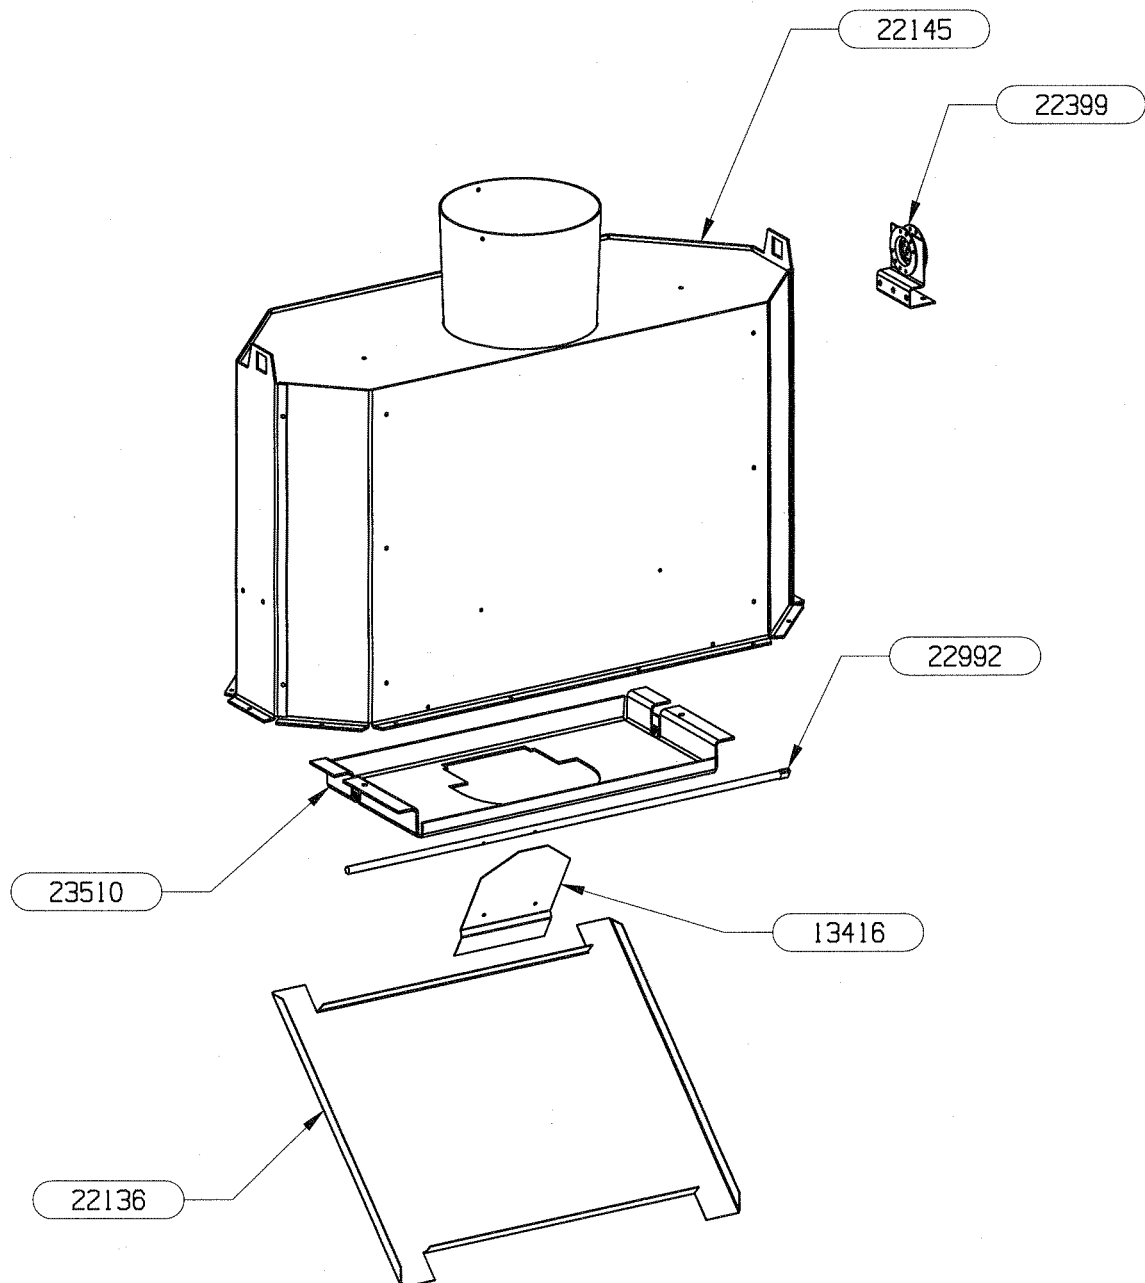

## NOMENCLATURE

RLD 5600/5601/5602 5800/5801/5802

ENSEMBLE GUIDAGE & CHASSIS MOBILE GALBE EDITION 04/05

CODE ARTICLE	DESIGNATION	QTE
11464	ROULEMENT A BILLES	2
22144	SUPPORT RESSORT	2
22149	GUIDE CONTRE POIDS	1
22150	SUPPORT CONTRE POIDS	1
22154	ARBRE DE RENVOI	1
22227	SUPPORT PIGNON ESCAMOTAGE	2
22584	RESSORT DE COMPRESSION	2
22629	COTE GAUCHE	1
22630	COTE DROIT	1
22631	CHARIOT MOBILE GAUCHE	1
22636	ENJOLIVEUR EXTERIEUR G/D	2
22641	TRAVERSE SUP. MOBILE	1
22979	CAGE DE ROULEMENT	2
23129	GUIDE COTE GAUCHE	1
23130	GUIDE COTE DROIT	1
23158	CHARIOT MOBILE DROIT	1
23159	DOUILLE DIA.14/10 L.23	2
23161	FEUTRINE 153.2x25x6	2
23162	FEUTRINE 24x24x6	4
23163	SUPPORT DE FEUTRINE	2
23167	CHAINE A ROULEAUX L.1054	1
23185	GUIDAGE SUPERIEUR GAUCHE	1
23186	GUIDAGE SUPERIEUR DROIT	1
23541	CACHE COUVRE MARGELLE GAUCHE	1
23544	CACHE COUVRE MARGELLE DROIT	1
23585	CALAGE POUR CHARIOT MOBILE	2

## NOMENCLATURE

RLD 5600/5601/5602 5800/5801/5802

ENSEMBLE CORPS DE CHAUFFE

EDITION 03/05

CODE ARTICLE	DESIGNATION	QTE
03303	RONDELLE ONDULEE	2
03340	RONDELLE PLATE 18x6,5x2	2
03379	VIS H 5x16	2
15779	RAMPE SUPPORT PORTE	2
18243	ENTRETOISE EPAULEE	2
18682	VERIN M12	4
22126	ECROU FREIN M5	2
22129	PAROI DE CORPS DE CHAUFFE	1
22131	FOND DE BOITIER	1
22266	COUVRE MARGELLE	1
22285	TRAVERSE SUP.	1
22579	BOUTON	2
22589	PIED	4
22634	COMMANDE CLAPET	2
22640	SUPPORT COMMANDE	2
22853	CABLE CDE CLAPET DE BUSE	2
23018	TIGE DE RENVOI	1
23382	COUVERCLE DE TRAPPE	1
23383	BUSE D. 75	1
23474	LANGUETTE DE BRIDAGE AIR	1