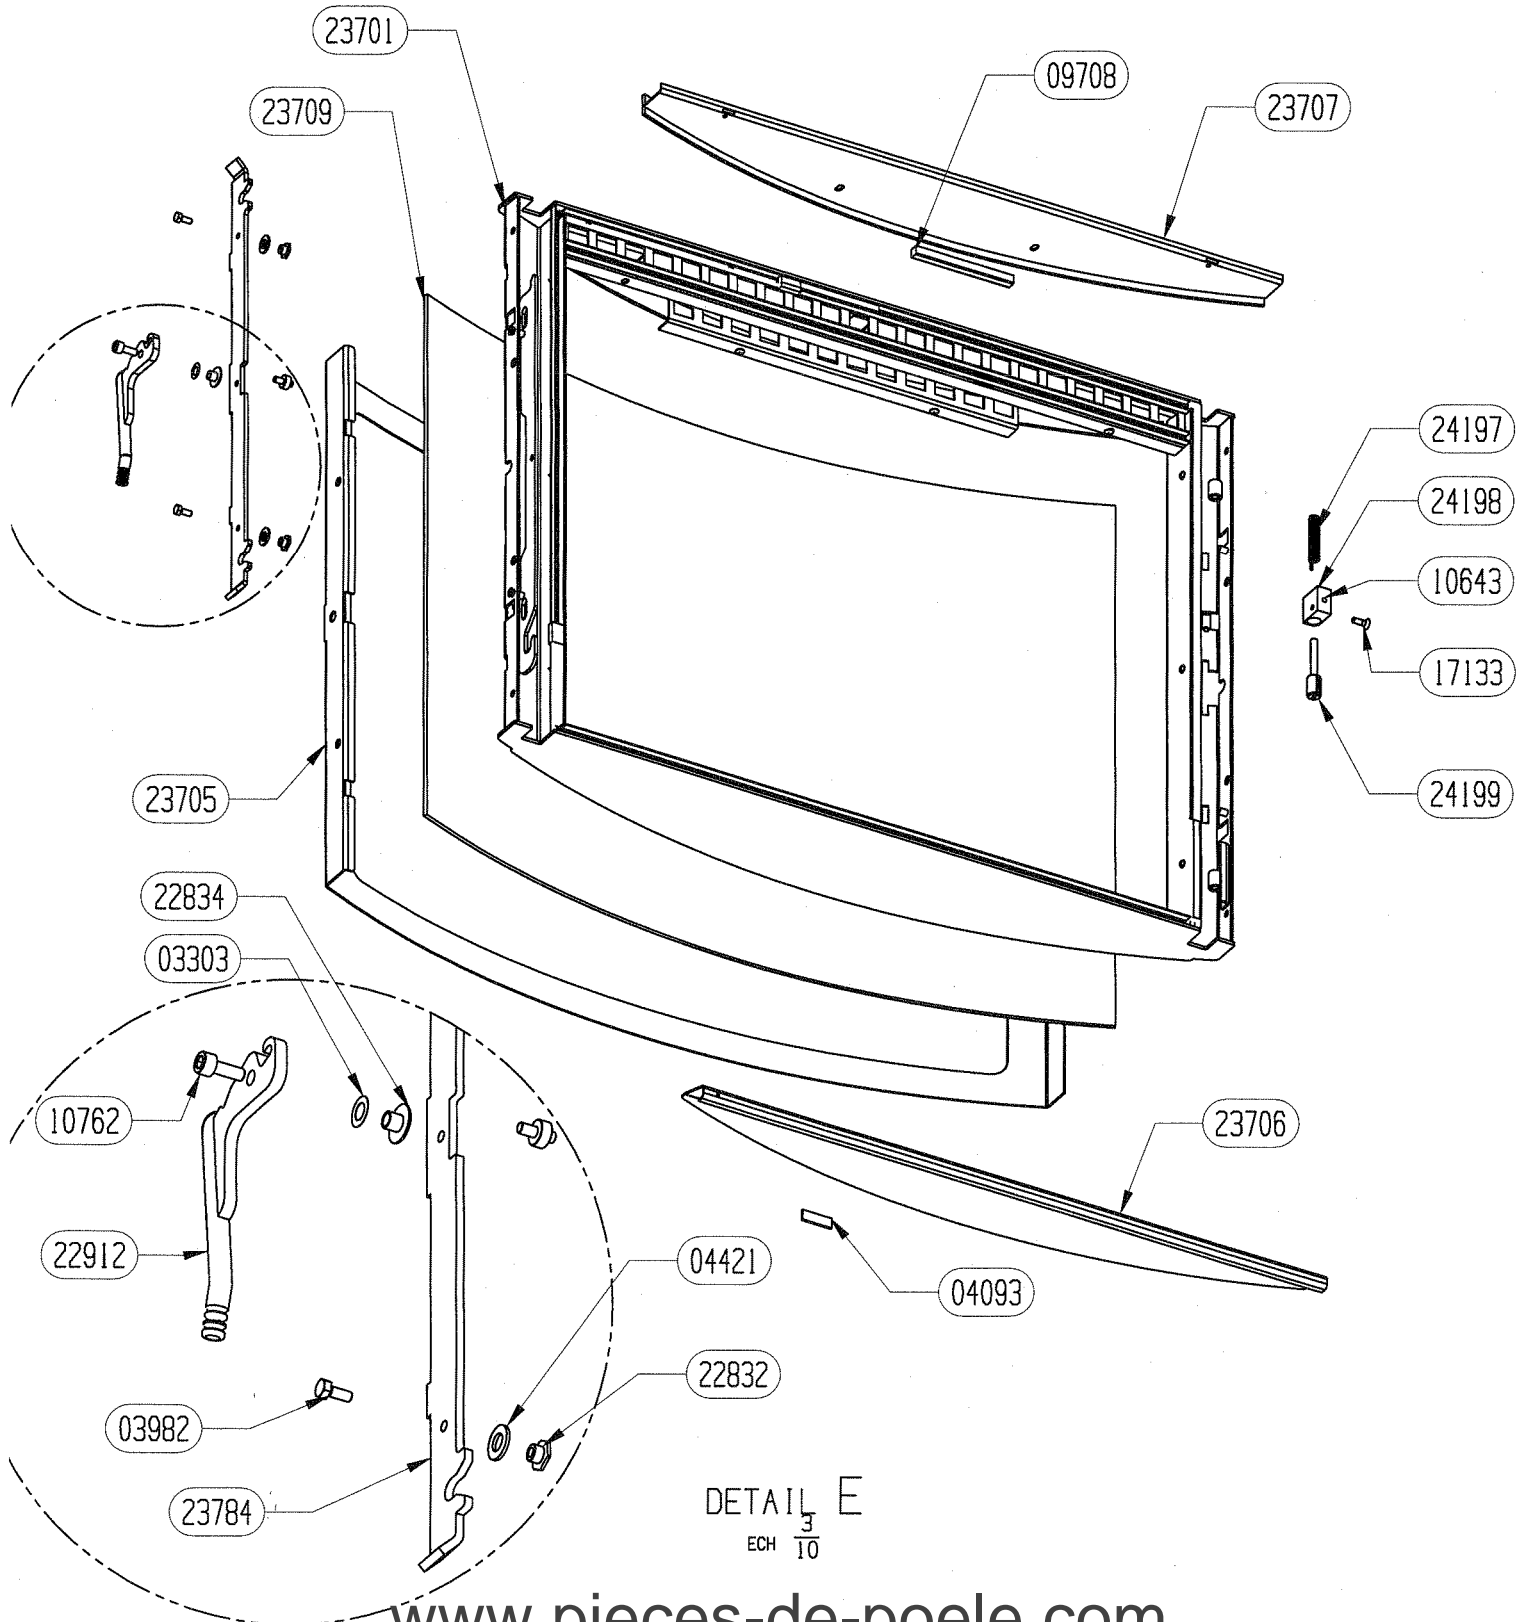

## NOMENCLATURE

SUPRA UNIVERS 2

PORTE PLANE 23616 EDITION 03/05

CODE ARTICLE	DESIGNATION	QTE
03303	RONDELLE ONDULEE	1
03982	VIS H M5x12	2
04093	JOINT PLAT 2x10 LONG. 2,5M	1
04421	RONDELLE Z 8	2
09708	JOINT RECTANGULAIRE 6x12 LONG. 3M	1
10643	VIS POINTEAU 5x12	1
10762	VIS CHC 6x16	1
17133	VIS FHC 5x12	1
22253	FIXE JOINT LATERAL DE PORTE	2
22832	ECROU EPAULE	2
22834	DOUILLE EPAULEE	1
22912	POIGNEE DE PORTE	1
23617	CADRE DE PORTE PLANE	1
23674	FIXE JOINT INFERIEUR	1
23677	DEFLECTEUR DE VITRE	1
23697	VITRE	1
23775	CADRE DE FINITION PORTE PLANE	1
23784	CREMONE DE FERMETURE	1
24197	RESSORT DIN	1
24198	BLOC DE GUIDAGE RESSORT	1
24199	AXE DE MANOEUVRE RESSORT	1

## NOMENCLATURE

SUPRA UNIVERS 2

PORTE GALBEE 24143 EDITION 03/05

CODE ARTICLE	DESIGNATION	QTE
03303	RONDELLE ONDULEE	1
03982	VIS H M5x12	2
04093	JOINT PLAT 2x10 LONG. 2,5M	1
04421	RONDELLE Z 8	2
09708	JOINT RECTANGULAIRE 6x12 LONG. 3M	1
10643	VIS POINTEAU 5x12	1
10762	VIS CHC 6x16	1
17133	VIS FHC 5x12	1
22832	ECROU EPAULE	2
22834	DOUILLE EPAULEE	1
22912	POIGNEE DE PORTE	1
23701	CADRE DE PORTE GALBEE	1
23705	CADRE DE FINITION	1
23706	BANDEAU FINITION PORTE	1
23707	DEFLECTEUR GALBE	1
23709	VITRE CERAM.	1
23784	CREMONE DE FERMETURE	1
24197	RESSORT DIN	1
24198	BLOC DE GUIDAGE RESSORT	1
24199	AXE DE MANOEUVRE RESSORT	1

## NOMENCLATURE

SUPRA UNIVERS 2

ENSEMBLE CORPS DE CHAUFFE ESCAMOTABLE EDITION 04/05

CODE ARTICLE	DESIGNATION	QTE
CORPS	CORPS DE CHAUFFE	1
13015	LOGO SUPRA	1
16136	JOINT TORIQUE D. 3x8	4
18682	VERIN M12	4
22126	ECROU FREIN M5	2
22194	TRAVERSE SUPERIEURE AVANT	1
22239	DOUILLE D. 10/7 L. 13,5	2
22348	COMMANDE CLAPET	2
22579	BOUTON	2
22595	TIGE DE RENVOI AIR DE GRILLE	1
22835	AXE EPAULE M5 D. 9,5 L. 25,5	2
22852	CABLE COMMANDE CLAPET DE BUSE	2
22861	BUSE DIA. 75	1
23662	APPUI DE CHASSIS	1
23691	DEFLECTEUR ARRIERE DE VITRE	1
23693	ENJOLIVEUR	2
23886	PIED	4