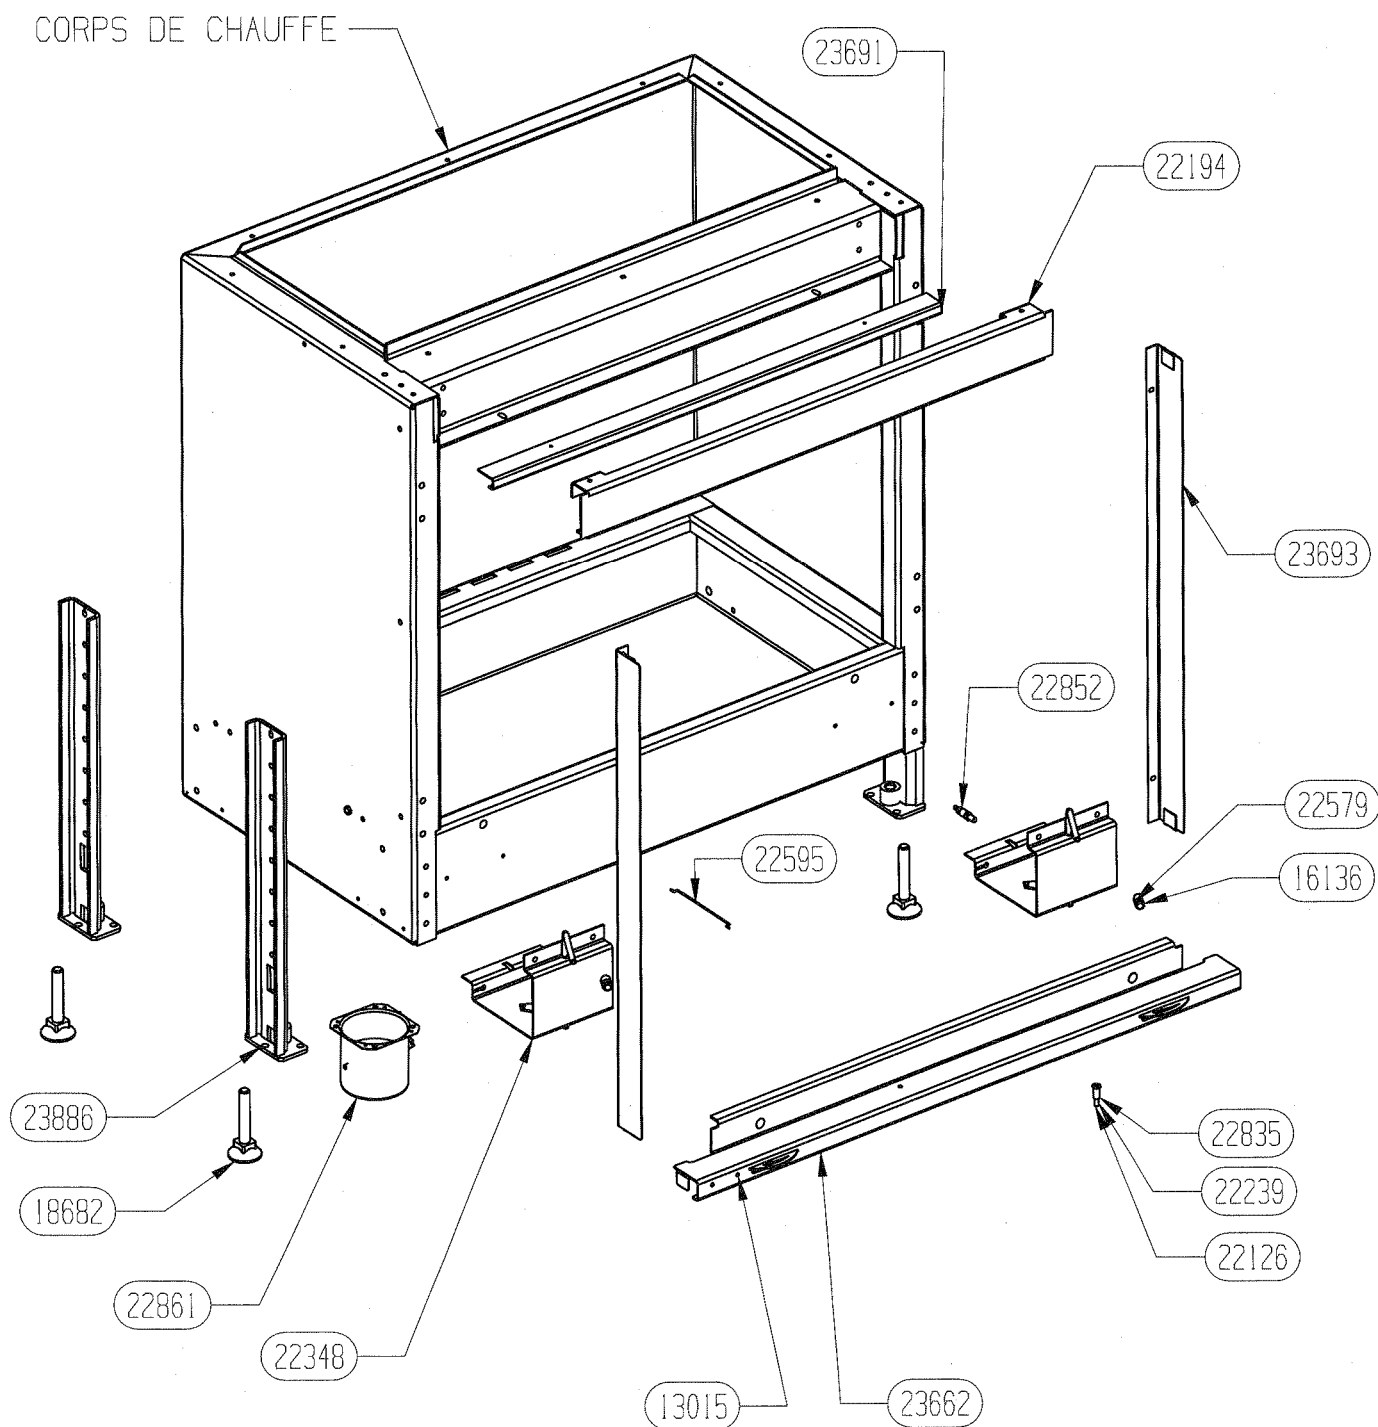

## NOMENCLATURE

SUPRA UNIVERS 2

PORTE PLANE 23616 EDITION 03/05

CODE ARTICLE	DESIGNATION	QTE
03303	RONDELLE ONDULEE	1
03982	VIS H M5x12	2
04093	JOINT PLAT 2x10 LONG. 2,5M	1
04421	RONDELLE Z 8	2
09708	JOINT RECTANGULAIRE 6x12 LONG. 3M	1
10643	VIS POINTEAU 5x12	1
10762	VIS CHC 6x16	1
17133	VIS FHC 5x12	1
22253	FIXE JOINT LATERAL DE PORTE	2
22832	ECROU EPAULE	2
22834	DOUILLE EPAULEE	1
22912	POIGNEE DE PORTE	1
23617	CADRE DE PORTE PLANE	1
23674	FIXE JOINT INFERIEUR	1
23677	DEFLECTEUR DE VITRE	1
23697	VITRE	1
23775	CADRE DE FINITION PORTE PLANE	1
23784	CREMONE DE FERMETURE	1
24197	RESSORT DIN	1
24198	BLOC DE GUIDAGE RESSORT	1
24199	AXE DE MANOEUVRE RESSORT	1

## NOMENCLATURE

SUPRA UNIVERS 2

PORTE GALBEE 24143 EDITION 03/05

CODE ARTICLE	DESIGNATION	QTE
03303	RONDELLE ONDULEE	1
03982	VIS H M5x12	2
04093	JOINT PLAT 2x10 LONG. 2,5M	1
04421	RONDELLE Z 8	2
09708	JOINT RECTANGULAIRE 6x12 LONG. 3M	1
10643	VIS POINTEAU 5x12	1
10762	VIS CHC 6x16	1
17133	VIS FHC 5x12	1
22832	ECROU EPAULE	2
22834	DOUILLE EPAULEE	1
22912	POIGNEE DE PORTE	1
23701	CADRE DE PORTE GALBEE	1
23705	CADRE DE FINITION	1
23706	BANDEAU FINITION PORTE	1
23707	DEFLECTEUR GALBE	1
23709	VITRE CERAM.	1
23784	CREMONE DE FERMETURE	1
24197	RESSORT DIN	1
24198	BLOC DE GUIDAGE RESSORT	1
24199	AXE DE MANOEUVRE RESSORT	1

## NOMENCLATURE

SUPRA UNIVERS 2

ESCAMOTAGE 24390

EDITION 03/05

CODE ARTICLE	DESIGNATION	QTE
10556	CHAINE A ROULEAU	2
10665	AXE	2
11464	ROULEMENT	2
17580	BAGUE AUTOLUBRIFIANTE	2
22229	BUTEE BASSE ESCAMOTAGE	2
22252	FEUTRINE	2
22578	EQUERRE	1
22584	RESSORT	2
22837	ARBRE DE RENVOI	1
23573	OBTURATEUR AVAL FUMEE	1
24391	ENVELOPPE CHASSIS FIXE	1
24392	CAISSON AVALE FUMEE	1
24393	RAIL DE GUIDAGE ESCAMOTAGE	2
24394	SUPPORT CONTRE POIDS	1
24395	SUPPORT PIGNON ESCAMOTAGE	2