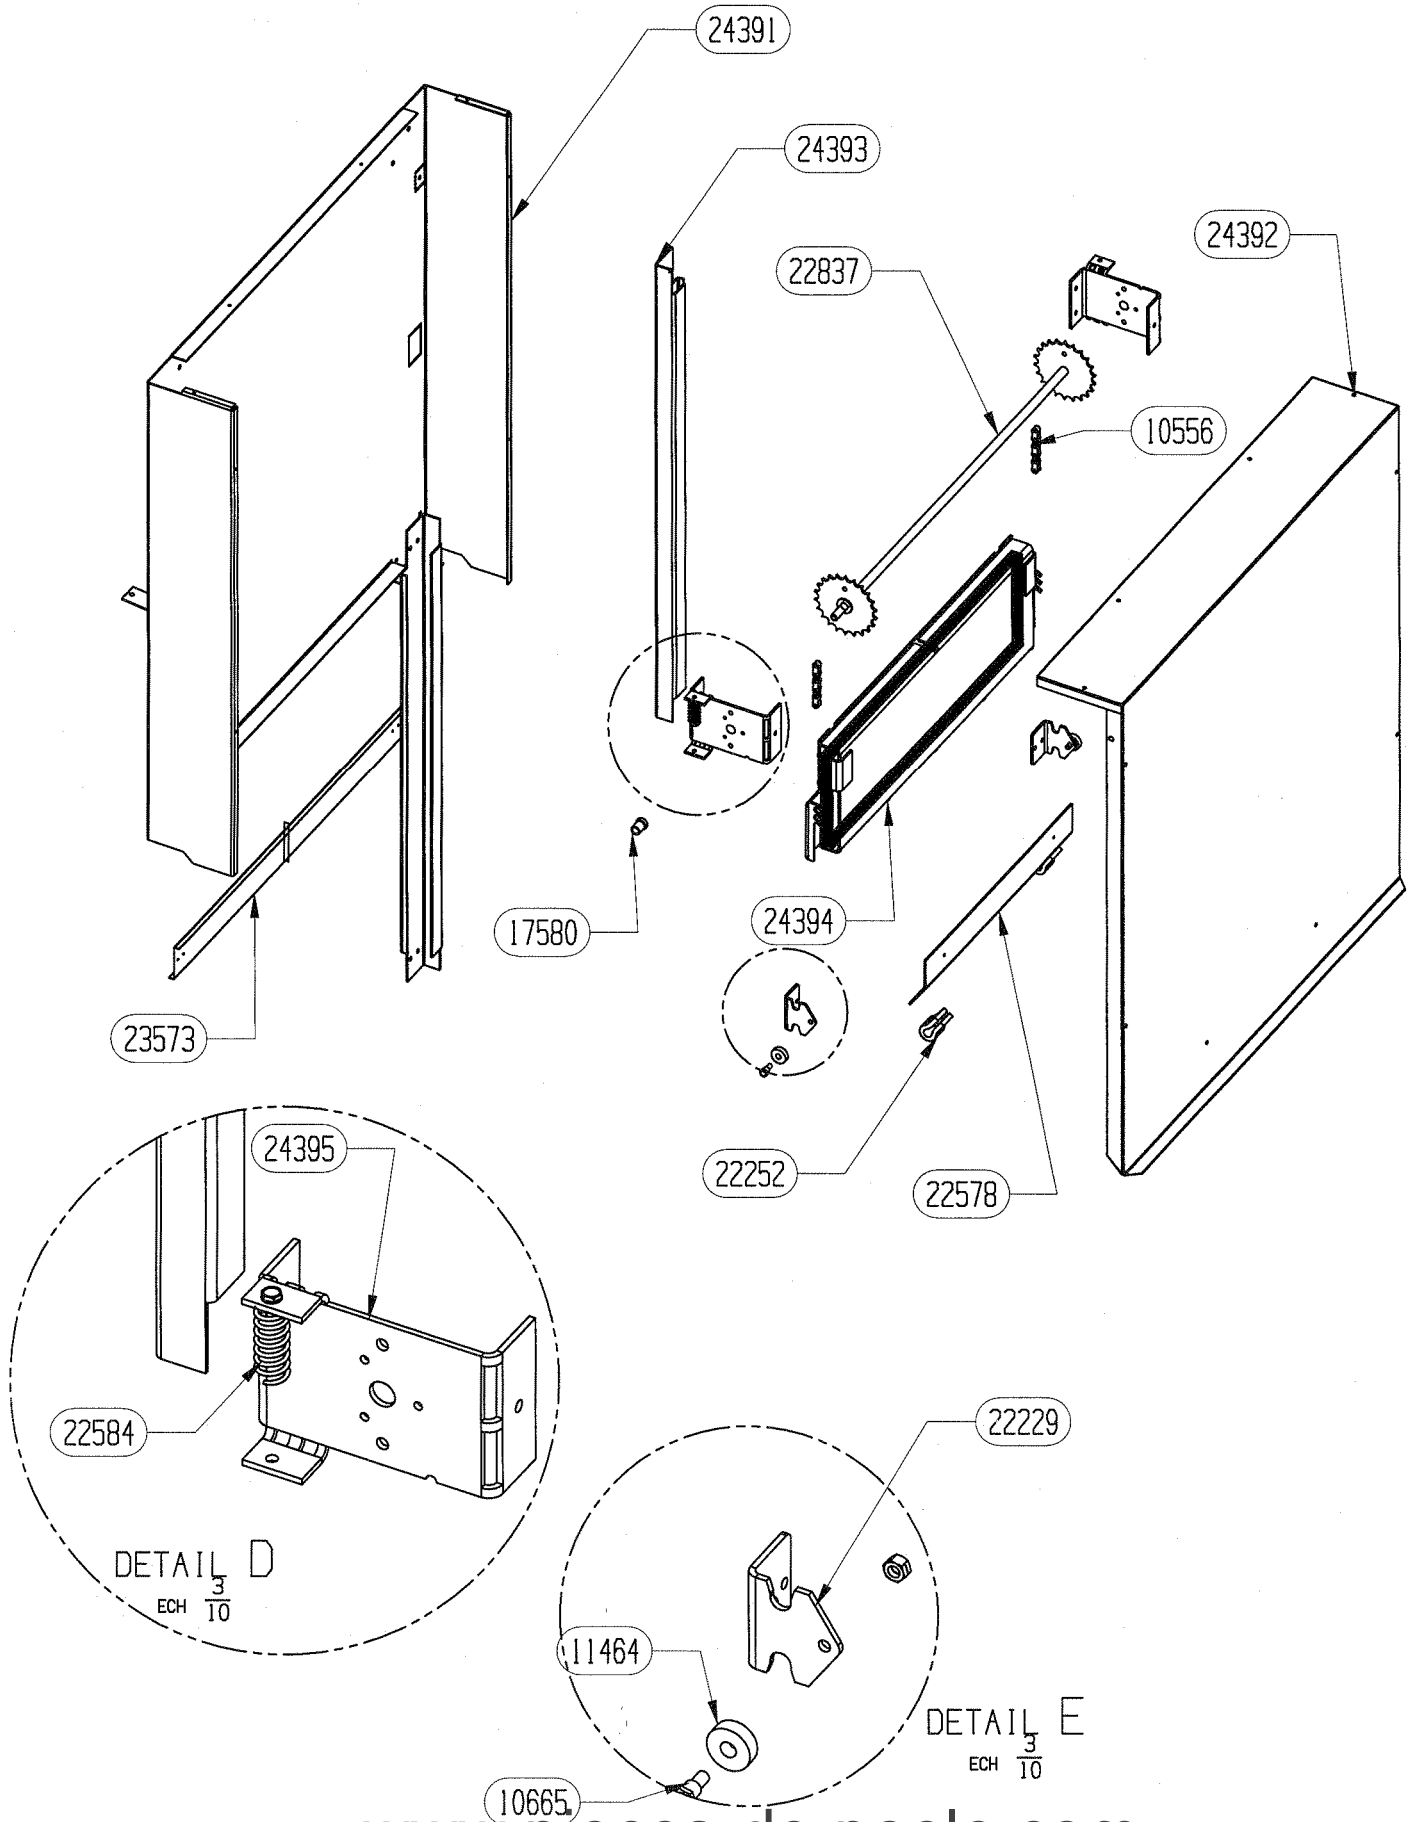

## NOMENCLATURE

SUPRA UNIVERS 2

PORTE PLANE 23616 EDITION 03/05

CODE ARTICLE	DESIGNATION	QTE
03303	RONDELLE ONDULEE	1
03982	VIS H M5x12	2
04093	JOINT PLAT 2x10 LONG. 2,5M	1
04421	RONDELLE Z 8	2
09708	JOINT RECTANGULAIRE 6x12 LONG. 3M	1
10643	VIS POINTEAU 5x12	1
10762	VIS CHC 6x16	1
17133	VIS FHC 5x12	1
22253	FIXE JOINT LATERAL DE PORTE	2
22832	ECROU EPAULE	2
22834	DOUILLE EPAULEE	1
22912	POIGNEE DE PORTE	1
23617	CADRE DE PORTE PLANE	1
23674	FIXE JOINT INFERIEUR	1
23677	DEFLECTEUR DE VITRE	1
23697	VITRE	1
23775	CADRE DE FINITION PORTE PLANE	1
23784	CREMONE DE FERMETURE	1
24197	RESSORT DIN	1
24198	BLOC DE GUIDAGE RESSORT	1
24199	AXE DE MANOEUVRE RESSORT	1

## NOMENCLATURE

SUPRA UNIVERS 2

PORTE GALBEE 24143 EDITION 03/05

CODE ARTICLE	DESIGNATION	QTE
03303	RONDELLE ONDULEE	1
03982	VIS H M5x12	2
04093	JOINT PLAT 2x10 LONG. 2,5M	1
04421	RONDELLE Z 8	2
09708	JOINT RECTANGULAIRE 6x12 LONG. 3M	1
10643	VIS POINTEAU 5x12	1
10762	VIS CHC 6x16	1
17133	VIS FHC 5x12	1
22832	ECROU EPAULE	2
22834	DOUILLE EPAULEE	1
22912	POIGNEE DE PORTE	1
23701	CADRE DE PORTE GALBEE	1
23705	CADRE DE FINITION	1
23706	BANDEAU FINITION PORTE	1
23707	DEFLECTEUR GALBE	1
23709	VITRE CERAM.	1
23784	CREMONE DE FERMETURE	1
24197	RESSORT DIN	1
24198	BLOC DE GUIDAGE RESSORT	1
24199	AXE DE MANOEUVRE RESSORT	1

## NOMENCLATURE

SUPRA UNIVERS 2

ESCAMOTAGE 24390

EDITION 03/05

CODE ARTICLE	DESIGNATION	QTE
10556	CHAINE A ROULEAU	2
10665	AXE	2
11464	ROULEMENT	2
17580	BAGUE AUTOLUBRIFIANTE	2
22229	BUTEE BASSE ESCAMOTAGE	2
22252	FEUTRINE	2
22578	EQUERRE	1
22584	RESSORT	2
22837	ARBRE DE RENVOI	1
23573	OBTURATEUR AVAL FUMEE	1
24391	ENVELOPPE CHASSIS FIXE	1
24392	CAISSON AVALE FUMEE	1
24393	RAIL DE GUIDAGE ESCAMOTAGE	2
24394	SUPPORT CONTRE POIDS	1
24395	SUPPORT PIGNON ESCAMOTAGE	2