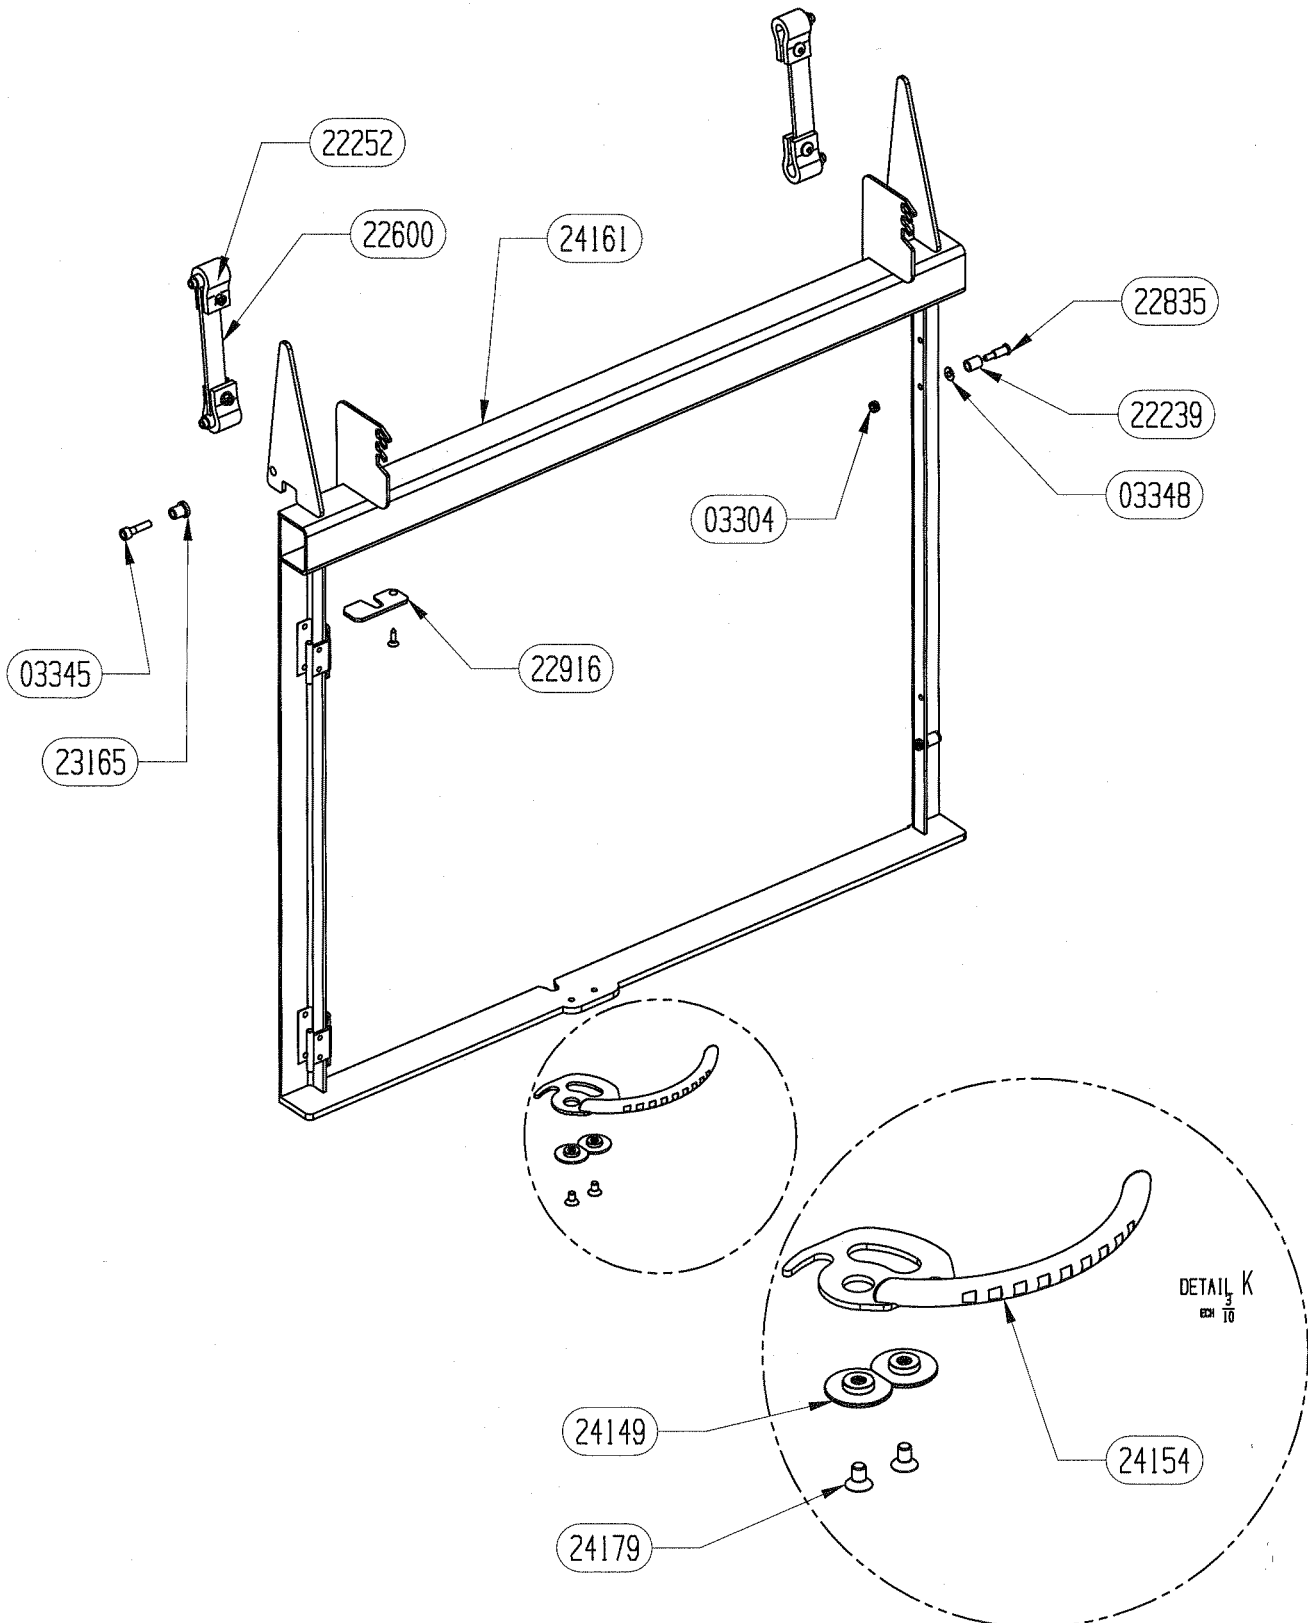

## NOMENCLATURE

SUPRA UNIVERS 2

PORTE PLANE 23616 EDITION 03/05

CODE ARTICLE	DESIGNATION	QTE
03303	RONDELLE ONDULEE	1
03982	VIS H M5x12	2
04093	JOINT PLAT 2x10 LONG. 2,5M	1
04421	RONDELLE Z 8	2
09708	JOINT RECTANGULAIRE 6x12 LONG. 3M	1
10643	VIS POINTEAU 5x12	1
10762	VIS CHC 6x16	1
17133	VIS FHC 5x12	1
22253	FIXE JOINT LATERAL DE PORTE	2
22832	ECROU EPAULE	2
22834	DOUILLE EPAULEE	1
22912	POIGNEE DE PORTE	1
23617	CADRE DE PORTE PLANE	1
23674	FIXE JOINT INFERIEUR	1
23677	DEFLECTEUR DE VITRE	1
23697	VITRE	1
23775	CADRE DE FINITION PORTE PLANE	1
23784	CREMONE DE FERMETURE	1
24197	RESSORT DIN	1
24198	BLOC DE GUIDAGE RESSORT	1
24199	AXE DE MANOEUVRE RESSORT	1

## NOMENCLATURE

SUPRA UNIVERS 2

PORTE GALBEE 24143 EDITION 03/05

CODE ARTICLE	DESIGNATION	QTE
03303	RONDELLE ONDULEE	1
03982	VIS H M5x12	2
04093	JOINT PLAT 2x10 LONG. 2,5M	1
04421	RONDELLE Z 8	2
09708	JOINT RECTANGULAIRE 6x12 LONG. 3M	1
10643	VIS POINTEAU 5x12	1
10762	VIS CHC 6x16	1
17133	VIS FHC 5x12	1
22832	ECROU EPAULE	2
22834	DOUILLE EPAULEE	1
22912	POIGNEE DE PORTE	1
23701	CADRE DE PORTE GALBEE	1
23705	CADRE DE FINITION	1
23706	BANDEAU FINITION PORTE	1
23707	DEFLECTEUR GALBE	1
23709	VITRE CERAM.	1
23784	CREMONE DE FERMETURE	1
24197	RESSORT DIN	1
24198	BLOC DE GUIDAGE RESSORT	1
24199	AXE DE MANOEUVRE RESSORT	1

## NOMENCLATURE

SUPRA UNIVERS 2

ESCAMOTAGE 24390

EDITION 03/05

CODE ARTICLE	DESIGNATION	QTE
10556	CHAINE A ROULEAU	2
10665	AXE	2
11464	ROULEMENT	2
17580	BAGUE AUTOLUBRIFIANTE	2
22229	BUTEE BASSE ESCAMOTAGE	2
22252	FEUTRINE	2
22578	EQUERRE	1
22584	RESSORT	2
22837	ARBRE DE RENVOI	1
23573	OBTURATEUR AVAL FUMEE	1
24391	ENVELOPPE CHASSIS FIXE	1
24392	CAISSON AVALE FUMEE	1
24393	RAIL DE GUIDAGE ESCAMOTAGE	2
24394	SUPPORT CONTRE POIDS	1
24395	SUPPORT PIGNON ESCAMOTAGE	2