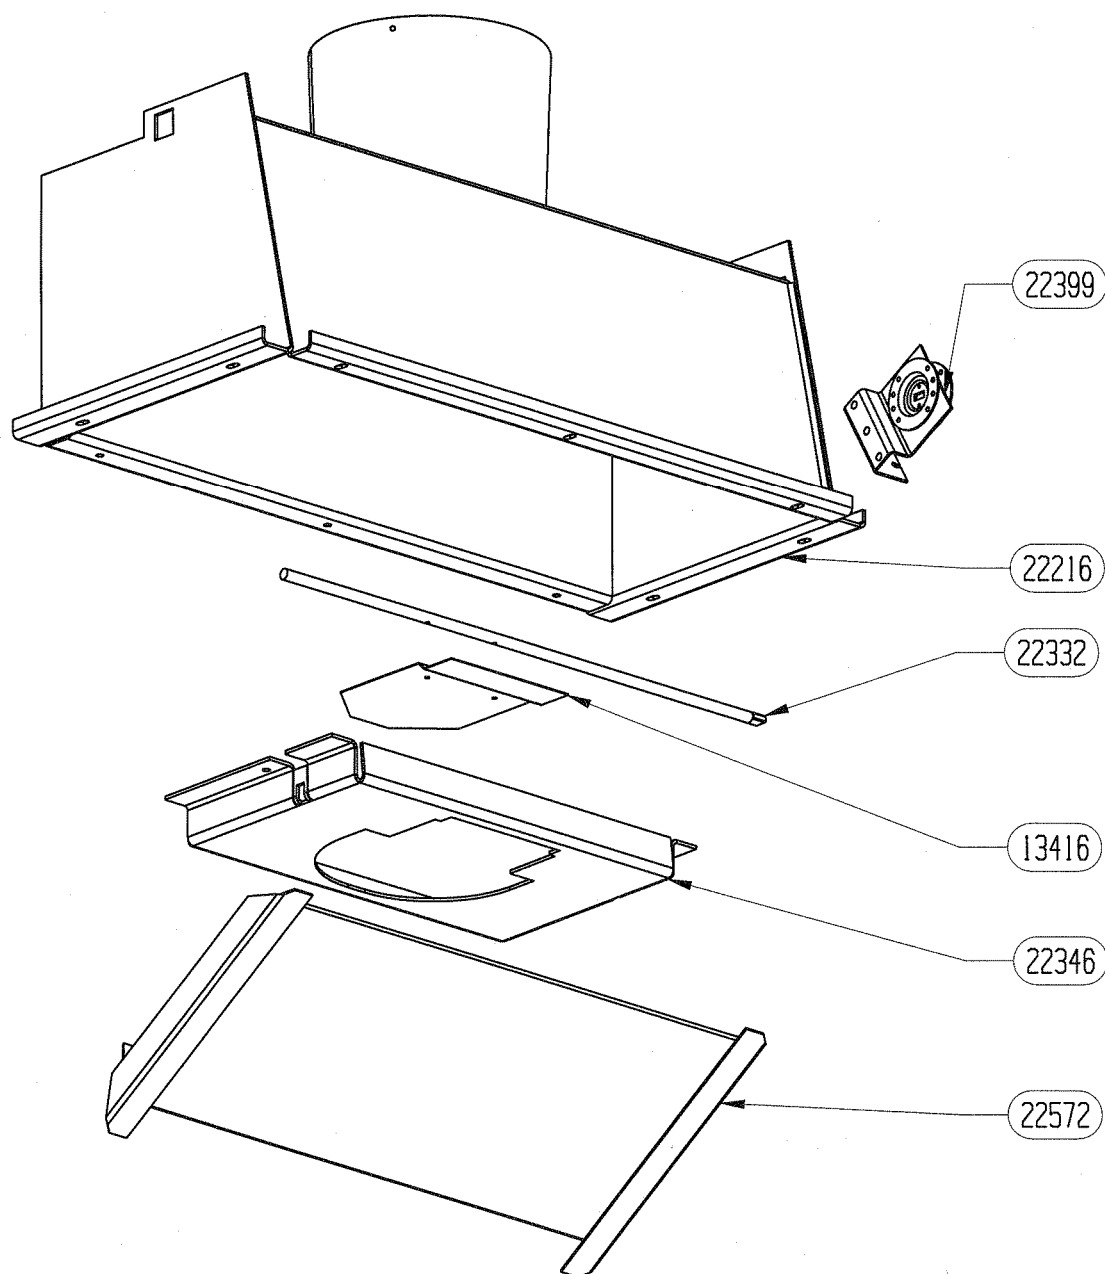

## NOMENCLATURE

SUPRA UNIVERS 2

PORTE PLANE 23616 EDITION 03/05

CODE ARTICLE	DESIGNATION	QTE
03303	RONDELLE ONDULEE	1
03982	VIS H M5x12	2
04093	JOINT PLAT 2x10 LONG. 2,5M	1
04421	RONDELLE Z 8	2
09708	JOINT RECTANGULAIRE 6x12 LONG. 3M	1
10643	VIS POINTEAU 5x12	1
10762	VIS CHC 6x16	1
17133	VIS FHC 5x12	1
22253	FIXE JOINT LATERAL DE PORTE	2
22832	ECROU EPAULE	2
22834	DOUILLE EPAULEE	1
22912	POIGNEE DE PORTE	1
23617	CADRE DE PORTE PLANE	1
23674	FIXE JOINT INFERIEUR	1
23677	DEFLECTEUR DE VITRE	1
23697	VITRE	1
23775	CADRE DE FINITION PORTE PLANE	1
23784	CREMONE DE FERMETURE	1
24197	RESSORT DIN	1
24198	BLOC DE GUIDAGE RESSORT	1
24199	AXE DE MANOEUVRE RESSORT	1

## NOMENCLATURE

SUPRA UNIVERS 2

PORTE GALBEE 24143 EDITION 03/05

CODE ARTICLE	DESIGNATION	QTE
03303	RONDELLE ONDULEE	1
03982	VIS H M5x12	2
04093	JOINT PLAT 2x10 LONG. 2,5M	1
04421	RONDELLE Z 8	2
09708	JOINT RECTANGULAIRE 6x12 LONG. 3M	1
10643	VIS POINTEAU 5x12	1
10762	VIS CHC 6x16	1
17133	VIS FHC 5x12	1
22832	ECROU EPAULE	2
22834	DOUILLE EPAULEE	1
22912	POIGNEE DE PORTE	1
23701	CADRE DE PORTE GALBEE	1
23705	CADRE DE FINITION	1
23706	BANDEAU FINITION PORTE	1
23707	DEFLECTEUR GALBE	1
23709	VITRE CERAM.	1
23784	CREMONE DE FERMETURE	1
24197	RESSORT DIN	1
24198	BLOC DE GUIDAGE RESSORT	1
24199	AXE DE MANOEUVRE RESSORT	1

## NOMENCLATURE

SUPRA UNIVERS 2

ESCAMOTAGE 24390

EDITION 03/05

CODE ARTICLE	DESIGNATION	QTE
10556	CHAINE A ROULEAU	2
10665	AXE	2
11464	ROULEMENT	2
17580	BAGUE AUTOLUBRIFIANTE	2
22229	BUTEE BASSE ESCAMOTAGE	2
22252	FEUTRINE	2
22578	EQUERRE	1
22584	RESSORT	2
22837	ARBRE DE RENVOI	1
23573	OBTURATEUR AVAL FUMEE	1
24391	ENVELOPPE CHASSIS FIXE	1
24392	CAISSON AVALE FUMEE	1
24393	RAIL DE GUIDAGE ESCAMOTAGE	2
24394	SUPPORT CONTRE POIDS	1
24395	SUPPORT PIGNON ESCAMOTAGE	2