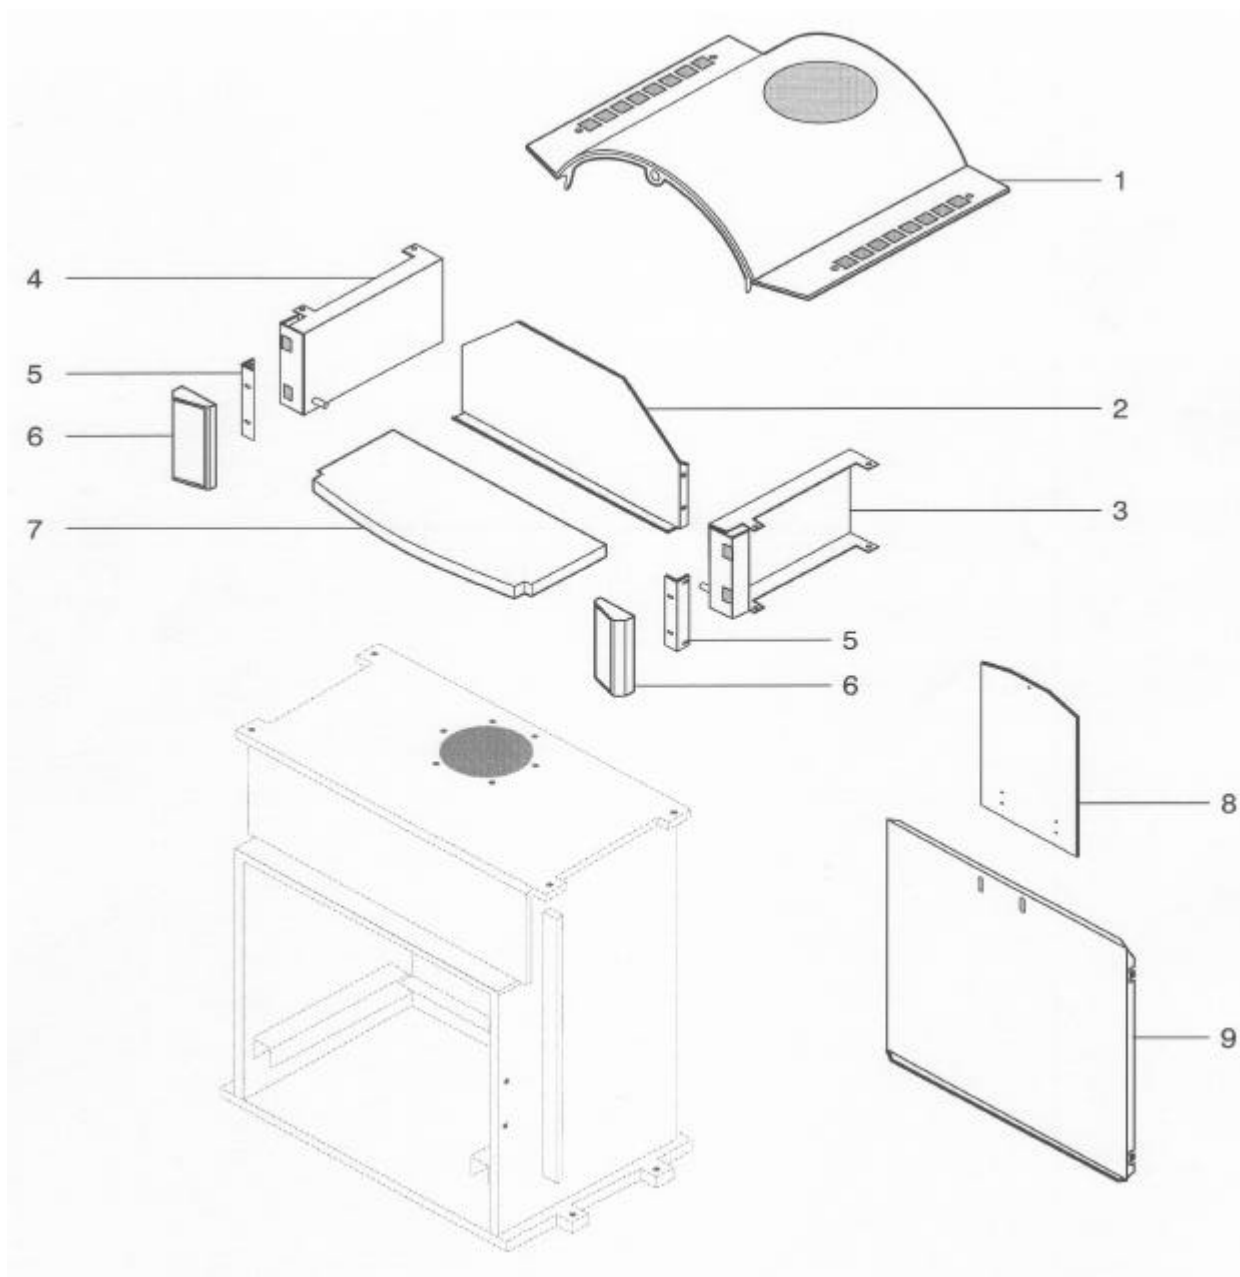

HOLZOFEN
HF3001D-3003D-3011HD-3013HD-3021FD-3023FD-3031FSD
ERSATZTEILE AUS BLECH + TUR

HOLZOFEN
HF3001D / 3003D / 3011HD / 3013HD / 3021FD / 3023FD / 3031FSD
ERSATZTEILE AUS BLECH + TUR

Nr	Anzahl	Bezeichnung	HF3001D HF3003D	HF3021FD HF3023FD	HF3031FSD	HF3011HD HF3013HD
1	1	Tür	15542--UPO	15542--UPO	15542--UPO	15542--UPO
2	1	Türgriff	15541--O	15541--O	15541--O	15541--O
3	1	Kerbstift	15451	15451	15451	15451
4	1	Luftschieber	15553PO	15553PO	15553PO	15553PO
5	1	Luftregler	15550PO	15550PO	15550PO	15550PO
6	1	Luftregler Achse	15551	15551	15551	15551
7	1	Luftregler Bedienungsknopf	15656	15656	15656	15656
8	0,8ml	Scheibe Dichtung 10X2	04093	04093	04093	04093
9	1	Scheibe	15148	15148	15148	15148
10	2	Scheibe Halterung	15263PB	15263PB	15263PB	15263PB
11	1	Luftumlenkungsblech	15414PB	15414PB	15414PB	15414PB
12	0,5 ml	Trennungsdichtung	10113	10113	10113	10113
13	2,1 ml	Tür Dichtung	10113	10113	10113	10113
14	2	Seite Schutzblech	15644	16858	16858	16858
15	1	Linke Seite Schwarz	15548PP	16857PP	16857PP	16857PP
15'	1	Linke Seite Weiß	15548PV	/	16857PV	/
16	1	Rechte Seite Schwarz	15547PP	16856PP	16856PP	16856PP
16'	1	Rechte Seite Weiß	15547PV	16856PV	16856PV	/
17	1	Hinteres Blech	/	17578	17578	/
18	1	Hinteres Blech	15549	/	/	/
19	1	Verschuß Deckel	13937	13937	13937	/
20	1	Einlegendeckel Befästigung	15837	15837	/	/
21	1	Gußdeckel	15543--UPO	15543--UPO	/	/
22	1	Einlegendeckel aus Guß	15604PO	15604PO	/	/
/	1	Komplette Tür	15649	15649	15649	15649

HOLZOFEN
HF3011HD - HF3013HD
ERSATZTEILE HALB GEWOLBE

HOLZOFEN
HF3011HD - HF3013HD
ERSATZTEILE HALB GEWOLBE

NR	ANZAHL	BEZEICHNUNG	REFERENZEN
1	1	Halb Gewölbe Deckel Schwarz	17347PP
1	1	Halb Gewölbe Deckel Weiß	17347PV
2	1	Hinteres Blech Warmhaltefach	17357PO
3	1	Rechte Seite Warmhaltefach	16788PO
4	1	Linke Seite Warmhaltefach	16787PO
5	2	Obere Blende Befästigung	16977PO
6	2	Obere Blende	16321--UPO
7	1	Speckstein Platte	17231
8	1	Hintere Erhöhungsblech	17581
9	1	Hintere Schutzblech	17356