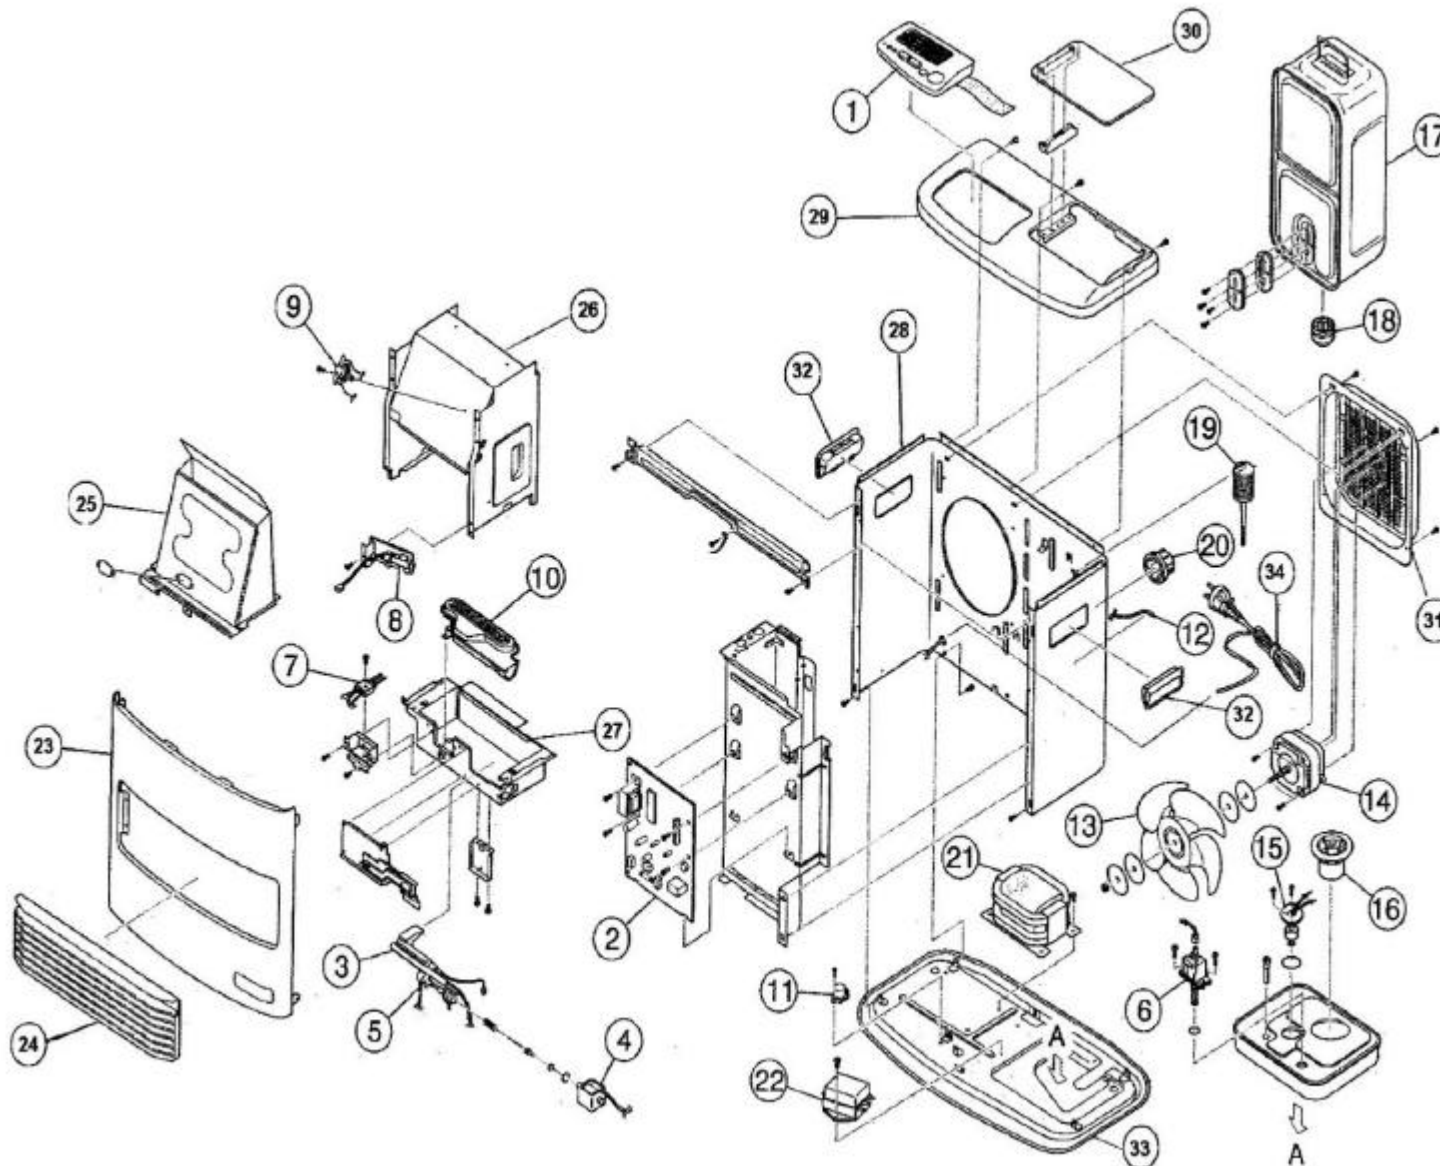

ENERGY ELECTRONIC 5400 / 5401

ENERGY ELECTRONIC 5400 / 5401
NOMENCLATURE DES PIECES DETACHEES

POSITION	DESIGNATION / PIECES	REFERENCES
1	Tableau de bord	83607
2	Circuit imprimé	83608
3	Injecteur (vaporisateur)	83609
4	Electro vanne	83610
5	Sonde injecteur	83611
6	Pompe électromagnétique	83612
7	Contrôle flamme	83613
8	Fusible thermique	83614
9	Clixon surchauffe	83568
10	Brûleur	83616
11	Sécurité anti-basculement	83570
12	Sonde	83618
13	Ventilateur	83619
14	Moteur ventilateur	83620
15	Flotteur sécurité	83621
16	Filtre kérozène	83622
17	Réservoir	17591
18	Bouchon réservoir	17592
19	Pompe vidange	83625
20	Bouchon anti-salissures	83579
21	Transformateur	83627
22	Redresseur	83628
23	Façade grise	83630
24	Grille	83631
25	Chambre de combustion	83632
26	Paroi interne	83633
27	Logement brûleur	83634
28	Chassis gris	83635
29	Dessus gris	83636
30	Couvercle "réservoir"	83637
31	Panneau filtre arrière	83638
32	Poignée	83592
33	Socle	83640
34	Câble d'alimentation	83721
-	Polystyrène	83641
-	Emballage carton	83720