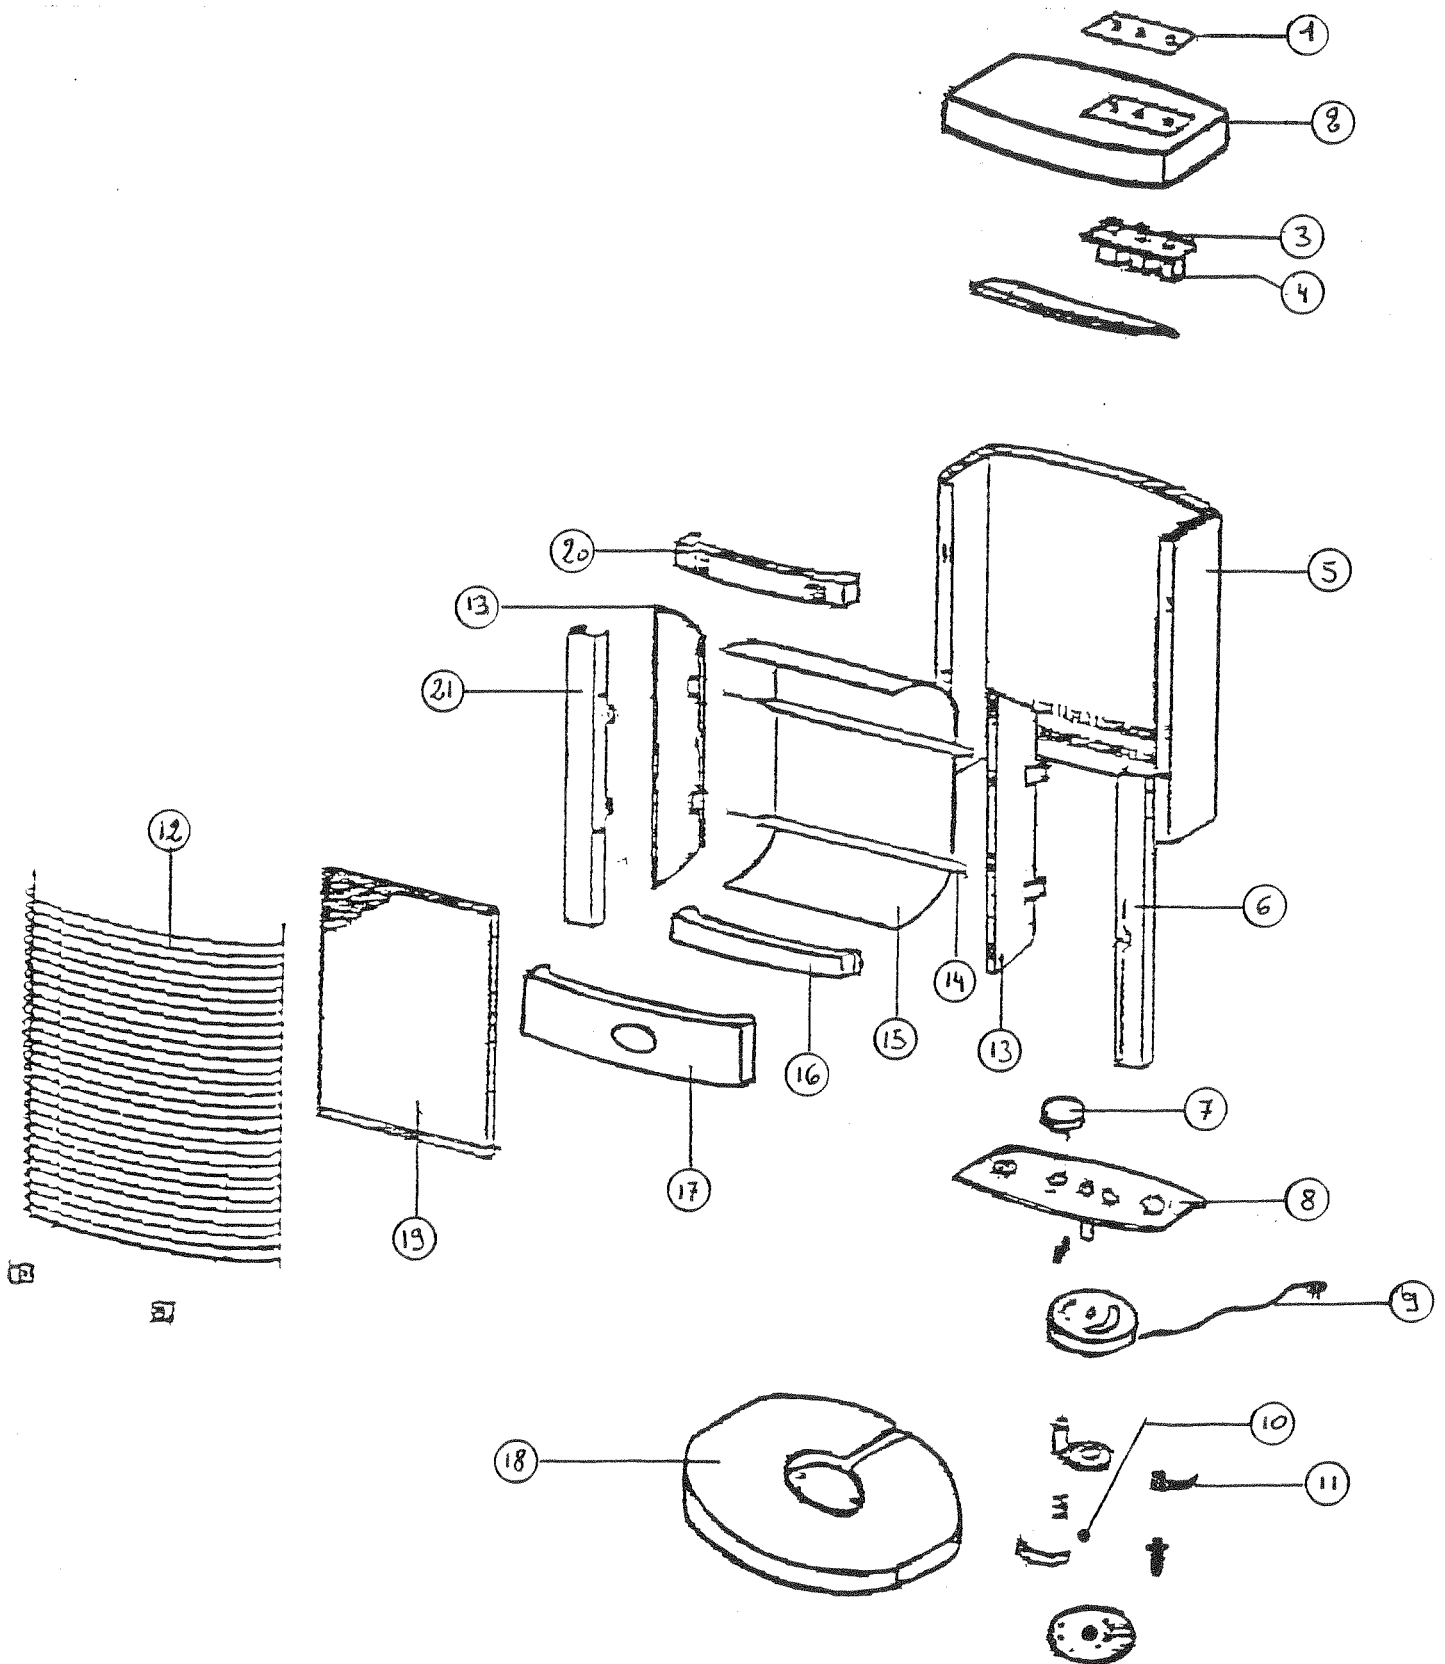

RADIANT HALOGENE JH 120

PIECES DETACHEES

RADIANT HALOGENE JH 120
NOMENCLATURE DES PIECES DETACHEES

Position	Désignation / Pièces	Références
1	Adhésif	83200
2	Capot supérieur	83201
3	Bouton	83202
4	Interrupteur	83203
5	Capot arrière	83205
6	Enjoliveur latéral droit	83212
7	Moteur d'oscillation	83215
8	Support inférieur	83216
9	Câble d'alimentation	83217
10	Bille acier	83224
11	Interrupteur de sécurité	83221
12	Grille de protection	83209
13	Réflecteur latéral	83211
14	Lampe halogène	83210
15	Réflecteur principal	83227
16	Enjoliveur inférieur	83213
17	Capot inférieur	83214
18	Socle	83226
19	Grille nid d'abeille	83208
20	Enjoliveur supérieur	83206
21	Enjoliveur latéral gauche	83207