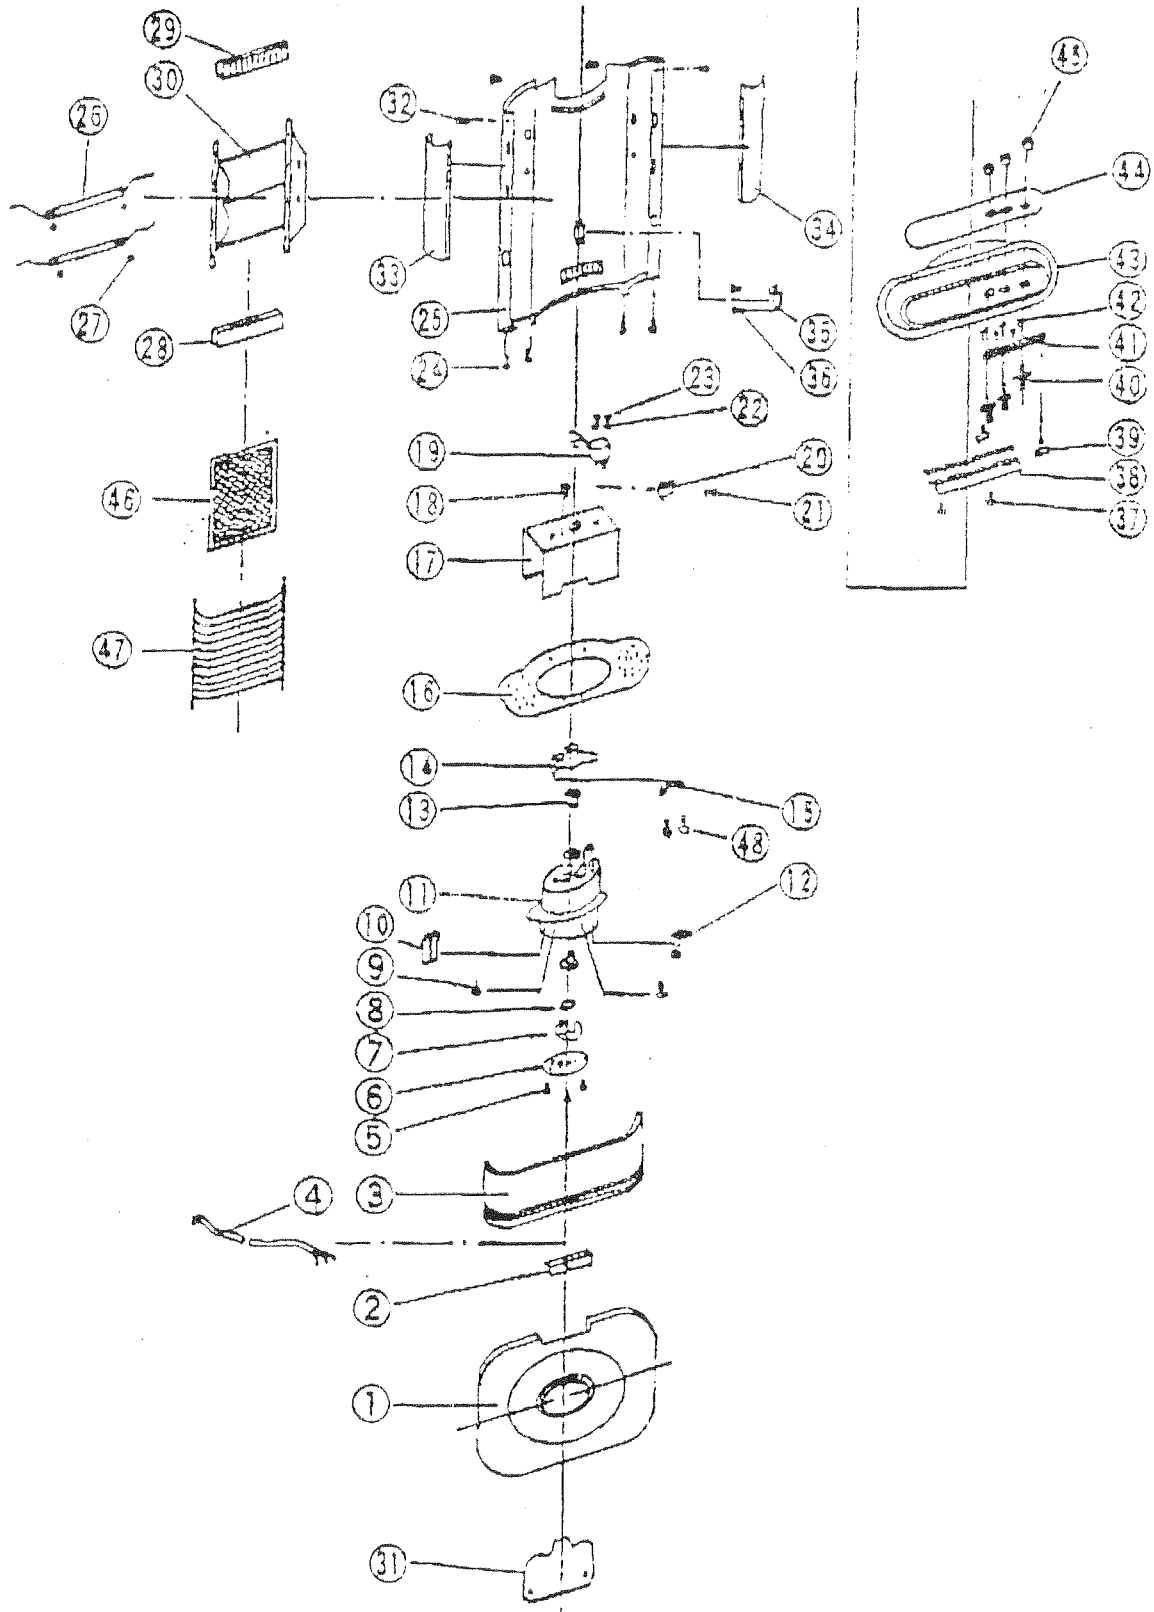

# JH 11

## Vue éclatée

### Vue éclatée

N° pièce	Code	Désignation	Colisage
1	80876	Socle	1
2	80877	Capot range cordon	1
3	80878	Capot AV inférieur	1
4	80878	Câble	1
5	80880	Vis	3
6	80881	Couronne de fixation	1
7	80882	Rondelle	1
8	80883	Rondelle	1
9	80884	Vis fixation moteur	4
10	80885	Tige interrupteur sécurité	1
11	80886	Boîtier plastique	1
12	80887	Sécurité	1
13	80888	Axe	2
14	80889	Goupille d'arrêt	1
15	80890	Arrêt traction	1
16	80891	Plaquette support	1
17	80892	Support fixation moteur	1
18		Vis mise à la terre	1
19	80894	Moteur	1
20	80895	Joint Moteur	1
21	80896	Goupille	1
22	80897	Ecrou moteur	2
23		Vis moteur	2
24		Vis fixation capot arrière	4
25	80898	Capot arrière	1
26	80899	Lampes Halogène	2
27	80900	Support lampes	4
28	80901	Grille de convection supérieure	1
29	80902	Grille d'arrivée d'air inférieure	1
30	80903	Réflecteur	1
31	80904	Capot interne socle	1
32		Vis fixation	4
33	80905	Flasque latérale gauche	1
34	80906	Flasque latérale droite	1
37		Vis de déflecteur	2
38	80907	Déflecteur	1
39		Vis guide boulon	2
40	80908	Interrupteurs	3
41	80909	Guide boutons	1
42	80910	Vis boutons	8
43	80911	Capot supérieur	1
44	80912	Plaquette de façade	1
45	80913	Boutons de commande	2
46	80914	Grille nid d'abeille	1
47	80915	Grille de protection	1
48	80916	Vis d'arrêt de traction	2