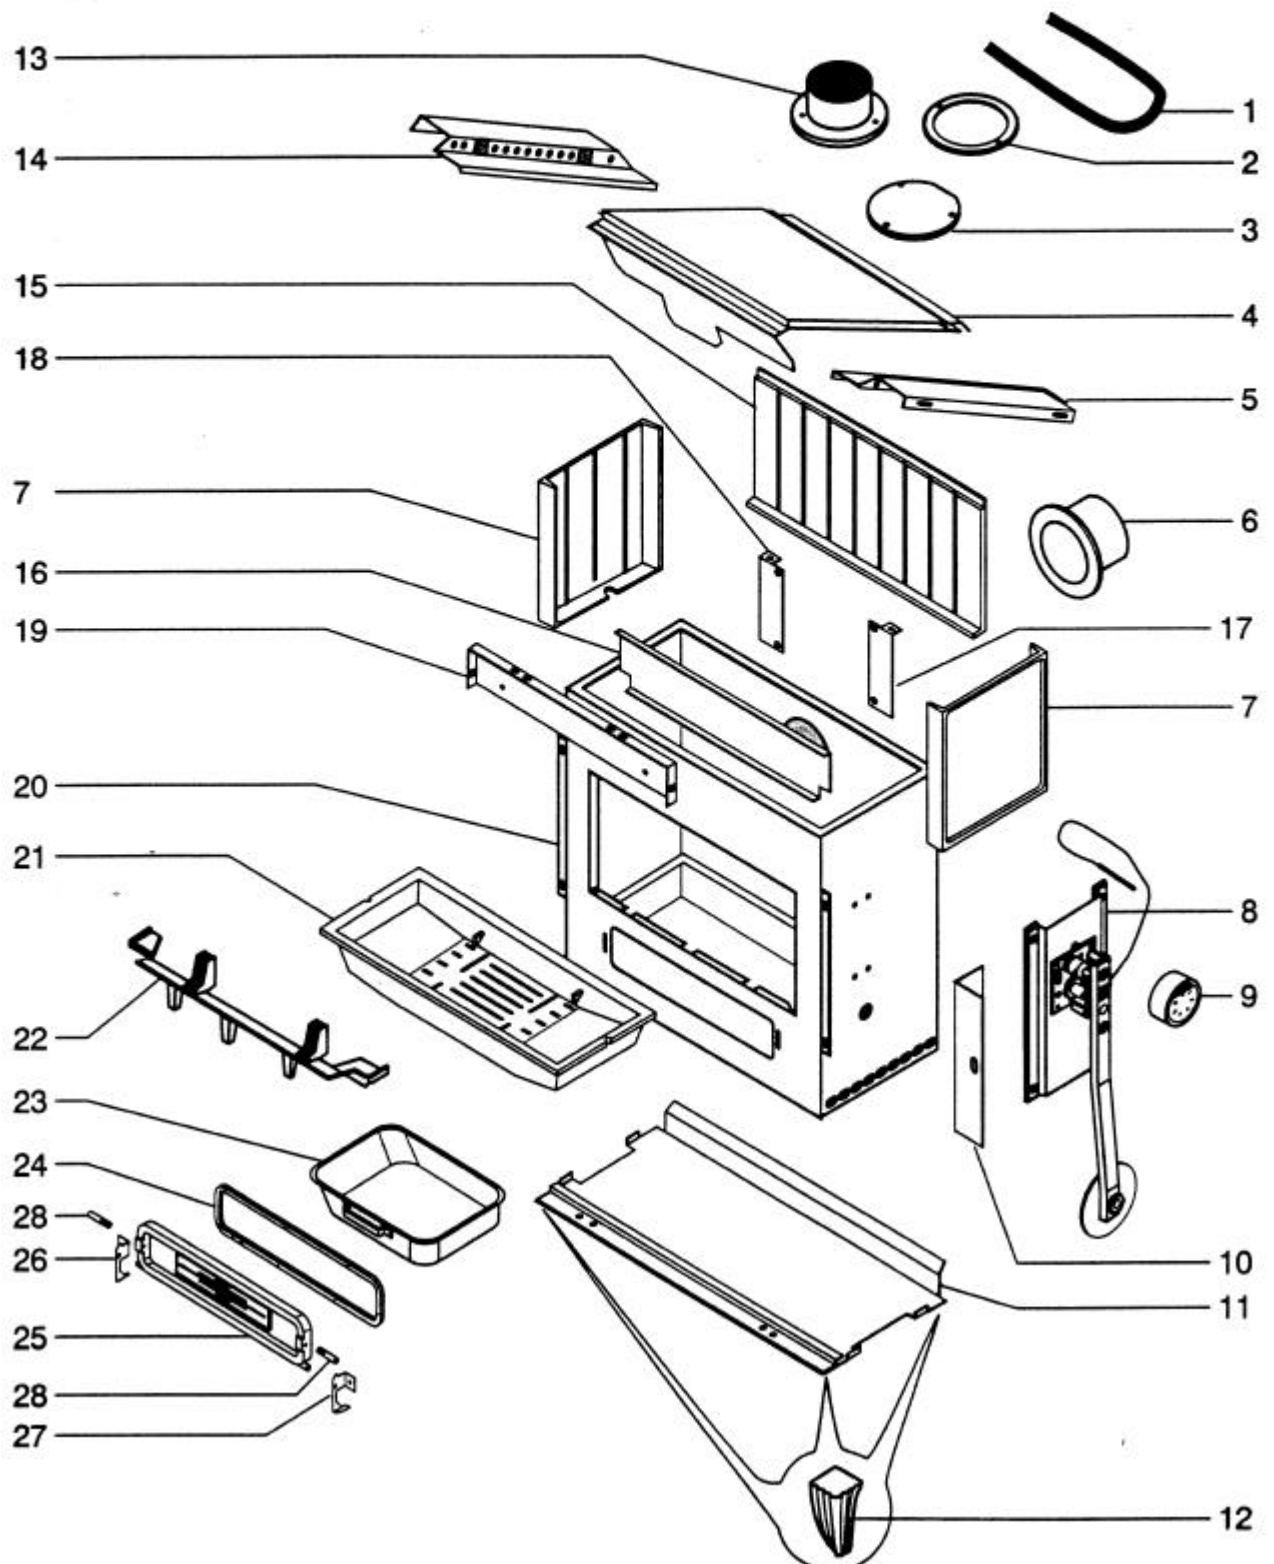

POELE A BOIS STRASBOURG**PIÈCES DÉTACHÉES****ENSEMBLE
FOYER**

**POELE A BOIS STRASBOURG
ENSEMBLE FOYER**

Code 110060

POSITION	NOMBRE	DESIGNATION / PIECES	REFERENCES
1	0,44 m	Joint plat 10 x 2	04093
2	1	Joint céramique	15667
3	1	Obturateur tôle	15673
4	1	Déфлекteur	15272
5	1	Support déфлекteur	15271
6	1	Buse diamètre 153 mm	02340PB
7	2	Côté fonte	09799PB
8	1	Thermostat	11796
9	1	Bouton de régulation	09787
10	1	Renfort montant droit	13817PB
11	1	Socle	13456
12	4	Pied fonte	13195PO
13	1	Buse diamètre 125 mm	05159PO
14	1	Support déфлекteur	15271
15	1	Plaque d'âtre	09800PB
16	1	Protection avant	15275
17	1	Equerre arrière droite	13459PB
18	1	Equerre arrière gauche	13458PB
19	1	Support avant	13451PB
20	1	Corps de chauffe	15278PB
21	1	Panier de foyer	04354PB
22	1	Chenet	11447PB
23	1	Cendrier	10719PB
24	1 ml	Joint rectangulaire 9 X 5	06546
24	1 ml	Joint 6 X 12	09708
25	1	Porte cendrier	09730--UPB
26	1	Loqueteau gauche	13753
27	1	Loqueteau droit	13753
28	2	Axe à visser	06162