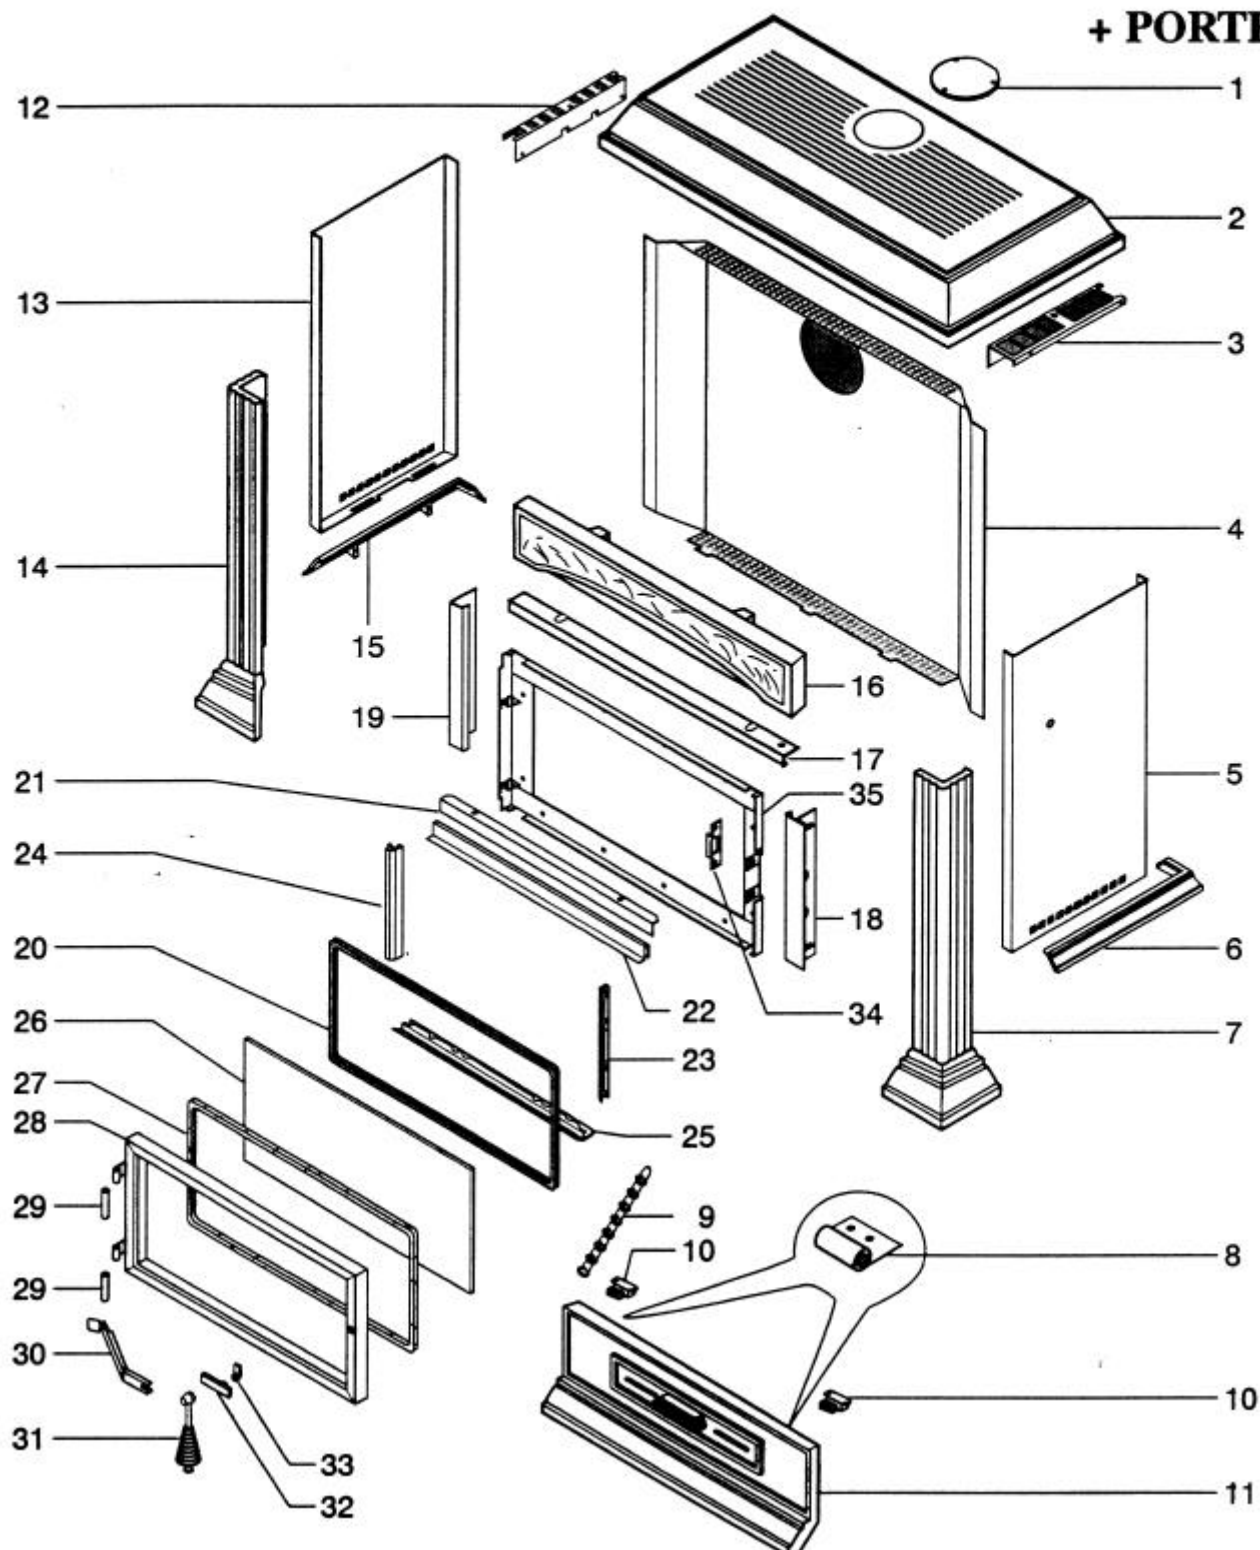

POELE A BOIS STRASBOURG

PIÈCES DÉTACHÉES

**ENSEMBLE
HABILLAGE
+ PORTE**

**POELE A BOIS STRASBOURG
ENSEMBLE HABILLAGE + PORTE**

Code 110060

Position	Nombre	Désignation / Pièces	Références
1	1	Tampon fonte	04510PO
2	1	Dessus fonte	13275PO
3	1	Support droit	13450PB
4	1	Tôle de protection arrière	15247
5	1	Côté habillage droit	15333PO
6	1	Plinthe droite fonte	13197PO
7	1	Montant droit fonte	15270PO
8	2	Paumelles à visser	03660PB
9	1	Chaine nouée	05146
10	2	Aimant	02620
11	1	Bandeau inférieur	13335PO
12	1	Support gauche	13452PB
13	1	Côté habillage gauche	15332PO
14	1	Montant gauche fonte	15269PO
15	1	Plinthe gauche fonte	13196PO
16	1	Bandeau supérieur fonte	13336PO
17	1	Bandeau supérieur tôle	15252PO
18	1	Montant droit tôle	15250PO
19	1	Montant gauche tôle	15251PO
20	2 ml	Joint 6 X 12	09708
21	1	Défecteur réglable	15100PO
22	1	Fixe joint + déflecteur	15101PB
23	1	Fixe joint latéral droit E.S	12105PB
24	1	Fixe joint latéral gauche	12093PB
25	1	Fixe joint inférieur	12086PB
26	1	Vitre	04274
27	2 ml	Joint diamètre 8	05891
28	1	Cadre de porte	12073PO
29	2	Pivot de porte	09734
30	1	Main froide	10351PB
31	1	Poignée de porte	14063
32	1	Axe de poignée	14062
33	1	Loquet	09340PO
34	1	Plaquette de réglage	10140PO
35	1	Contre cadre	15240PO
	1	Porte E.M. STRASBOURG	15280PO