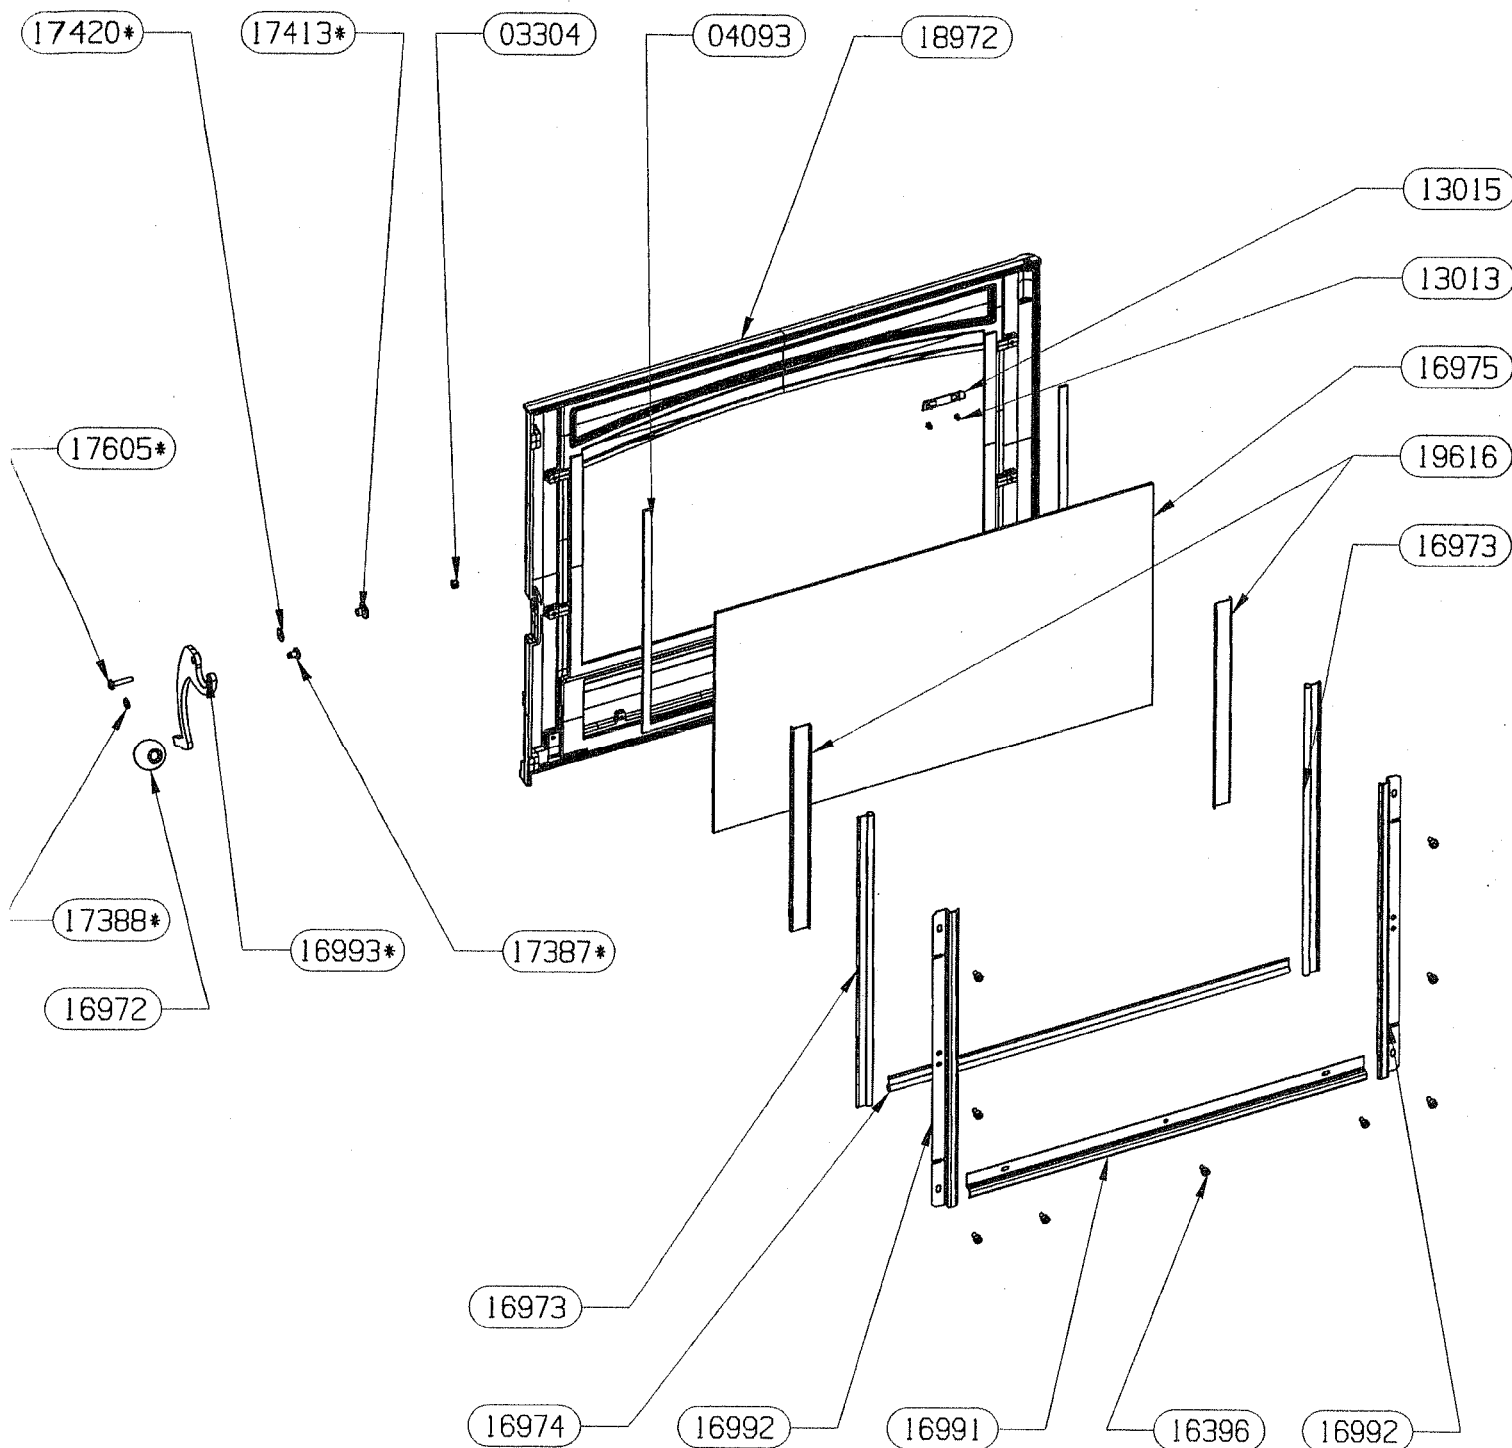

PIECES NON REPRESENTEES :

17778 SACHET VISSERIE TAMPON

02738	VIS A TETE RONDE LARGE POZI	2
02743	ECROU HEXAGONAL	2
04496	VIS A TOLE HEXAGONALE	4
11138	VIS A TOLE HEXAGONALE	20
15652	VIS A TOLE FRAISEE POZI	4
15673	OBTURATEUR ARRIERE	1
16897	TAMPON	1
17014	APPUI DESSUS	4
17017	ARRIERE	1
18971	DESSUS PB 50 RUSTIQUE	1
19427	COTE DROIT HABILLAGE	1
19428	COTE GAUCHE HABILLAGE	1
19429	BAVETTE	1
19430	ECRAN LATERAL	2
19431	ECRAN DE BUCHER	1
19812	DEMI-SOCLE	2
CODE ARTICLE	DESIGNATION	QTE

PIECE NON DESSINEE :  
07232 MAIN FROIDE

03304	ECROU HEXAGONAL AUTOFREINE FENDU	1
04093	JOINT PLAT 10X2	1
13013	CLIP TUBULAIRE "RAPID"	2
13015	LOGO SUPRA	1
16396	VIS AUTOTARAUDEUSE C HC	9
16972	BOUTON DE PORTE PB50	1
16973	JOINT DE PORTE LG.415	2
16974	JOINT DE PORTE LG.500	1
16975	VITRE	1
16991	FIXE JOINT HORIZONTAL	1
16992	13015	2
16993•	POIGNEE	1
17387•	GALET	1
17388•	RONDELLE	1
17413•	DOUILLE AXE DE PORTE	1
17420•	RONDELLE ELASTIQUE BOMBEE	1
17605•	VIS CBE HC M5x25	1
18972	PORTE PB50 RUSTIQUE	1
18999 non vu	ENS. MONTE PORTE PB50	1
19616	PROTEGE JOINT	2
91076 non vu	ENS. POIGNEE MONTEE	1
91081 non vu	JOINT LATERAUX + PROTEGE JOINT	2
CODE ARTICLE	DESIGNATION	QTE