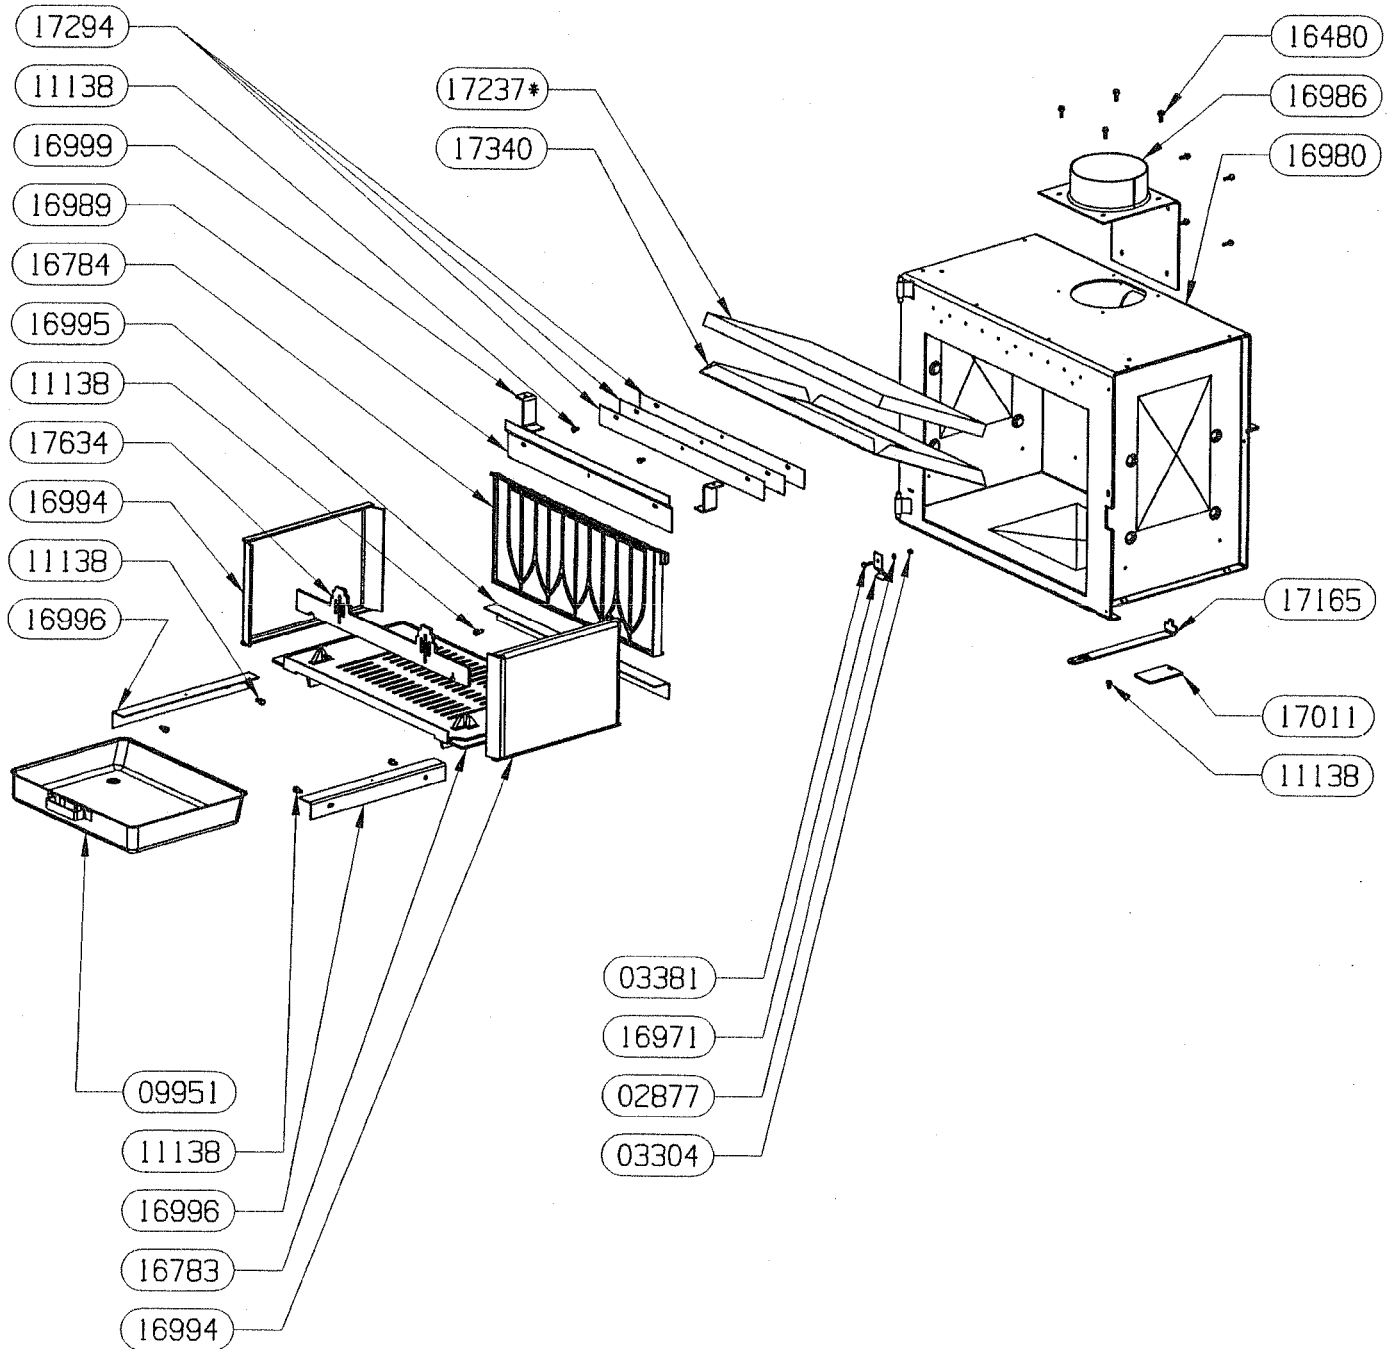

PIECES NON REPRESENTEES :

17778 SACHET VISSERIE TAMPON

02738	VIS A TETE RONDE LARGE POZI	2
02743	ECROU HEXAGONAL	2
04496	VIS A TOLE HEXAGONALE	4
11138	VIS A TOLE HEXAGONALE	20
15652	VIS A TOLE FRAISEE POZI	4
15673	OBTURATEUR ARRIERE	1
16897	TAMPON	1
17014	APPUI DESSUS	4
17017	ARRIERE	1
18971	DESSUS PB 50 RUSTIQUE	1
19427	COTE DROIT HABILLAGE	1
19428	COTE GAUCHE HABILLAGE	1
19429	BAVETTE	1
19430	ECRAN LATERAL	2
19431	ECRAN DE BUCHER	1
19812	DEMI-SOCLE	2
CODE ARTICLE	DESIGNATION	QTE

PIECE NON DESSINEE :  
07232 MAIN FROIDE

03304	ECROU HEXAGONAL AUTOFREINE FENDU	1
04093	JOINT PLAT 10X2	1
13013	CLIP TUBULAIRE "RAPID"	2
13015	LOGO SUPRA	1
16396	VIS AUTOTARAUDEUSE C HC	9
16972	BOUTON DE PORTE PB50	1
16973	JOINT DE PORTE LG.415	2
16974	JOINT DE PORTE LG.500	1
16975	VITRE	1
16991	FIXE JOINT HORIZONTAL	1
16992	13015	2
16993•	POIGNEE	1
17387•	GALET	1
17388•	RONDELLE	1
17413•	DOUILLE AXE DE PORTE	1
17420•	RONDELLE ELASTIQUE BOMBEE	1
17605•	VIS CBE HC M5x25	1
18972	PORTE PB50 RUSTIQUE	1
18999 non vu	ENS. MONTE PORTE PB50	1
19616	PROTEGE JOINT	2
91076 non vu	ENS. POIGNEE MONTEE	1
91081 non vu	JOINT LATERAUX + PROTEGE JOINT	2
CODE ARTICLE	DESIGNATION	QTE