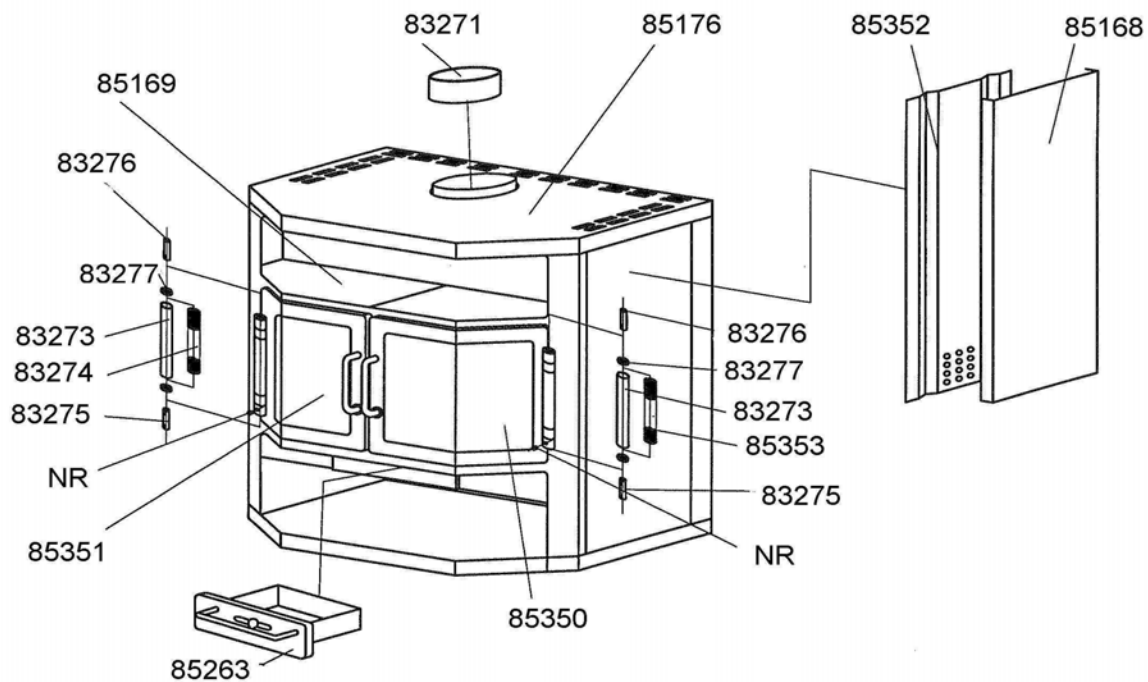

CANADA 3 - 07

CANADA 3 - 03

POELE A BOIS**ENSEMBLE HABILLAGE****CANADA 3 - 03**

Code 117086

CANADA 3 - 07

Code 117087

QUANTITE	DESIGNATION / PIECES	Canada 3 - 03	Canada 3 - 07
1	Collerette ø 153	83271	83271
1	Fourreau ø 20	83273	83273
1	Ressort gauche ø 17	83274	83274
2	Axe de porte (2 encoches)	83275	83275
2	Axe de porte (1 encoche)	83276	83276
2	Rondelle ø 17/10,2 x 5	83277	83277
6	Côté céramique ivoire	85163	-
2	Chauffe plat	85167	-
1	Dessus	85176	85176
1	Cendrier	85263	85263
1	Porte droite EM	85350	85350
1	Porte gauche EM	85351	85351
2	Protection côté	85352	85352
1	Ressort droit ø 17	85353	85353
2	Côté inox	-	85168
2	Chauffe plat	-	85169
2	Vis M6 x 6	NR (non référencé)	NR (non référencé)

POELE A BOIS**ENSEMBLE FOYER****CANADA 3 - 03****Code 117086****CANADA 3 - 07****Code 117087**

QTE	DESIGNATION / PIECES	CODE
1	Grille de décendrage	84218
1	Déфлекteur de fumée	82642
4	Brique réfractaire arrière sol	82843
2	Brique réfractaire sol gauche et droite	82844
1	Chenet	83161
5	Briques réfractaires arrière verticale	83256
1	Côté droit	85354
1	Côté gauche	85355
2	Rondelle ø 8,5	85356
1	Tirette grille de décendrage	85357
2	Vis M8 X 20	85358