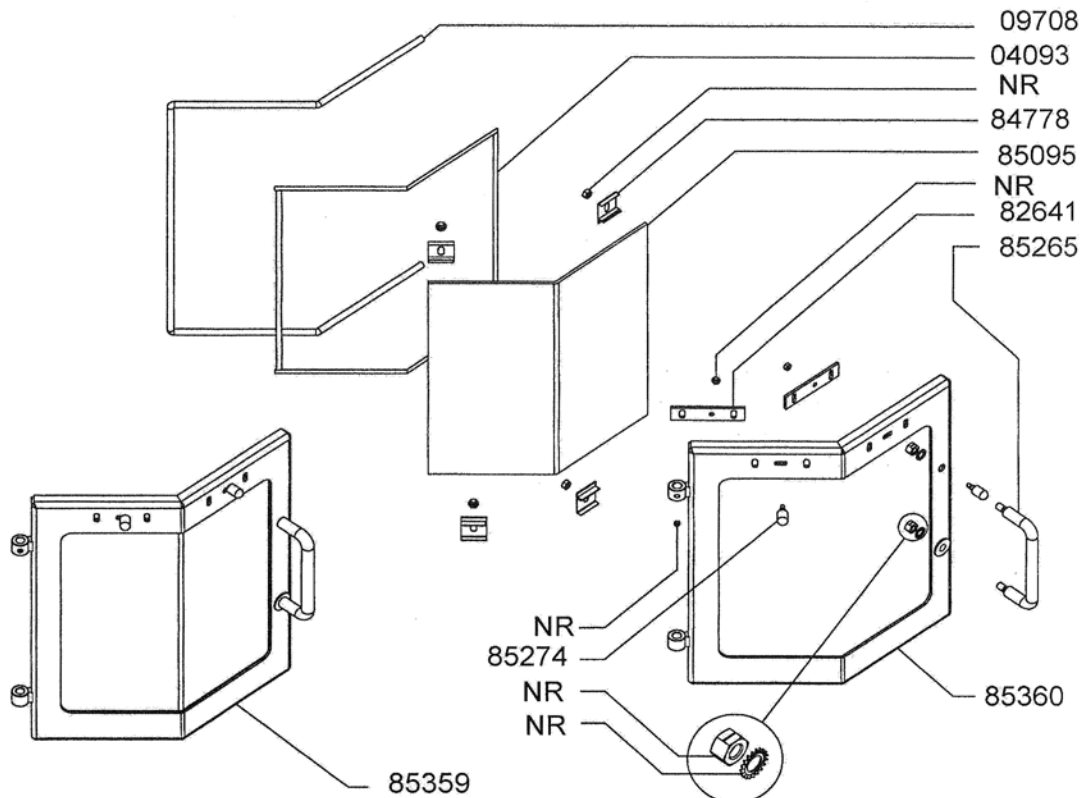

PORTE GAUCHE