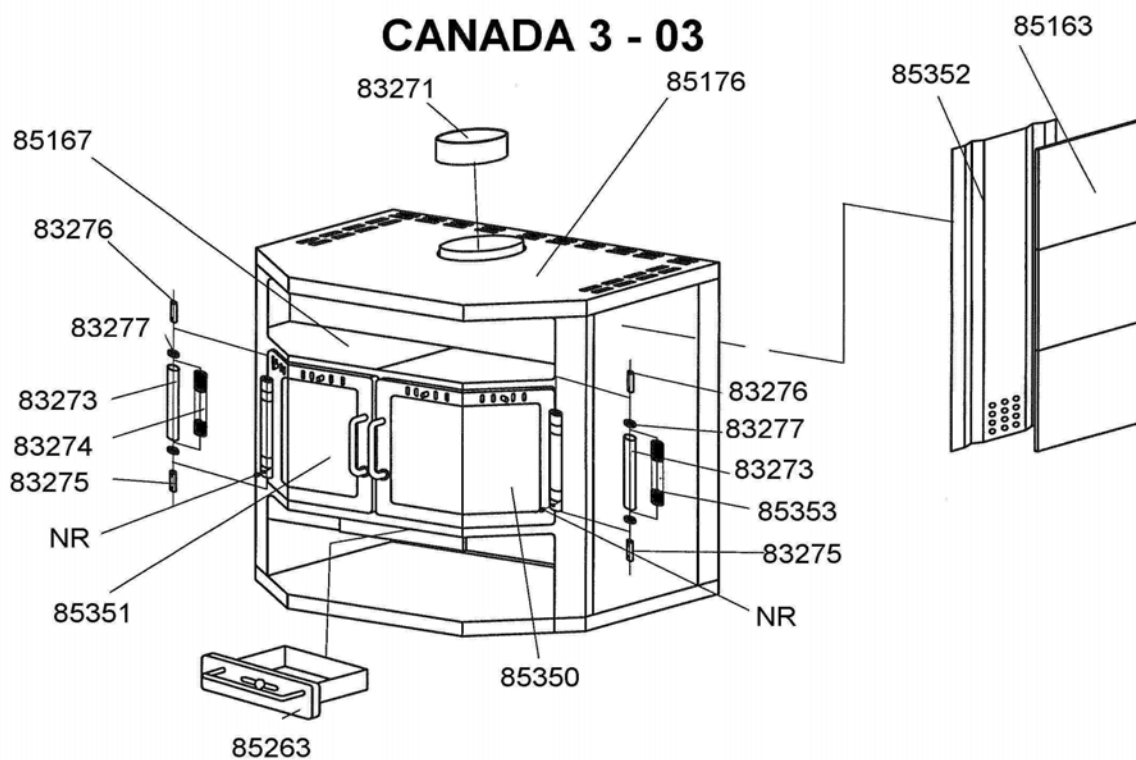

CANADA 3 - 07

CANADA 3 - 03

POELE A BOIS**ENSEMBLE HABILLAGE****CANADA 3 - 03**

Code 117086

CANADA 3 - 07

Code 117087

QUANTITE	DESIGNATION / PIECES	Canada 3 - 03	Canada 3 - 07
1	Collerette ø 153	83271	83271
1	Fourreau ø 20	83273	83273
1	Ressort gauche ø 17	83274	83274
2	Axe de porte (2 encoches)	83275	83275
2	Axe de porte (1 encoche)	83276	83276
2	Rondelle ø 17/10,2 x 5	83277	83277
6	Côté céramique ivoire	85163	-
2	Chauffe plat	85167	-
1	Dessus	85176	85176
1	Cendrier	85263	85263
1	Porte droite EM	85350	85350
1	Porte gauche EM	85351	85351
2	Protection côté	85352	85352
1	Ressort droit ø 17	85353	85353
2	Côté inox	-	85168
2	Chauffe plat	-	85169
2	Vis M6 x 6	NR (non référencé)	NR (non référencé)

POELE A BOIS**ENSEMBLE FOYER****CANADA 3 - 03****Code 117086****CANADA 3 - 07****Code 117087**

QTE	DESIGNATION / PIECES	CODE
1	Grille de décendrage	84218
1	Déфлекteur de fumée	82642
4	Brique réfractaire arrière sol	82843
2	Brique réfractaire sol gauche et droite	82844
1	Chenet	83161
5	Briques réfractaires arrière verticale	83256
1	Côté droit	85354
1	Côté gauche	85355
2	Rondelle ø 8,5	85356
1	Tirette grille de décendrage	85357
2	Vis M8 X 20	85358