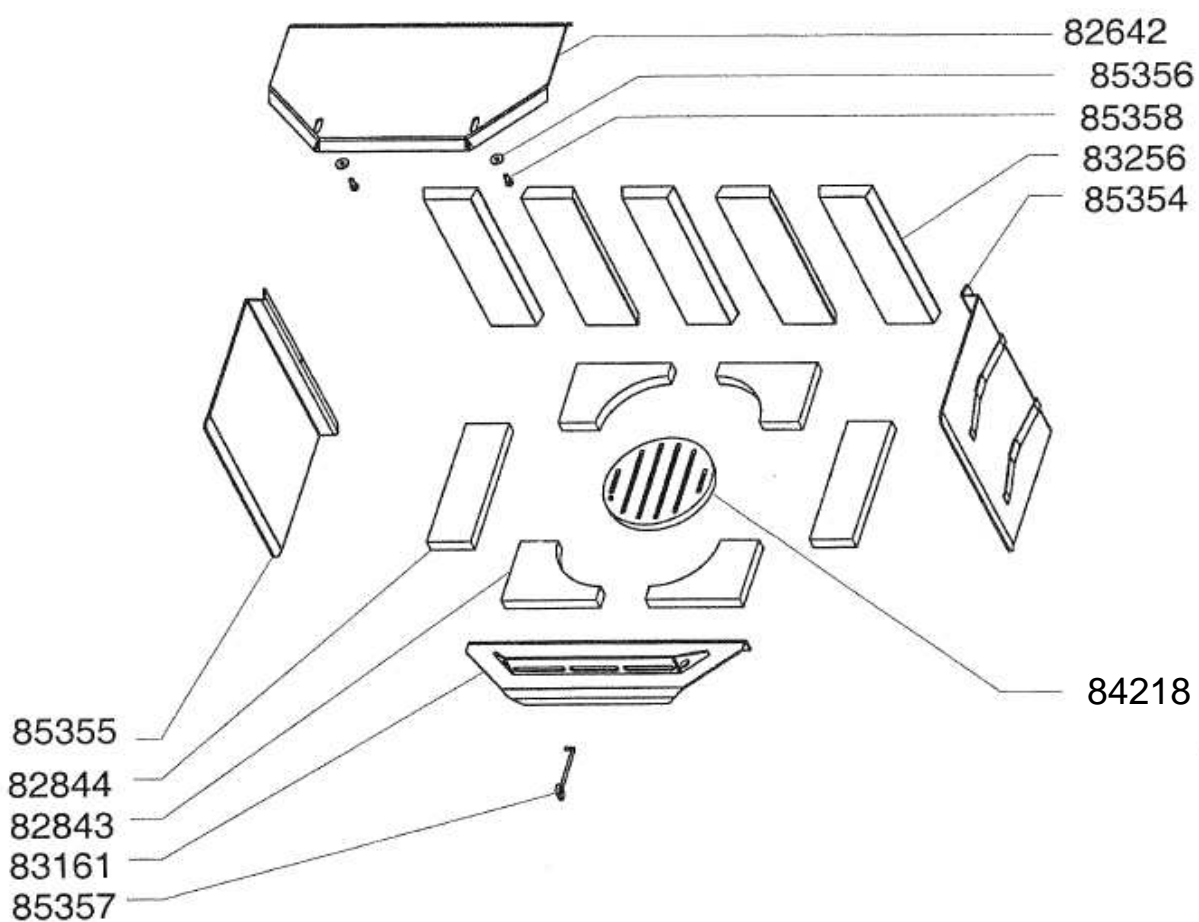

CANADA 3 - 07

CANADA 3 - 03

POELE A BOIS**ENSEMBLE HABILLAGE****CANADA 3 - 03**

Code 117086

CANADA 3 - 07

Code 117087

QUANTITE	DESIGNATION / PIECES	Canada 3 - 03	Canada 3 - 07
1	Collerette ø 153	83271	83271
1	Fourreau ø 20	83273	83273
1	Ressort gauche ø 17	83274	83274
2	Axe de porte (2 encoches)	83275	83275
2	Axe de porte (1 encoche)	83276	83276
2	Rondelle ø 17/10,2 x 5	83277	83277
6	Côté céramique ivoire	85163	-
2	Chauffe plat	85167	-
1	Dessus	85176	85176
1	Cendrier	85263	85263
1	Porte droite EM	85350	85350
1	Porte gauche EM	85351	85351
2	Protection côté	85352	85352
1	Ressort droit ø 17	85353	85353
2	Côté inox	-	85168
2	Chauffe plat	-	85169
2	Vis M6 x 6	NR (non référencé)	NR (non référencé)

POELE A BOIS**ENSEMBLE FOYER****CANADA 3 - 03****Code 117086****CANADA 3 - 07****Code 117087**

QTE	DESIGNATION / PIECES	CODE
1	Grille de décendrage	84218
1	Déфлекteur de fumée	82642
4	Brique réfractaire arrière sol	82843
2	Brique réfractaire sol gauche et droite	82844
1	Chenet	83161
5	Briques réfractaires arrière verticale	83256
1	Côté droit	85354
1	Côté gauche	85355
2	Rondelle ø 8,5	85356
1	Tirette grille de décendrage	85357
2	Vis M8 X 20	85358