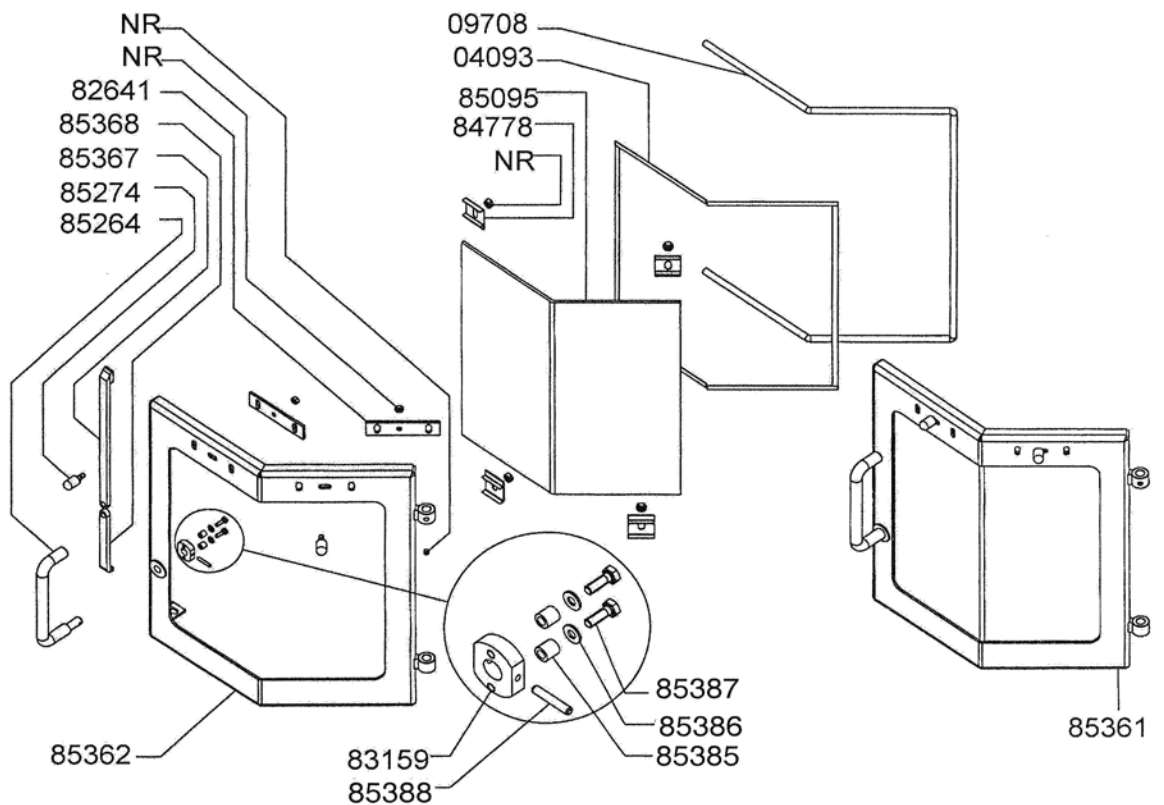

PORTE DROITE