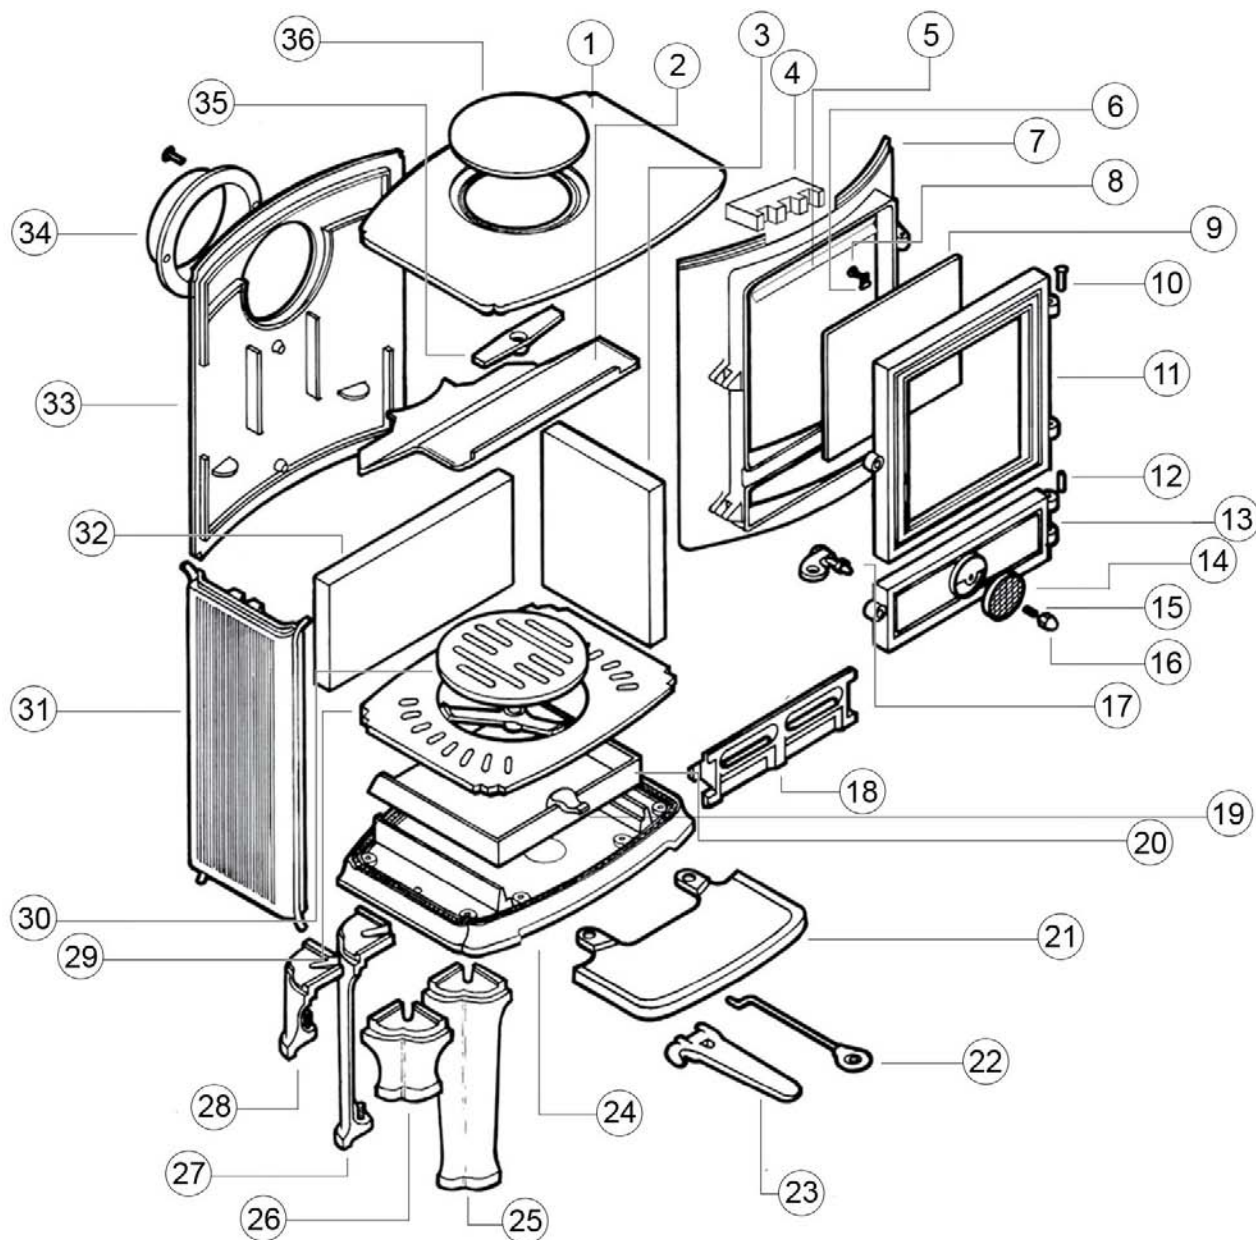

[Read More](#)[Read More](#)[Read More](#)[Read More](#)[Read More](#)[Read More](#)[Read More](#)

Ref.	Product Code	Description
1	<u>BR44.1A</u>	Brunel 1/1A Top Plate - Matt Black
1	<u>BR44.1ALG</u>	Brunel 1A Top Plate - Laurel Green
1	<u>BR44.1ABL</u>	Brunel 1A Top Plate - Midnight Blue