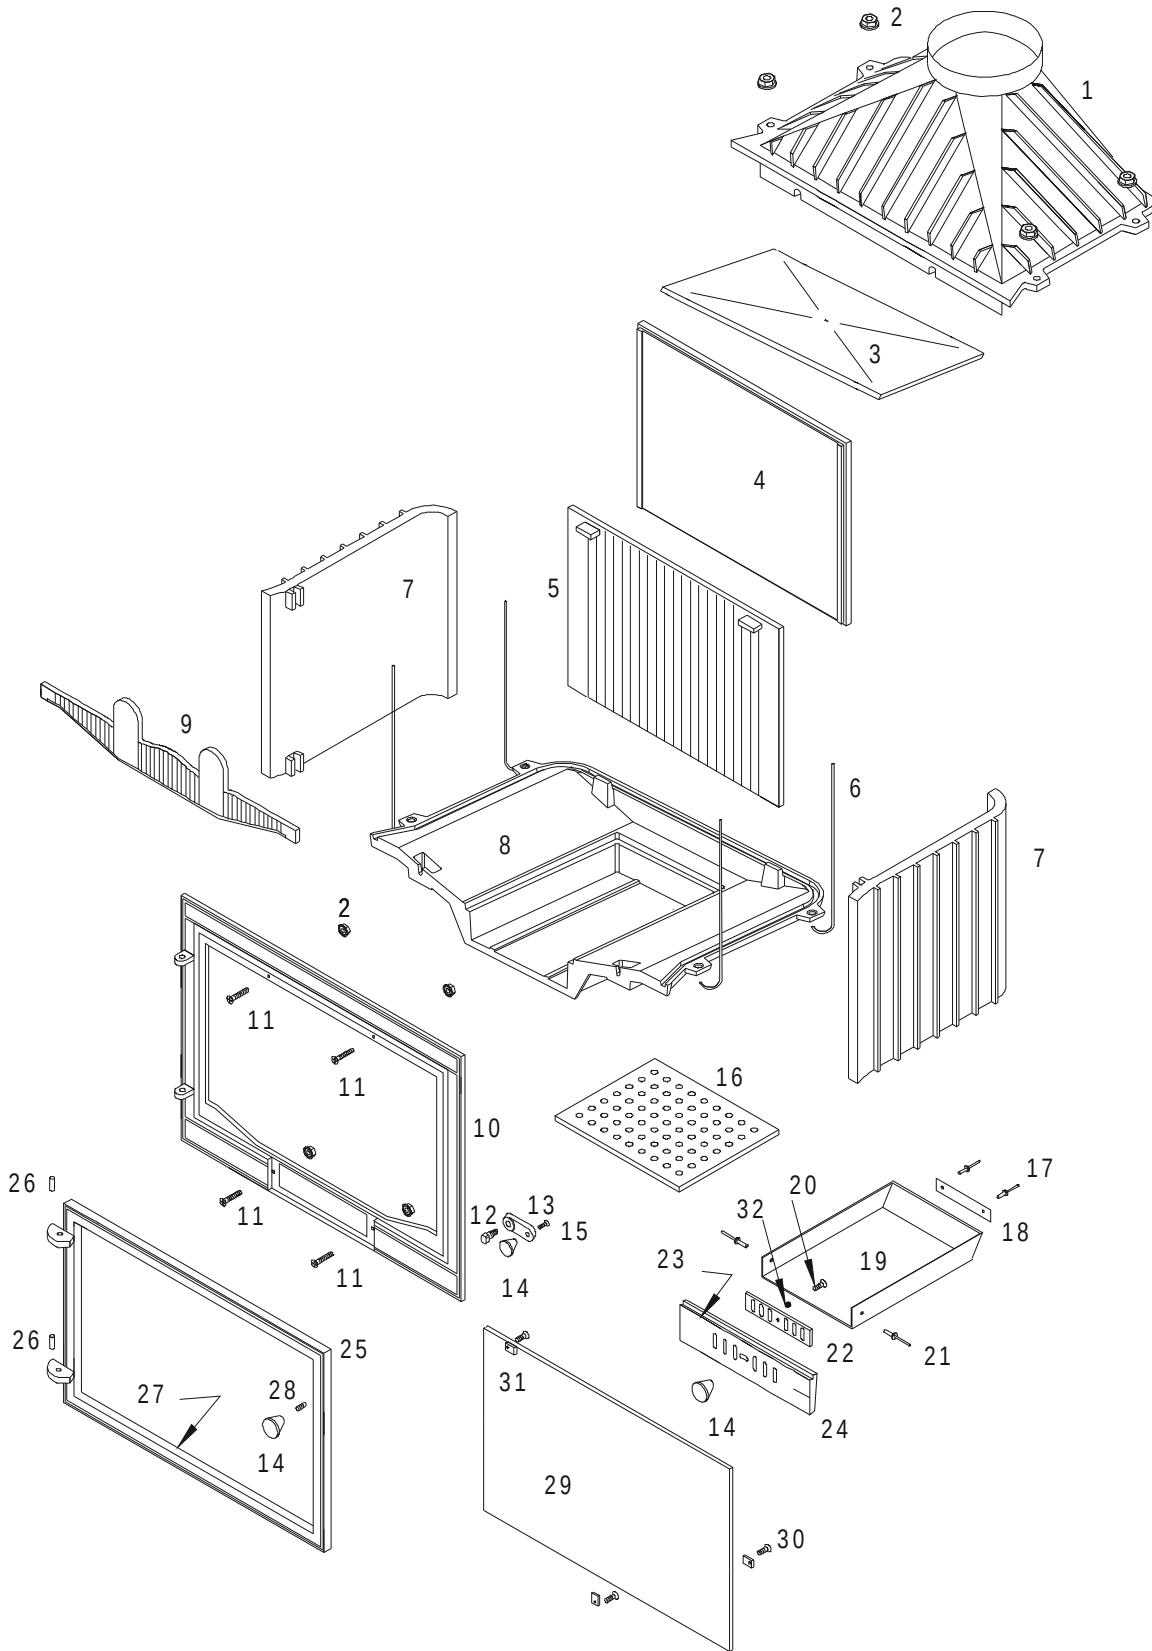

foyer 700 Promo

foyer 700 Promo

Repère	Nbr	DESIGNATION	Référence
1	1	Avaloir	FB60 700368
2	8	Ecrou embase de 6	AV 7220060
3	1	Défecteur	FB60 700381
4	1	Fond arrière	FB60 700862
5	1	Taque décor	FB60 700893
6	4	Tirant de 6x425	AS 700256
7	2	Côté réversible	FB60 700863
8	1	Socle	FB60 700871
9	1	Pare bûches	FB60 700894
10	1	Façade	FB60 700892
11	4	Vis tête fraisée de 6x30	AV 8636300
12	1	Vis de fixation du loquet	AS 750251
13	1	Loquet de fermeture	FB60 750214
14	3	Bouton Bakélite M6 $\overline{s-a}$ 20	AS 700400A
15	1	Vis tête fraisée de 6x10	AV 8636169
16	1	Grille foyère	FB60 700868
17	2	Rivet de 3x8	AV 5203080
18	1	Plaque signalétique	PS 677700
19	1	Tiroir cendrier	AT 700326B
20	1	Vis tête cylindrique de 6x25	AV 8666309
21	2	Rivet de 5x16	AV 5205160
22	1	Registre de réglage d'air	FB60 750208
23	1	Joint de cendrier $\overline{s-a}$ 5 longueur 0,62Mètre	AI 303005
24	1	Façade cendrier	FB60 700290
25	1	Porte	FB60 700888
26	2	Axe de porte goupille cannelée $\overline{s-a}$ 6x24	AV 6306240
27	1	Joint de porte $\overline{s-a}$ 7 longueur 2,06 Mètres	AI 303007
28	1	Vis sans tête de 6x16	AV 8636209
29	1	Vitre 590x380x4	AX 22695P
30	3	Vis tête cylindrique de 4x8	AV 8644080
31	3	Attache de vitre	AS 700262
32	1	Ressort	AS 700230A