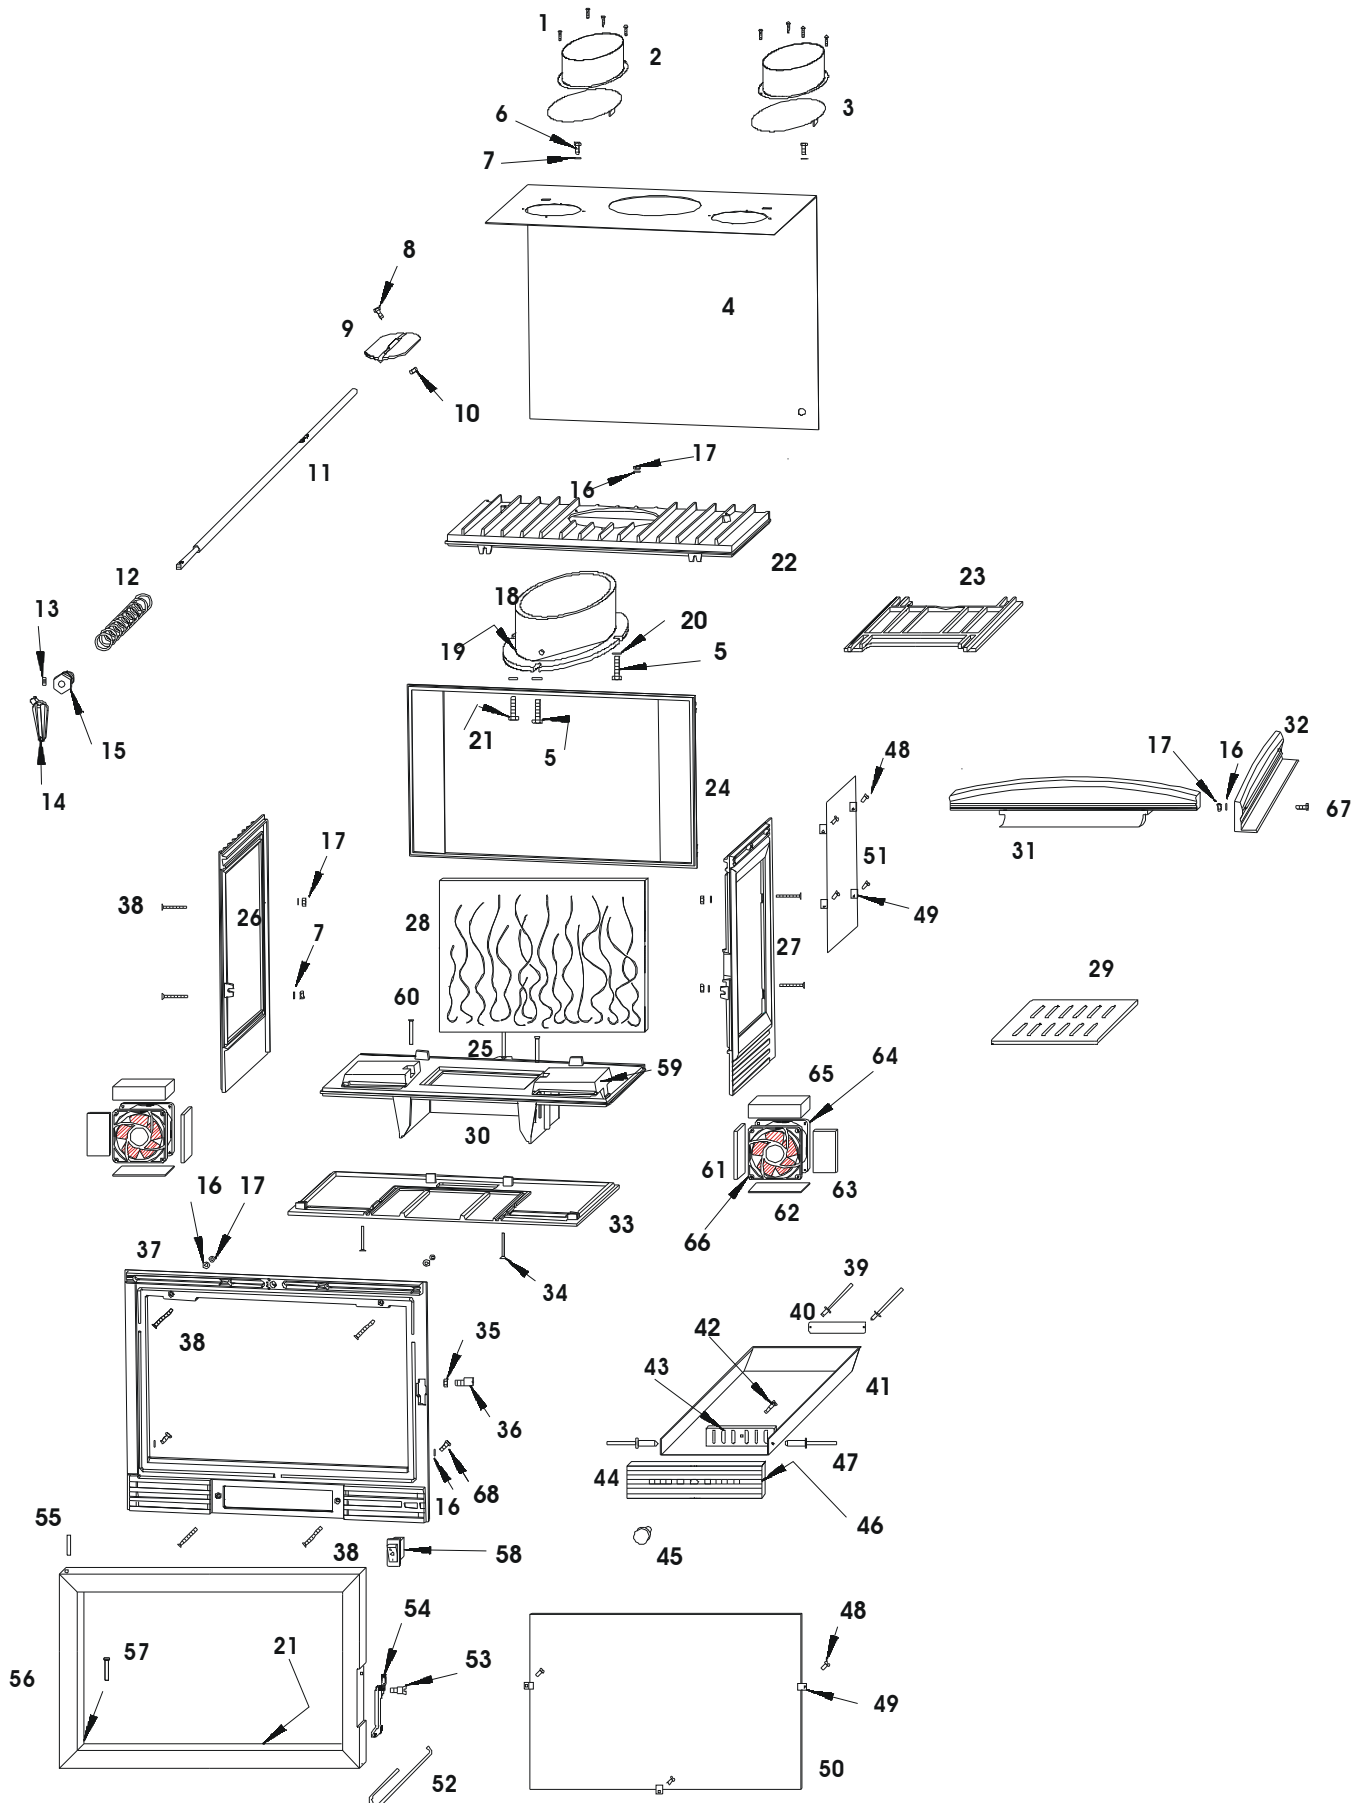

Insert 700 Vitre droite

Référence : 6675 44

Repère	Nbr	DESIGNATION	Référence
1	8	Vis tête de 2x9,5	AV 8614290
2	2	Manchette Ø 125	AT 700312B
3	2	Rondelle Ø 125	AT 700313
4	1	Carénage	AT 700119A
5	3	Vis tête hexagonale de 8x20	AV 8408200
6	2	Vis tête hexagonale de 6x10	AV 8406100
7	6	Rondelle large de 6	AV 4110060
8	1	Vis tête hexagonale de 5x25	AV 8405250
9	1	Volet	FB60 700163
10	1	Ecrou de 5	AV 7100050
11	1	Tige de manœuvre du volet	AS 700258
12	1	Ressort	AS 700255
13	1	Vis pointeau de 4x8	AV 8714080
14	1	Bouton de réglage du volet	FB60 700563
15	1	Ecrou tige	AS 700292
16	6	Rondelle de 6	AV 4100060
17	8	Ecrou de 6	AV 7100060
18	1	Buse	FB60 700164
19	1	Joint de buse Ø 9, longueur 0.650 m	AI 303009
20	3	Rondelle de 8	AV 4100080
21	1	Joint de porte Ø 8, longueur 2,150 m	AI 303008
22	1	Avaloir	FB60 700506
23	1	Défecteur	FB60 700108
24	1	Fond arrière	FB60 700501
25	1	Tirant Ø 6x425	AS 700256
26	1	Côté gauche	FB60 700503
27	1	Côté droit vitré	FB60 700526
28	1	Taque décor	FB60 700438
29	1	Grille foyère	FB60 700122
30	1	Embase	FB60 700500
31	1	Pare bûches central	FB60 700555
32	1	Pare bûches latéral	FB60 700556
33	1	Socle	FB60 700129
34	2	Vis tête fraisée de 6x20	AV 8656200
35	1	Ecrou de réglage fermeture	AV 7130060
36	1	Excentrique de réglage fermeture	AS 700253B
37	1	Façade	FB60 700507
38	8	Vis de 6x30	AV 8636300
39	2	Rivet de 3x8	AV 5203080
40	1	Plaque signalétique	PS 667544
41	1	Tiroir cendrier	AT 700310D
42	1	Vis tête cylindrique de 6x25	AV 8626250
43	1	Registre	FB60 700854
44	1	Façade cendrier	FB60 700360
45	1	Bouton de cendrier	FB60 700120
46	1	Joint de cendrier Ø 5, longueur 0,6 mètre	AI 303005
47	2	Rivet de 5x16	AV 5205160
48	7	Vis tête cylindrique de 4x8	AV 8644080
49	7	Attache de vitre	AS 700262
50	1	Vitre 613x397x4	AX 116470
51	1	Vitre 285x367x4	AX 516675A
52	1	Crochet d'ouverture de porte	AS 800255
53	1	Vis de fixation du loquet	AS 800251B
54	1	Loquet	FB60 800883
55	1	Axe de porte haut, goupille cannelée de 5x40	AV 6305400
56	1	Porte	FB60 800846
57	1	Axe de porte bas, clou lisse de 5x30	AV 0105300
58	1	Interrupteur	AL 713301
59	2	Couvercle de turbine	FB60 700201
60	2	Vis de 6x20 inox	AV 8666206
61	2	Carton céramique 110x35x8	AI 713110A
62	2	Carton céramique 120x40x2	AI 713155
63	2	Carton céramique 95x50x8	AI 713950
64	1	Appareillage électrique	AL 000002
65	2	Laine céramique	AI 701542
66	2	Turbine	AL 401201
67	1	Vis à tête fraisée 6x25	AV 8606250
68	2	Vis à tête hexagonale 6x16	AV 8406160