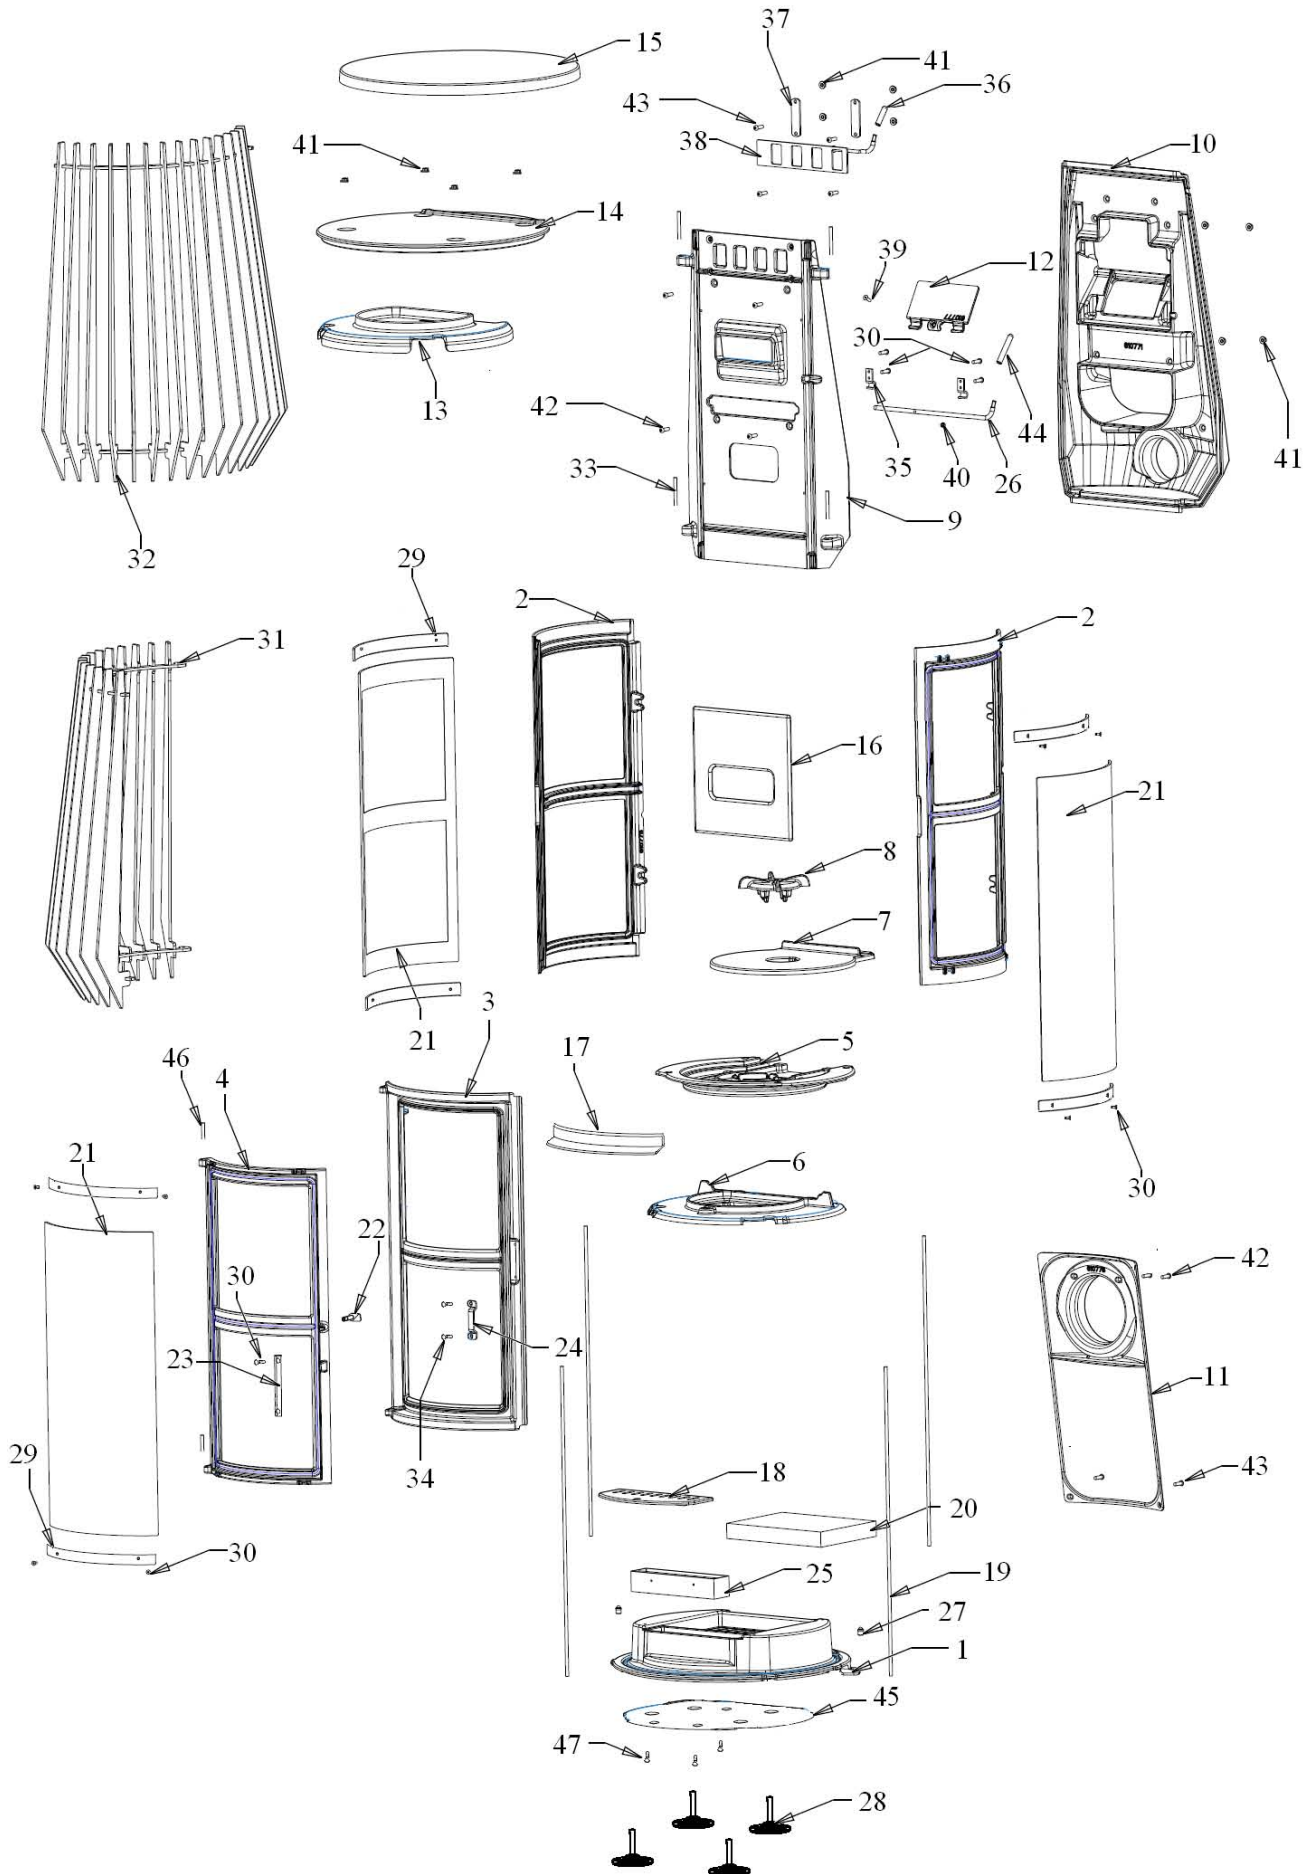

Poêle ILÔT

Référence : 6169 44

<i>Repère</i>	<i>Nbr</i>	<i>Désignation</i>	<i>Référence</i>
1	1	Socle	FB610770U
2	2	coté	FB610773J
3	1	Façade	FB610780U
4	1	Porte	FB610774U
5	1	Distributeur	FB610778B
6	1	Guide air	FB610786B
7	1	Sol foyère	FB610779B
8	1	Cache brûleur	FB610787B
9	1	Fond	FB610772U
10	1	Arrière	FB610771J
11	1	Trappe buse	FB610776B
12	1	Clapet	FB610777B
13	1	Déflacteur	FB610775B
14	1	Avaloir	FB610781B
15	1	Dessus	FB610782B
16	1	Taque supérieure	FB610785B
17	1	Chenet	FB610788B
18	1	Grille	FB610783B
19	4	tirants	AS610157A
20	1	Vermiculite	AI703120A
21	3	vitre	AX766169A
22	1	Mentonnet	AS610165A
23	1	Poignée	AT610204A
24	1	Fermeoir	AT610205A
25	1	Cendrier	AT610208A
26	1	Tringlerie de clapet	AT610209A
27	2	Butée à bille	AS900101A
28	4	Pied réglable	AS610169
29	6	Barre de Clams	AT610210A
30	16	Vis bhc M4x10	AV8684100
31	1	Volet gauche	AS610167A
32	1	Volet droit	AS610166A
33	4	Goupille 6x40 cannelée	AV6306400
34	2	Vis FHC M5x12	AV8635120
35	2	Crochet de tringlerie	AT610141B
36	1	Bouton inox 65mm	AS700102A
37	2	Bride de registre	AT610207A
38	1	Registre primaire	AT610206A
39	1	Vis TH 5x12	AV8405120
40	1	Ecrou M5	AV7100050
41	15	Ecrou M6 embase	AV7220060
42	6	Vis fhc M6x50	AV8636500
43	7	Vis bhc M6x20	AV8686200
44	1	Bouton inox court	AS750120B
45	1	Ecran de sol	AT610211A
46	2	Goupilles 5x30	AV6305300
47	3	Vis TH 6x10	AV8406100