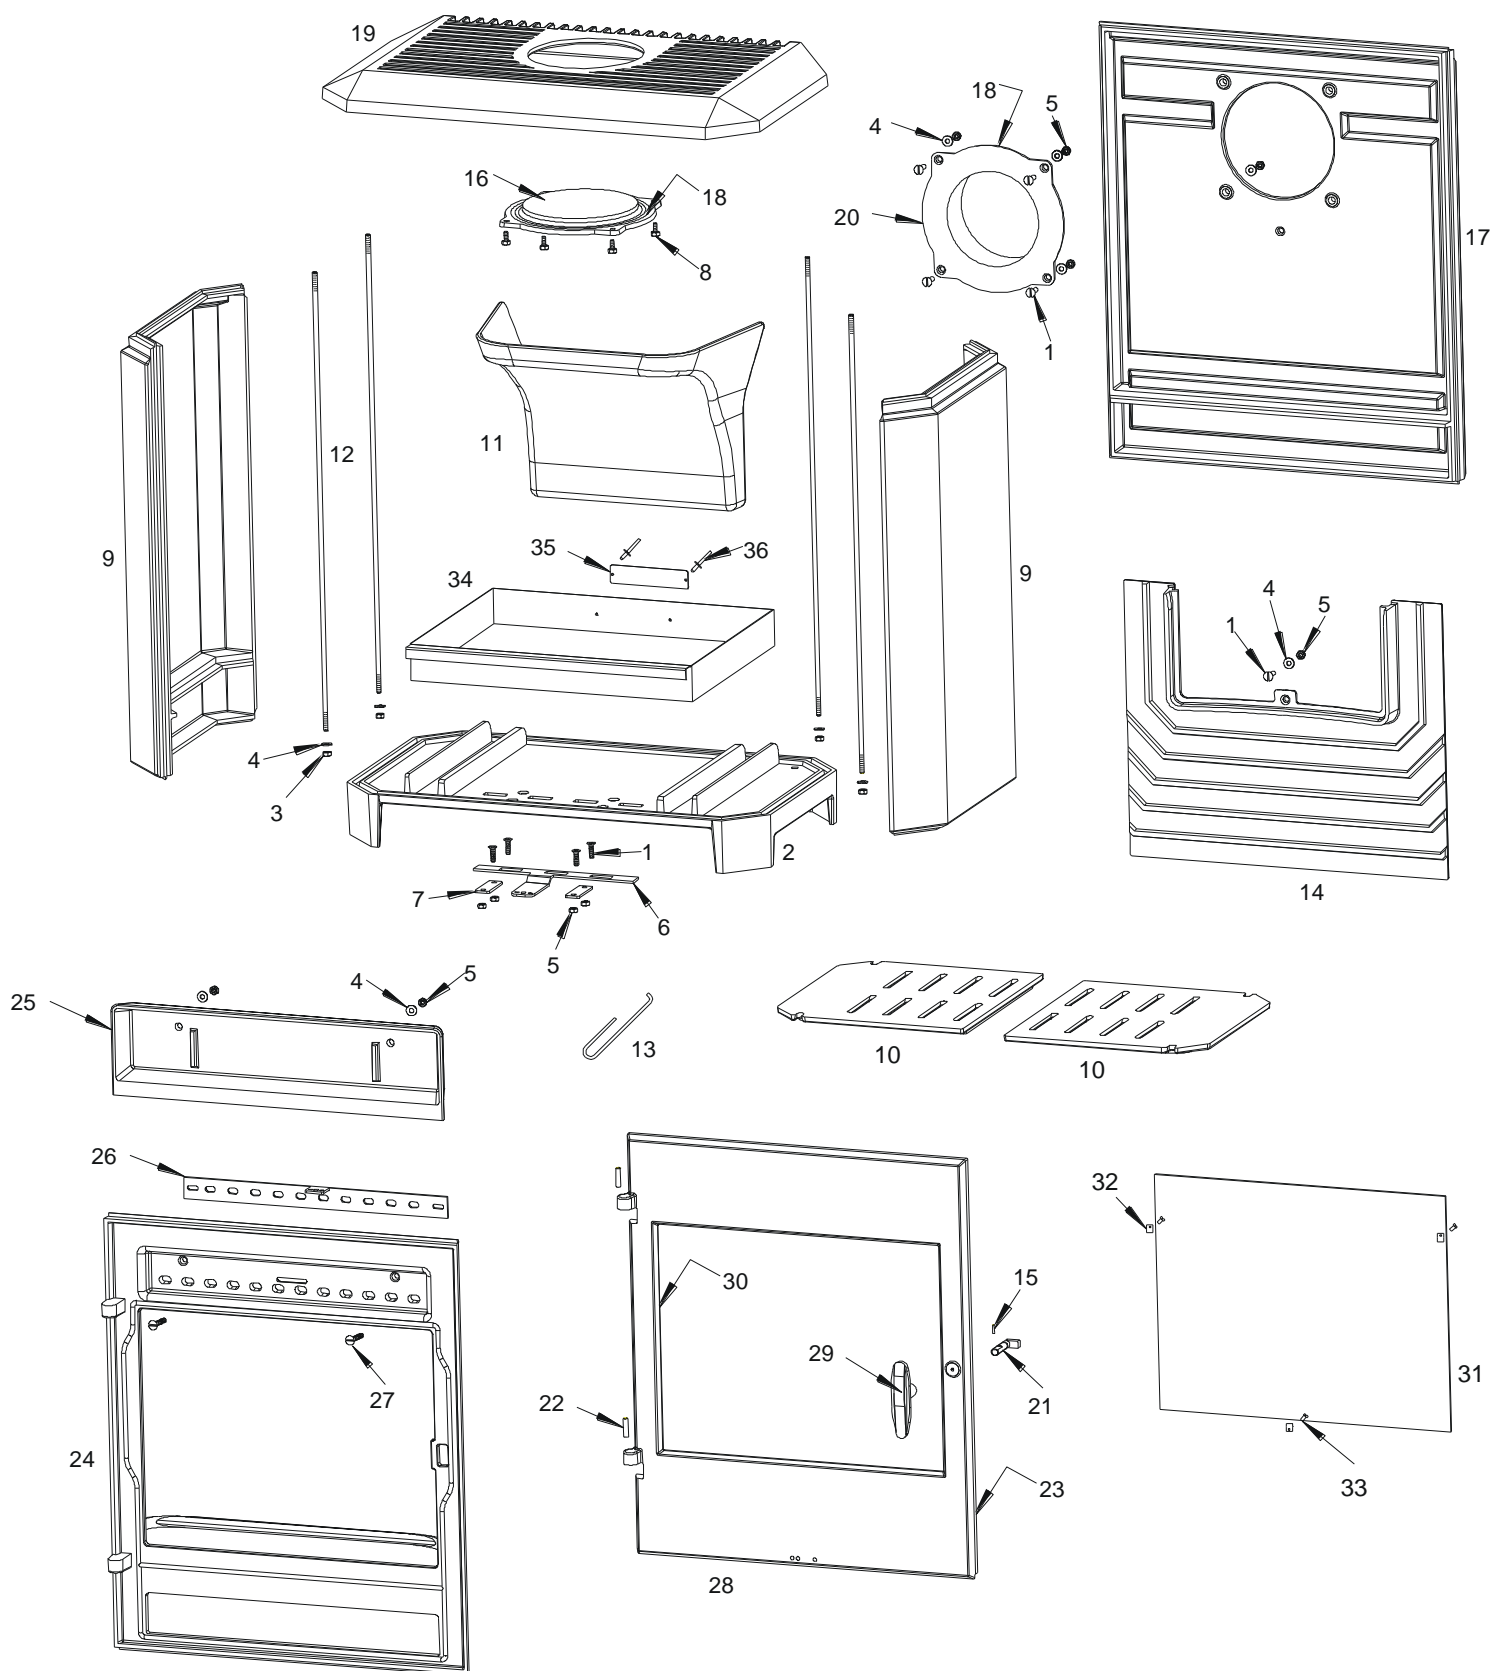

Poêle CAROLO

Référence : 616244

Poêle CAROLO

Référence : 616244

Repère	Nbr	Désignation	Référence
1	9	Vis à tête fraisée pozy de 6x20	AV 8656200
2	1	Socle	FB 610610
3	4	Ecrou de 6 autofreiné	AV 7040060
4	11	Rondelle de 6	AV 4100060
5	11	Ecrou de 6	AV 7100060
6	1	Registre d'air primaire	AT 610113A
7	2	Bride de registre	AT 610112A
8	4	Vis à tête fraisée fendue de 6x10	AV 8606100
9	2	Côté	FB 610614
10	2	Demi grille	FB 610618
11	1	Déфлекteur	FB 610438
12	4	Tirants	AS 610157A
13	1	Main froide	AS 800255
14	1	Taque décor	FB 610617
15	1	Vis sans tête de 6x8	AV 8706080
16	1	Tampon	FB 610228
17	1	Fond	FB 610611
18	2	Joint thermocorde Ø5 de 0.57 mètres	AI 303005
19	1	Dessus	FB 610623
20	1	Buse Ø150mm	FB610271
21	1	Mentonnet de fermeture	AS 95121B
22	2	Goupille cannelée 5x30	AV 6305300
23	1	Joint thermocorde Ø8 de 2,3 mètres	AI 303008
24	1	Façade	FB 610622
25	1	Guide d'air	FB 610616
26	1	Registre d'air secondaire	AT 610115A
27	2	Vis fraisée hexagonale creuse de 6x30	AV 8636300
28	1	Porte	FB 610620
29	1	Poignée de porte	FB 610621
30	1	Joint de vitre de 1.478 mètres	AI 302001
31	1	Vitre	AX 601624A
32	3	Attaches de vitre	AS 700180A
33	3	Vis à tête cylindrique pozy de 4x6	AV 8644062
34	1	Tiroir cendrier	AT 610104A
35	1	Plaque signalétique	PS 616244
36	2	Rivets de 3x8	AV 5203080