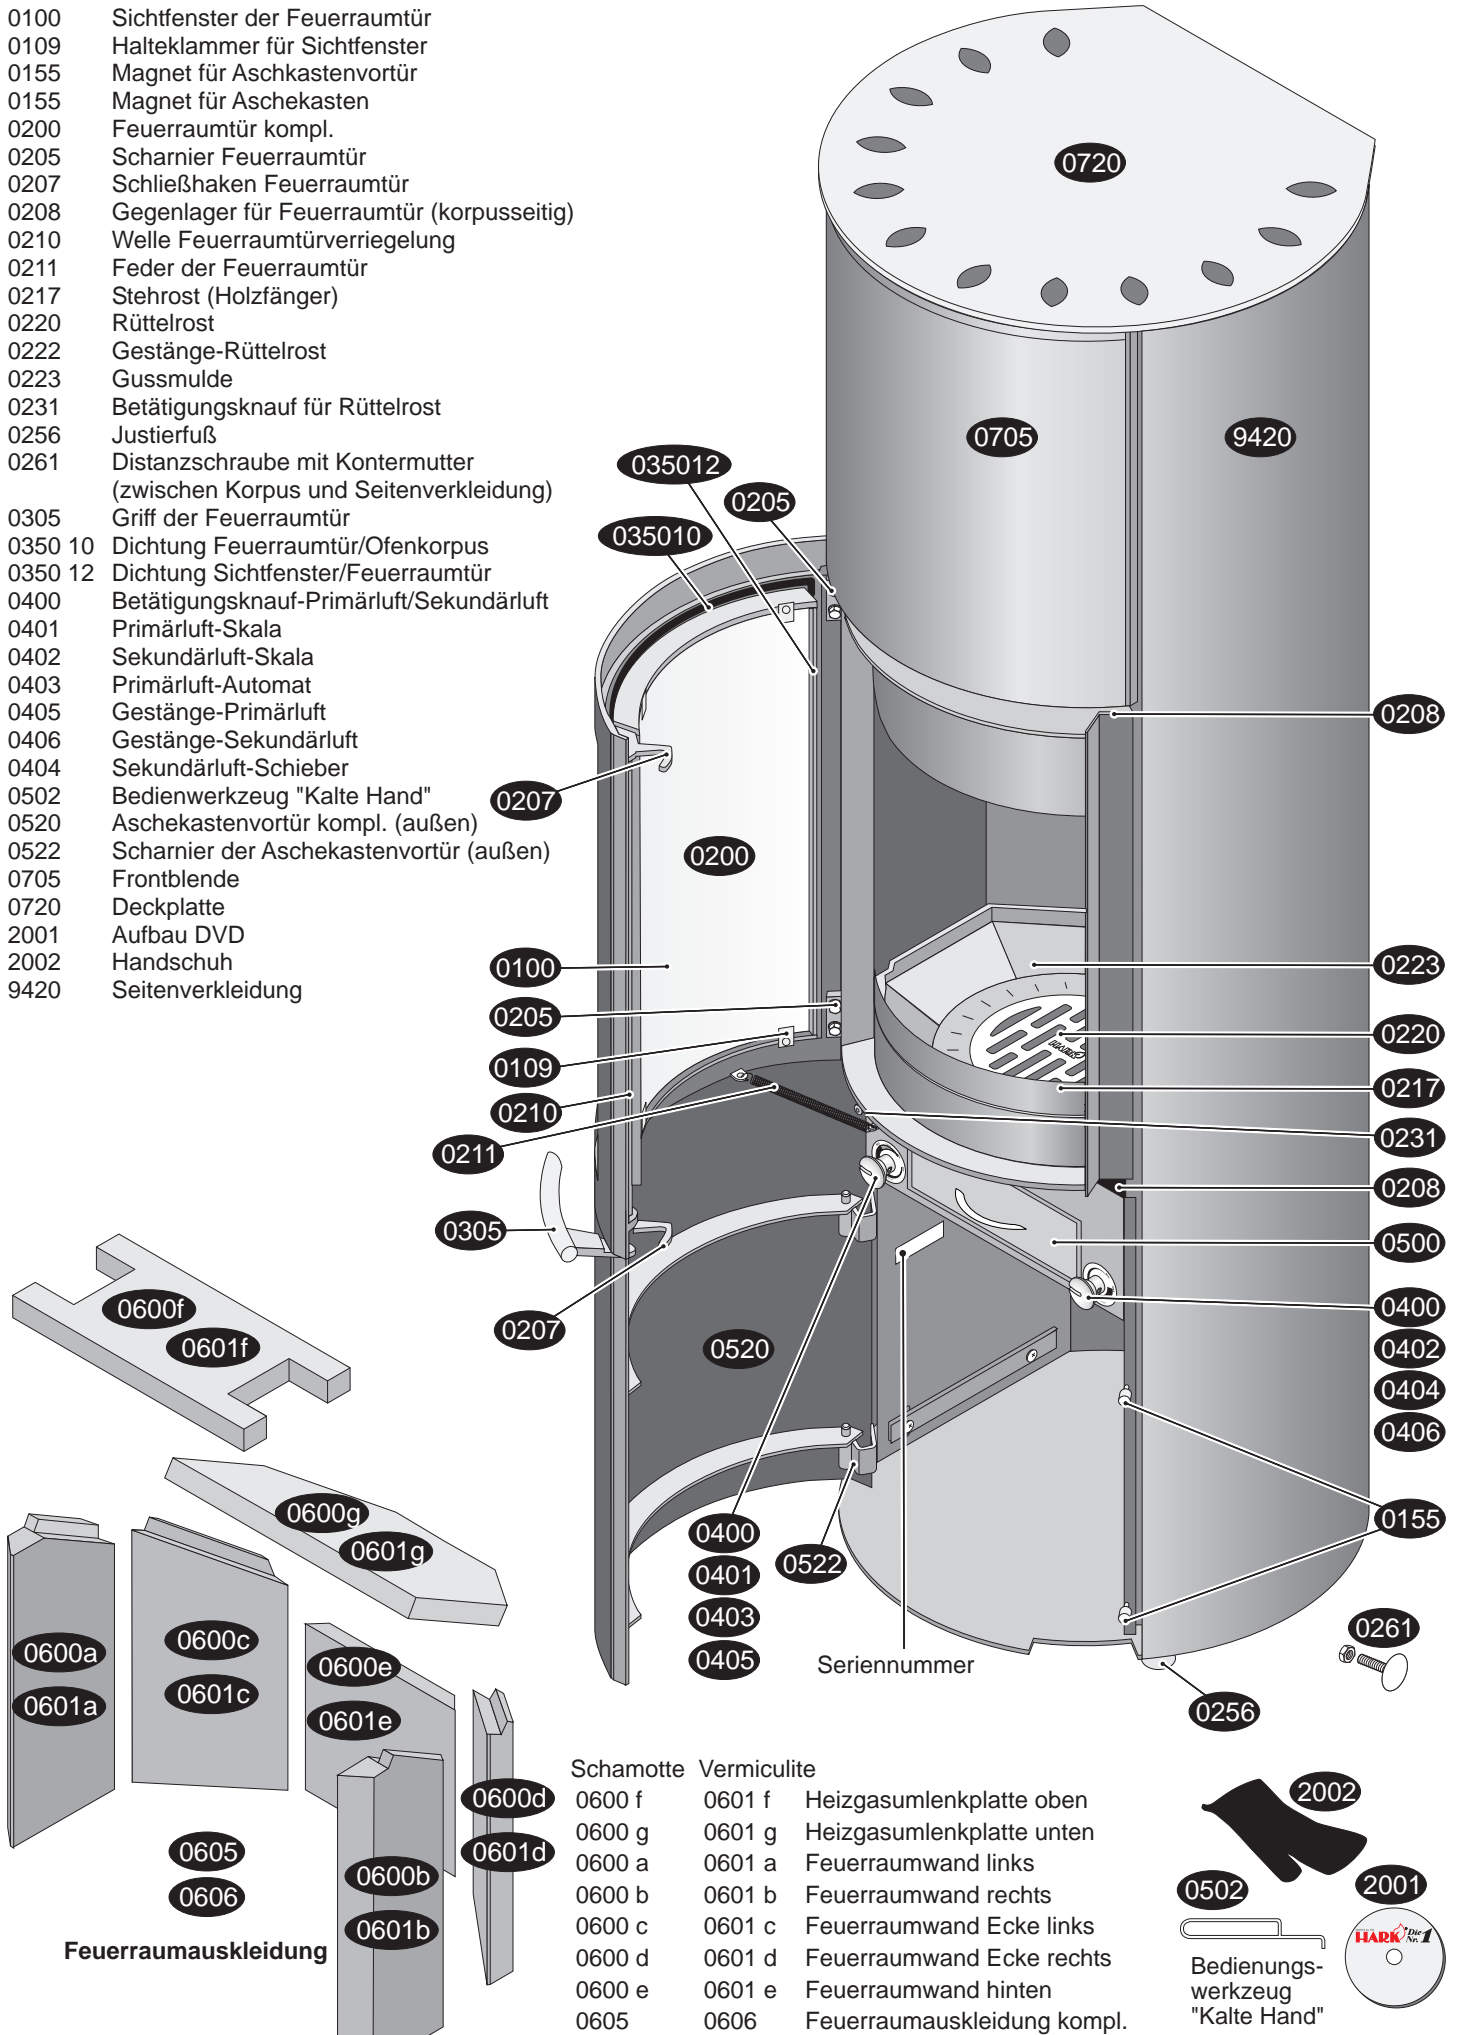

Zeno Ersatzteile

- 0100 Sichtfenster der Feuerraumtür
- 0109 Halteklammer für Sichtfenster
- 0155 Magnet für Aschkastenvortür
- 0155 Magnet für Aschekasten
- 0200 Feuerraumtür kompl.
- 0205 Scharnier Feuerraumtür
- 0207 Schließhaken Feuerraumtür
- 0208 Gegenlager für Feuerraumtür (korpuseitig)
- 0210 Welle Feuerraumtürverriegelung
- 0211 Feder der Feuerraumtür
- 0217 Stehrost (Holzfänger)
- 0220 Rüttelrost
- 0222 Gestänge-Rüttelrost
- 0223 Gussmulde
- 0231 Betätigungs-knauf für Rüttelrost
- 0256 Justierfuß
- 0261 Distanzschraube mit Kontermutter (zwischen Korpus und Seitenverkleidung)

- 0305 Griff der Feuerraumtür
- 0350 10 Dichtung Feuerraumtür/Ofenkörper
- 0350 12 Dichtung Sichtfenster/Feuerraumtür
- 0400 Betätigungs-knauf-Primärluft/Sekundärluft
- 0401 Primärluft-Skala
- 0402 Sekundärluft-Skala
- 0403 Primärluft-Automat
- 0405 Gestänge-Primärluft
- 0406 Gestänge-Sekundärluft
- 0404 Sekundärluft-Schieber
- 0502 Bedienwerkzeug "Kalte Hand"
- 0520 Aschkastenvortür kompl. (außen)
- 0522 Scharnier der Aschkastenvortür (außen)
- 0705 Frontblende
- 0720 Deckplatte
- 2001 Aufbau DVD
- 2002 Handschuh
- 9420 Seitenverkleidung

Schamotte	Vermiculite	
0600 f	0601 f	Heizgasumlenplatte oben
0600 g	0601 g	Heizgasumlenplatte unten
0600 a	0601 a	Feuerraumwand links
0600 b	0601 b	Feuerraumwand rechts
0600 c	0601 c	Feuerraumwand Ecke links
0600 d	0601 d	Feuerraumwand Ecke rechts
0600 e	0601 e	Feuerraumwand hinten
0605	0606	Feuerraumauskleidung kompl.