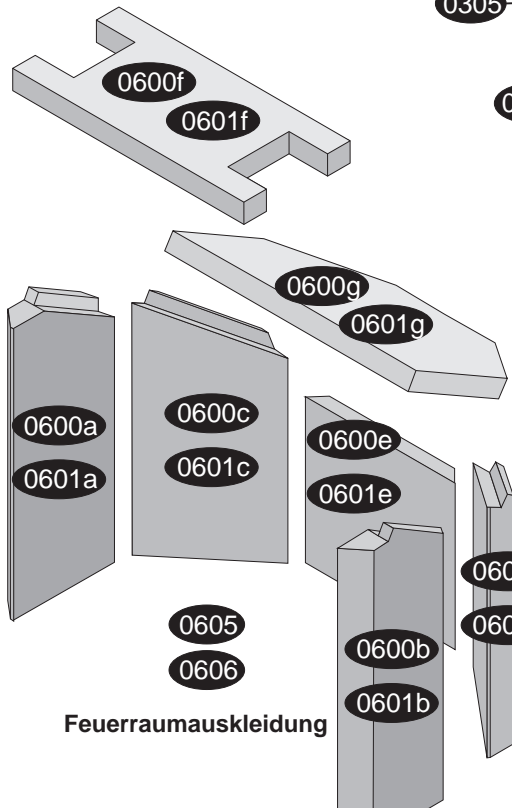

Zeno Ersatzteile

- 0100 Sichtfenster der Feuerraumtür
- 0109 Halteklammer für Sichtfenster
- 0155 Magnet für Aschkastenvortür
- 0155 Magnet für Aschekasten
- 0200 Feuerraumtür kompl.
- 0205 Scharnier Feuerraumtür
- 0207 Schließhaken Feuerraumtür
- 0208 Gegenlager für Feuerraumtür (korpuseitig)
- 0210 Welle Feuerraumtürverriegelung
- 0211 Feder der Feuerraumtür
- 0217 Stehrost (Holzfänger)
- 0220 Rüttelrost
- 0222 Gestänge-Rüttelrost
- 0223 Gussmulde
- 0231 Betätigungs-knauf für Rüttelrost
- 0256 Justierfuß
- 0261 Distanzschraube mit Kontermutter (zwischen Korpus und Seitenverkleidung)

- 0305 Griff der Feuerraumtür
- 0350 10 Dichtung Feuerraumtür/Ofenkörper
- 0350 12 Dichtung Sichtfenster/Feuerraumtür
- 0400 Betätigungs-knauf-Primärluft/Sekundärluft
- 0401 Primärluft-Skala
- 0402 Sekundärluft-Skala
- 0403 Primärluft-Automat
- 0405 Gestänge-Primärluft
- 0406 Gestänge-Sekundärluft
- 0404 Sekundärluft-Schieber
- 0502 Bedienwerkzeug "Kalte Hand"
- 0520 Aschkastenvortür kompl. (außen)
- 0522 Scharnier der Aschkastenvortür (außen)
- 0705 Frontblende
- 0720 Deckplatte
- 2001 Aufbau DVD
- 2002 Handschuh
- 9420 Seitenverkleidung

Schamotte	Vermiculite	
0600 f	0601 f	Heizgasumlenplatte oben
0600 g	0601 g	Heizgasumlenplatte unten
0600 a	0601 a	Feuerraumwand links
0600 b	0601 b	Feuerraumwand rechts
0600 c	0601 c	Feuerraumwand Ecke links
0600 d	0601 d	Feuerraumwand Ecke rechts
0600 e	0601 e	Feuerraumwand hinten
0605	0606	Feuerraumauskleidung kompl.