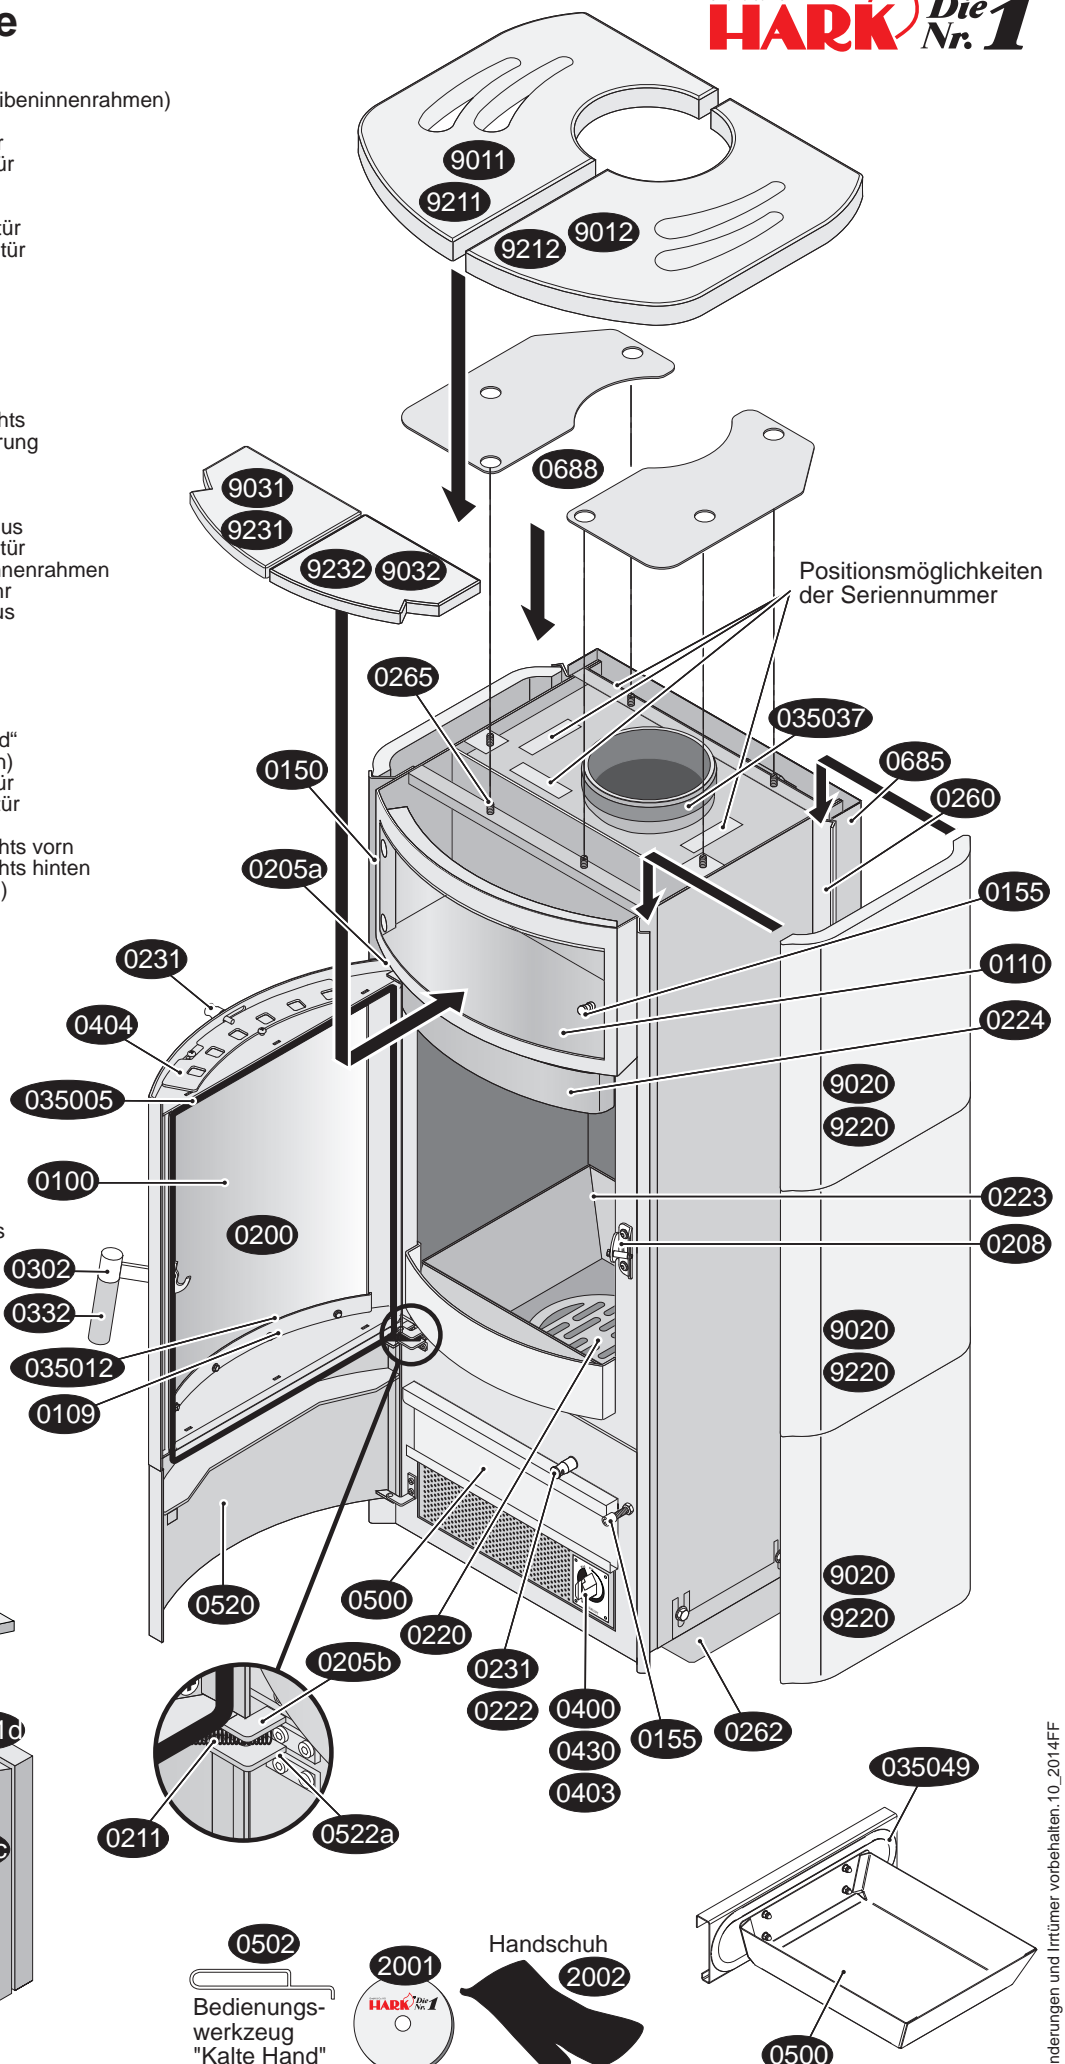

# OPERA B Ersatzteile

- Kurz-Nr. Bezeichnung
- 0100 Sichtfenster der Feuerraumtür
  - 0109 Halblech für Sichtfenster (Scheibeninnenrahmen)
  - 0110 Scheibe für Warmhaltefach
  - 0150 Scharnier Warmhaltefach-Glastür
  - 0155 Magnet für Warmhaltefach-Glastür
  - 0155 Magnet für Aschekastenvortür
  - 0200 Feuerraumtür kompl.
  - 0205 a Oberes Scharnier für Feuerraumtür
  - 0205 b Unteres Scharnier für Feuerraumtür
  - 0208 Gegenlager Feuerraumtür
  - 0211 Feder für Feuerraumtür
  - 0220 Rüttelrost
  - 0222 Gestänge für Rüttelrost
  - 0223 Gussmulde
  - 0224 Sekundärluftleitblech
  - 0231 Bedienknäuf
  - 0260 Kachelhalteleiste hinten links/rechts
  - 0262 Seitenkachel/stein-Höhennivellierung
  - 0265 Gewindestift-Satz
  - 0302 Griff kompl.
  - 0332 Griffhülse
  - 0350 05 Dichtung Feuerraumtür/Ofenkörper
  - 0350 12 Dichtung Sichtfenster/Feuerraumtür
  - 0350 12 Dichtung Sichtfenster/Scheibeninnenrahmen
  - 0350 37 Dichtung Abgasstutzen/Rauchrohr
  - 0350 49 Dichtung Aschekasten/Ofenkörper
  - 0400 Betätigungsknauf-Primärluft
  - 0403 Primärluft-Automat
  - 0404 Sekundärluft-Schieber
  - 0430 Streckgitter mit Primärluft-Skala
  - 0500 Aschekasten
  - 0502 Bedienungswerkzeug „Kalte Hand“
  - 0520 Aschekastenvortür kompl. (außen)
  - 0522 a Scharnier oben Aschekastenvortür
  - 0522 b Scharnier unten Aschekastenvortür
  - 0601 a Feuerraumboden unten vorn
  - 0601 b Feuerraumwand seitlich links/rechts vorn
  - 0601 c Feuerraumwand seitlich links/rechts hinten
  - 0601 d Feuerraumwand (Rückwandstein) links/rechts hinten
  - 0601 e Heizgasumlenkplatte
  - 0605 Feuerraumwand-Paket
  - 0685 Abstrahlblech hinten
  - 0688 Abstrahlblech zweiteilig oben
  - 2001 Aufbau-DVD für Kaminöfen
  - 2002 Handschuh
  - 9001 Kachel Paket
  - 9011 Deckkachel (Obersims) links
  - 9012 Deckkachel (Obersims) rechts
  - 9020 Seitenkachel links/rechts
  - 9031 Warmhaltefachkachel links
  - 9032 Warmhaltefachkachel recht
  - 9201 Naturstein Paket
  - 9211 Decknaturstein (Obersims) links
  - 9212 Decknaturstein (Obersims) rechts
  - 9220 Seitennaturstein links/rechts
  - 9231 Warmhaltefachnaturstein links
  - 9232 Warmhaltefachnaturstein recht