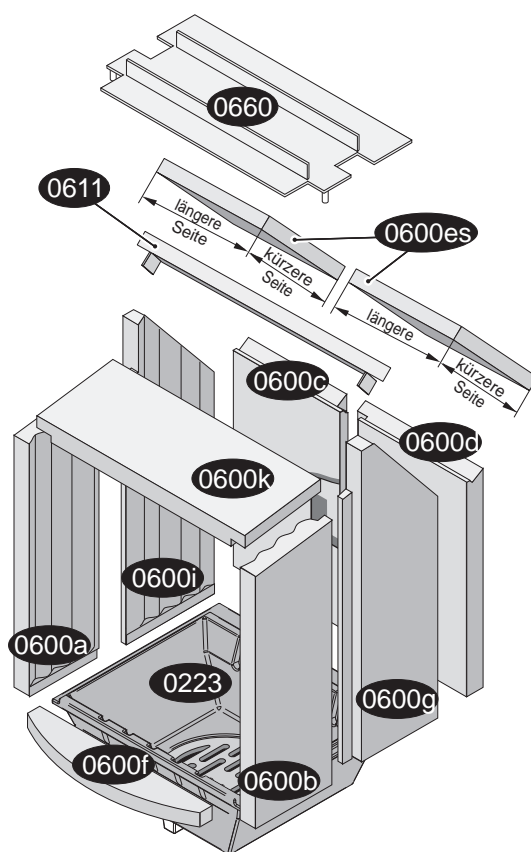

Nika ECOplus Ersatzteilliste

Kurz-Nr.	Bezeichnung
0100	Sichtfenster der Feuerraumtür
0109	Halteblech für Sichtfenster (Scheibeninnenrahmen)
0155	Magnet für Aschekastenvortür
0200	Feuerraumtür kompl.
0205 a	Oberes Scharnier für Feuerraumtür
0205 b	Unteres Scharnier für Feuerraumtür
0208	Gegenlager der Feuerraumtür
0211	Feder für Feuerraumtür
0220	Rüttelrost
0222	Gestänge für Rüttelrost
0223	Gussmulde
0224	Luftleitblech
0231	Bedienknopf
0260	Kachelhalteleiste hinten links/rechts
0262	Seitenkachel/stein-Höhennivellierung
0265	Gewindestift-Satz
0302	Griff kompl.
0332	Griffhülse
0350 05	Dichtung Feuerraumtür/Ofenkörper
0350 12	Dichtung Sichtfenster/Feuerraumtür
0350 12	Dichtung Sichtfenster/Scheibeninnenrahmen
0350 37	Dichtung Abgasstutzen/Rauchrohr
0350 49	Dichtung Aschekasten/Ofenkörper
0400	Betätigungsknopf-Primärluft
0403	Primärluft-Automat
0404	Sekundärluft-Schieber
0415	Bedienknopf
0430	Streckgitter mit Primärluft-Skala
0500	Aschekasten
0502	Bedienungswerkzeug „Kalte Hand“
0520	Aschekastenvortür kompl. (außen)
0522 a	Scharnier oben Aschekastenvortür
0522 b	Scharnier unten Aschekastenvortür
0685	Abstrahlblech hinten
2001	Aufbau-DVD für Kaminöfen
2002	Handschuh
9001	Kachel-Paket
9011	Deckkachel (Obersims) links
9012	Deckkachel (Obersims) rechts
9020	Seitenkachel (links/rechts)
9031	Warmhaltefachkachel links
9032	Warmhaltefachkachel rechts
9201	Naturstein-Paket
9211	Deck-Naturstein (Obersims) links
9212	Deck-Naturstein (Obersims) rechts
9220	Seiten-Naturstein (links/rechts)
9231	Warmhaltefach-Naturstein links
9232	Warmhaltefach-Naturstein rechts

Schraubensicherung des Türgriffs