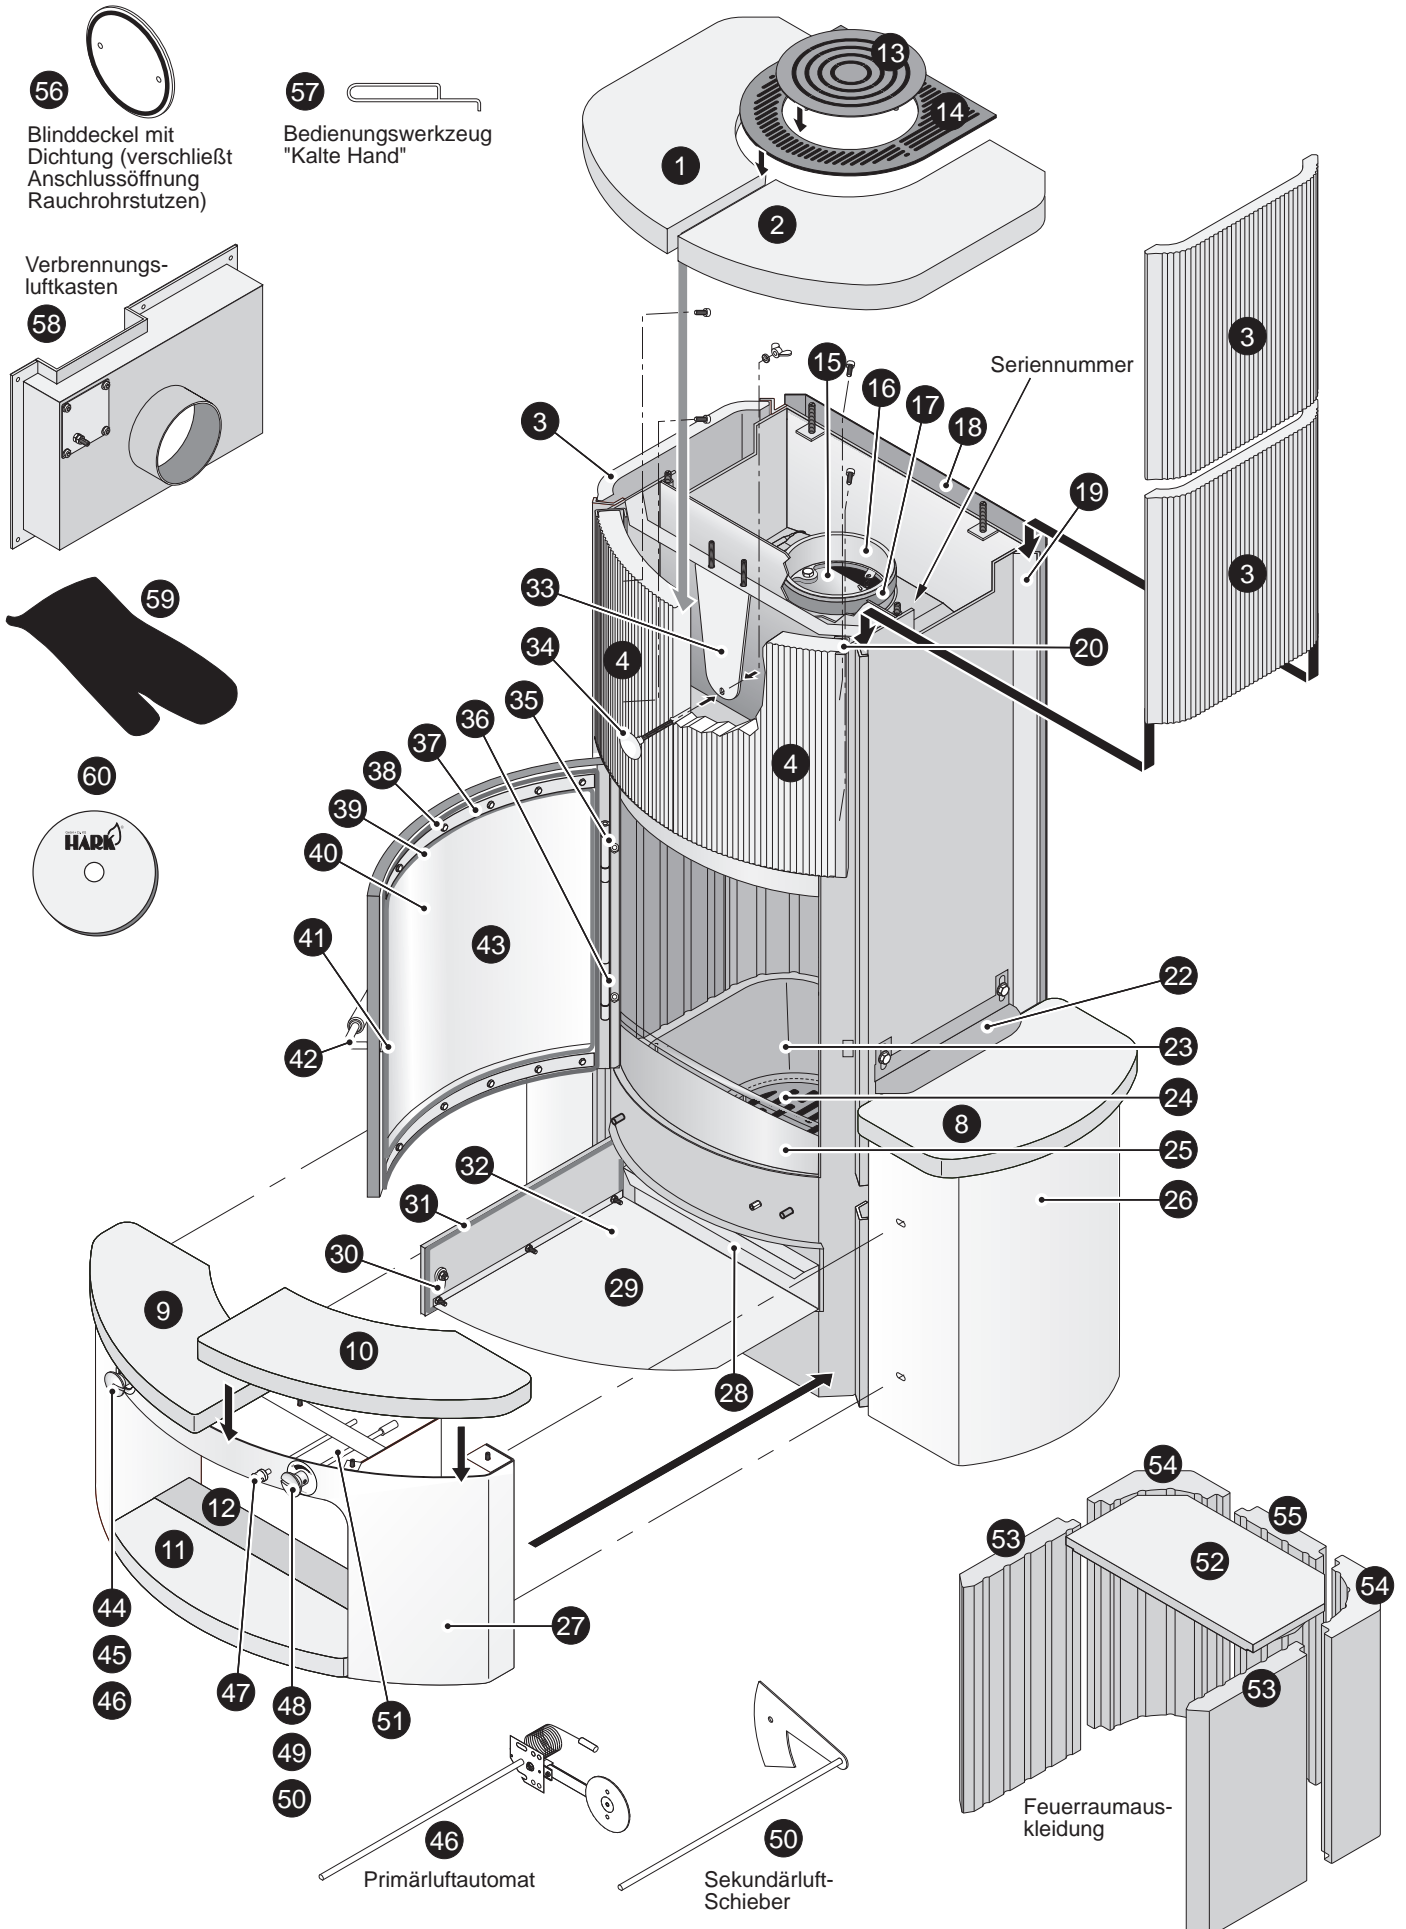

Hark 69 Ersatzteile

Hark 69 Ersatzteilliste

Pos. Benennung

- 1 Deckkachel (Obersims) links
- 2 Deckkachel (Obersims) rechts
- 3 Seitenkachel links/rechts
- 4 Frontkachel links/rechts
- 8 Seitensimskachel links/rechts
- 9 Frontsockelkachel links
- 10 Frontsockelkachel rechts
- 11 Holzlegefachkachel
Kachelpaket (ohne Abb.)
- 12 Holzlegefachblech
- 13 Konvektionsluftgitter, rund (Teerost)
- 14 Konvektionsluftgitter, u-förmig
- 15 Heizgasumlenkplatte Stahl (oben)
- 16 Abgasstutzen (Rauchrohrstutzen)
Dichtung Abgasstutzen/Ofenkörper
- 17 Dichtung Abgasstutzen/Rauchrohr
- 18 Abstrahlblech hinten
- 19 Kachelhalteleiste hinten rechts oben
Kachelhalteleiste hinten rechts unten
Kachelhalteleiste hinten links oben
Kachelhalteleiste hinten links unten
- 20 Dichtband
- 22 Seitenkachel-Höhenverstellung rechts
Seitenkachel-Höhenverstellung links
- 23 Gussmulde
- 24 Rüttelrost
- 25 Stehrost (Holzfänger)
- 26 Seitensockel links/rechts
- 27 Frontsockel
- 28 Aschekasten
- 29 Aschekastenklappe kompl.
- 30 Griff Aschekastenklappe