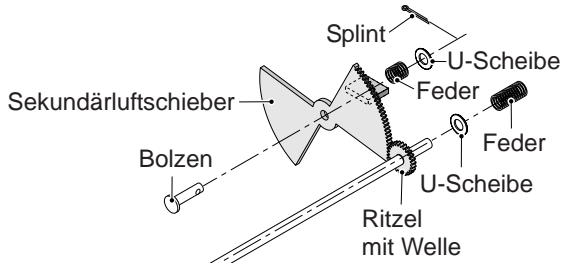

## Sekundärlufteinstelleinrichtung

0404 Teile der Sekundärlufteinstelleinrichtung

Befestigungsteller der mittleren Heizgasumlenkplatte wird durch Drehen von den Bolzen gelöst (Bauteil nur bei ECOplus I vorhanden)

0600es Filter links und rechts

0675

Schraube mit Kontermutter zum Verstellen des Sekundärluftschieberanschlages