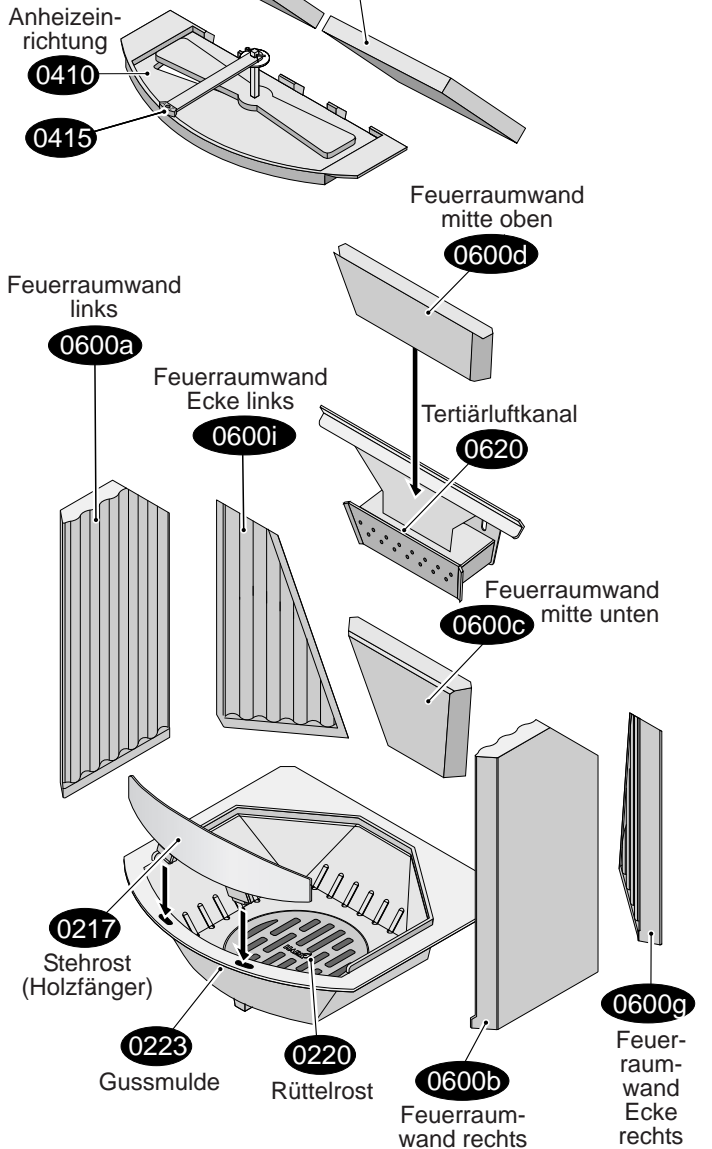

Befestigungsteller der mittleren Heizgasumlenkplatte wird durch Drehen von den Bolzen gelöst (Bauteil nur bei ECOplus I vorhanden)

0600es Filter links und rechts

0675

Schraube mit Kontermutter zum Verstellen des Sekundärluftschieberanschlages

0403 Primärluftautomat

035006 Dichtung für Deckel/Verbrennungsluftkasten

Verbrennungsluftkasten

0678 Deckel für Verbrennungsluftkasten

035006 Dichtung für Verbrennungsluftanschlussstutzen/Deckel

0681 Verbrennungsluftanschlussstutzen

Anheizrichtung

0410

0415

Feuerraumwand mitte oben

0600d

Feuerraumwand links

0600a

Feuerraumwand Ecke links