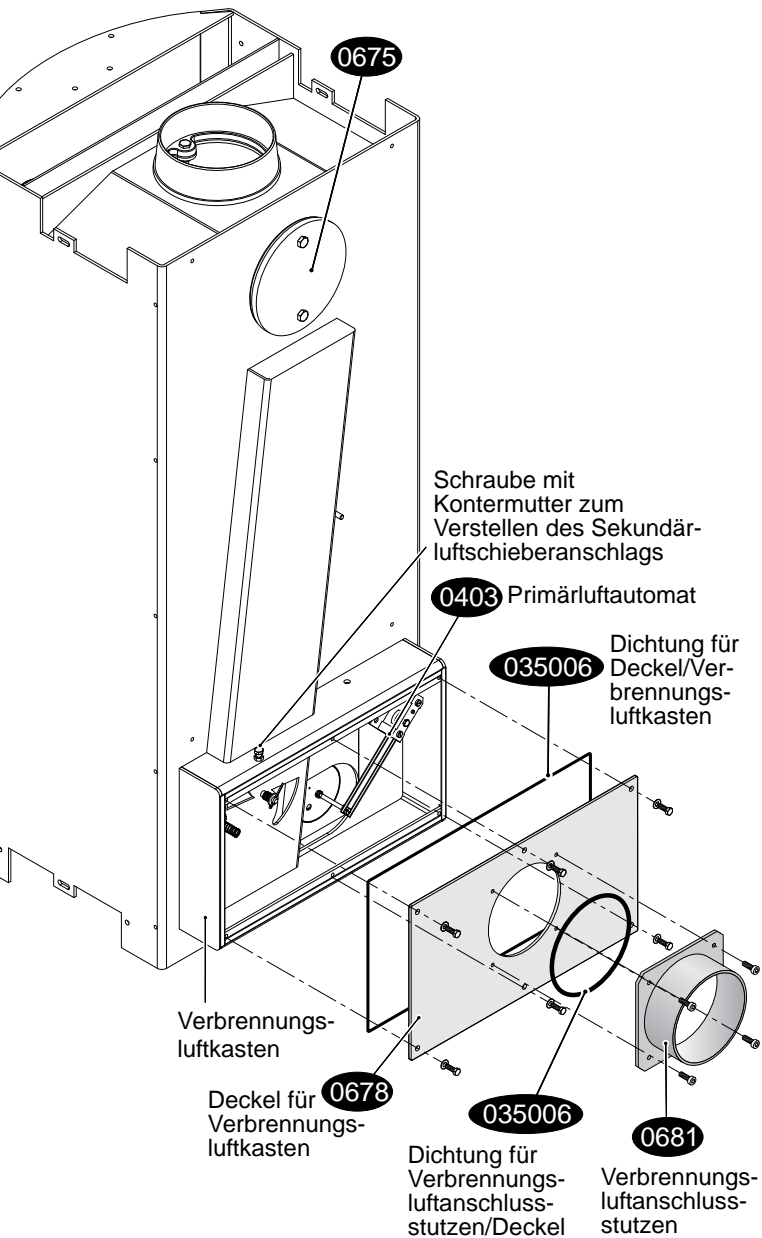

## Sekundärlufteinstelleinrichtung

0404 Teile der Sekundärlufteinstelleinrichtung

## Feuerraumaufbau ECOplus

0600l obere Heizgasumlenkplatte (Bauteil nur bei ECOplus I vorhanden)

Bolzen für die obere Heizgasumlenkplatte

Luftkanal

Bolzen für die mittlere Heizgasumlenkplatte

0600k mittlere Heizgasumlenkplatte (Bauteil nur bei ECOplus I vorhanden)

Befestigungsteller der mittleren Heizgasumlenkplatte wird durch Drehen von den Bolzen gelöst (Bauteil nur bei ECOplus I vorhanden)

0600es Filter links und rechts

0675

Schraube mit Kontermutter zum Verstellen des Sekundärluftschieberanschlages