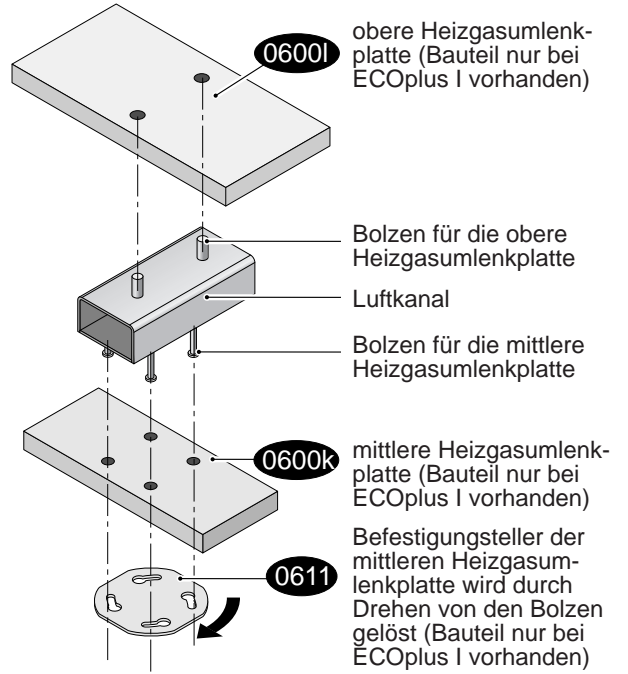

Feuerraumaufbau ECOplus

0600l obere Heizgasumlenkplatte (Bauteil nur bei ECOplus I vorhanden)

Bolzen für die obere Heizgasumlenkplatte

Luftkanal

Bolzen für die mittlere Heizgasumlenkplatte

0600k mittlere Heizgasumlenkplatte (Bauteil nur bei ECOplus I vorhanden)

Befestigungsteller der mittleren Heizgasumlenkplatte wird durch Drehen von den Bolzen gelöst (Bauteil nur bei ECOplus I vorhanden)

0600es Filter links und rechts