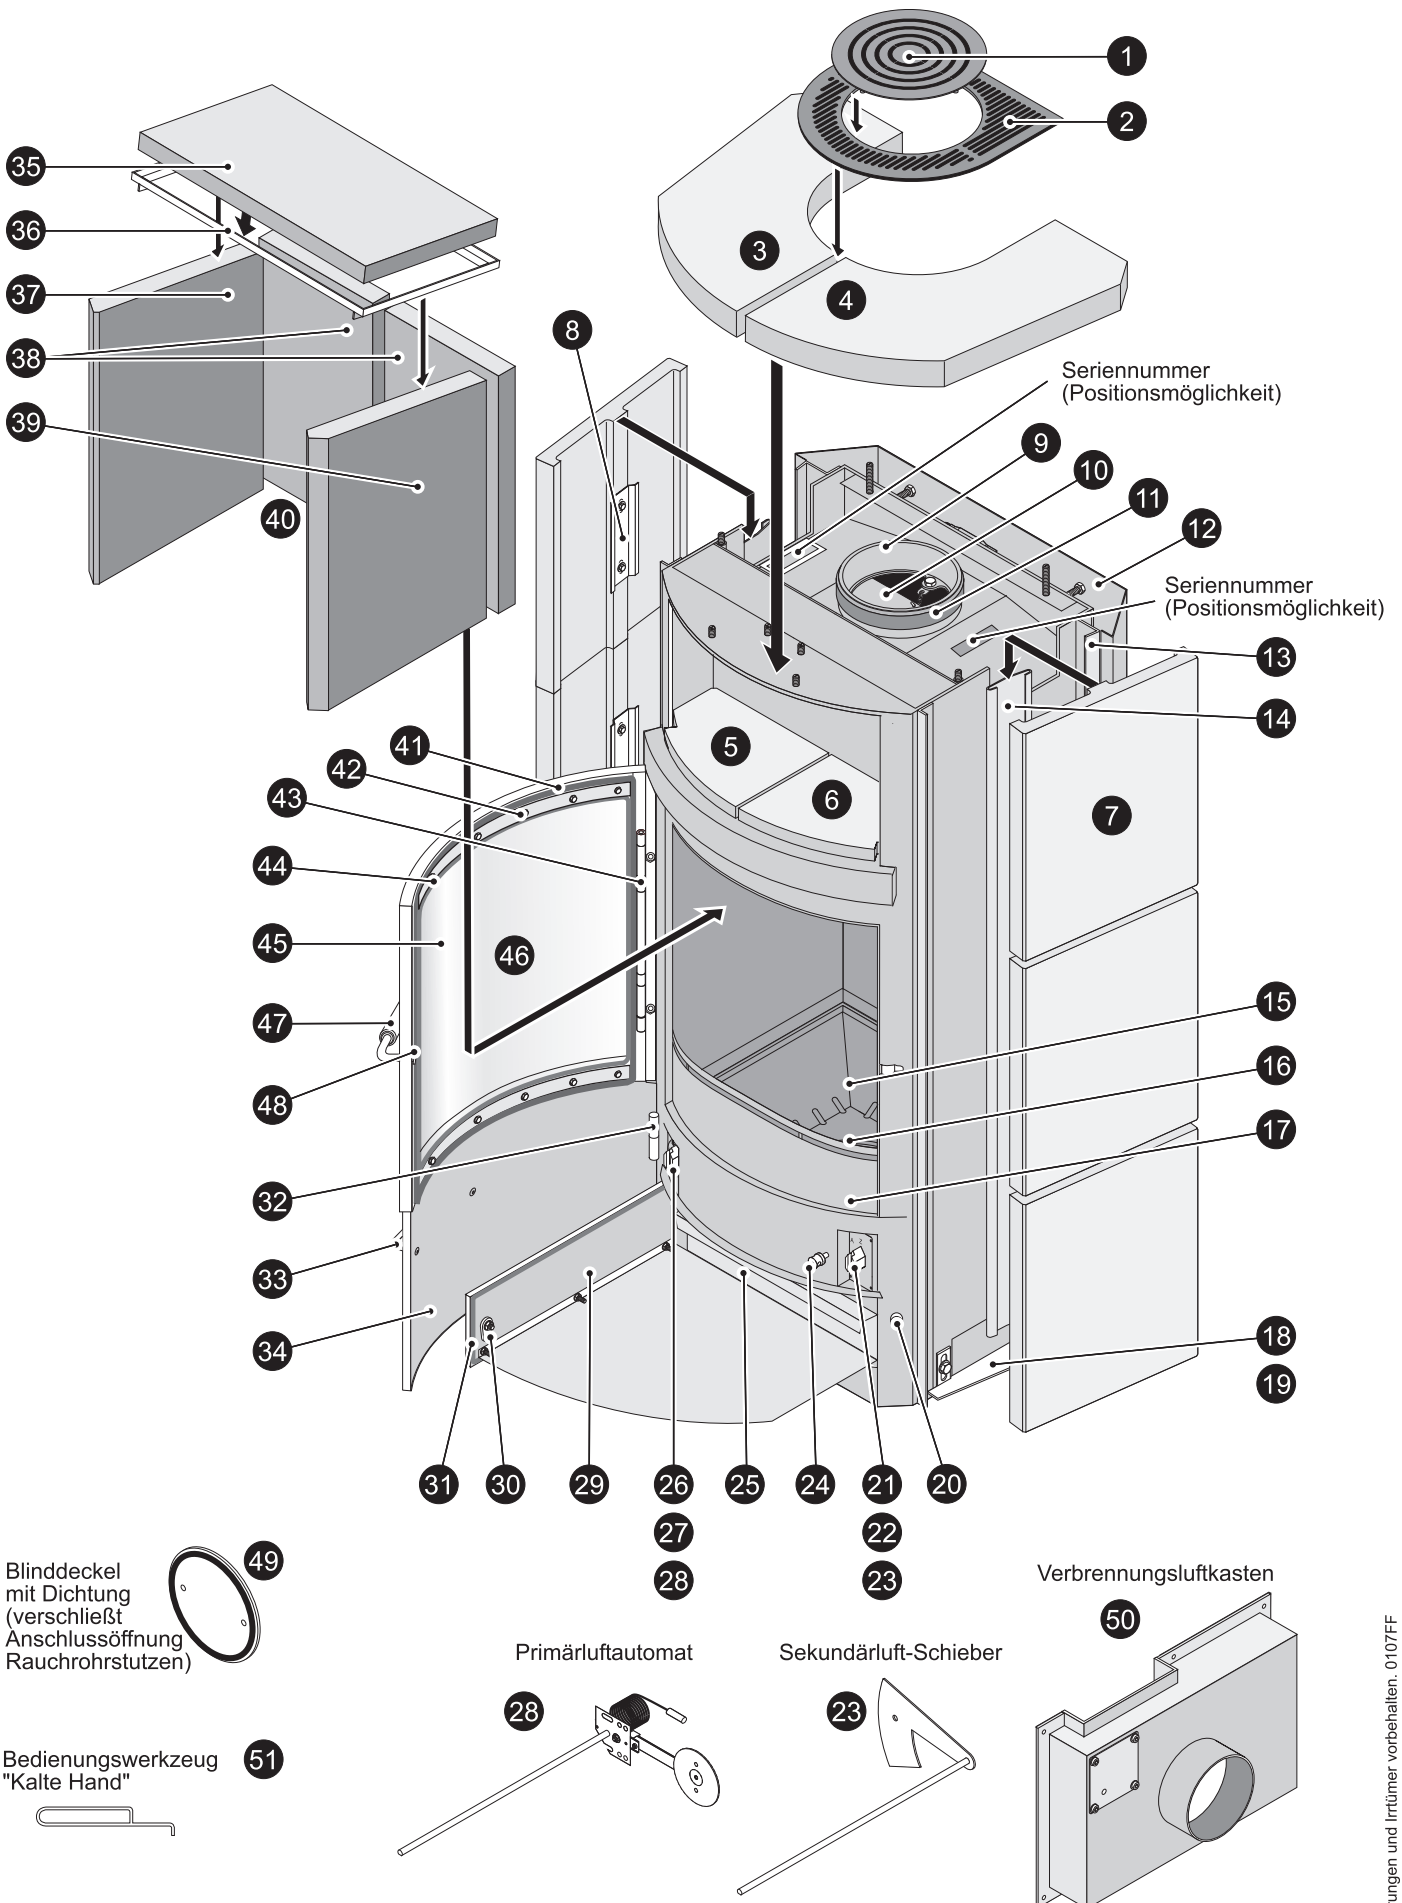

Hark 17F Ersatzteile

Hark 17F Ersatzteilliste

- | | | | |
|-----------|---|-----------|---|
| 1 | Konvektionsluftgitter, rund (Teerost) | 27 | Primärluft-Skala |
| 2 | Konvektionsluftgitter, u-förmig | 28 | Primärluft-Automat |
| 3 | Deckkachel/stein (Obersims) links
Kachel
Speckstein | 29 | Aschekastenklappe (innen) kompl. |
| 4 | Deckkachel/stein (Obersims) rechts
Kachel
Speckstein | 30 | Drehgriff Aschekastenklappe (innen) |
| 5 | Warmhaltefachkachel/stein links
Kachel
Speckstein | 31 | Dichtung für Aschekastenklappe (innen) |
| 6 | Warmhaltefachkachel/stein rechts
Kachel
Speckstein | 32 | Scharnier Aschekastenvortür (außen) |
| 7 | Seitenkachel/stein (links/rechts)
Kachel
Speckstein
Kachel-/Steinpaket
Kachel
Speckstein | 33 | Bügelgriff Aschekastenvortür schwarz
Bügelgriff Aschekastenvortür verchromt
Bügelgriff Aschekastenvortür vergoldet |
| 8 | Halteprofil (kurz) für Seitenverkleidung | 34 | Aschekastenvortür (außen) kompl. mit Bügelgriff |
| 9 | Abgasstutzen (Rauchgasstutzen)
Dichtung Abgasstutzen-Ofenkorpus
Heizgasumlenkplatte Stahl | 35 | Heizgasumlenkplatte (untere) |
| 10 | Dichtung Abgasstutzen-Rauchrohr | 36 | Halterahmen für Heizgasumlenkplatte |
| 11 | Abstrahlblech | 37 | Feuerraumwand links |
| 12 | Kachel-/Stein-Abstandsleiste hinten links/rechts | 38 | Feuerraumwand hinten (links/rechts) |
| 13 | Kachel-/Stein-Halteschiene | 39 | Feuerraumwand rechts |
| 14 | Gussmulde | 40 | Feuerraumwand-Paket |
| 15 | Rüttelrost | 41 | Dichtung für Feuerraumtür |
| 16 | Stehrost (Holzfänger) | 42 | Halteblech für Sichtfenster (Scheibeninnenrahmen) |
| 17 | Seitenkachel-/Stein-Höhennivellierung rechts | 43 | Scharnier für Feuerraumtür kompl.
oberes Scharnier
unteres Scharnier |
| 18 | Seitenkachel-/Stein-Höhennivellierung links | | Torsionsfeder |
| 19 | Topfmagnet für Aschekastenvortür | 44 | Splint |
| 20 | Betätigungsknauf-Sekundärluft Einstelleinrichtung | | Dichtung für Sichtfenster |
| 21 | Sekundärluft-Skala | 45 | Sichtfenster |
| 22 | Sekundärluft-Schieber | 46 | Feuerraumtür kompl.
Feuerraumtür ohne Scheibe schwarz
Feuerraumtür ohne Scheibe verchromt
Feuerraumtür ohne Scheibe vergoldet
Feuerraumtür ohne Scheibe vermessingt |
| 23 | Betätigungsknauf für Rüttelrost | 47 | Feuerraumtürgriff schwarz
Feuerraumtürgriff verchromt
Feuerraumtürgriff vergoldet |
| 24 | Gestänge für Rüttelrost | 48 | Schließzunge Feuerraumtür |
| 25 | Aschekasten | 49 | Blindeckel mit Dichtung |
| 26 | Betätigungsknauf-Primärluft Einstelleinrichtung | 50 | Verbrennungsluftkasten |
| | | 51 | Bedienungswerkzeug „Kalte Hand“
Handschuh
Aufbau-Video für Kaminöfen
Ofenspray anthrazit 150 ml |