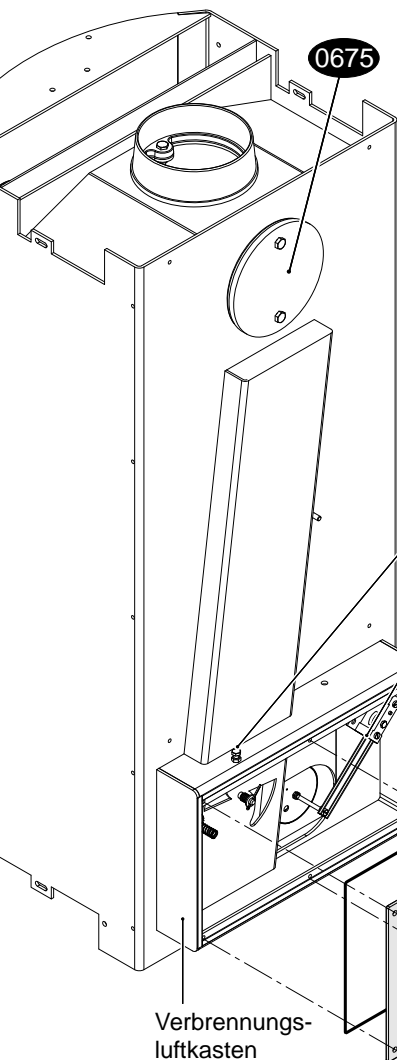

Hark 17FGT ECOplus
Ersatzteile

Schraube mit Kontermutter zum Verstellen des Sekundärluftschieberanschlages

Hark 17FGT ECOplus Ersatzteile

Kurz-Nr.	Bezeichnung
0100	Sichtfenster
0109	Halteblech für Sichtfenster (Scheibeninnenrahmen)
0155	Magnet für Aschekastenvortür
0200	Feuerraumtür kompl.
0205	Scharnier oben der Feuerraumtür
0205	Scharnier unten der Feuerraumtür
0207	Schließblech der Feuerraumtür
0208	Gegenlager der Feuerraumtür
0217	Stehrost (Holzfänger)
0218	Konvektionsluftgitter, u-förmig
0220	Rüttelrost
0222	Gestänge Rüttelrostbetätigung
0223	Gussmulde
0231	Bedienknopf
0235	Konvektionsluftgitter, rund (Teerost)
0260	Kachel-/Stein-Halteschiene (mitte)
0260	Kachel-/Stein-Abstandsleiste hinten links/rechts
0262 r	Höhenverstellung rechts für Seitenkachel-/stein
0262 l	Höhenverstellung links für Seitenkachel-/stein
0263	Halteprofil (kurz) für Seitenverkleidung
0306	Griff der Feuerraumtür
0350 05	Dichtband Aschekastentür (innen)
0350 05	Dichtung Feuerraumtür/Ofenkörper
0350 06	Dichtung Verbrennungsluftanschlusstutzen
0350 06	Dichtung Deckel/Verbrennungsluftkasten
0350 07	Dichtung Abgasstutzen/Ofenkörper
0350 11	Dichtung Sichtfenster/Feuerraumtür
0350 37	Dichtung Abgasstutzen/Rauchrohr
0400	Betätigungshebel-Primärluft/Sekundärluft
0401	Primärluft-Skala
0402	Sekundärluft-Skala
0403	Primärluft-Automat
0404	Sekundärlufteinstelleinrichtung
0410	Anheizeinrichtung
0415	Bedienknopf f. Anheizeinrichtung
0500	Aschekasten
0502	Bedienungswerkzeug „Kalte Hand“
0510	Aschekastentür (innen) kompl.
0511	Drehgriff Aschekastentür (innen)
0515	Abstrahlblech der Aschekastentür
0520	Aschekastentür (außen)
0522	Scharnierleiste Aschekastentür (außen)
0600 a	Feuerraumwand links
0600 b	Feuerraumwand rechts
0600 c	Feuerraumwand mitte unten
0600 d	Feuerraumwand mitte oben
0600 es	Filter links/rechts
0600 g	Feuerraumwand Ecke rechts
0600 i	Feuerraumwand Ecke links
0600 k	Heizgasumlenkplatte mitte
0600 n	Heizgasumlenkplatte oben
0611	Befestigungsteller
0620	Tertiärluftkanal
0670	Abgasstutzen (Rauchgasstutzen)
0675	Blinddeckel
0678	Deckel für Verbrennungsluftkasten
0681	Verbrennungsluftanschlusstutzen
0685	Abstrahlblech
2001	Aufbau-DVD für Kaminöfen
2002	Handschuh
9001	Kachelpaket kompl.
9011	Deckkachel (Obersims) links
9012	Deckkachel (Obersims) rechts
9020	Seitenkachel (links/rechts)
9031	Warmhaltefachkachel links
9032	Warmhaltefachkachel rechts
9101	Granitpaket kompl.
9111	Deckgranit (Obersims) links
9112	Deckgranit (Obersims) rechts
9120	Seitengranit (links/rechts)
9131	Warmhaltefach-Granit links
9132	Warmhaltefach-Granit rechts
9201	Specksteinpaket kompl.
9211	Deckspeckstein (Obersims) links
9212	Deckspeckstein (Obersims) rechts
9220	Seitenspeckstein (links/rechts)
9231	Warmhaltefach-Speckstein links
9232	Warmhaltefach-Speckstein rechts