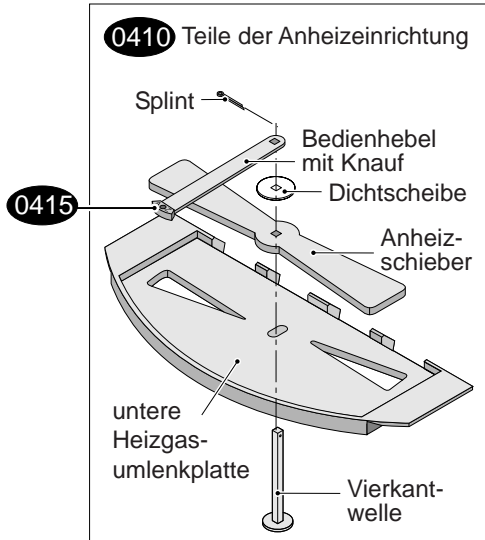

Hark 17FGT ECOplus
Ersatzteile

Schraube mit Kontermutter zum Verstellen des Sekundärluftschieberanschlages

Hark 17FGT ECOplus Ersatzteile

Kurz-Nr.	Bezeichnung
0100	Sichtfenster
0109	Halteblech für Sichtfenster (Scheibeninnenrahmen)
0155	Magnet für Aschekastenvortür
0200	Feuerraumtür kompl.
0205	Scharnier oben der Feuerraumtür
0205	Scharnier unten der Feuerraumtür
0207	Schließblech der Feuerraumtür
0208	Gegenlager der Feuerraumtür
0217	Stehrost (Holzfänger)
0218	Konvektionsluftgitter, u-förmig
0220	Rüttelrost
0222	Gestänge Rüttelrostbetätigung
0223	Gussmulde
0231	Bedienknopf
0235	Konvektionsluftgitter, rund (Teerost)
0260	Kachel-/Stein-Halteschiene (mitte)
0260	Kachel-/Stein-Abstandsleiste hinten links/rechts
0262 r	Höhenverstellung rechts für Seitenkachel-/stein
0262 l	Höhenverstellung links für Seitenkachel-/stein
0263	Halteprofil (kurz) für Seitenverkleidung
0306	Griff der Feuerraumtür
0350 05	Dichtband Aschekastentür (innen)
0350 05	Dichtung Feuerraumtür/Ofenkörper
0350 06	Dichtung Verbrennungsluftanschlusstutzen
0350 06	Dichtung Deckel/Verbrennungsluftkasten
0350 07	Dichtung Abgasstutzen/Ofenkörper
0350 11	Dichtung Sichtfenster/Feuerraumtür
0350 37	Dichtung Abgasstutzen/Rauchrohr
0400	Betätigungshebel-Primärluft/Sekundärluft
0401	Primärluft-Skala
0402	Sekundärluft-Skala
0403	Primärluft-Automat
0404	Sekundärlufteinstelleinrichtung
0410	Anheizeinrichtung
0415	Bedienknopf f. Anheizeinrichtung
0500	Aschekasten
0502	Bedienungswerkzeug „Kalte Hand“
0510	Aschekastentür (innen) kompl.
0511	Drehgriff Aschekastentür (innen)
0515	Abstrahlblech der Aschekastentür
0520	Aschekastentür (außen)
0522	Scharnierleiste Aschekastentür (außen)
0600 a	Feuerraumwand links
0600 b	Feuerraumwand rechts
0600 c	Feuerraumwand mitte unten
0600 d	Feuerraumwand mitte oben
0600 es	Filter links/rechts
0600 g	Feuerraumwand Ecke rechts
0600 i	Feuerraumwand Ecke links
0600 k	Heizgasumlenkplatte mitte
0600 n	Heizgasumlenkplatte oben
0611	Befestigungsteller
0620	Tertiärluftkanal
0670	Abgasstutzen (Rauchgasstutzen)
0675	Blinddeckel
0678	Deckel für Verbrennungsluftkasten
0681	Verbrennungsluftanschlusstutzen
0685	Abstrahlblech
2001	Aufbau-DVD für Kaminöfen
2002	Handschuh
9001	Kachelpaket kompl.
9011	Deckkachel (Obersims) links
9012	Deckkachel (Obersims) rechts
9020	Seitenkachel (links/rechts)
9031	Warmhaltefachkachel links
9032	Warmhaltefachkachel rechts
9101	Granitpaket kompl.
9111	Deckgranit (Obersims) links
9112	Deckgranit (Obersims) rechts
9120	Seitengranit (links/rechts)
9131	Warmhaltefach-Granit links
9132	Warmhaltefach-Granit rechts
9201	Specksteinpaket kompl.
9211	Deckspeckstein (Obersims) links
9212	Deckspeckstein (Obersims) rechts
9220	Seitenspeckstein (links/rechts)
9231	Warmhaltefach-Speckstein links
9232	Warmhaltefach-Speckstein rechts