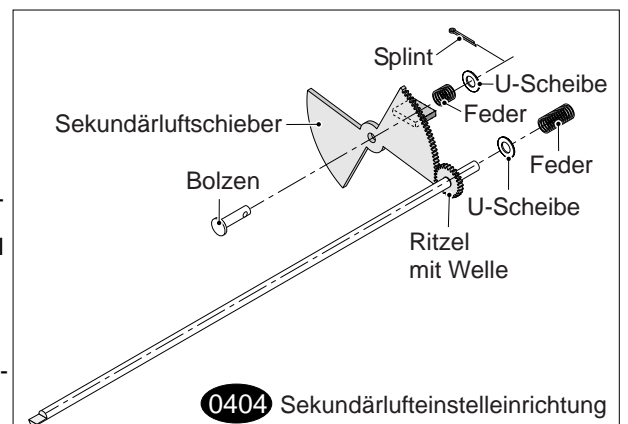

Hark 17FGT ECOplus
Ersatzteile

Schraube mit Kontermutter zum Verstellen des Sekundärluftschieberanschlages

Hark 17FGT ECOplus Ersatzteile

Kurz-Nr.	Bezeichnung
0100	Sichtfenster
0109	Halteblech für Sichtfenster (Scheibeninnenrahmen)
0155	Magnet für Aschekastenvortür
0200	Feuerraumtür kompl.
0205	Scharnier oben der Feuerraumtür
0205	Scharnier unten der Feuerraumtür
0207	Schließblech der Feuerraumtür
0208	Gegenlager der Feuerraumtür
0217	Stehrost (Holzfänger)
0218	Konvektionsluftgitter, u-förmig
0220	Rüttelrost
0222	Gestänge Rüttelrostbetätigung
0223	Gussmulde
0231	Bedienknopf
0235	Konvektionsluftgitter, rund (Teerost)
0260	Kachel-/Stein-Halteschiene (mitte)
0260	Kachel-/Stein-Abstandsleiste hinten links/rechts
0262 r	Höhenverstellung rechts für Seitenkachel-/stein
0262 l	Höhenverstellung links für Seitenkachel-/stein
0263	Halteprofil (kurz) für Seitenverkleidung
0306	Griff der Feuerraumtür
0350 05	Dichtband Aschekastentür (innen)
0350 05	Dichtung Feuerraumtür/Ofenkörper
0350 06	Dichtung Verbrennungsluftanschlusstutzen
0350 06	Dichtung Deckel/Verbrennungsluftkasten
0350 07	Dichtung Abgasstutzen/Ofenkörper
0350 11	Dichtung Sichtfenster/Feuerraumtür
0350 37	Dichtung Abgasstutzen/Rauchrohr
0400	Betätigungshebel-Primärluft/Sekundärluft
0401	Primärluft-Skala
0402	Sekundärluft-Skala
0403	Primärluft-Automat
0404	Sekundärlufteinstelleinrichtung
0410	Anheizeinrichtung
0415	Bedienknopf f. Anheizeinrichtung
0500	Aschekasten
0502	Bedienungswerkzeug „Kalte Hand“
0510	Aschekastentür (innen) kompl.
0511	Drehgriff Aschekastentür (innen)
0515	Abstrahlblech der Aschekastentür
0520	Aschekastentür (außen)
0522	Scharnierleiste Aschekastentür (außen)
0600 a	Feuerraumwand links
0600 b	Feuerraumwand rechts
0600 c	Feuerraumwand mitte unten
0600 d	Feuerraumwand mitte oben
0600 es	Filter links/rechts
0600 g	Feuerraumwand Ecke rechts
0600 i	Feuerraumwand Ecke links
0600 k	Heizgasumlenkplatte mitte
0600 n	Heizgasumlenkplatte oben
0611	Befestigungsteller
0620	Tertiärluftkanal
0670	Abgasstutzen (Rauchgasstutzen)
0675	Blinddeckel
0678	Deckel für Verbrennungsluftkasten
0681	Verbrennungsluftanschlusstutzen
0685	Abstrahlblech
2001	Aufbau-DVD für Kaminöfen
2002	Handschuh
9001	Kachelpaket kompl.
9011	Deckkachel (Obersims) links
9012	Deckkachel (Obersims) rechts
9020	Seitenkachel (links/rechts)
9031	Warmhaltefachkachel links
9032	Warmhaltefachkachel rechts
9101	Granitpaket kompl.
9111	Deckgranit (Obersims) links
9112	Deckgranit (Obersims) rechts
9120	Seitengranit (links/rechts)
9131	Warmhaltefach-Granit links
9132	Warmhaltefach-Granit rechts
9201	Specksteinpaket kompl.
9211	Deckspeckstein (Obersims) links
9212	Deckspeckstein (Obersims) rechts
9220	Seitenspeckstein (links/rechts)
9231	Warmhaltefach-Speckstein links
9232	Warmhaltefach-Speckstein rechts