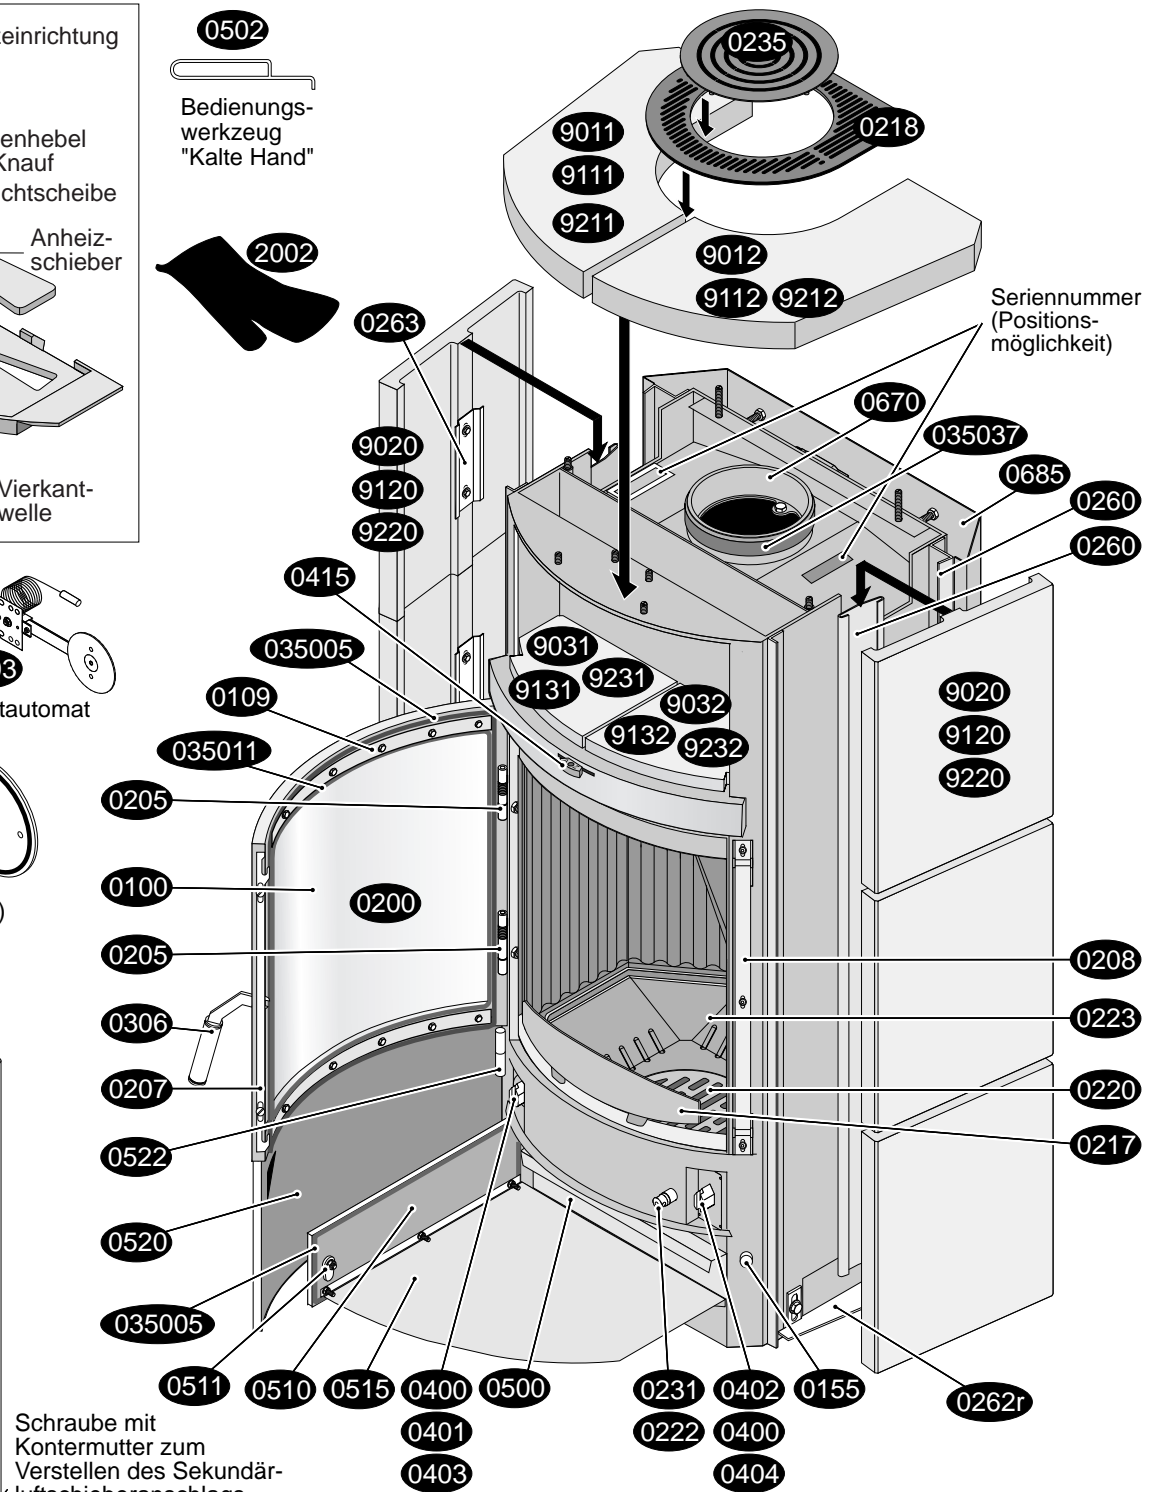

Hark 17FGT ECOplus
Ersatzteile

Schraube mit Kontermutter zum Verstellen des Sekundärluftschieberanschlages

Hark 17FGT ECOplus Ersatzteile

Kurz-Nr.	Bezeichnung
0100	Sichtfenster
0109	Halteblech für Sichtfenster (Scheibeninnenrahmen)
0155	Magnet für Aschekastenvortür
0200	Feuerraumtür kompl.
0205	Scharnier oben der Feuerraumtür
0205	Scharnier unten der Feuerraumtür
0207	Schließblech der Feuerraumtür
0208	Gegenlager der Feuerraumtür
0217	Stehrost (Holzfänger)
0218	Konvektionsluftgitter, u-förmig
0220	Rüttelrost
0222	Gestänge Rüttelrostbetätigung
0223	Gussmulde
0231	Bedienknopf
0235	Konvektionsluftgitter, rund (Teerost)
0260	Kachel-/Stein-Halteschiene (mitte)
0260	Kachel-/Stein-Abstandsleiste hinten links/rechts
0262 r	Höhenverstellung rechts für Seitenkachel-/stein
0262 l	Höhenverstellung links für Seitenkachel-/stein
0263	Halteprofil (kurz) für Seitenverkleidung
0306	Griff der Feuerraumtür
0350 05	Dichtband Aschekastentür (innen)
0350 05	Dichtung Feuerraumtür/Ofenkörper
0350 06	Dichtung Verbrennungsluftanschlusstutzen
0350 06	Dichtung Deckel/Verbrennungsluftkasten
0350 07	Dichtung Abgasstutzen/Ofenkörper
0350 11	Dichtung Sichtfenster/Feuerraumtür
0350 37	Dichtung Abgasstutzen/Rauchrohr
0400	Betätigungshebel-Primärluft/Sekundärluft
0401	Primärluft-Skala
0402	Sekundärluft-Skala
0403	Primärluft-Automat
0404	Sekundärlufteinstelleinrichtung
0410	Anheizeinrichtung
0415	Bedienknopf f. Anheizeinrichtung
0500	Aschekasten
0502	Bedienungswerkzeug „Kalte Hand“
0510	Aschekastentür (innen) kompl.
0511	Drehgriff Aschekastentür (innen)
0515	Abstrahlblech der Aschekastentür
0520	Aschekastentür (außen)
0522	Scharnierleiste Aschekastentür (außen)
0600 a	Feuerraumwand links
0600 b	Feuerraumwand rechts
0600 c	Feuerraumwand mitte unten
0600 d	Feuerraumwand mitte oben
0600 es	Filter links/rechts
0600 g	Feuerraumwand Ecke rechts
0600 i	Feuerraumwand Ecke links
0600 k	Heizgasumlenkplatte mitte
0600 n	Heizgasumlenkplatte oben
0611	Befestigungsteller
0620	Tertiärluftkanal
0670	Abgasstutzen (Rauchgasstutzen)
0675	Blinddeckel
0678	Deckel für Verbrennungsluftkasten
0681	Verbrennungsluftanschlusstutzen
0685	Abstrahlblech
2001	Aufbau-DVD für Kaminöfen
2002	Handschuh
9001	Kachelpaket kompl.
9011	Deckkachel (Obersims) links
9012	Deckkachel (Obersims) rechts
9020	Seitenkachel (links/rechts)
9031	Warmhaltefachkachel links
9032	Warmhaltefachkachel rechts
9101	Granitpaket kompl.
9111	Deckgranit (Obersims) links
9112	Deckgranit (Obersims) rechts
9120	Seitengranit (links/rechts)
9131	Warmhaltefach-Granit links
9132	Warmhaltefach-Granit rechts
9201	Specksteinpaket kompl.
9211	Deckspeckstein (Obersims) links
9212	Deckspeckstein (Obersims) rechts
9220	Seitenspeckstein (links/rechts)
9231	Warmhaltefach-Speckstein links
9232	Warmhaltefach-Speckstein rechts