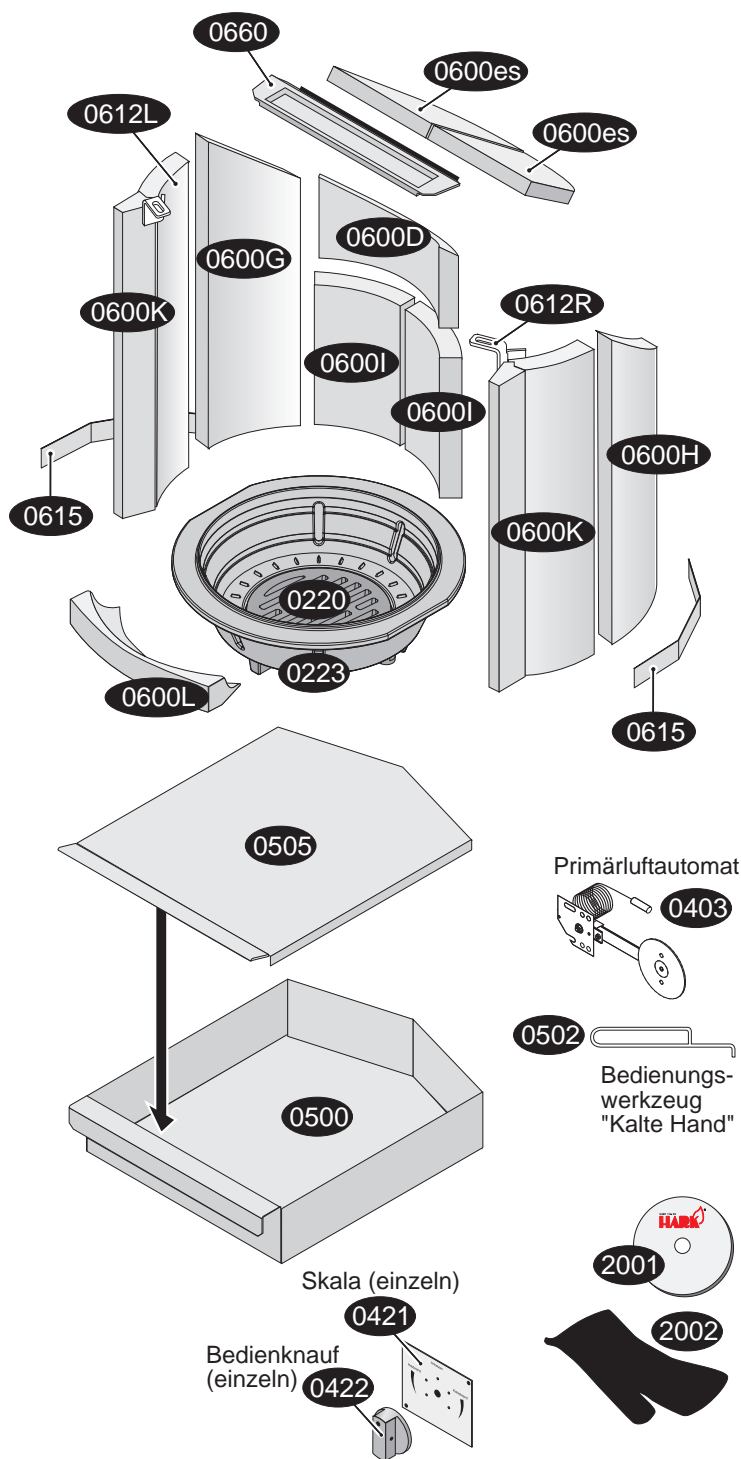

Hark 129 ECOplus RUA Ersatzteile

Hark 129 ECOplus RUA Ersatzteilliste

- 0100 Sichtfenster
- 0109A Halteblech für Sichtfenster (Scheibeninnenrahmen)
- 0109B Haltewinkel oben für Sichtfenster
- 0155 Magnet für Aschekastenvortür
- 0200 Feuerraumtür komplett
- 0205 Scharnier oben/unten der Feuerraumtür
- 0205 Scharnier oben/unten der Vortür
- 0207 Riegel-Feuerraumtür
- 0208 Feuerraumtürverriegelung (Schloss) kompl.
- 0209 Feder für Feuerraumtürverriegelung (Schloss)
- 0211 Türfeder
- 0214 Scharnierbolzen
- 0218 Konvektionsluftgitter
- 0220 Rüttelrost
- 0222 Gestänge für Rüttelrost
- 0223 Gusmulde
- 0231 Betätigungsknauf für Rüttelrost
- 0256 Stellfuß
- 0260 Kachel-Halteleiste
- 0262 Seitenkachel-Höhennivellierung links/rechts
- 0265 Gewindestift-Set
- 0275 Klemmleisten-Satz der Feuerraumtürdichtung
- 0310 Feuerraumtürgriff
- 035007 Dichtung Abgasstutzen/Ofenkorpus
- 035010 Dichtung Aschekastenklappe/Ofenkorpus
- 035012 Dichtung Sichtfenster/Feuerraumtür
- 035019 Dichtung Halteblech/Sichtfenster
- 035037 Dichtung Abgasstutzen/Rauchrohr
- 035046 Dichtung Feuerraumtür/Ofenkorpus
- 0354 Dämpfer kompl. (mit Feder)
- 0403 Primärluftautomat
- 0420 Teile der Verbrennungsluftsteuerung
- 0421 Skalenplatte
- 0422 Bedienknauf
- 0423 Schieberteller
- 0500 Aschekasten
- 0502 Bedienungswerkzeug „Kalte Hand“
- 0505 Aschekastendeckel
- 0510 Aschekastenklappe (innen)
- 0513 Gegenlager der Aschekastenklappe
- 0520 Aschekastenvortür
- 0521 Griff der Aschekastenvortür
- 0600 D Feuerraumwand hinten oben
- 0600 es Filter links/rechts
- 0600 G Feuerraumwand links hinten
- 0600 H Feuerraumwand rechts hinten
- 0600 i Feuerraumwand hinten unten links/rechts
- 0600 K Feuerraumwand rechts/links vorn
- 0600 L vorderer Einleger
- 0605 Feuerraumwand-Paket
- 0612 L Haltewinkel der linken Feuerraumwand
- 0612 R Haltewinkel der rechten Feuerraumwand
- 0615 Schamottespanner
- 0660 Heizgasumlenkplatte
- 0670 Abgasstutzen (Rauchrohrstutzen)
- 0685 Abstrahlblech hinten
- 0685 Abstrahlblech innen
- 0686 L Abstrahlblech seitlich links
- 0686 R Abstrahlblech seitlich rechts
- 2001 Aufbau-DVD für Kaminöfen
- 2002 Handschuh
- 9010 Deckkachel (Obersims)
- 9020 Seitenkachel (links/rechts)