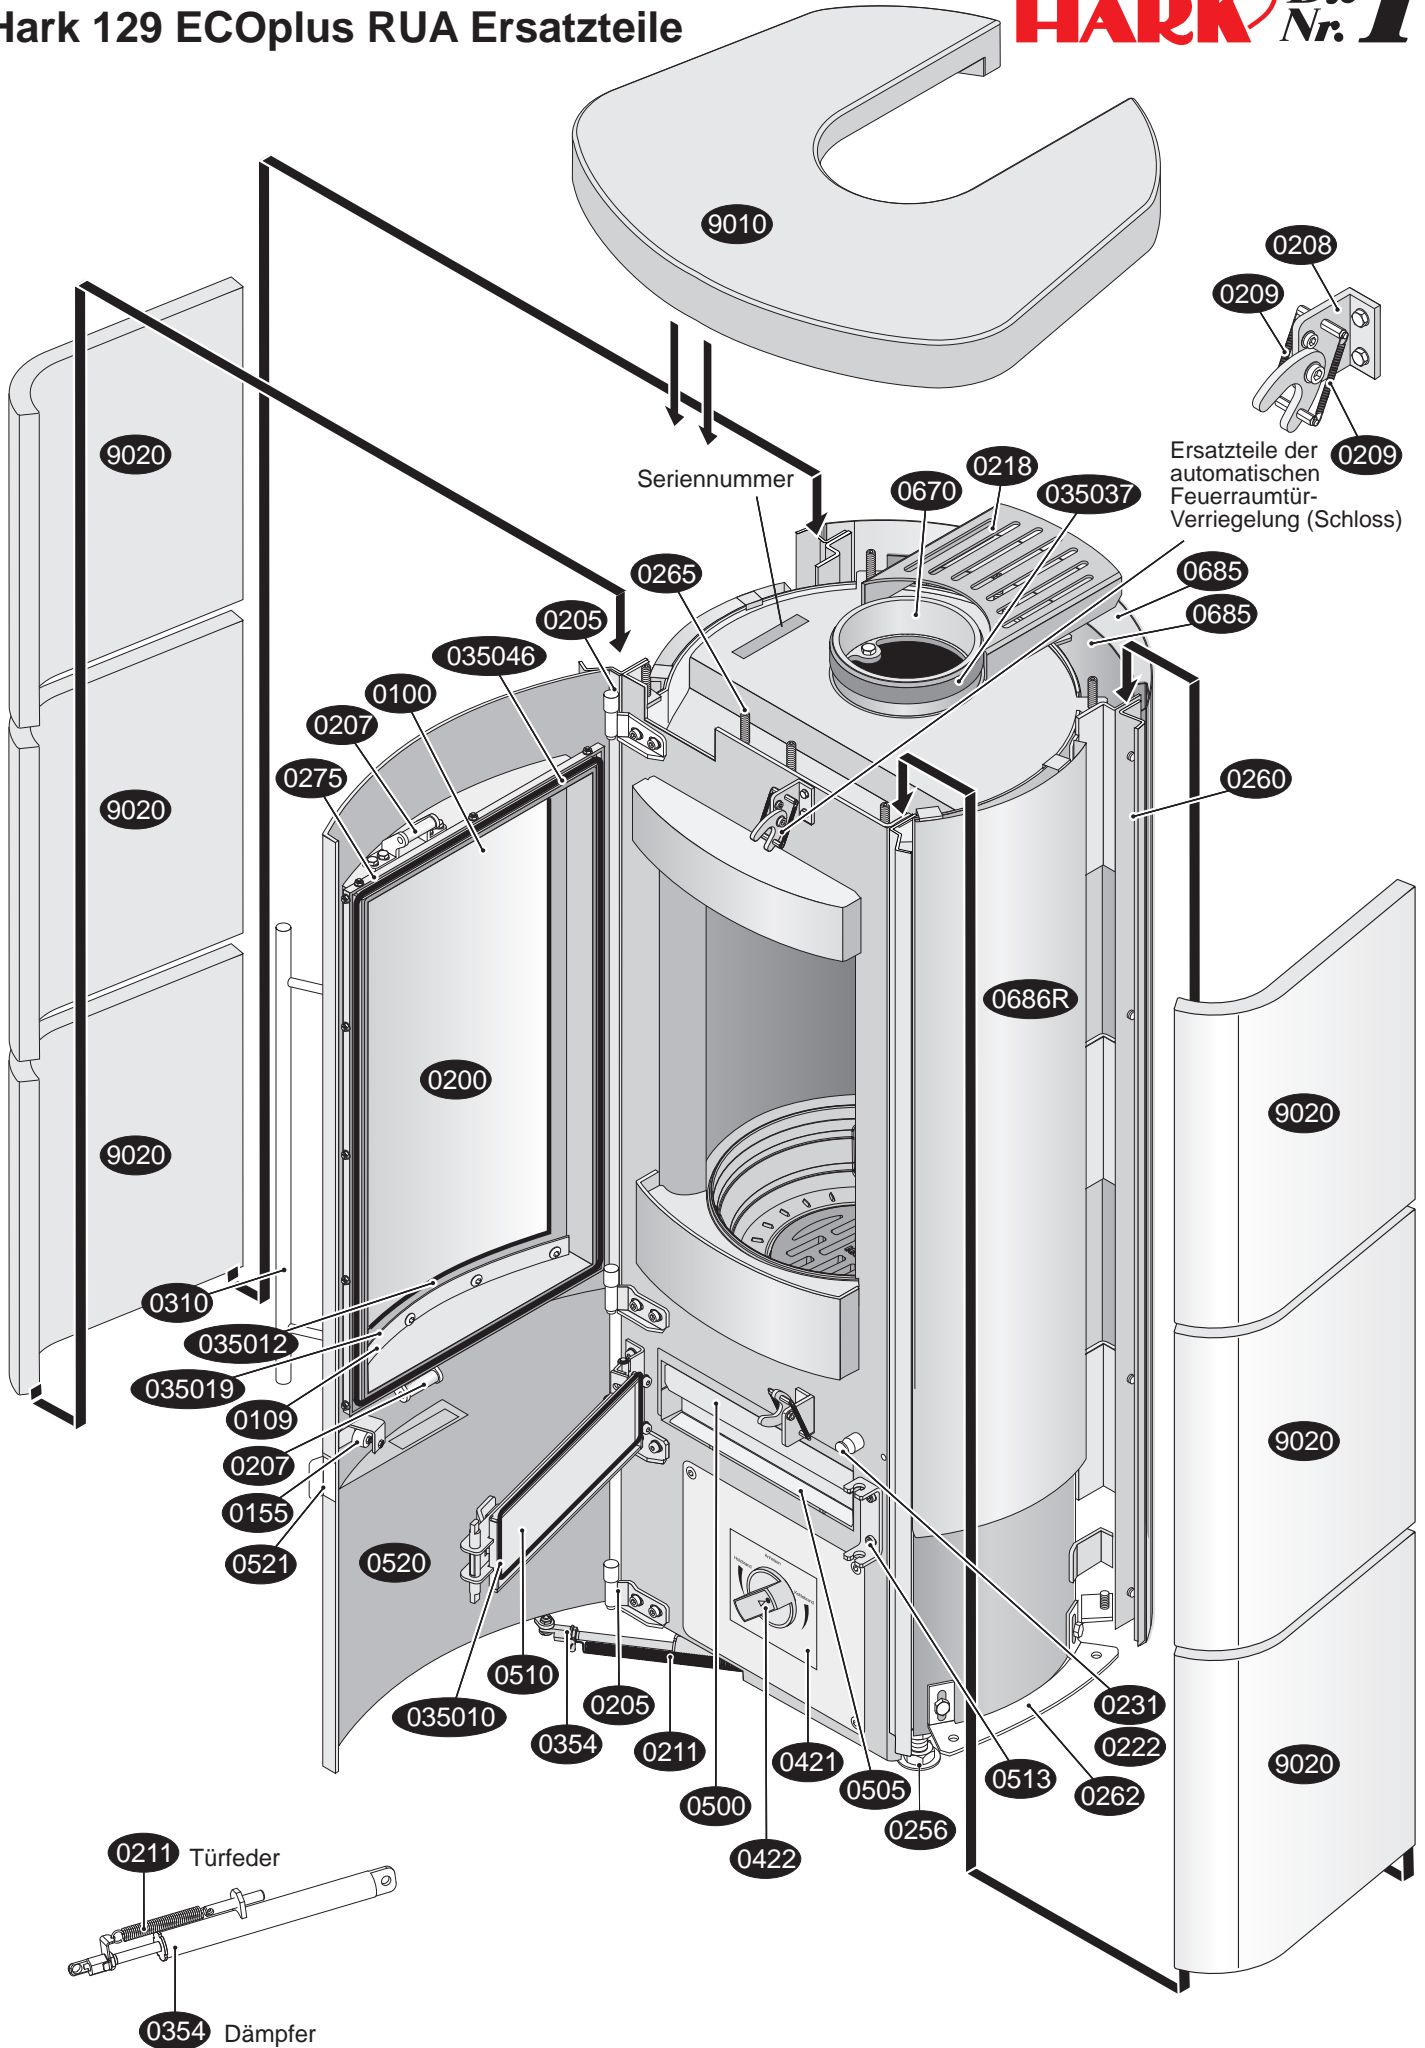

Hark 129 ECOplus RUA Ersatzteile

Hark 129 ECOplus RUA Ersatzteilliste

- 0100 Sichtfenster
- 0109A Halteblech für Sichtfenster (Scheibeninnenrahmen)
- 0109B Haltewinkel oben für Sichtfenster
- 0155 Magnet für Aschekastenvortür
- 0200 Feuerraumtür komplett
- 0205 Scharnier oben/unten der Feuerraumtür
- 0205 Scharnier oben/unten der Vortür
- 0207 Riegel-Feuerraumtür
- 0208 Feuerraumtürverriegelung (Schloss) kompl.
- 0209 Feder für Feuerraumtürverriegelung (Schloss)
- 0211 Türfeder
- 0214 Scharnierbolzen
- 0218 Konvektionsluftgitter
- 0220 Rüttelrost
- 0222 Gestänge für Rüttelrost
- 0223 Gusmulde
- 0231 Betätigungsknauf für Rüttelrost
- 0256 Stellfuß
- 0260 Kachel-Halteleiste
- 0262 Seitenkachel-Höhennivellierung links/rechts
- 0265 Gewindestift-Set
- 0275 Klemmleisten-Satz der Feuerraumtürdichtung
- 0310 Feuerraumtürgriff
- 035007 Dichtung Abgasstutzen/Ofenkorpus
- 035010 Dichtung Aschekastenklappe/Ofenkorpus
- 035012 Dichtung Sichtfenster/Feuerraumtür
- 035019 Dichtung Halteblech/Sichtfenster
- 035037 Dichtung Abgasstutzen/Rauchrohr
- 035046 Dichtung Feuerraumtür/Ofenkorpus
- 0354 Dämpfer kompl. (mit Feder)
- 0403 Primärluftautomat
- 0420 Teile der Verbrennungsluftsteuerung
- 0421 Skalenplatte
- 0422 Bedienknauf
- 0423 Schieberteller
- 0500 Aschekasten
- 0502 Bedienungswerkzeug „Kalte Hand“
- 0505 Aschekastendeckel
- 0510 Aschekastenklappe (innen)
- 0513 Gegenlager der Aschekastenklappe
- 0520 Aschekastenvortür
- 0521 Griff der Aschekastenvortür
- 0600 D Feuerraumwand hinten oben
- 0600 es Filter links/rechts
- 0600 G Feuerraumwand links hinten
- 0600 H Feuerraumwand rechts hinten
- 0600 i Feuerraumwand hinten unten links/rechts
- 0600 K Feuerraumwand rechts/links vorn
- 0600 L vorderer Einleger
- 0605 Feuerraumwand-Paket
- 0612 L Haltewinkel der linken Feuerraumwand
- 0612 R Haltewinkel der rechten Feuerraumwand
- 0615 Schamottespanner
- 0660 Heizgasumlenkplatte
- 0670 Abgasstutzen (Rauchrohrstutzen)
- 0685 Abstrahlblech hinten
- 0685 Abstrahlblech innen
- 0686 L Abstrahlblech seitlich links
- 0686 R Abstrahlblech seitlich rechts
- 2001 Aufbau-DVD für Kaminöfen
- 2002 Handschuh
- 9010 Deckkachel (Obersims)
- 9020 Seitenkachel (links/rechts)