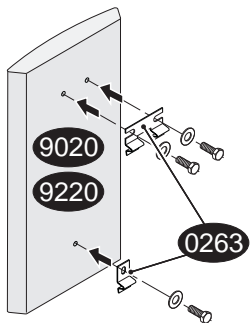

Delos Ersatzteile

Halteklammermontage
 an Seitenverkleidung

- 0100 Sichtfenster
- 0200 Feuerraumtür kompl.
- 0205 Scharnier oben für Feuerraumtür
- 0205 Scharnier unten für Feuerraumtür
- 0208 Gegenlager der Feuerraumtür
- 0220 Rüttelrost
- 0222 Gestänge für Rüttelrost
- 0223 Gussmulde
- 0231 Bedienknopf
- 0231 Betätigungsknopf für Sekundärluft
- 0265 Gewindestift-Set Höhennivellierung
- 0303 Griffstück
- 0332 Griffhülse
- 035001 Dichtung Sichtfenster/Feuerraumtür
- 035037 Dichtung Abgasstutzen-Rauchrohr
- 035005 Dichtung Feuerraumtür/Ofenkorpus
- 0403 Primärluftschieber
- 0404 Sekundärluftschieber
- 0500 Aschekasten
- 0502 Bedienungswerkzeug „Kalte Hand“

- 0685 Abstrahlblech außen
- 0685 Abstrahlblech innen
- 2001 Aufbau-DVD für Kaminöfen
- 2002 Handschuh
- 0601 A Feuerraumwand links/rechts vorne
- 0601 B Feuerraumwand links hinten
- 0601 C Feuerraumwand rechts hinten
- 0601 D Feuerraumwand mittig hinten
- 0601 E Heizgasumlenkplatte (Rauchgasumlenkplatte)
- 0263 Halteklammer für Seitenverkleidung Satz, 6 x die Obere und Untere
- 9001 Kachel-Paket
- 9011 Deckkachel (Obersims) links
- 9012 Deckkachel (Obersims) rechts
- 9020 Seitenkachel links/rechts
- 9030 Warmhaltefachkachel
- 9201 Naturstein -Paket
- 9211 Deck-Naturstein (Obersims) links
- 9212 Deck-Naturstein (Obersims) rechts
- 9220 Seiten- Naturstein links/rechts
- 9230 Warmhaltefach- Naturstein