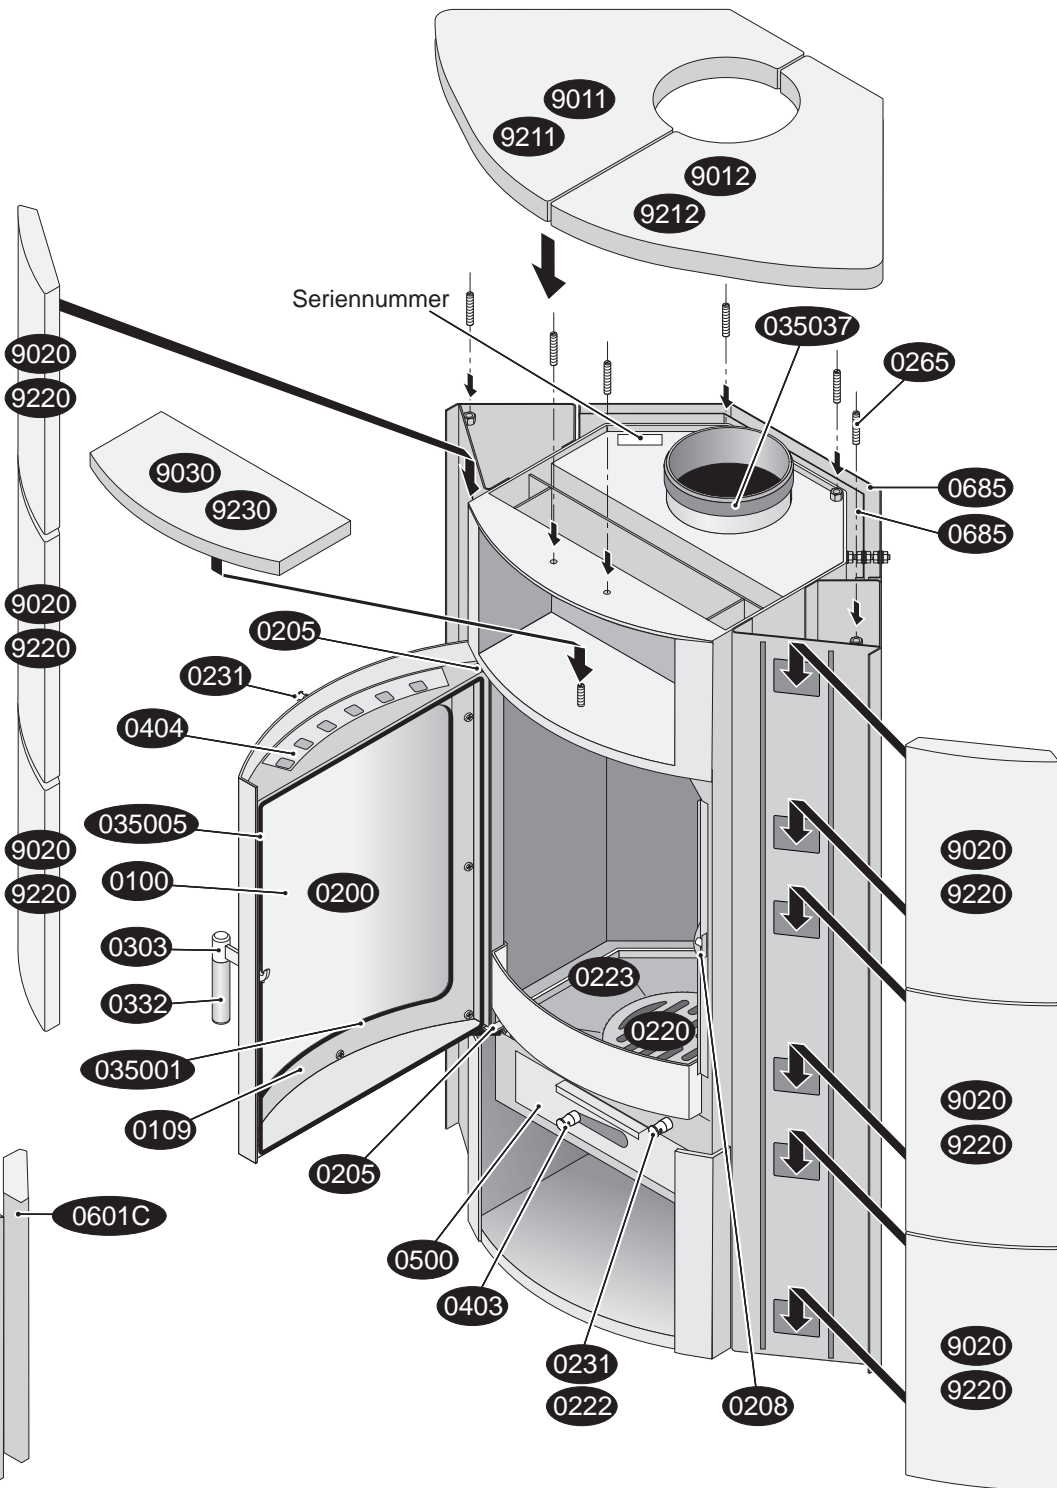

Delos Ersatzteile

Halteklammermontage
 an Seitenverkleidung

- 0100 Sichtfenster
- 0200 Feuerraumtür kompl.
- 0205 Scharnier oben für Feuerraumtür
- 0205 Scharnier unten für Feuerraumtür
- 0208 Gegenlager der Feuerraumtür
- 0220 Rüttelrost
- 0222 Gestänge für Rüttelrost
- 0223 Gussmulde
- 0231 Bedienknopf
- 0231 Betätigungsknopf für Sekundärluft
- 0265 Gewindestift-Set Höhennivellierung
- 0303 Griffstück
- 0332 Griffhülse
- 035001 Dichtung Sichtfenster/Feuerraumtür
- 035037 Dichtung Abgasstutzen-Rauchrohr
- 035005 Dichtung Feuerraumtür/Ofenkorpus
- 0403 Primärluftschieber
- 0404 Sekundärluftschieber
- 0500 Aschekasten
- 0502 Bedienungswerkzeug „Kalte Hand“

- 0685 Abstrahlblech außen
- 0685 Abstrahlblech innen
- 2001 Aufbau-DVD für Kaminöfen
- 2002 Handschuh
- 0601 A Feuerraumwand links/rechts vorne
- 0601 B Feuerraumwand links hinten
- 0601 C Feuerraumwand rechts hinten
- 0601 D Feuerraumwand mittig hinten
- 0601 E Heizgasumlenkplatte (Rauchgasumlenkplatte)
- 0263 Halteklammer für Seitenverkleidung Satz, 6 x die Obere und Untere
- 9001 Kachel-Paket
- 9011 Deckkachel (Obersims) links
- 9012 Deckkachel (Obersims) rechts
- 9020 Seitenkachel links/rechts
- 9030 Warmhaltefachkachel
- 9201 Naturstein -Paket
- 9211 Deck-Naturstein (Obersims) links
- 9212 Deck-Naturstein (Obersims) rechts
- 9220 Seiten- Naturstein links/rechts
- 9230 Warmhaltefach- Naturstein