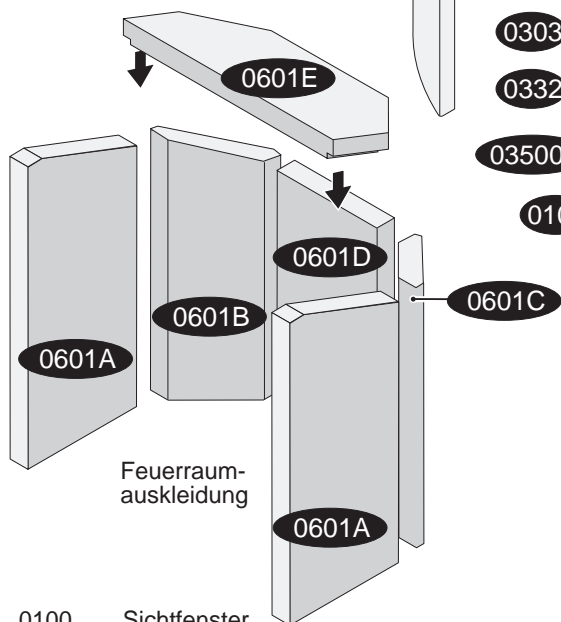

Delos Ersatzteile

Halteklammermontage
 an Seitenverkleidung

- 0100 Sichtfenster
- 0200 Feuerraumtür kompl.
- 0205 Scharnier oben für Feuerraumtür
- 0205 Scharnier unten für Feuerraumtür
- 0208 Gegenlager der Feuerraumtür
- 0220 Rüttelrost
- 0222 Gestänge für Rüttelrost
- 0223 Gussmulde
- 0231 Bedienknopf
- 0231 Betätigungsknopf für Sekundärluft
- 0265 Gewindestift-Set Höhennivellierung
- 0303 Griffstück
- 0332 Griffhülse
- 035001 Dichtung Sichtfenster/Feuerraumtür
- 035037 Dichtung Abgasstutzen-Rauchrohr
- 035005 Dichtung Feuerraumtür/Ofenkorpus
- 0403 Primärluftschieber
- 0404 Sekundärluftschieber
- 0500 Aschekasten
- 0502 Bedienungswerkzeug „Kalte Hand“

- 0685 Abstrahlblech außen
- 0685 Abstrahlblech innen
- 2001 Aufbau-DVD für Kaminöfen
- 2002 Handschuh
- 0601 A Feuerraumwand links/rechts vorne
- 0601 B Feuerraumwand links hinten
- 0601 C Feuerraumwand rechts hinten
- 0601 D Feuerraumwand mittig hinten
- 0601 E Heizgasumlenkplatte (Rauchgasumlenkplatte)
- 0263 Halteklammer für Seitenverkleidung Satz, 6 x die Obere und Untere
- 9001 Kachel-Paket
- 9011 Deckkachel (Obersims) links
- 9012 Deckkachel (Obersims) rechts
- 9020 Seitenkachel links/rechts
- 9030 Warmhaltefachkachel
- 9201 Naturstein -Paket
- 9211 Deck-Naturstein (Obersims) links
- 9212 Deck-Naturstein (Obersims) rechts
- 9220 Seiten- Naturstein links/rechts
- 9230 Warmhaltefach- Naturstein