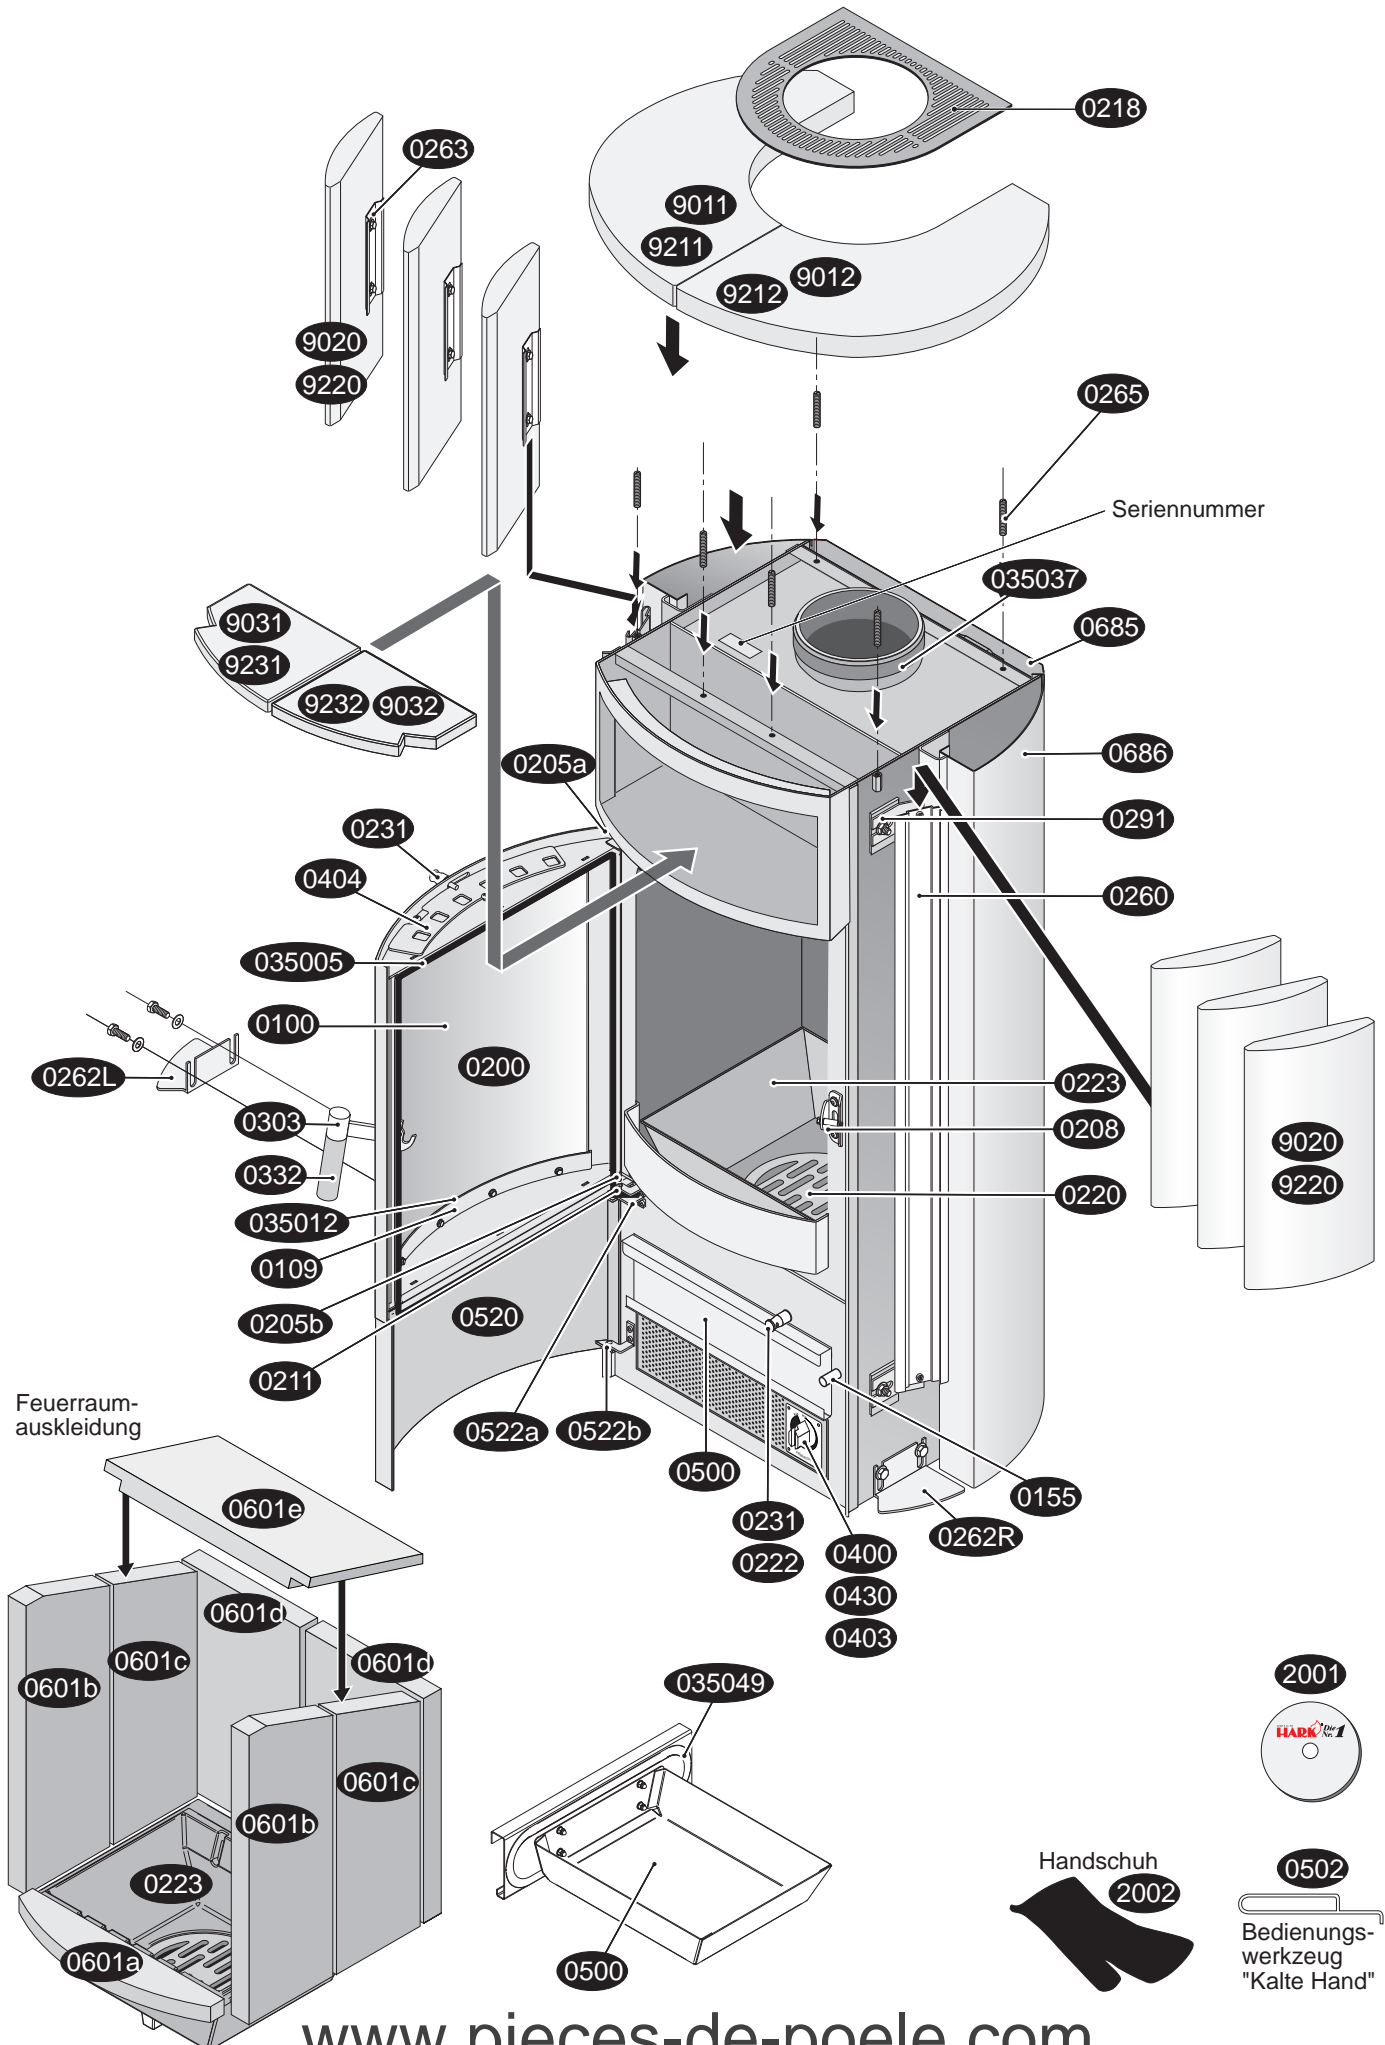

Barolo Ersatzteile

Barolo Ersatzteilliste

Kurz-Nr.	Bezeichnung
0100	Sichtfenster der Feuerraumtür
0109	Halteblech für Sichtfenster (Scheibeninnenrahmen)
0155	Magnet für Aschekastenvortür
0200	Feuerraumtür kompl.
0205 a	Oberes Scharnier für Feuerraumtür
0205 b	Unteres Scharnier für Feuerraumtür
0208	Gegenlager der Feuerraumtür
0211	Feder für Feuerraumtür
0218	Konvektionsluftgitter
0220	Rüttelrost
0222	Gestänge für Rüttelrost
0223	Gussmulde
0231	Betätigungsknauf für Rüttelrost
0231	Betätigungsknauf für Sekundärluft
0260	Kachel-Stein-Halteschiene
0262L	Seitenkachel/stein Höhennivellierung links
0262R	Seitenkachel/stein Höhennivellierung rechts
0263	Halteprofil (kurz) für Seitenverkleidung
0265	Gewindestift-Set Höhennivellierung
0291	Haltewinkel für Kachel-Stein-Halteschiene
0303	Griffstück
0332	Griffhülse
0350 05	Dichtung Feuerraumtür/Ofenkorpus
0350 12	Dichtung Sichtfenster/Feuerraumtür
0350 12	Dichtung Sichtfenster/Scheibeninnenrahmen
0350 37	Dichtung Abgasstutzen/Rauchrohr
0350 49	Dichtung Aschekasten/Ofenkorpus
0400	Betätigungsknauf-Primärluft
0403	Primärluft-Automat
0404	Sekundärluft-Schieber
0430	Streckgitter mit Primärluft-Skala
0500	Aschekasten
0502	Bedienungswerkzeug „Kalte Hand“
0520	Aschekastenvortür
0522 a	Scharnier oben Aschekastenvortür
0522 b	Scharnier unten Aschekastenvortür
0601 a	Feuerraumboden unten vorn
0601 b	Feuerraumwand seitlich links/rechts vorn
0601 c	Feuerraumwand seitlich links/rechts hinten
0601 d	Feuerraumwand links/rechts hinten
0601 e	Heizgasumlenkplatte
0685	Abstrahlblech hinten
0686	Konvektionsluftmantel
2001	Aufbau-DVD für Kaminöfen
2002	Handschuh
9001	Kachel Paket
9011	Deckkachel (Obersims) links
9012	Deckkachel (Obersims) rechts
9020	Seitenkachel links/rechts
9031	Warmhaltefachkachel links
9032	Warmhaltefachkachel recht
9201	Naturstein Paket
9211	Decknaturstein (Obersims) links
9212	Decknaturstein (Obersims) rechts
9220	Seitennaturstein links/rechts
9231	Warmhaltefachnaturstein links
9232	Warmhaltefachnaturstein recht