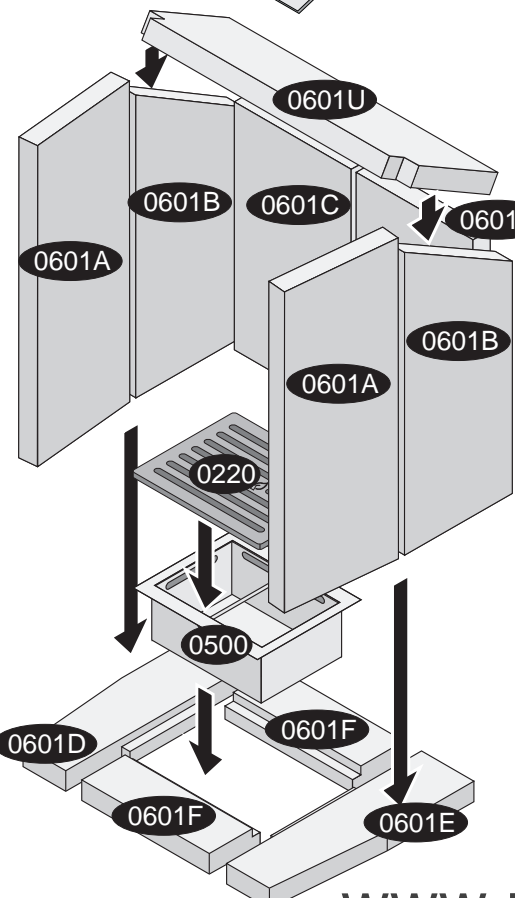

Alero 2 Ersatzteile

2001

0502

Bedienungswerkzeug
"Kalte Hand"

Handschuh

2002

- | | | | |
|---------|---|--------|---|
| 0100 | Sichtfenster | 0500 | Aschekasten |
| 0109 | Halteblech für Sichtfenster (Scheibeninnenrahmen) | 0502 | Bedienungswerkzeug „Kalte Hand“ |
| 0200 | Feuerraumtür kompl. | 0660 | Heizgasumlenkplatte, Stahl (oben) |
| 0205 | Scharnier oben der Feuerraumtür | 0685 | Abstrahlblech hinten |
| 0205 | Scharnier unten der Feuerraumtür | 0686 | Blechverkleidung (Konvektionsmantel) links/rechts |
| 0207 | Schließzunge Feuerraumtür | 2001 | Aufbau-DVD für Kaminöfen |
| 0208 | Gegenlager der Feuerraumtürverriegelung | 2002 | Handschuh |
| 0211 | Feder der Feuerraumtür | 0601 A | Feuerraumwand seitlich vorn links/rechts |
| 0220 | Planrost | 0601 B | Feuerraumwand seitlich hinten links/rechts |
| 0224 | Sekundärluftleitblech | 0601 C | Feuerraumwand hinten links/rechts |
| 0231 | Betätigungsknauf-Sekundärluft | 0601 D | Feuerraumboden links |
| 0262 | Seitenkachel/stein-Höhenverstellung rechts | 0601 E | Feuerraumboden rechts |
| 0262 | Seitenkachel/stein-Höhenverstellung links | 0601 F | Feuerraumboden vorn/hinten |
| 0264 | Andruckfeder für Seitenkachel/stein | 0601 U | Heizgasumlenkplatte unten |
| 0303 | Drehgriff für Feuerraumtür | 0606 | Feuerraumauskleidung komplett |
| 0350 11 | Dichtung für Sichtfenster/Feuerraumtür | 9001 | Kachel-Paket |
| 0350 18 | Dichtung Feuerraumtür/Ofenkorpus | 9011 | Deckkachel (Obersims) links |
| 0350 37 | Dichtung Abgasstutzen/Rauchrohr | 9012 | Deckkachel (Obersims) rechts |
| 0400 | Betätigungsknauf-Primärluft | 9020 | Seitenkachel links/rechts |
| 0401 | Primärluft-Skala | 9030 | Warmhaltefachkachel |
| 0403 | Primärluft-Automat | 9201 | Naturstein -Paket |
| 0404 | Sekundärluft-Schieber | 9211 | Deck-Naturstein (Obersims) links |
| 0408 | Vorklappe für Primärluft-Einstelleinrichtung | 9212 | Deck-Naturstein (Obersims) rechts |
| | | 9220 | Seiten-Naturstein links/rechts |
| | | 9230 | Warmhaltefach-Naturstein |