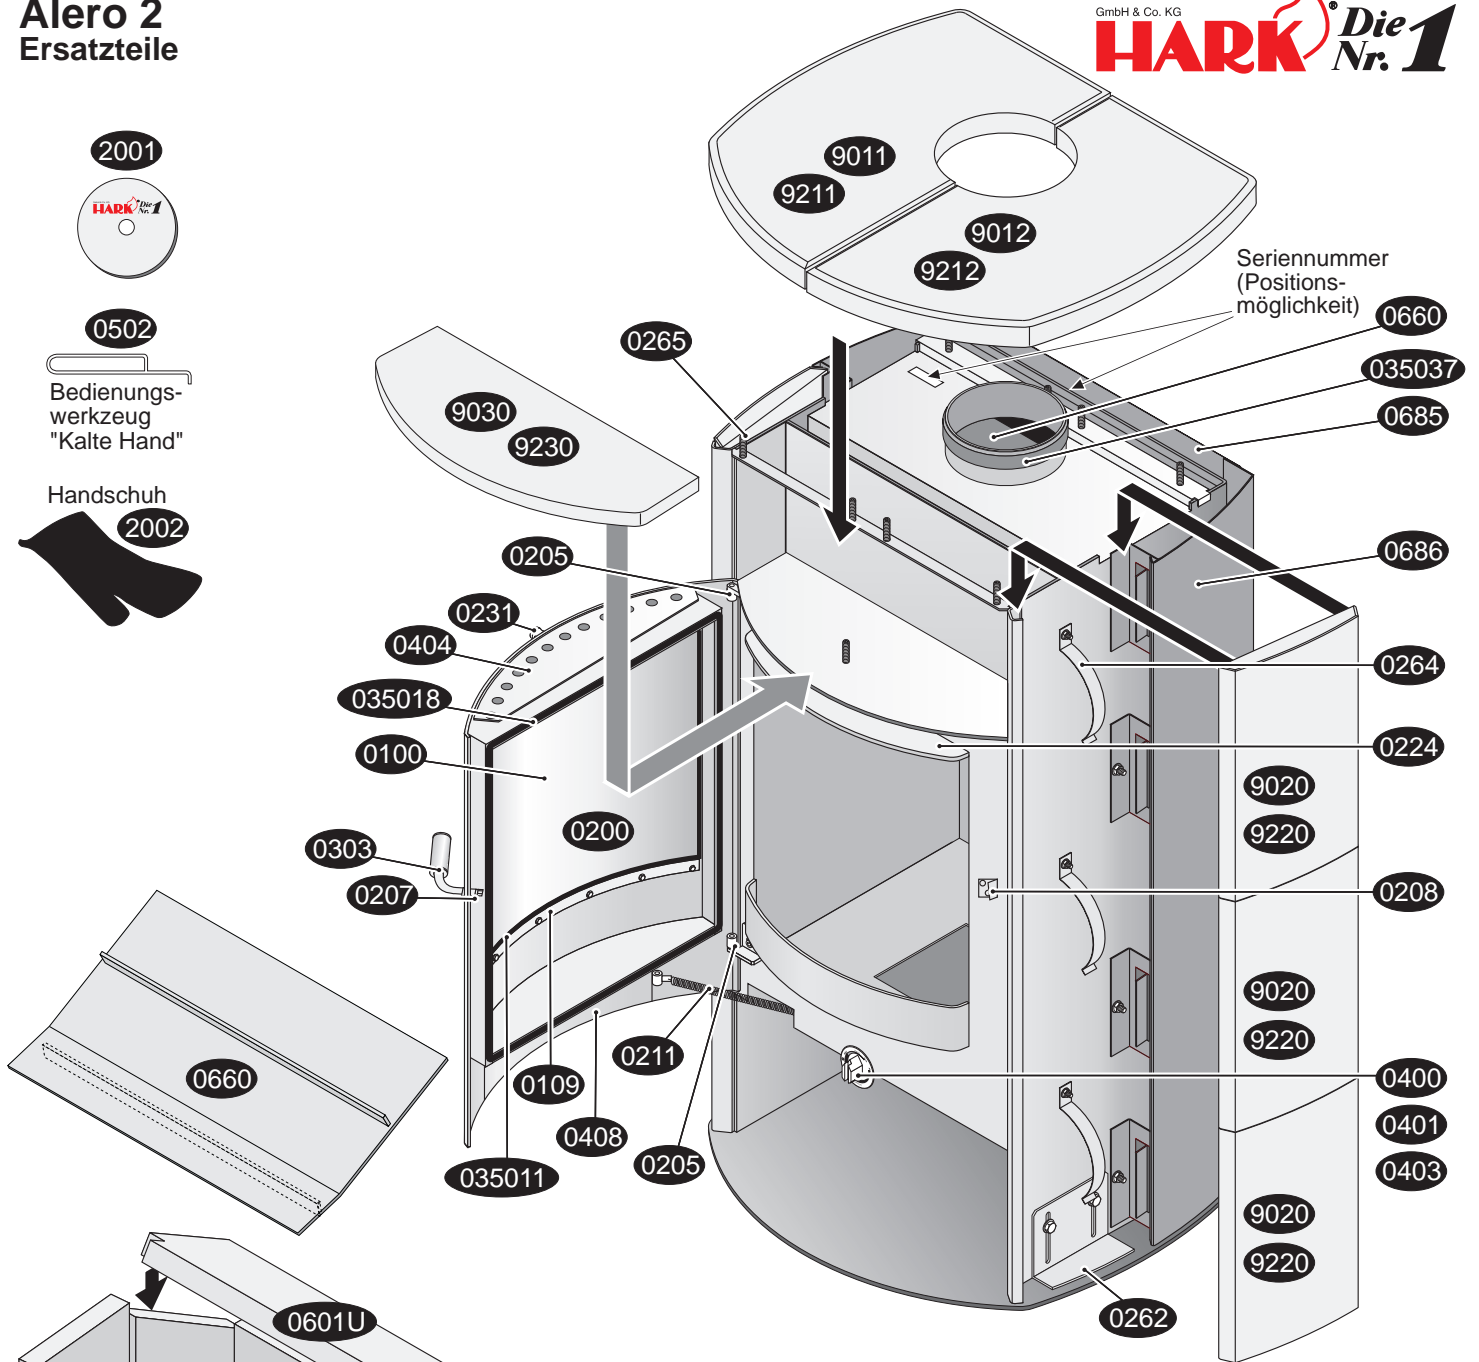

Alero 2 Ersatzteile

2001

0502

Bedienungswerkzeug
"Kalte Hand"

Handschuh

2002

- | | | | |
|---------|---|--------|---|
| 0100 | Sichtfenster | 0500 | Aschekasten |
| 0109 | Halteblech für Sichtfenster (Scheibeninnenrahmen) | 0502 | Bedienungswerkzeug „Kalte Hand“ |
| 0200 | Feuerraumtür kompl. | 0660 | Heizgasumlenkplatte, Stahl (oben) |
| 0205 | Scharnier oben der Feuerraumtür | 0685 | Abstrahlblech hinten |
| 0205 | Scharnier unten der Feuerraumtür | 0686 | Blechverkleidung (Konvektionsmantel) links/rechts |
| 0207 | Schließzunge Feuerraumtür | 2001 | Aufbau-DVD für Kaminöfen |
| 0208 | Gegenlager der Feuerraumtürverriegelung | 2002 | Handschuh |
| 0211 | Feder der Feuerraumtür | 0601 A | Feuerraumwand seitlich vorn links/rechts |
| 0220 | Planrost | 0601 B | Feuerraumwand seitlich hinten links/rechts |
| 0224 | Sekundärluftleitblech | 0601 C | Feuerraumwand hinten links/rechts |
| 0231 | Betätigungsknauf-Sekundärluft | 0601 D | Feuerraumboden links |
| 0262 | Seitenkachel/stein-Höhenverstellung rechts | 0601 E | Feuerraumboden rechts |
| 0262 | Seitenkachel/stein-Höhenverstellung links | 0601 F | Feuerraumboden vorn/hinten |
| 0264 | Andruckfeder für Seitenkachel/stein | 0601 U | Heizgasumlenkplatte unten |
| 0303 | Drehgriff für Feuerraumtür | 0606 | Feuerraumauskleidung komplett |
| 0350 11 | Dichtung für Sichtfenster/Feuerraumtür | 9001 | Kachel-Paket |
| 0350 18 | Dichtung Feuerraumtür/Ofenkorpus | 9011 | Deckkachel (Obersims) links |
| 0350 37 | Dichtung Abgasstutzen/Rauchrohr | 9012 | Deckkachel (Obersims) rechts |
| 0400 | Betätigungsknauf-Primärluft | 9020 | Seitenkachel links/rechts |
| 0401 | Primärluft-Skala | 9030 | Warmhaltefachkachel |
| 0403 | Primärluft-Automat | 9201 | Naturstein -Paket |
| 0404 | Sekundärluft-Schieber | 9211 | Deck-Naturstein (Obersims) links |
| 0408 | Vorklappe für Primärluft-Einstelleinrichtung | 9212 | Deck-Naturstein (Obersims) rechts |
| | | 9220 | Seiten-Naturstein links/rechts |
| | | 9230 | Warmhaltefach-Naturstein |