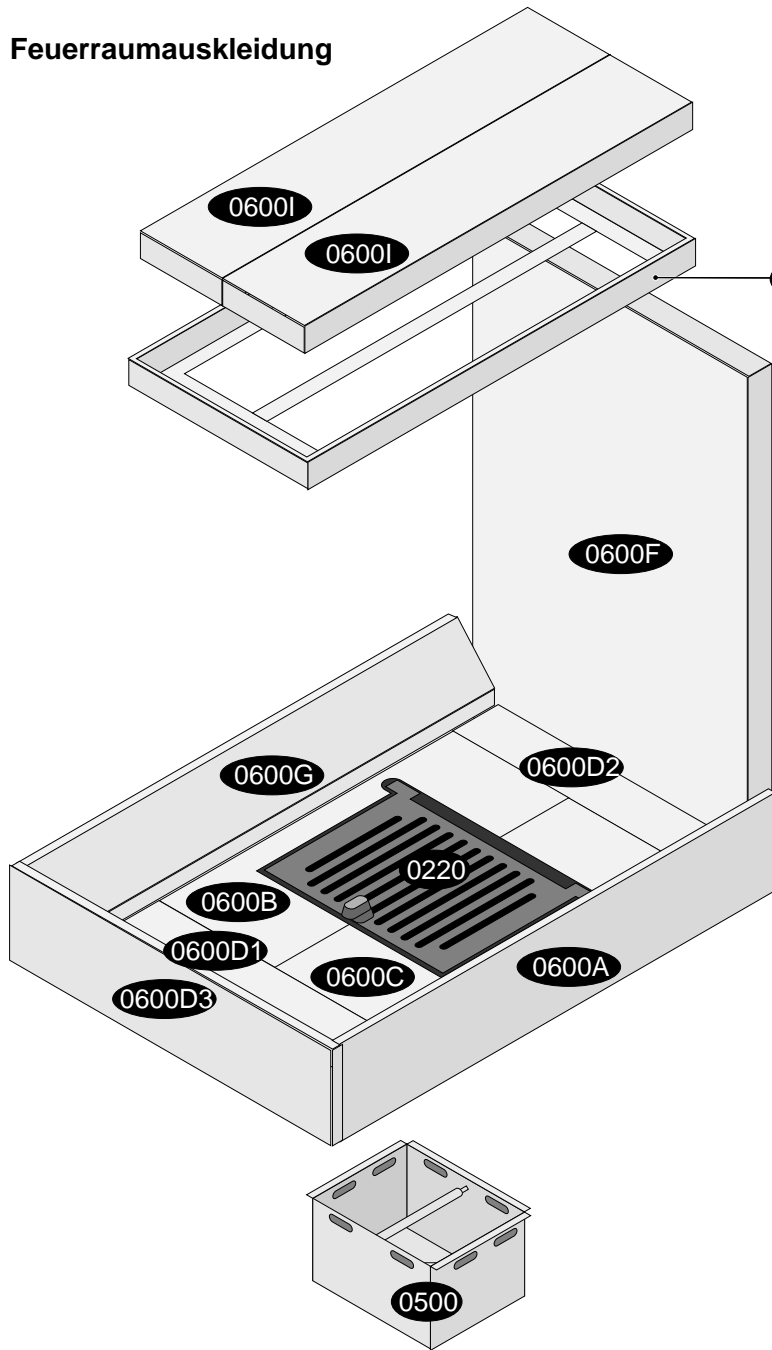

Radiante 550/30 LH

Ersatzteile

Feuerraumauskleidung

- 0220 Planrost
- 0500 Aschekasten
- 0600 A Feuerraumwand rechts
- 0600 B Feuerraumboden links
- 0600 C Feuerraumboden rechts

- 0600 D Feuerraumboden (Riemchen), 3 Stück
- 0600 D1 Feuerraumboden vorne
- 0600 D2 Feuerraumboden hinten
- 0600 D3 Feuerraumwand vorne

- 0600 G Feuerraumwand links
- 0600 F Feuerraumwand hinten
- 0600 I Rauchgasumlenkplatte links/rechts
- 0610 Halterahmen der Heizgasumlenkplatten