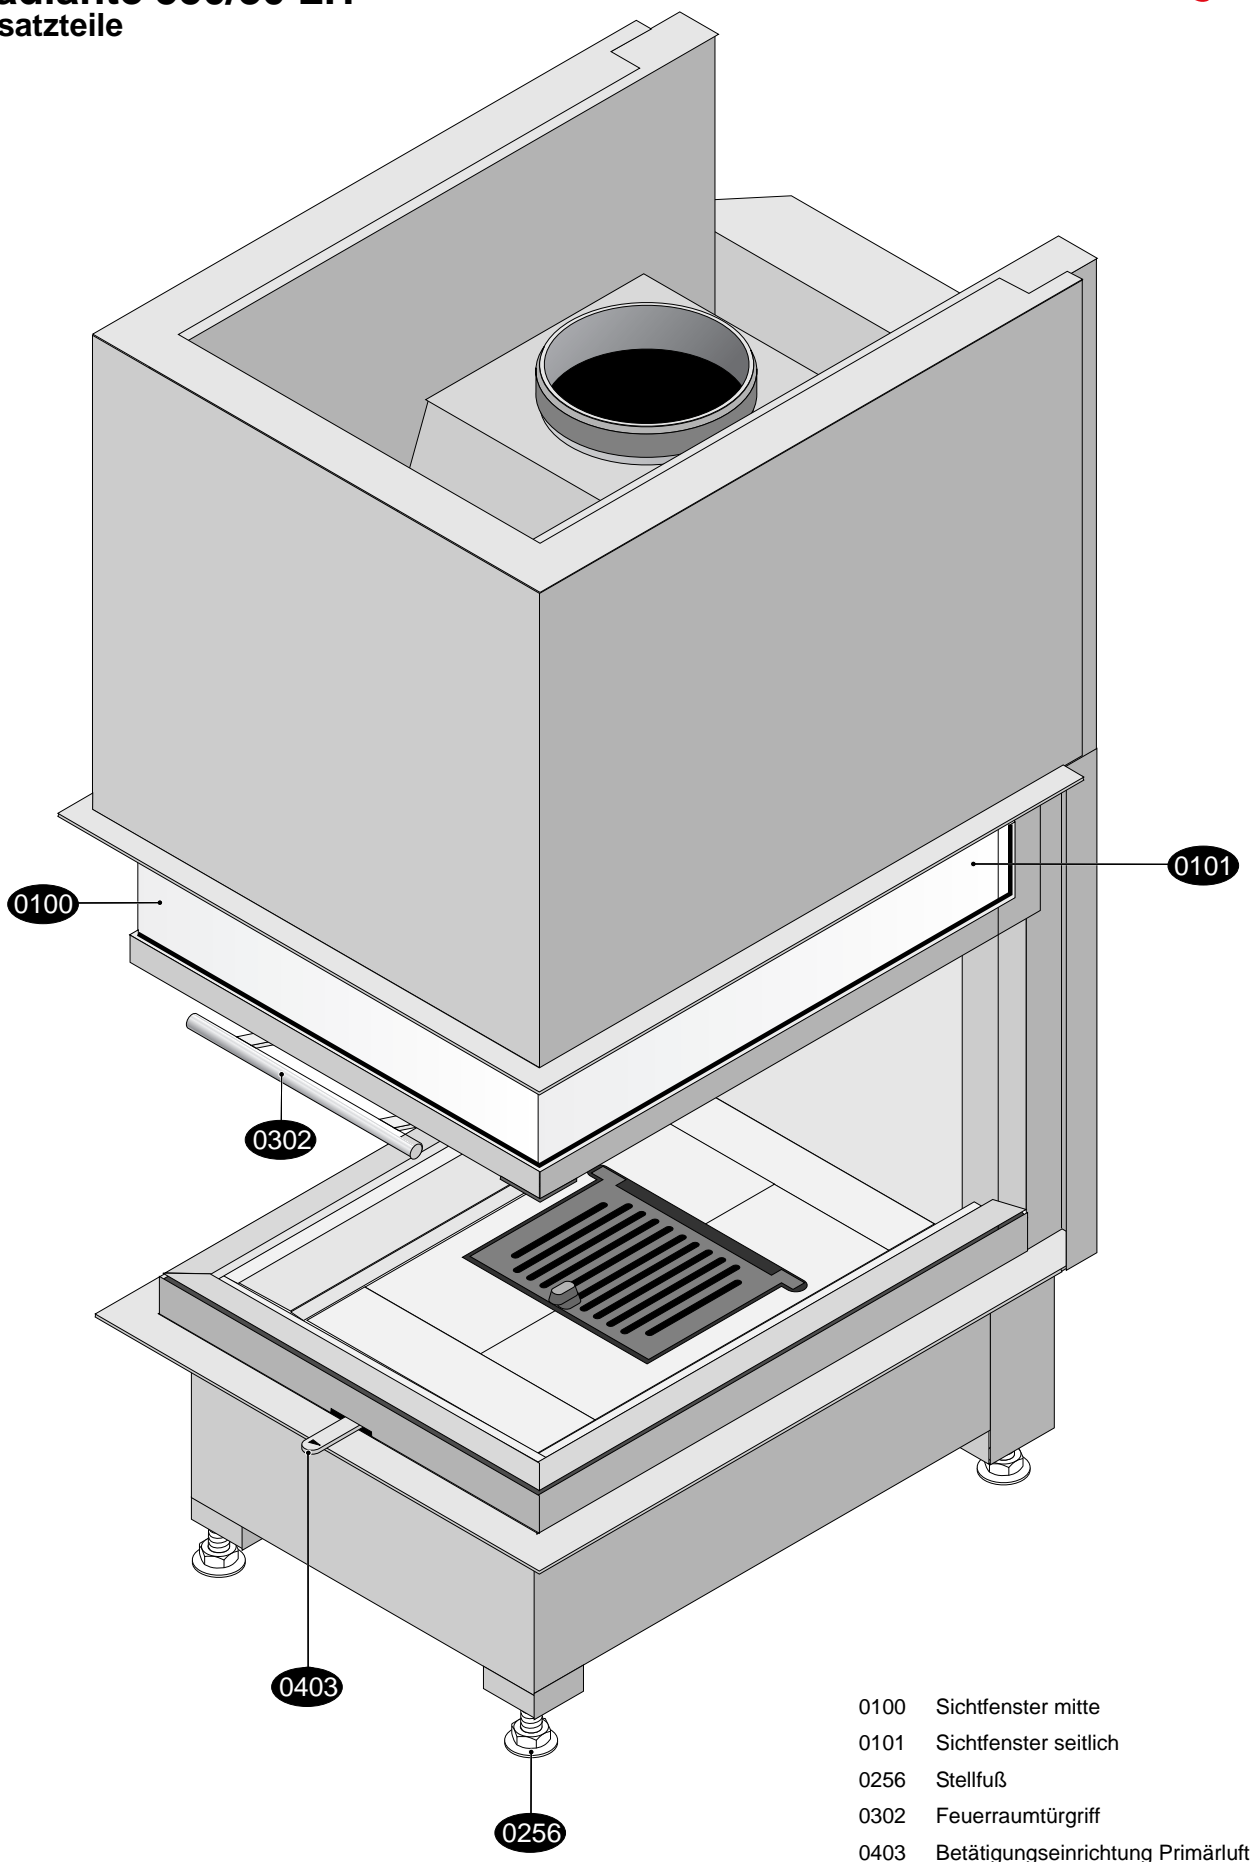

Radiante 550/30 LH

Ersatzteile

Feuerraumauskleidung

- 0220 Planrost
- 0500 Aschekasten
- 0600 A Feuerraumwand rechts
- 0600 B Feuerraumboden links
- 0600 C Feuerraumboden rechts

- 0600 D Feuerraumboden (Riemchen), 3 Stück
- 0600 D1 Feuerraumboden vorne
- 0600 D2 Feuerraumboden hinten
- 0600 D3 Feuerraumwand vorne

- 0600 G Feuerraumwand links
- 0600 F Feuerraumwand hinten
- 0600 I Rauchgasumlenkplatte links/rechts
- 0610 Halterahmen der Heizgasumlenkplatten