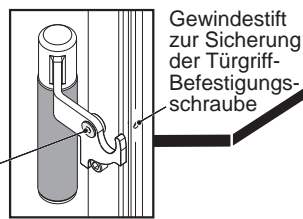

Radiante 600 WW ECOplus Ersatzteile

- 0100 Sichtfenster
 - 0109 Klemmschiene (Aluminium)
 - 0200 Feuerraumtür kompl.
 - 0208 Gegenlager der Feuerraumtür
 - 0211 Feder der Feuerraumtür
 - 0217 Stehrost (Holzfänger)
 - 0220 Planrost
 - 0223 Gussmulde zweiteilig
 - 0256 Stellfuß
 - 0290 Verkleidungsanschlussleiste (Kachelabdeckleiste)
 - 0302 Griff
 - 0350 10 Dichtung Warmwasseraufsatz/Ofenkorpus
 - 0350 19 Dichtung zwischen Klemmklotz/Sichtfenster
 - 0350 24 Dichtung zwischen Feuerraumtür/Sichtfenster
 - 0350 25 Dichtung zwischen Feuerraumtür/Korpus
 - 0350 37 Dichtung Abgasstutzen/Rauchrohr
 - 0350 89 Dichtung Wärmetauscher/Ofenkorpus
 - 0352 Sicherungsclip
 - 0403 Primärluftautomat
 - 0404 Sekundärluftschieber
 - 0405 Betätigungseinrichtung Primärluft
 - 0406 Betätigungseinrichtung Sekundärluft
 - 0471 Wärmetauscher der thermischen Ablaufsicherung
 - 0500 Aschekasten
 - 0502 Bedienungswerkzeug „Kalte Hand“
 - 0504 Feder des Sekundärluftschiebers
 - 0600 a Feuerraumwand links
 - 0600 b Feuerraumwand rechts
 - 0600 c Feuerraumwand mitte unten
 - 0600 d Feuerraumwand mitte oben
 - 0600 es Filter links/rechts
 - 0600 g Feuerraumwand-Ecke links
 - 0600 i Feuerraumwand-Ecke rechts
 - 0600 L obere Heizgasumlenkplatte
 - 0610 Halteleiste
 - 0620 Tertiärluftkanal
 - 0681 Verbrennungsluftstutzen
 - 0701 Blinddeckel mit Dichtung
 - 2001 Aufbau-DVD für Kachelöfen
 - 2002 Handschuh
 - 3270 Warmwasseraufsatz
- Feder der Feuerraumtür**
 0211
- Sicherungsclip**
 0352
- Bedienungswerkzeug „Kalte Hand“**
 0502
- 2001**