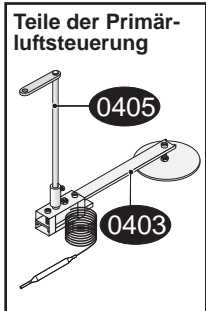

Radiante 600 WW ECOplus Ersatzteile

- 0100 Sichtfenster
 - 0109 Klemmschiene (Aluminium)
 - 0200 Feuerraumtür kompl.
 - 0208 Gegenlager der Feuerraumtür
 - 0211 Feder der Feuerraumtür
 - 0217 Stehrost (Holzfänger)
 - 0220 Planrost
 - 0223 Gussmulde zweiteilig
 - 0256 Stellfuß
 - 0290 Verkleidungsanschlussleiste (Kachelabdeckleiste)
 - 0302 Griff
 - 0350 10 Dichtung Warmwasseraufsatz/Ofenkorpus
 - 0350 19 Dichtung zwischen Klemmklotz/Sichtfenster
 - 0350 24 Dichtung zwischen Feuerraumtür/Sichtfenster
 - 0350 25 Dichtung zwischen Feuerraumtür/Korpus
 - 0350 37 Dichtung Abgasstutzen/Rauchrohr
 - 0350 89 Dichtung Wärmetauscher/Ofenkorpus
 - 0352 Sicherungsclip
 - 0403 Primärluftautomat
 - 0404 Sekundärluftschieber
 - 0405 Betätigungseinrichtung Primärluft
 - 0406 Betätigungseinrichtung Sekundärluft
 - 0471 Wärmetauscher der thermischen Ablaufsicherung
 - 0500 Aschekasten
 - 0502 Bedienungswerkzeug „Kalte Hand“
 - 0504 Feder des Sekundärluftschiebers
 - 0600 a Feuerraumwand links
 - 0600 b Feuerraumwand rechts
 - 0600 c Feuerraumwand mitte unten
 - 0600 d Feuerraumwand mitte oben
 - 0600 es Filter links/rechts
 - 0600 g Feuerraumwand-Ecke links
 - 0600 i Feuerraumwand-Ecke rechts
 - 0600 L obere Heizgasumlenkplatte
 - 0610 Halteleiste
 - 0620 Tertiärluftkanal
 - 0681 Verbrennungsluftstutzen
 - 0701 Blinddeckel mit Dichtung
 - 2001 Aufbau-DVD für Kachelöfen
 - 2002 Handschuh
 - 3270 Warmwasseraufsatz
- Feder der Feuerraumtür**
 0211
- Sicherungsclip**
 0352
- Bedienungswerkzeug „Kalte Hand“**
 0502
- 2001**