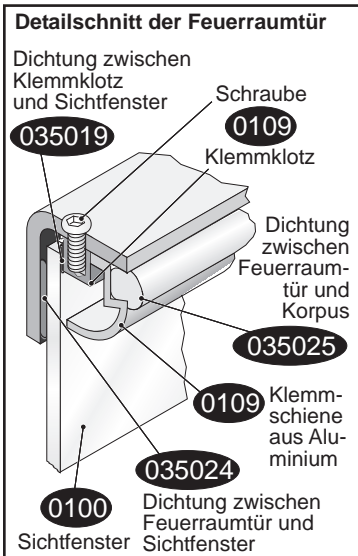

Radiante 600 WW ECOplus Ersatzteile

- 0100 Sichtfenster
 - 0109 Klemmschiene (Aluminium)
 - 0200 Feuerraumtür kompl.
 - 0208 Gegenlager der Feuerraumtür
 - 0211 Feder der Feuerraumtür
 - 0217 Stehrost (Holzfänger)
 - 0220 Planrost
 - 0223 Gussmulde zweiteilig
 - 0256 Stellfuß
 - 0290 Verkleidungsanschlussleiste (Kachelabdeckleiste)
 - 0302 Griff
 - 0350 10 Dichtung Warmwasseraufsatz/Ofenkorpus
 - 0350 19 Dichtung zwischen Klemmklotz/Sichtfenster
 - 0350 24 Dichtung zwischen Feuerraumtür/Sichtfenster
 - 0350 25 Dichtung zwischen Feuerraumtür/Korpus
 - 0350 37 Dichtung Abgasstutzen/Rauchrohr
 - 0350 89 Dichtung Wärmetauscher/Ofenkorpus
 - 0352 Sicherungsclip
 - 0403 Primärluftautomat
 - 0404 Sekundärluftschieber
 - 0405 Betätigungseinrichtung Primärluft
 - 0406 Betätigungseinrichtung Sekundärluft
 - 0471 Wärmetauscher der thermischen Ablaufsicherung
 - 0500 Aschekasten
 - 0502 Bedienungswerkzeug „Kalte Hand“
 - 0504 Feder des Sekundärluftschiebers
 - 0600 a Feuerraumwand links
 - 0600 b Feuerraumwand rechts
 - 0600 c Feuerraumwand mitte unten
 - 0600 d Feuerraumwand mitte oben
 - 0600 es Filter links/rechts
 - 0600 g Feuerraumwand-Ecke links
 - 0600 i Feuerraumwand-Ecke rechts
 - 0600 L obere Heizgasumlenkplatte
 - 0610 Halteleiste
 - 0620 Tertiärluftkanal
 - 0681 Verbrennungsluftstutzen
 - 0701 Blinddeckel mit Dichtung
 - 2001 Aufbau-DVD für Kachelöfen
 - 2002 Handschuh
 - 3270 Warmwasseraufsatz
- Feder der Feuerraumtür**
 0211
- Sicherungsclip**
 0352
- Bedienungswerkzeug „Kalte Hand“**
 0502
- 2001**