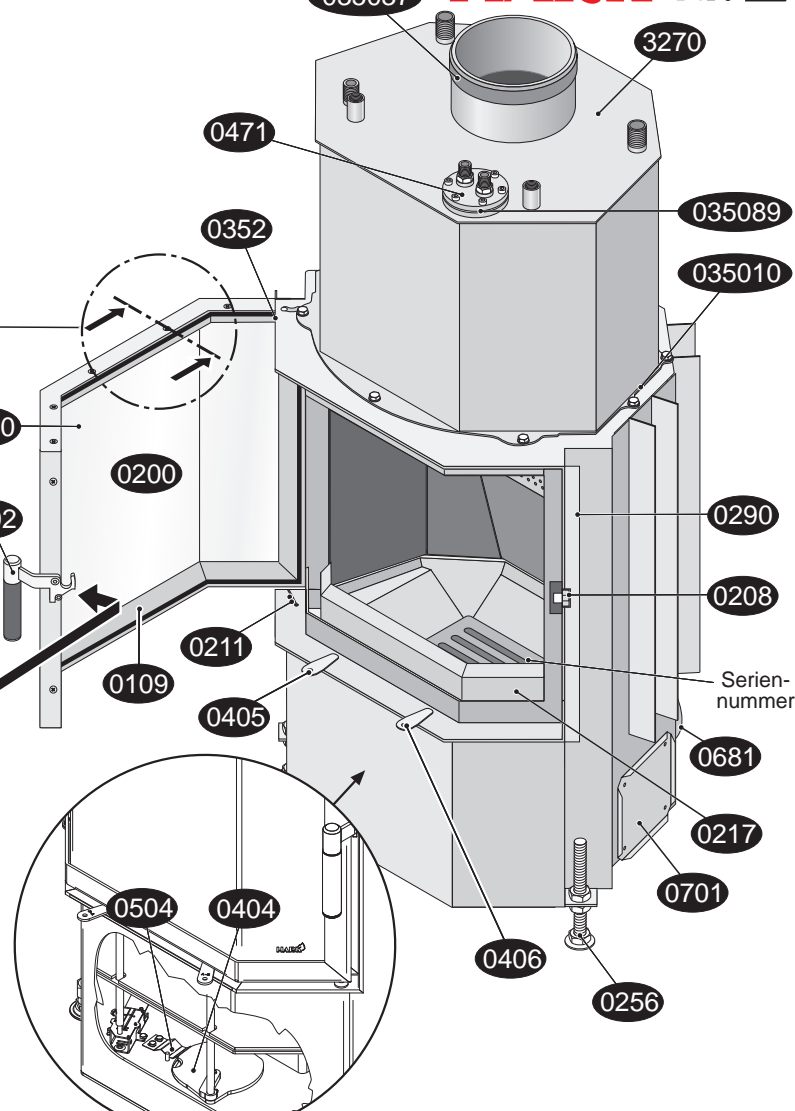

Radiante 600 WW ECOplus Ersatzteile

- 0100 Sichtfenster
 - 0109 Klemmschiene (Aluminium)
 - 0200 Feuerraumtür kompl.
 - 0208 Gegenlager der Feuerraumtür
 - 0211 Feder der Feuerraumtür
 - 0217 Stehrost (Holzfänger)
 - 0220 Planrost
 - 0223 Gussmulde zweiteilig
 - 0256 Stellfuß
 - 0290 Verkleidungsanschlussleiste (Kachelabdeckleiste)
 - 0302 Griff
 - 0350 10 Dichtung Warmwasseraufsatz/Ofenkorpus
 - 0350 19 Dichtung zwischen Klemmklotz/Sichtfenster
 - 0350 24 Dichtung zwischen Feuerraumtür/Sichtfenster
 - 0350 25 Dichtung zwischen Feuerraumtür/Korpus
 - 0350 37 Dichtung Abgasstutzen/Rauchrohr
 - 0350 89 Dichtung Wärmetauscher/Ofenkorpus
 - 0352 Sicherungsclip
 - 0403 Primärluftautomat
 - 0404 Sekundärluftschieber
 - 0405 Betätigungseinrichtung Primärluft
 - 0406 Betätigungseinrichtung Sekundärluft
 - 0471 Wärmetauscher der thermischen Ablaufsicherung
 - 0500 Aschekasten
 - 0502 Bedienungswerkzeug „Kalte Hand“
 - 0504 Feder des Sekundärluftschiebers
 - 0600 a Feuerraumwand links
 - 0600 b Feuerraumwand rechts
 - 0600 c Feuerraumwand mitte unten
 - 0600 d Feuerraumwand mitte oben
 - 0600 es Filter links/rechts
 - 0600 g Feuerraumwand-Ecke links
 - 0600 i Feuerraumwand-Ecke rechts
 - 0600 L obere Heizgasumlenkplatte
 - 0610 Halteleiste
 - 0620 Tertiärluftkanal
 - 0681 Verbrennungsluftstutzen
 - 0701 Blinddeckel mit Dichtung
 - 2001 Aufbau-DVD für Kachelöfen
 - 2002 Handschuh
 - 3270 Warmwasseraufsatz
- Feder der Feuerraumtür**
 0211
- Sicherungsclip**
 0352
- Bedienungswerkzeug „Kalte Hand“**
 0502
- 2001**