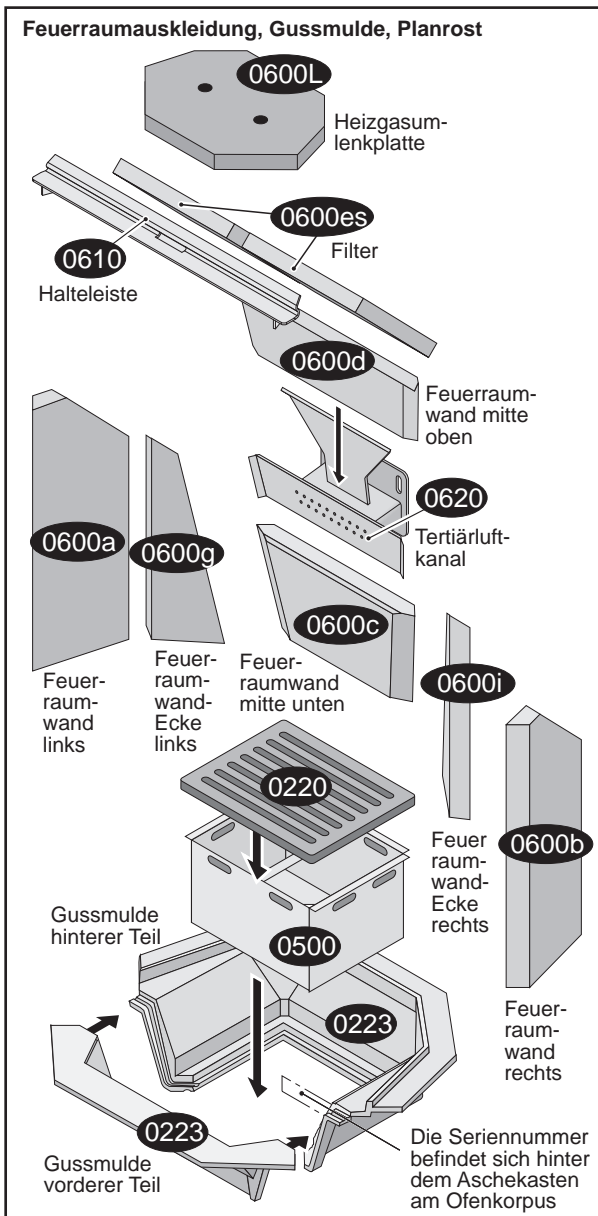

Radiante 600 WW ECOplus Ersatzteile

- 0100 Sichtfenster
 - 0109 Klemmschiene (Aluminium)
 - 0200 Feuerraumtür kompl.
 - 0208 Gegenlager der Feuerraumtür
 - 0211 Feder der Feuerraumtür
 - 0217 Stehrost (Holzfänger)
 - 0220 Planrost
 - 0223 Gussmulde zweiteilig
 - 0256 Stellfuß
 - 0290 Verkleidungsanschlussleiste (Kachelabdeckleiste)
 - 0302 Griff
 - 0350 10 Dichtung Warmwasseraufsatz/Ofenkorpus
 - 0350 19 Dichtung zwischen Klemmklotz/Sichtfenster
 - 0350 24 Dichtung zwischen Feuerraumtür/Sichtfenster
 - 0350 25 Dichtung zwischen Feuerraumtür/Korpus
 - 0350 37 Dichtung Abgasstutzen/Rauchrohr
 - 0350 89 Dichtung Wärmetauscher/Ofenkorpus
 - 0352 Sicherungsclip
 - 0403 Primärluftautomat
 - 0404 Sekundärluftschieber
 - 0405 Betätigungseinrichtung Primärluft
 - 0406 Betätigungseinrichtung Sekundärluft
 - 0471 Wärmetauscher der thermischen Ablaufsicherung
 - 0500 Aschekasten
 - 0502 Bedienungswerkzeug „Kalte Hand“
 - 0504 Feder des Sekundärluftschiebers
 - 0600 a Feuerraumwand links
 - 0600 b Feuerraumwand rechts
 - 0600 c Feuerraumwand mitte unten
 - 0600 d Feuerraumwand mitte oben
 - 0600 es Filter links/rechts
 - 0600 g Feuerraumwand-Ecke links
 - 0600 i Feuerraumwand-Ecke rechts
 - 0600 L obere Heizgasumlenkplatte
 - 0610 Halteleiste
 - 0620 Tertiärluftkanal
 - 0681 Verbrennungsluftstutzen
 - 0701 Blinddeckel mit Dichtung
 - 2001 Aufbau-DVD für Kachelöfen
 - 2002 Handschuh
 - 3270 Warmwasseraufsatz
- Feder der Feuerraumtür**
 0211
- Sicherungsclip**
 0352
- Bedienungswerkzeug „Kalte Hand“**
 0502
- 2001**