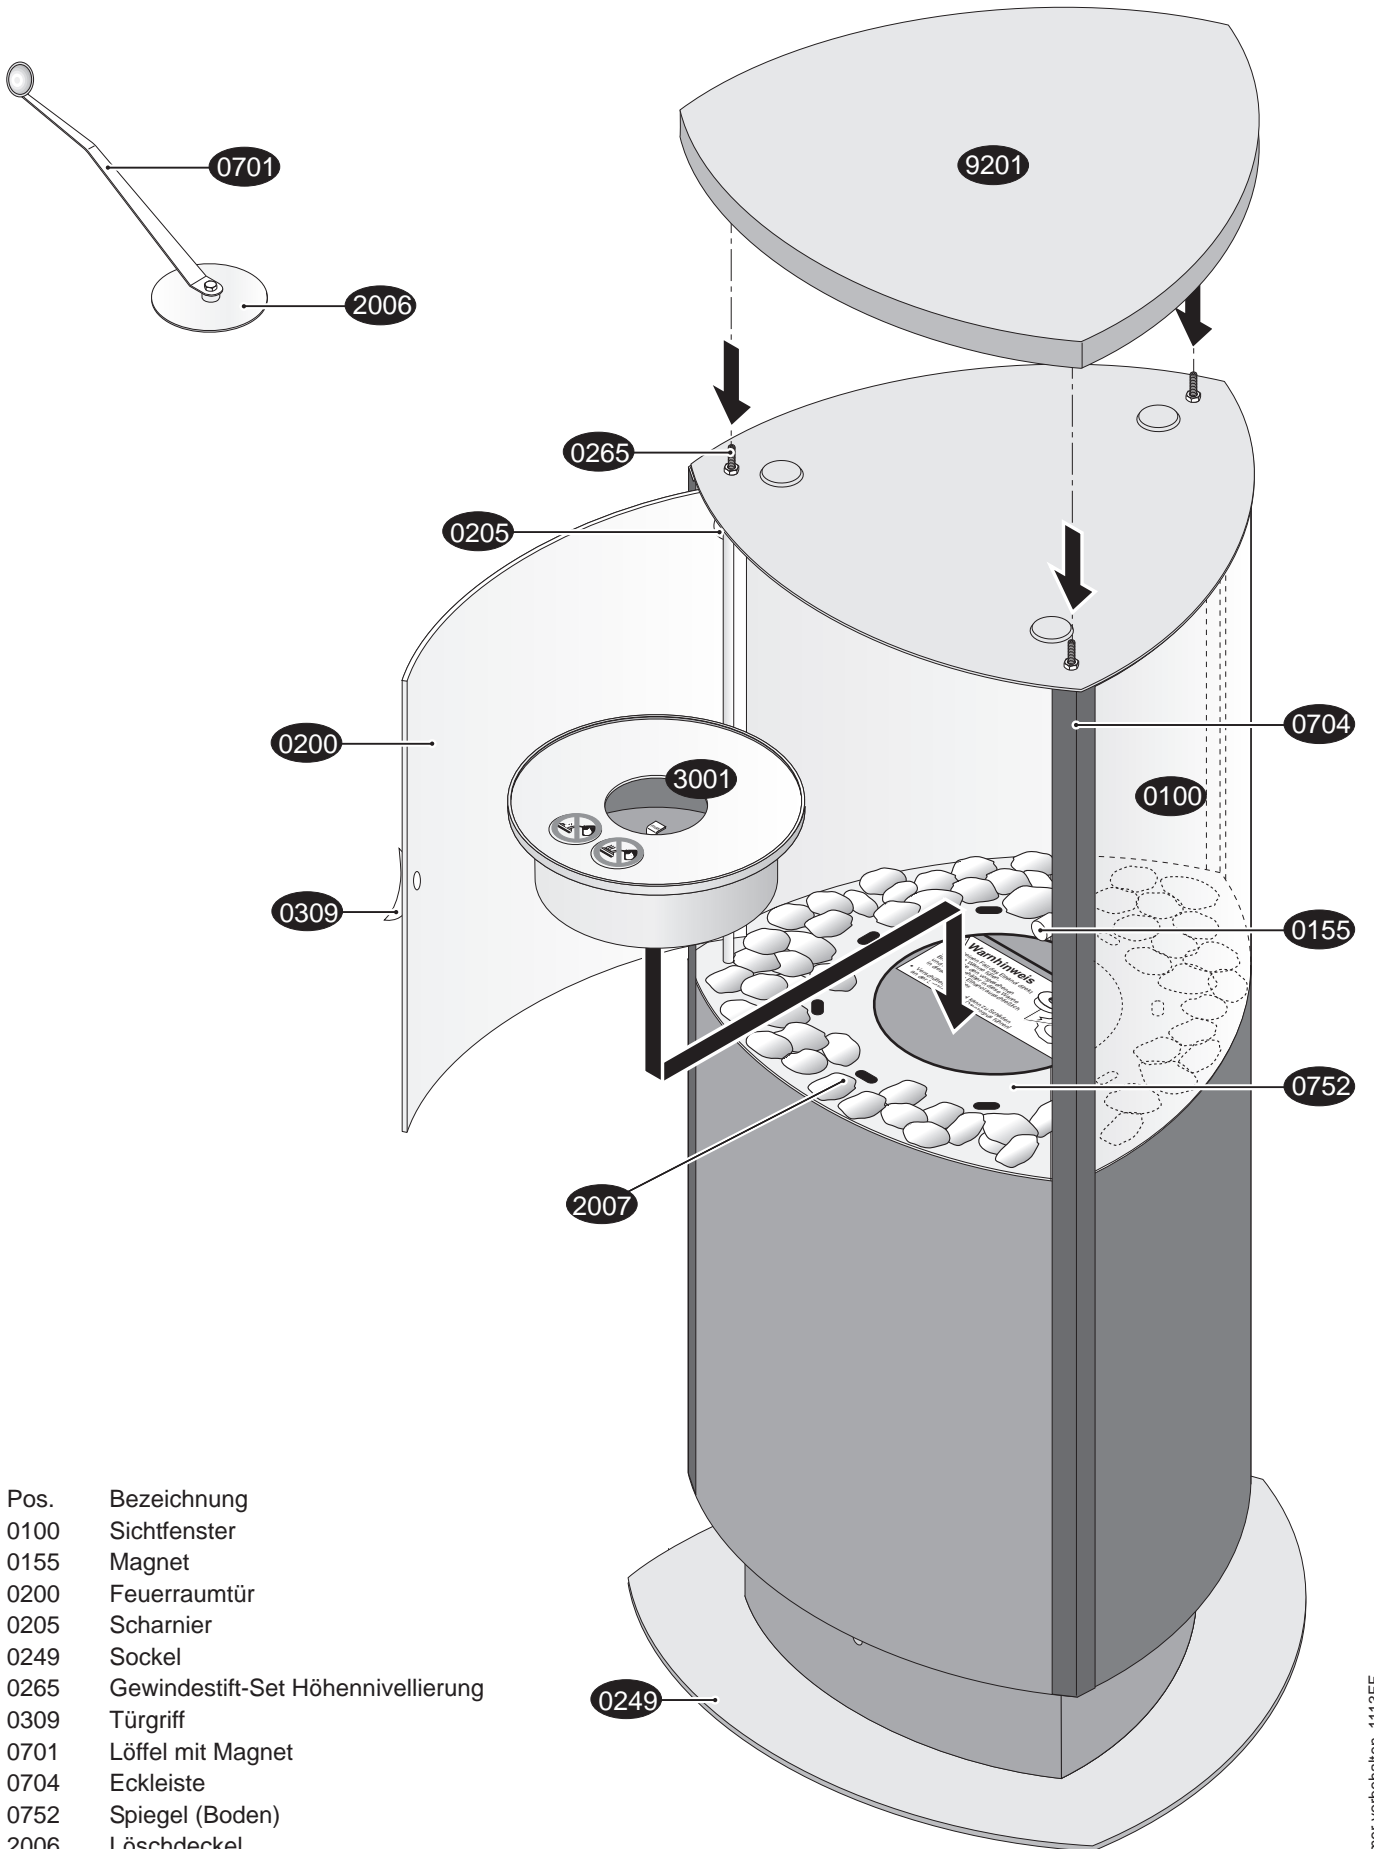

Fuego 3 Ersatzteile

Pos.	Bezeichnung
0100	Sichtfenster
0155	Magnet
0200	Feuerraumtür
0205	Scharnier
0249	Sockel
0265	Gewindestift-Set Höhennivellierung
0309	Türgriff
0701	Löffel mit Magnet
0704	Eckleiste
0752	Spiegel (Boden)
2006	Löschdeckel
2007	Ziersteine
3001	Brennstoffbehälter
9201	Deck-Naturstein (Obersims)