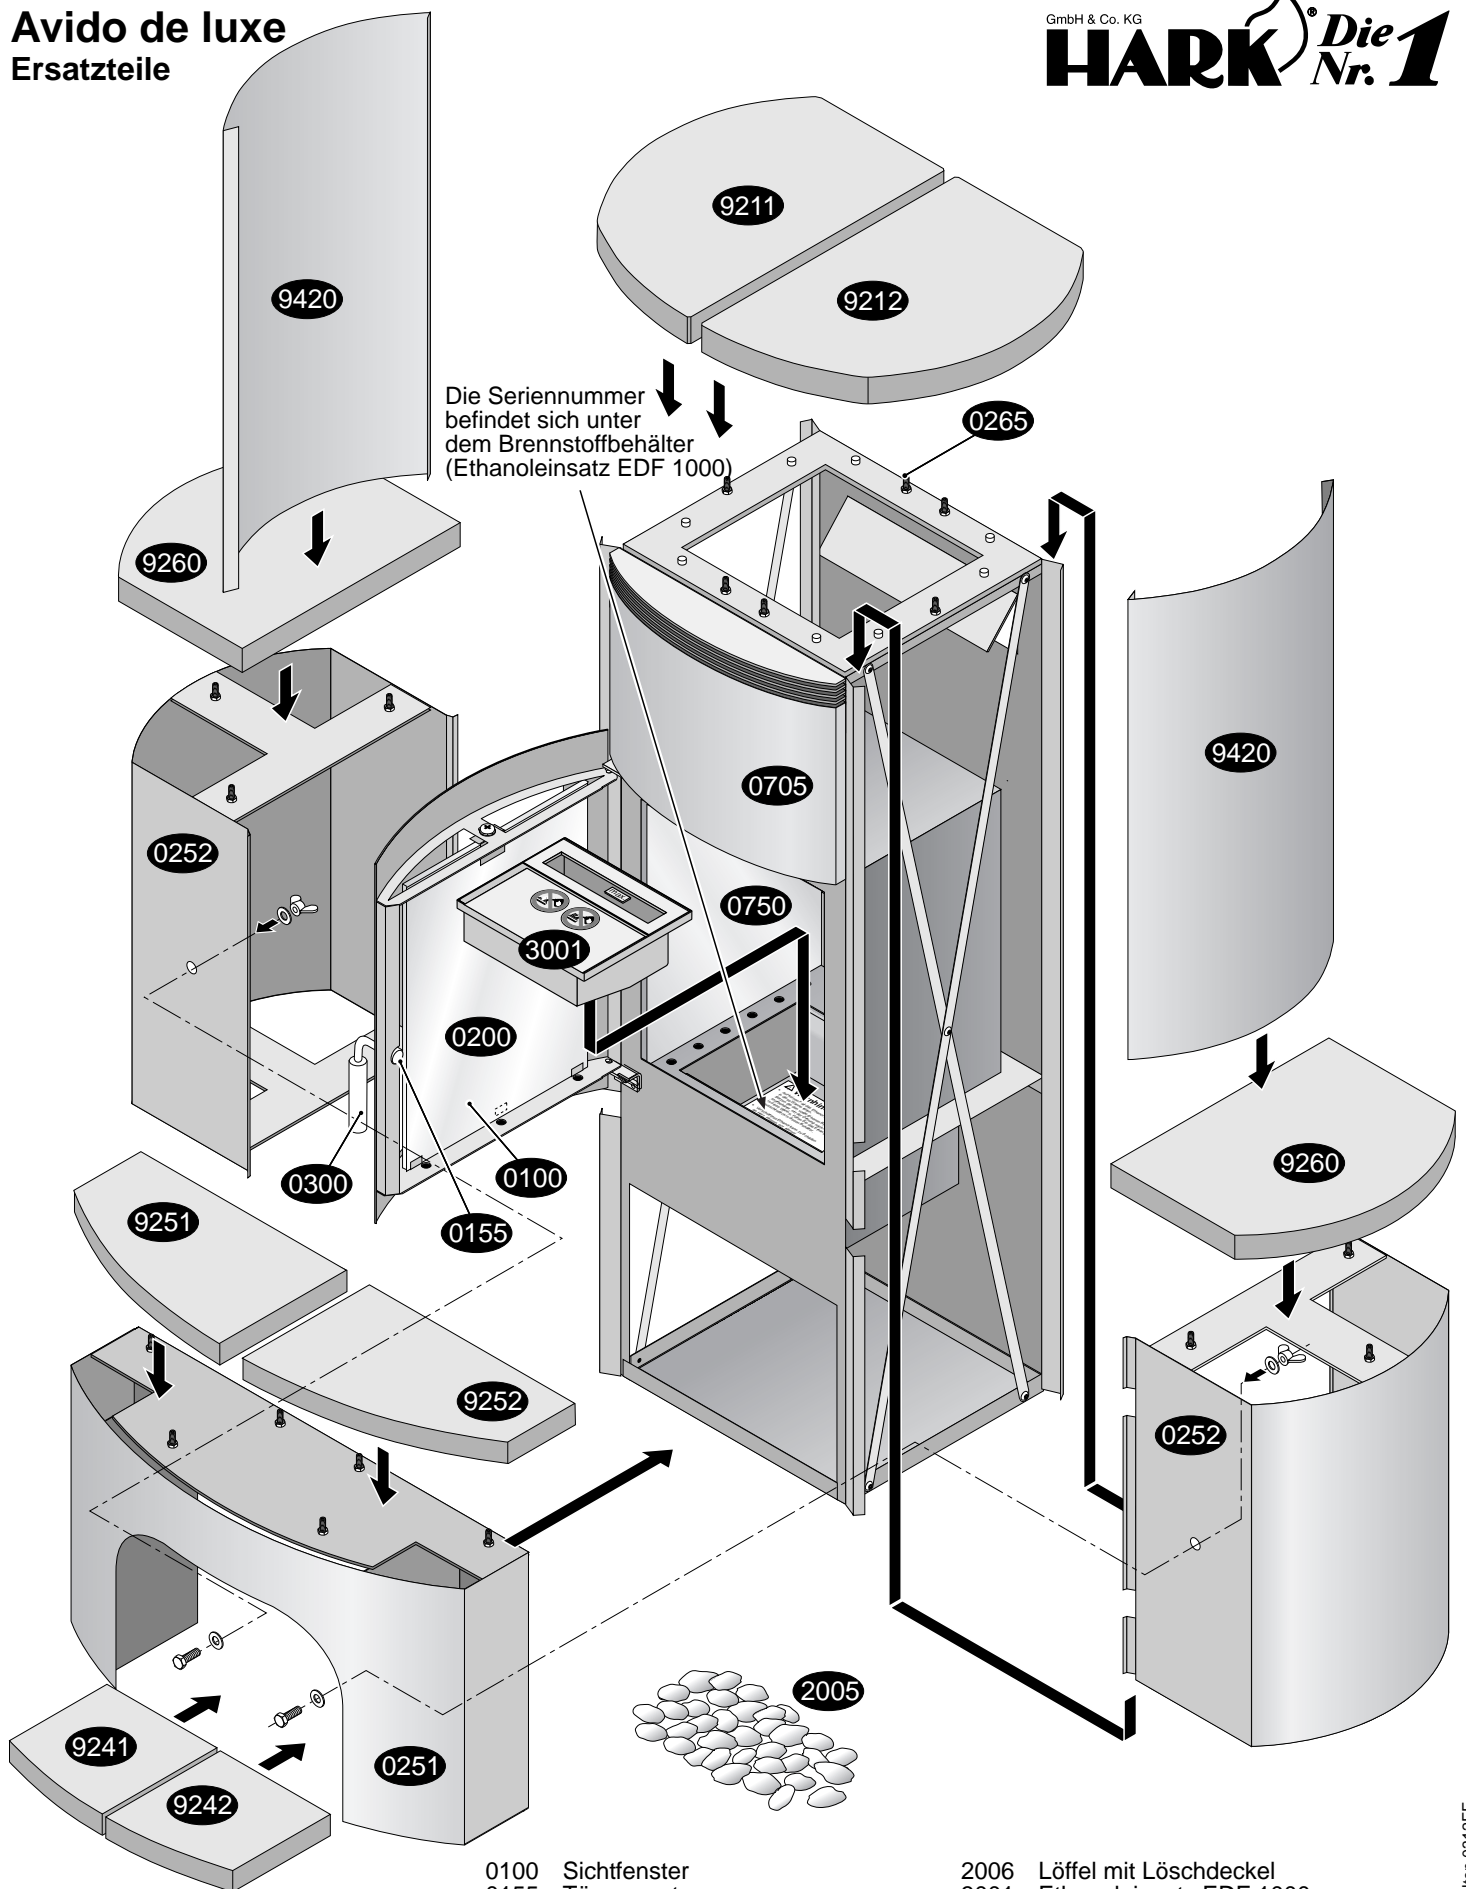

**Avido de luxe**  
Ersatzteile

Die Seriennummer befindet sich unter dem Brennstoffbehälter (Ethanolersatz EDF 1000)

- |      |                                    |      |                                      |
|------|------------------------------------|------|--------------------------------------|
| 0100 | Sichtfenster                       | 2006 | Löffel mit Löschdeckel               |
| 0155 | Türmagnet                          | 3001 | Ethanolersatz EDF 1000               |
| 0200 | Feuerraumtür kompl.                | 9201 | Naturstein-Paket                     |
| 0251 | Frontsockel                        | 9211 | Deck-Naturstein links                |
| 0252 | Seitensockel links/rechts          | 9212 | Deck-Naturstein rechts               |
| 0265 | Gewindestift-Set Höhennivellierung | 9241 | Holzlegefach-Naturstein links        |
| 0300 | Türgriff                           | 9242 | Holzlegefach-Naturstein rechts       |
| 0705 | Frontblende                        | 9251 | Frontsockel-Naturstein links         |
| 0750 | Spiegel                            | 9252 | Frontsockel-Naturstein rechts        |
| 2002 | Handschuh                          | 9260 | Seitensockel-Naturstein links/rechts |
| 2005 | Ziersteine                         | 9420 | Stahl-Seitenverkleidung              |