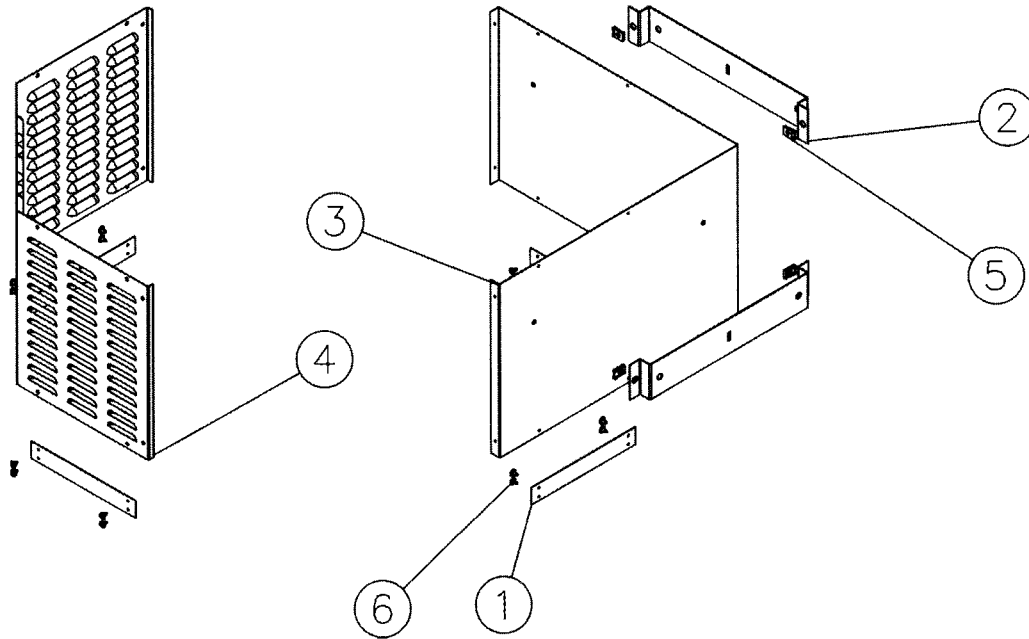

Éclaté réhausse 965012

| N° | Nbre | Désignation | Codification |
|----|------|-------------------|--------------|
| 1 | 4 | Raccord devant | 10562 0258 |
| 2 | 2 | Support mural | 10568 4268 |
| 3 | 1 | Bati vertical | 10527 965112 |
| 4 | 1 | Élément supérieur | 10510 965112 |
| 5 | 4 | Eerou rapid nut | 00001304496 |
| 6 | 16 | Vis TRL | 00001301231 |

DIMENSIONS