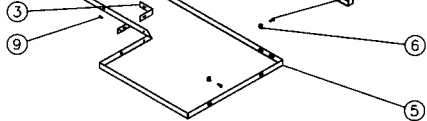

NOMENCLATURES DES PIÈCES DETACHÉES

Éclaté Commun 680124 - 680125 - 680126

N°	Nbre	Désignation	Codification	N°	Nbre	Désignation	Codification
1	1	Tablette avant	20503 1410	12	1	Panneau devant	12115 680124
2	2	Patte fixation derrière	12485 680104	13	1	Panneau jonction	12160 680124
3	1	Raidisseur fond	12271 680106	14	2	Patte fixation	19185 680124
4	2	Patte fixation derrière	12485 680121	15	1	Socle	12215 680124
5	1	Isolation dessus intérieur	18895 680124	16	21	Ecrou M5 eurosert	00001306629
6	1	Bâti vertical	10527 680124	17	4	Ecrou rapid nut	00001304496
7	2	Côté	12317 680124	18	4	Euro set collerette	M10 9418 2028
8	1	Derrière	12401 680124	19	2	Rondelle fer	00001301704
9	1	Elément supérieur coulissant	10575 680124	20	4	Vérin a vis	00001304452
10	1	Fronton	12112 680124	21	4	Vis TF M5x16	00001305315
11	1	Obturateur	10523 680124	22	9	Vis TH M5x16	00001305960

Éclaté réf. 680126

N°	Nbre	Désignation	Codification
1	8	Equerre Façade	12130 680125
2	4	Gousset	12474 680125
3	1	Façade extérieure	12102 680126
4	2	Prolongement devant droit	12116 680126
5	2	Prolongement devant gauche	12117 680126
6	16	Ecrou cage	00001304280
7	16	Vis TF M5x16	00001305315
8	8	Vis TH M5x16	00001305960
9	8	Vis tôle TF	00001307790