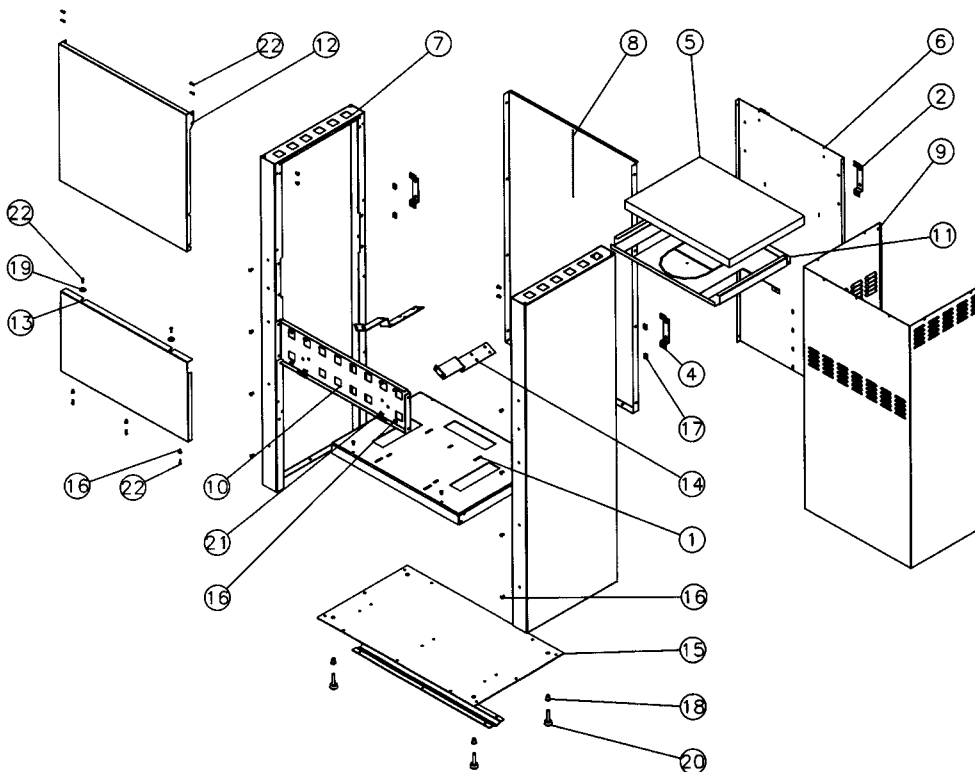

NOMENCLATURES DES PIÈCES DETACHÉES

Éclaté Commun 680124 - 680125 - 680126

N°	Nbre	Désignation	Codification	N°	Nbre	Désignation	Codification
1	1	Tablette avant	20503 1410	12	1	Panneau devant	12115 680124
2	2	Patte fixation derrière	12485 680104	13	1	Panneau jonction	12160 680124
3	1	Raidisseur fond	12271 680106	14	2	Patte fixation	19185 680124
4	2	Patte fixation derrière	12485 680121	15	1	Socle	12215 680124
5	1	Isolation dessus intérieur	18895 680124	16	21	Ecrou M5 eurosert	00001306629
6	1	Bâti vertical	10527 680124	17	4	Ecrou rapid nut	00001304496
7	2	Côté	12317 680124	18	4	Euro set collerette	M10 9418 2028
8	1	Derrière	12401 680124	19	2	Rondelle fer	00001301704
9	1	Elément supérieur coulissant	10575 680124	20	4	Vérin a vis	00001304452
10	1	Fronton	12112 680124	21	4	Vis TF M5x16	00001305315
11	1	Obturateur	10523 680124	22	9	Vis TH M5x16	00001305960

Éclaté réf. 680126

N°	Nbre	Désignation	Codification
1	8	Equerre Façade	12130 680125
2	4	Gousset	12474 680125
3	1	Façade extérieure	12102 680126
4	2	Prolongement devant droit	12116 680126
5	2	Prolongement devant gauche	12117 680126
6	16	Ecrou cage	00001304280
7	16	Vis TF M5x16	00001305315
8	8	Vis TH M5x16	00001305960
9	8	Vis tôle TF	00001307790