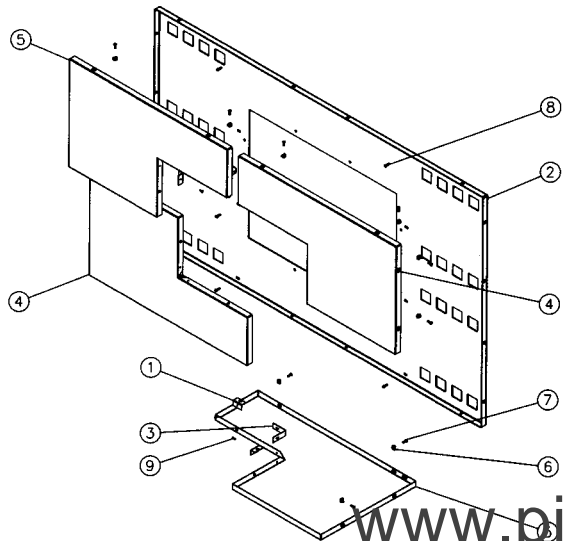

NOMENCLATURES DES PIÈCES DETACHÉES

Éclaté Commun 680124 - 680125 - 680126

N°	Nbre	Désignation	Codification	N°	Nbre	Désignation	Codification
1	1	Tablette avant	20503 1410	12	1	Panneau devant	12115 680124
2	2	Patte fixation derrière	12485 680104	13	1	Panneau jonction	12160 680124
3	1	Raidisseur fond	12271 680106	14	2	Patte fixation	19185 680124
4	2	Patte fixation derrière	12485 680121	15	1	Socle	12215 680124
5	1	Isolation dessus intérieur	18895 680124	16	21	Ecrou M5 eurosert	00001306629
6	1	Bâti vertical	10527 680124	17	4	Ecrou rapid nut	00001304496
7	2	Côté	12317 680124	18	4	Euro set collerette	M10 9418 2028
8	1	Derrière	12401 680124	19	2	Rondelle fer	00001301704
9	1	Elément supérieur coulissant	10575 680124	20	4	Vérin a vis	00001304452
10	1	Fronton	12112 680124	21	4	Vis TF M5x16	00001305315
11	1	Obturbateur	10523 680124	22	9	Vis TH M5x16	00001305960

Éclaté réf. 680125

N°	Nbre	Désignation	Codification
1	8	Equerre façade	12130 680125
2	1	Gousset	12474 680125
3	1	Façade extérieure	12102 680126
4	2	Panneau devant droit	12216 680126
5	2	Panneau devant gauche	12117 680126
6	16	Ecrou cage	00001304280
7	16	Vis TF M5x15	00001305315
8	8	Vis TH M5x16	00001305960
9	8	Vis tôle TF	00001307790