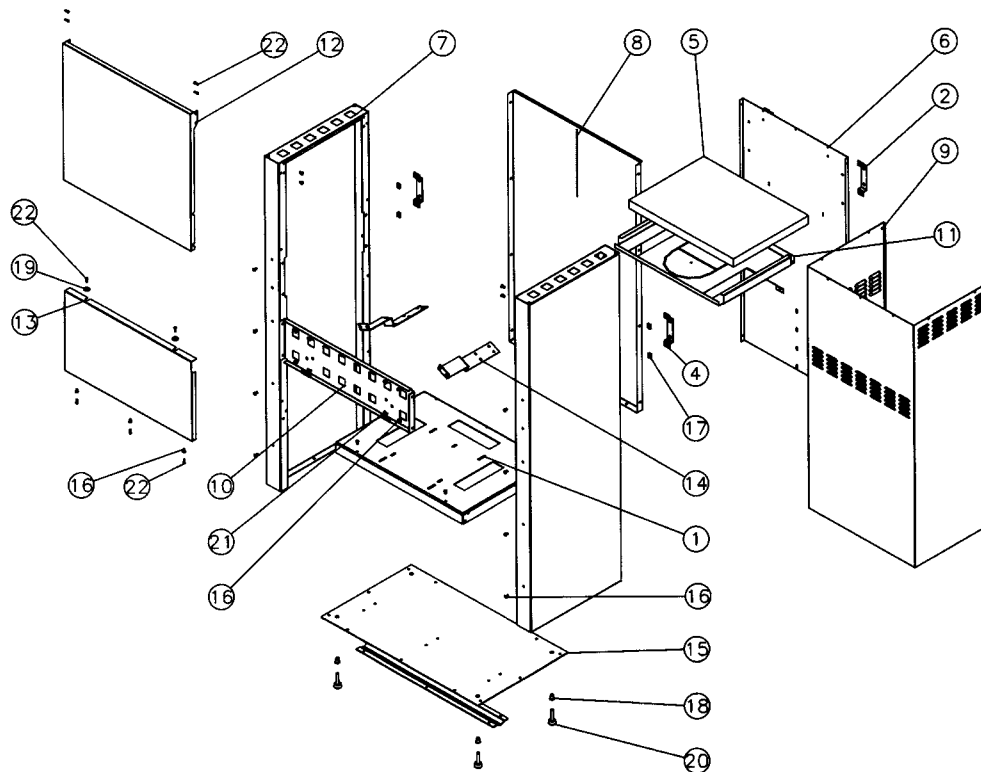

NOMENCLATURES DES PIÈCES DETACHÉES

Éclaté Commun 680124 - 680125 - 680126

N°	Nbre	Désignation	Codification	N°	Nbre	Désignation	Codification
1	1	Tablette avant	20503 1410	12	1	Panneau devant	12115 680124
2	2	Patte fixation derrière	12485 680104	13	1	Panneau jonction	12160 680124
3	1	Raidisseur fond	12271 680106	14	2	Patte fixation	19185 680124
4	2	Patte fixation derrière	12485 680121	15	1	Socle	12215 680124
5	1	Isolation dessus intérieur	18895 680124	16	21	Ecrou M5 eurosert	00001306629
6	1	Bâti vertical	10527 680124	17	4	Ecrou rapid nut	00001304496
7	2	Côté	12317 680124	18	4	Euro set collerette	M10 9418 2028
8	1	Derrière	12401 680124	19	2	Rondelle fer	00001301704
9	1	Elément supérieur coulissant	10575 680124	20	4	Vérin a vis	00001304452
10	1	Fronton	12112 680124	21	4	Vis TF M5x16	00001305315
11	1	Obturbateur	10523 680124	22	9	Vis TH M5x16	00001305960

Éclaté réf. 680125

N°	Nbre	Désignation	Codification
1	8	Equerre façade	12130 680125
2	1	Gousset	12474 680125
3	1	Façade extérieure	12102 680126
4	2	Panneau devant droit	12216 680126
5	2	Panneau devant gauche	12117 680126
6	16	Ecrou cage	00001304280
7	16	Vis TF M5x15	00001305315
8	8	Vis TH M5x16	00001305960
9	8	Vis tôle TF	00001307790