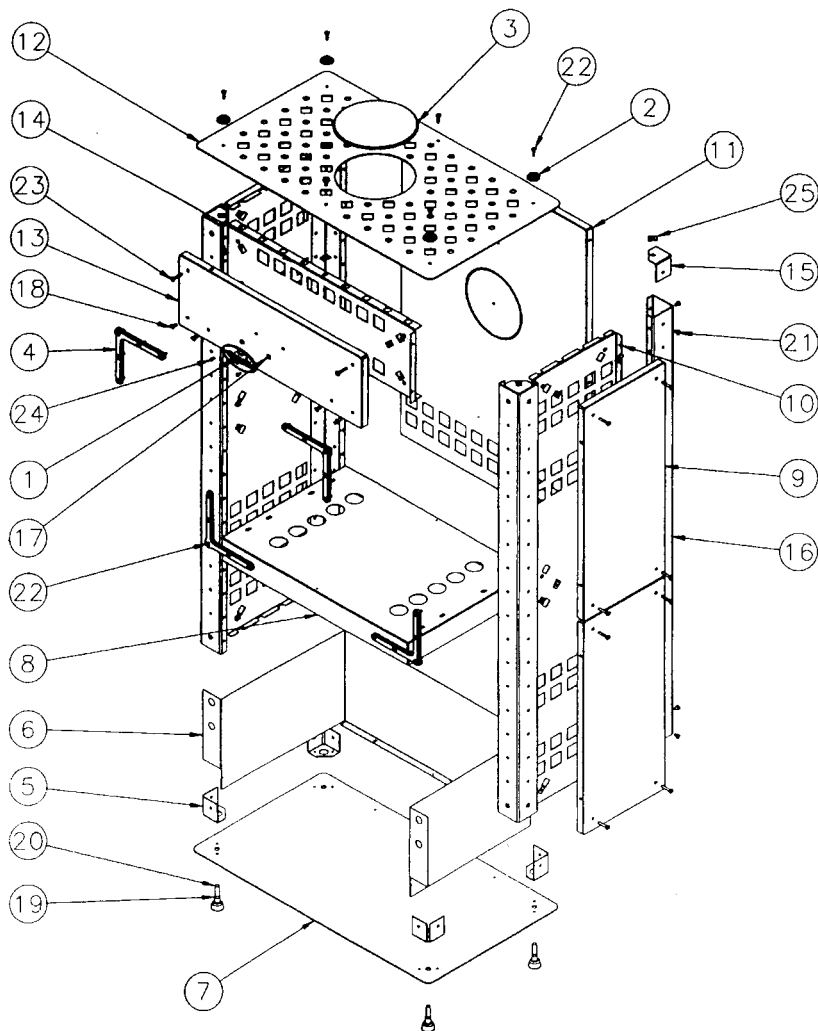

Eclaté du corps du Styleco réf. 680105

Repère	Qté	Désignation	Codification
1	1	3123 F écusson	18501 3123
2	4	3147 F flasque poignée	12895 3147
3	1	3147 F obturateur de dessus	11154 3147
4	4	680104 F équerre côté	12365 680104
5	4	680104 T gousset entretoise	12653 680104
6	1	680104 T plaque protection	12420 680104
7	1	680104 T socle	12215 680104
8	1	680104 T tablette avant	10503 680104
9	4	680105 T côté extérieur	12304 680105
10	2	680105 T côté intérieur	12310 680105
11	1	680105 T derrière	12401 680105
12	1	680105 T dessus	11101 680105
13	1	680105 T fronton	12112 680105
14	1	680105 T fronton arrière	11946 680105
15	4	680105 T gousset entretoise	12653 680105
16	4	680105 T raidisseur côté	12332 680105
17	2	AA écrou 6 pans 4	00001300263
18	4	AA écrou M5 euroset	00001306629
19	4	AA euroset collerette	00001307166
20	4	AA vérin à vis d30 M10 lg50	00001304452
21	16	AA vis poêlier M5 x 10	00001306969
22	26	AA vis poêlier M5 x 20	00001307563
23	18	AA vis poêlier M5 x 30	00001305387
24	2	AA vis TF 90 M4 x 10 fendue laiton	00001304310
25	28	écrou rapid nut 0955 M5	00001304496