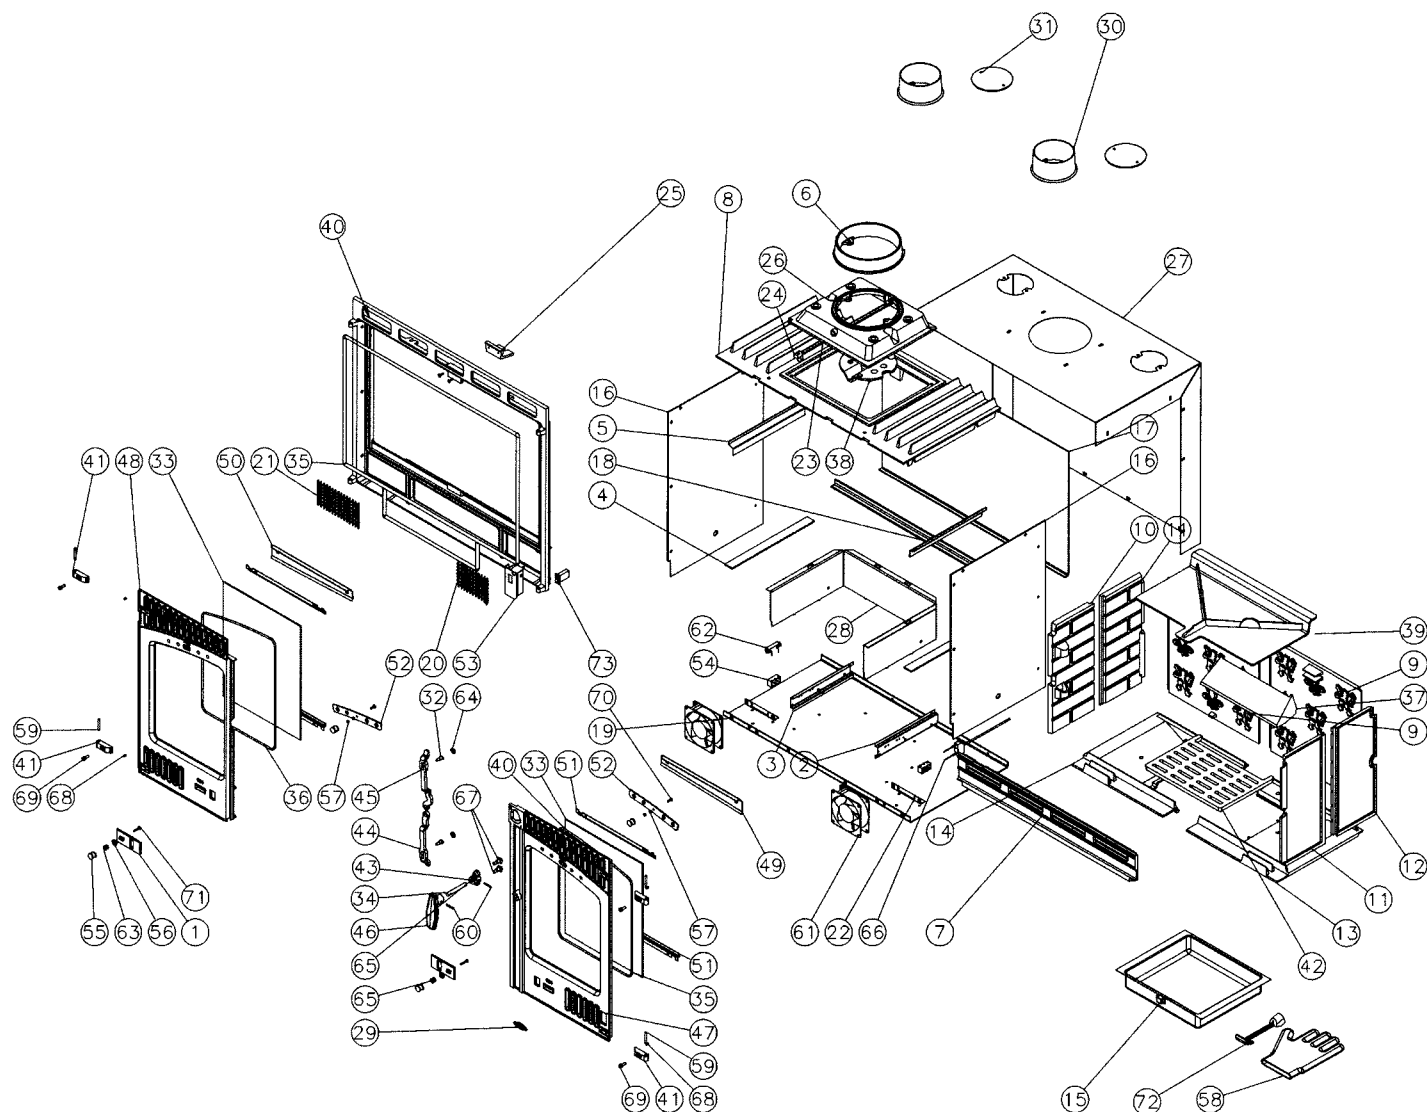

NOMENCLATURE DES PIÈCES DÉTACHÉES

N°	Nbre	Désignation	Codification	N°	Nbre	Désignation	Codification
01	2	Volet réglage air	1 4137 3126	38	1	Clapet	1 4166 665103
02	1	Support bulbe thermostat droit	1 4762 3152	39	1	Défecteur	1 0131 665103
03	1	Support bulbe thermostat gauche	1 4763 3152	40	1	Façade	1 2101 665103
04	2	Joint côté	1 2343 3158	41	4	Gond supérieur	1 2932 665103
05	2	Patte fix. côté int.	1 2375 3158	42	1	Grille fond	1 0214 665103
06	1	Buse	2 4312 3168	43	1	Mentonnet fermeture	1 2146 665103
07	1	Chenet	1 0306 3168	44	1	Partie basse bloqueur	1 3657 665103
08	1	Dessus	2 1101 3168	45	1	Partie haute bloqueur	1 3658 665103
09	2	Plaque arrière foyer	2 0160 3168	46	1	Poignée porte foyer	1 2878 665103
10	1	Plaque foyer avant gauche	1 0165 3168	47	1	Porte foyer droite	3 2859 665103
11	2	Plaque port. Côté droit	2 0174 3168	48	1	Porte foyer gauche	2 2860 665103
12	1	Plaque port. Côté gauche	2 0175 3168	49	1	Conduit droit circulation	1 4368 665103
13	1	Support foyer droit	1 0368 3168	50	1	Conduit gauche circulation	1 4369 665103
14	1	Support foyer gauche	1 0269 3168	51	4	Fixe vitre	1 2078 665103
15	1	Cendrier	1 3316 3168	52	2	Obturbateur air	1 4194 665103
16	2	Côté	1 2317 3168	53	1	Support commutateur	1 4507 665103
17	1	Derrière	1 2401 3168	54	2	Bloque jonction céramique	00001304782
18	1	Équerre arrière sup. foyer	1 0307 3168	55	4	Bouton prise air 18 mm	00001304007
19	1	Fond socle	1 2240 3168	56	2	Cuvette à vis	00001307833
20	1	Grille circulation air droite	1 0246 3168	57	4	Écrou 6 pans 4 Zn noir	00001300263
21	1	Grille circulation air gauche	1 0245 3168	58	4	Goupille cannelée 6x40	00001305127
22	2	Support moteur	1 5376 3168	60	2	Goupille mecanindus	00001307763
23	1	Axe volet	1 5724 3258	61	2	Moto hélice insert	00001305508
24	1	Index	1 8548 3258	62	1	Résistance	00001304788
25	1	Support déflecteur avant	1 0129 3268	63	2	Ressort 961	00001301991
26	1	Taque	2 1413 3268	64	2	Rondelle 16x8.2x1.5	00001300885
27	1	Boîte conduit air	1 3906 3268	65	1	Rondelle 22x10mm5x2	00001300886
28	1	Côté tiroir cendre	1 3339 3268	66	1	Thermostat insert	00001304784
29	1	Écusson	1 8501 3451	67	2	Vis épaulement	00001307838
30	2	Buse Ø125	1 4312 3721	68	4	Vis HC M5x8	00001306744
31	2	Trappe de nettoyage	1 4230 3721	69	4	Vis TCHC M6x16 ZN noir	00001307683
32	2	Vis épaulement	1 9260 660103	70	4	Vis TRL 4x16	00001305474
33	2	Verre réfractaire	1 8690 665103	71	2	Vis TRL 4x25	00001301151
34	1	Axe porte foyer	1 9109 665103	72	1	Clé à crochet	1 4101 3720
35	1	Tresse façade	1 8836 665103	73	1	Inverseur noir 3 positions	00001304785
36	2	Tresse verre réfractaire	1 8826 665103				
37	1	Boîte conduit air	1 3906 665103				