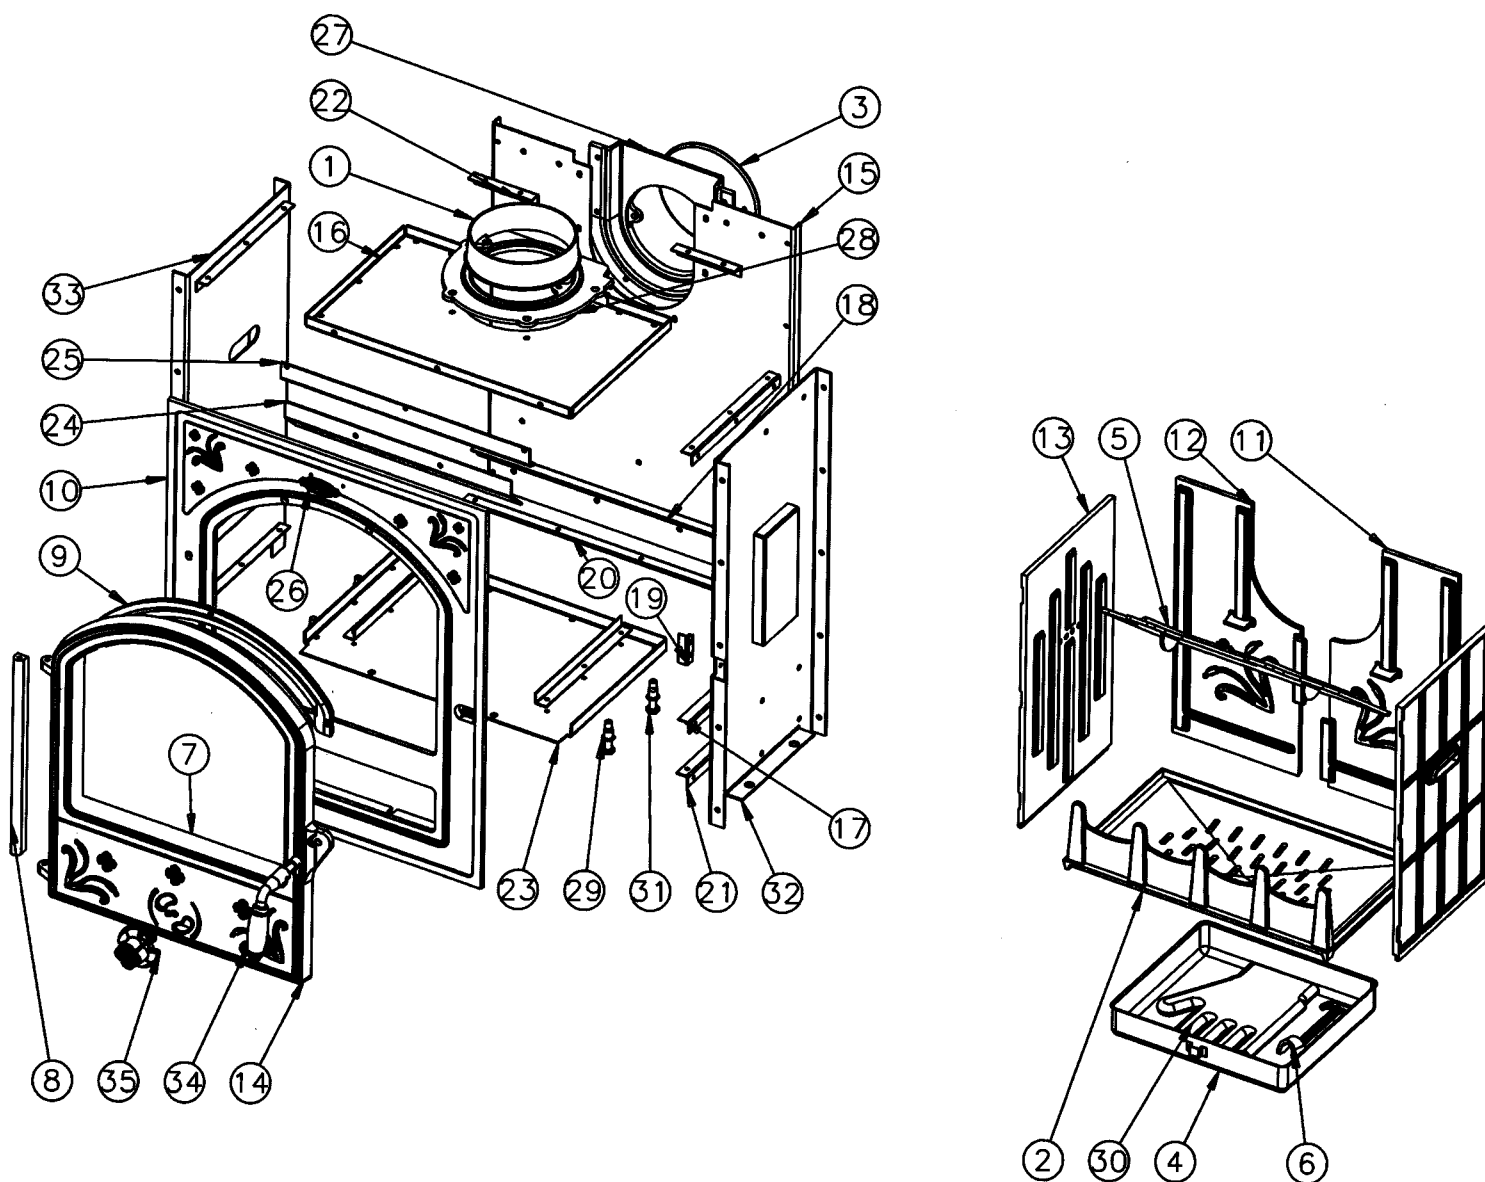

NOMENCLATURE ET ÉCLATÉ

Moteur thermique

N°	Nbre	Désignation	Codification	N°	Nbre	Désignation	Codification
01	1	Buse int 153	1 4312 3119	19	1	Equerre de façade	1 2145 660112
02	1	Support foyer	2 0367 3138	20	1	Equerre inférieure	1 2558 660112
03	1	Tampon dessus	1 1431 3144	21	4	Equerre latérale	1 2258 660112
04	1	Cendrier	1 3316 3158	22	2	Equerre supérieure	1 2557 660112
05	1	Défecteur	1 0131 369101	23	1	Fond	1 2205 660112
06	1	Clé à crochet	1 4101 3720	24	1	Raccord de façade	1 2170 660112
07	1	Verre réfractaire	00001307837	25	1	Support déflecteur avant	1 0129 660112
08	1	Chape porte foyer	1 2867 660112	26	1	Ecusson	1 8501 6726
09	1	Conduit air	1 3909 660112	27	1	Boîte à fumée	1 4301 996007
10	1	Façade bonne	1 2101 660112	28	1	Siège buse	1 4322 996007
11	1	Plaque foyer arrière droite	1 0166 660112	29	4	Ecrou M10 eurosert (9418 2028)	00001307166
12	1	Plaque foyer arrière gauche	1 0167 660112	30	1	Gant bouclette	00001307770
13	2	Plaque protection côté	1 0173 660112	31	4	Vis TH 10x50	00001305974
14	1	Porte	1 2861 660112	32	1	Ass. côté droit	-
15	1	Derrière int.	1 2406 660112	33	1	Ass. côté gauche	-
16	1	Dessus	1 1101 660112	34	1	Ass. poignée	-
17	2	Equerre de côté	1 2365 660112	35	1	Ass. trappe air	-
18	1	Equerre de derrière	1 2467 660112				