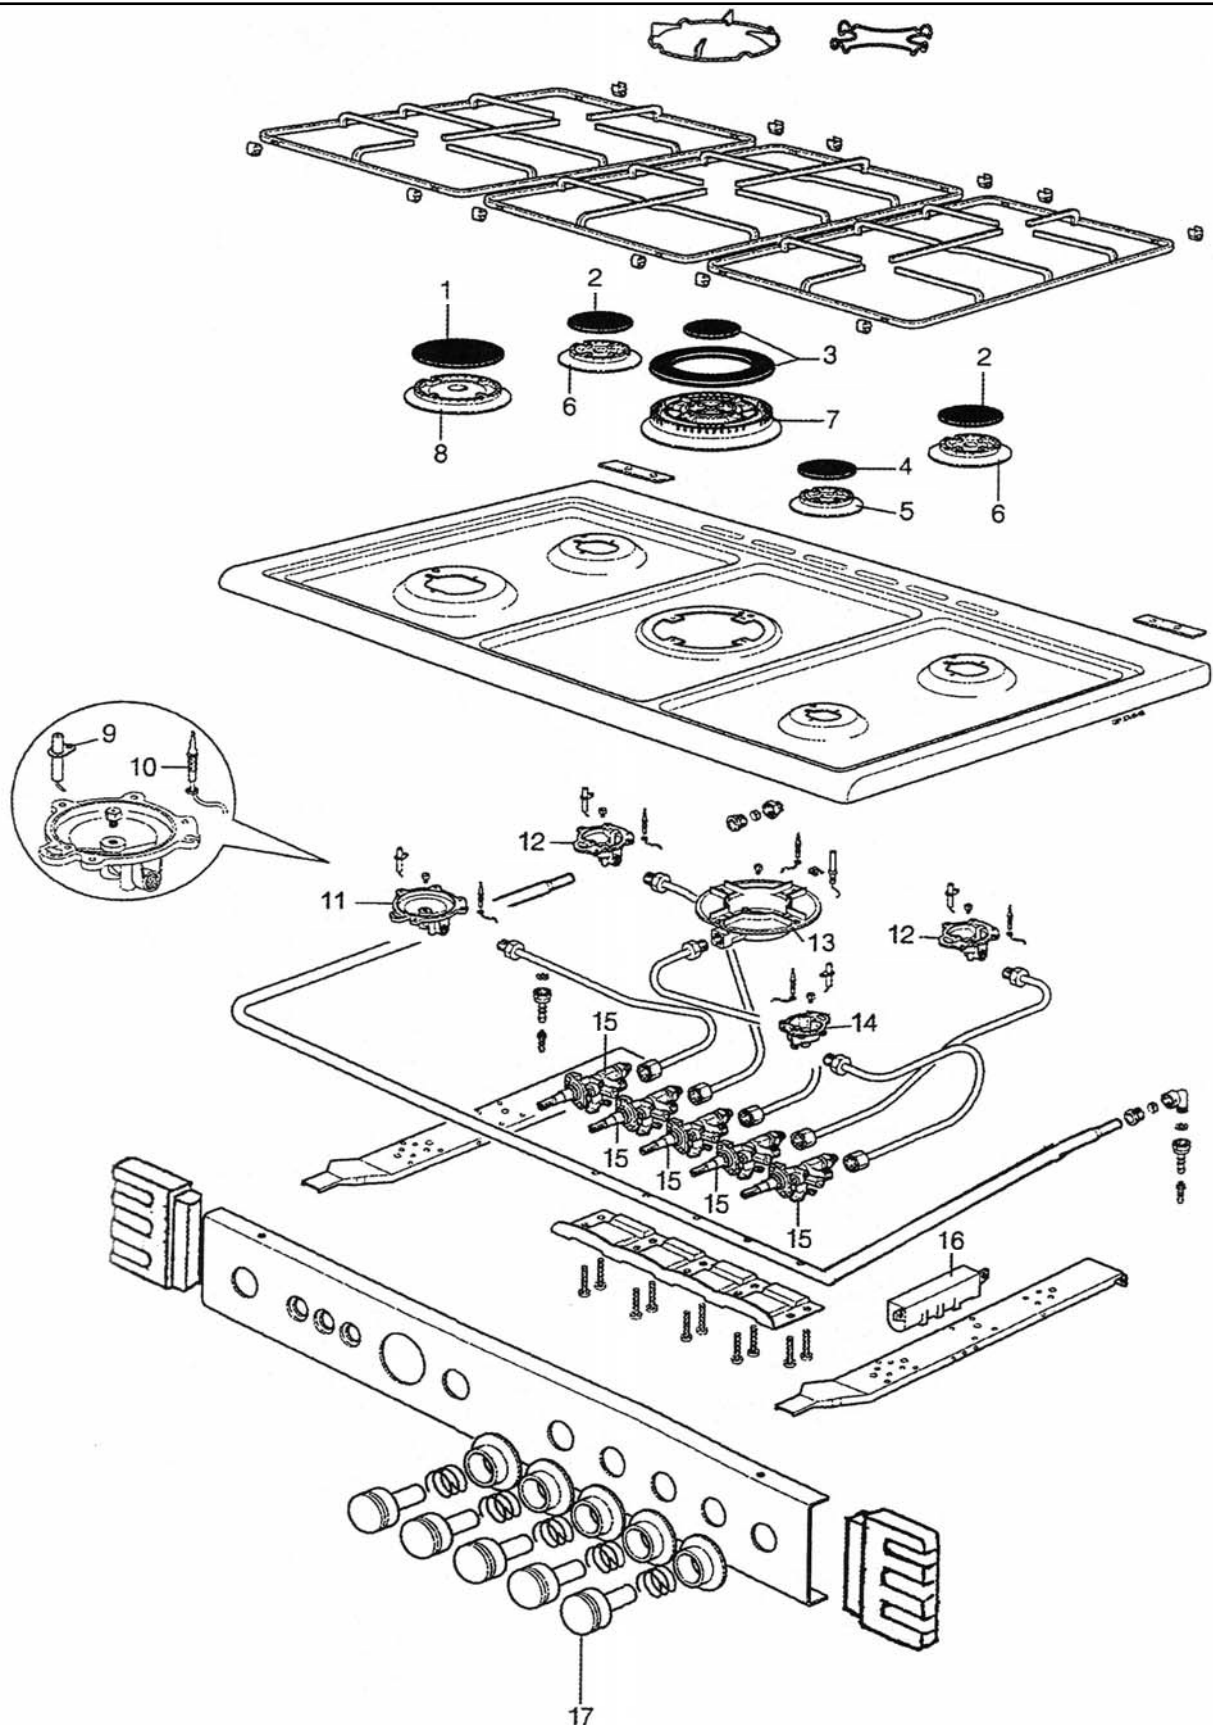

**CUISINIÈRE GERMANIA
V08721.0**

**CUISINIÈRE GERMANIA
V08721.0**

**CUISINIERE GERMANIA
V08721.0**

REP.	DESIGNATION	REF. PIECE	1ère URG	REP.	DESIGNATION	REF. PIECE	1ère URG
1	Grand couvercle coupe-flamme	D0025694	X	19	Poignée timer	D0025733	
2	Moyen couv. coupe-flamme (2)	D0025693	X	20	Thermostat gaz	D0025731	X
3	Couv. coupe-flamme couronne	D0025695	X	22	Poignée thermostat gaz	D0025732	
	Couv. coupe-flamme couronne	D0025696	X	23	Brûleur four	D0025727	X
4	Petit couvercle coupe-flamme	D0025692	X	26	Verre de four	D0025715	X
5	Chapeau brûleur auxiliaire	D0025688	X	28	Verre de four intérieur	D0025719	X
6	Chapeau brûleur semi-rapide (2)	D0025689	X	29	Charnière de porte de four (2)	D0025703	
7	Tête de brûleur couronne	D0025691	X	30	Moteur rôtissoire	D0025730	X
8	Chapeau brûleur rapide	D0025690	X	31	Joint de four	D0025717	
9	Bougie (4)	D0025701	X				
	Bougie d'allumage brûl. couronne	D0025724	X	-	Jeu d'injecteurs - gaz nat.	D0025748	
	Bougie d'allumage four/grill	D0025722	X	-	Jeu d'injecteurs - gaz butane	D0025749	
	Bougie d'allumage four/grill	D0025723	X				
10	Thermocouple - MM600 (4)	D0025705	X				
	Thermocouple brûl. cour. - MM450	D0025706	X				
	Thermocouple four/grill	D0025728	X				
	Thermocouple four/grill	D0025729	X				
11	Brûleur rapide	D0025687	X				
12	Brûleur semi-rapide (2)	D0025686	X				
13	Coupe brûleur couronne	D0025721	X				
14	Brûleur auxiliaire	D0025685	X				
15	Robinet - BP034	D0025697	X				
	Robinet - BP036 (2)	D0025698	X				
	Robinet - BP052	D0025699	X				
	Robinet - BP065	D0025700	X				
16	Allumage	D0025725	X				
17	Poignée de robinet gaz (5)	D0025713					
18	Minuterie	D0025726					