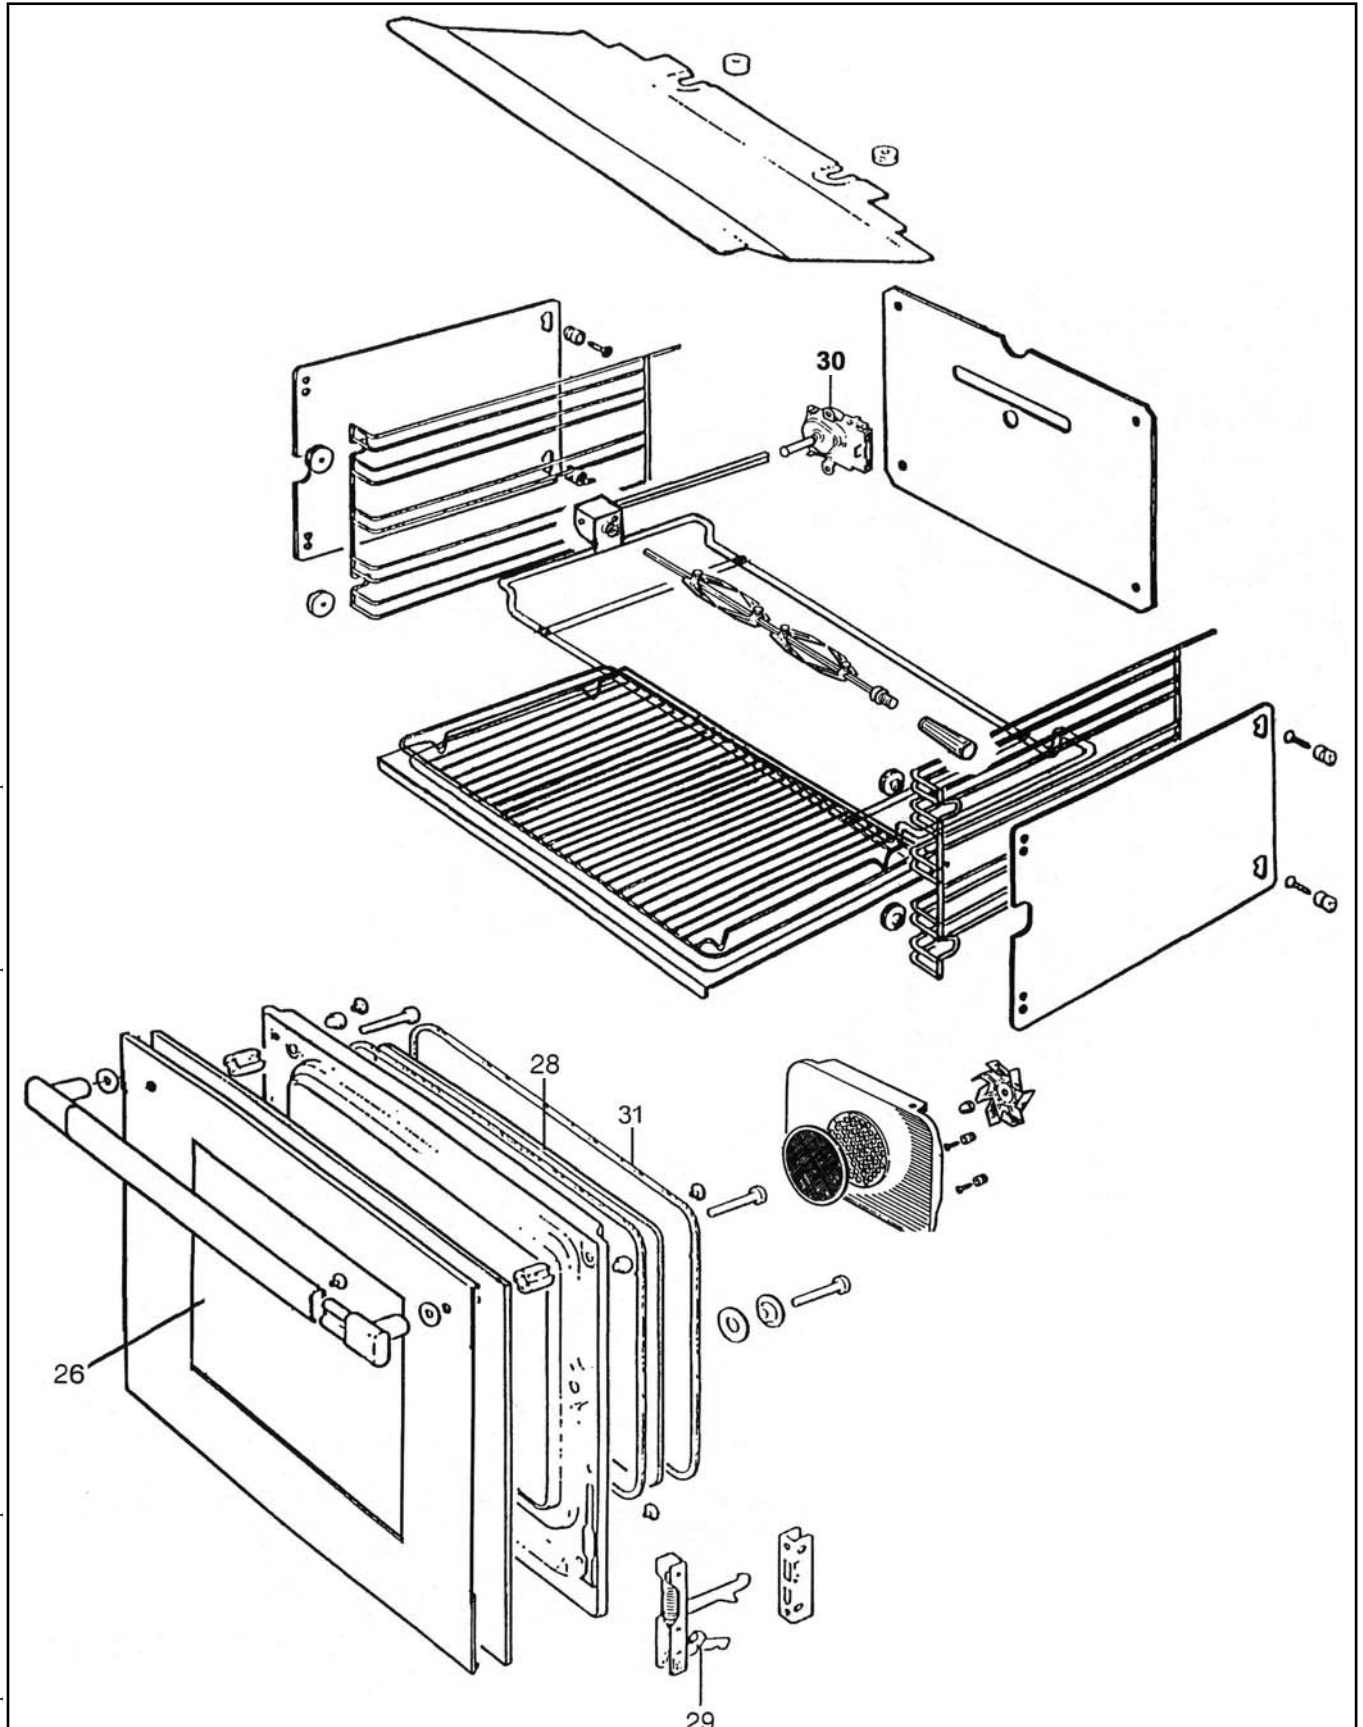

**CUISINIÈRE GERMANIA
V08721.0**

**CUISINIÈRE GERMANIA
V08721.0**

**CUISINIERE GERMANIA
V08721.0**

REP.	DESIGNATION	REF. PIECE	1ère URG	REP.	DESIGNATION	REF. PIECE	1ère URG
1	Grand couvercle coupe-flamme	D0025694	X	19	Poignée timer	D0025733	
2	Moyen couv. coupe-flamme (2)	D0025693	X	20	Thermostat gaz	D0025731	X
3	Couv. coupe-flamme couronne	D0025695	X	22	Poignée thermostat gaz	D0025732	
	Couv. coupe-flamme couronne	D0025696	X	23	Brûleur four	D0025727	X
4	Petit couvercle coupe-flamme	D0025692	X	26	Verre de four	D0025715	X
5	Chapeau brûleur auxiliaire	D0025688	X	28	Verre de four intérieur	D0025719	X
6	Chapeau brûleur semi-rapide (2)	D0025689	X	29	Charnière de porte de four (2)	D0025703	
7	Tête de brûleur couronne	D0025691	X	30	Moteur rôtissoire	D0025730	X
8	Chapeau brûleur rapide	D0025690	X	31	Joint de four	D0025717	
9	Bougie (4)	D0025701	X				
	Bougie d'allumage brûl. couronne	D0025724	X	-	Jeu d'injecteurs - gaz nat.	D0025748	
	Bougie d'allumage four/grill	D0025722	X	-	Jeu d'injecteurs - gaz butane	D0025749	
	Bougie d'allumage four/grill	D0025723	X				
10	Thermocouple - MM600 (4)	D0025705	X				
	Thermocouple brûl. cour. - MM450	D0025706	X				
	Thermocouple four/grill	D0025728	X				
	Thermocouple four/grill	D0025729	X				
11	Brûleur rapide	D0025687	X				
12	Brûleur semi-rapide (2)	D0025686	X				
13	Coupe brûleur couronne	D0025721	X				
14	Brûleur auxiliaire	D0025685	X				
15	Robinet - BP034	D0025697	X				
	Robinet - BP036 (2)	D0025698	X				
	Robinet - BP052	D0025699	X				
	Robinet - BP065	D0025700	X				
16	Allumage	D0025725	X				
17	Poignée de robinet gaz (5)	D0025713					
18	Minuterie	D0025726					