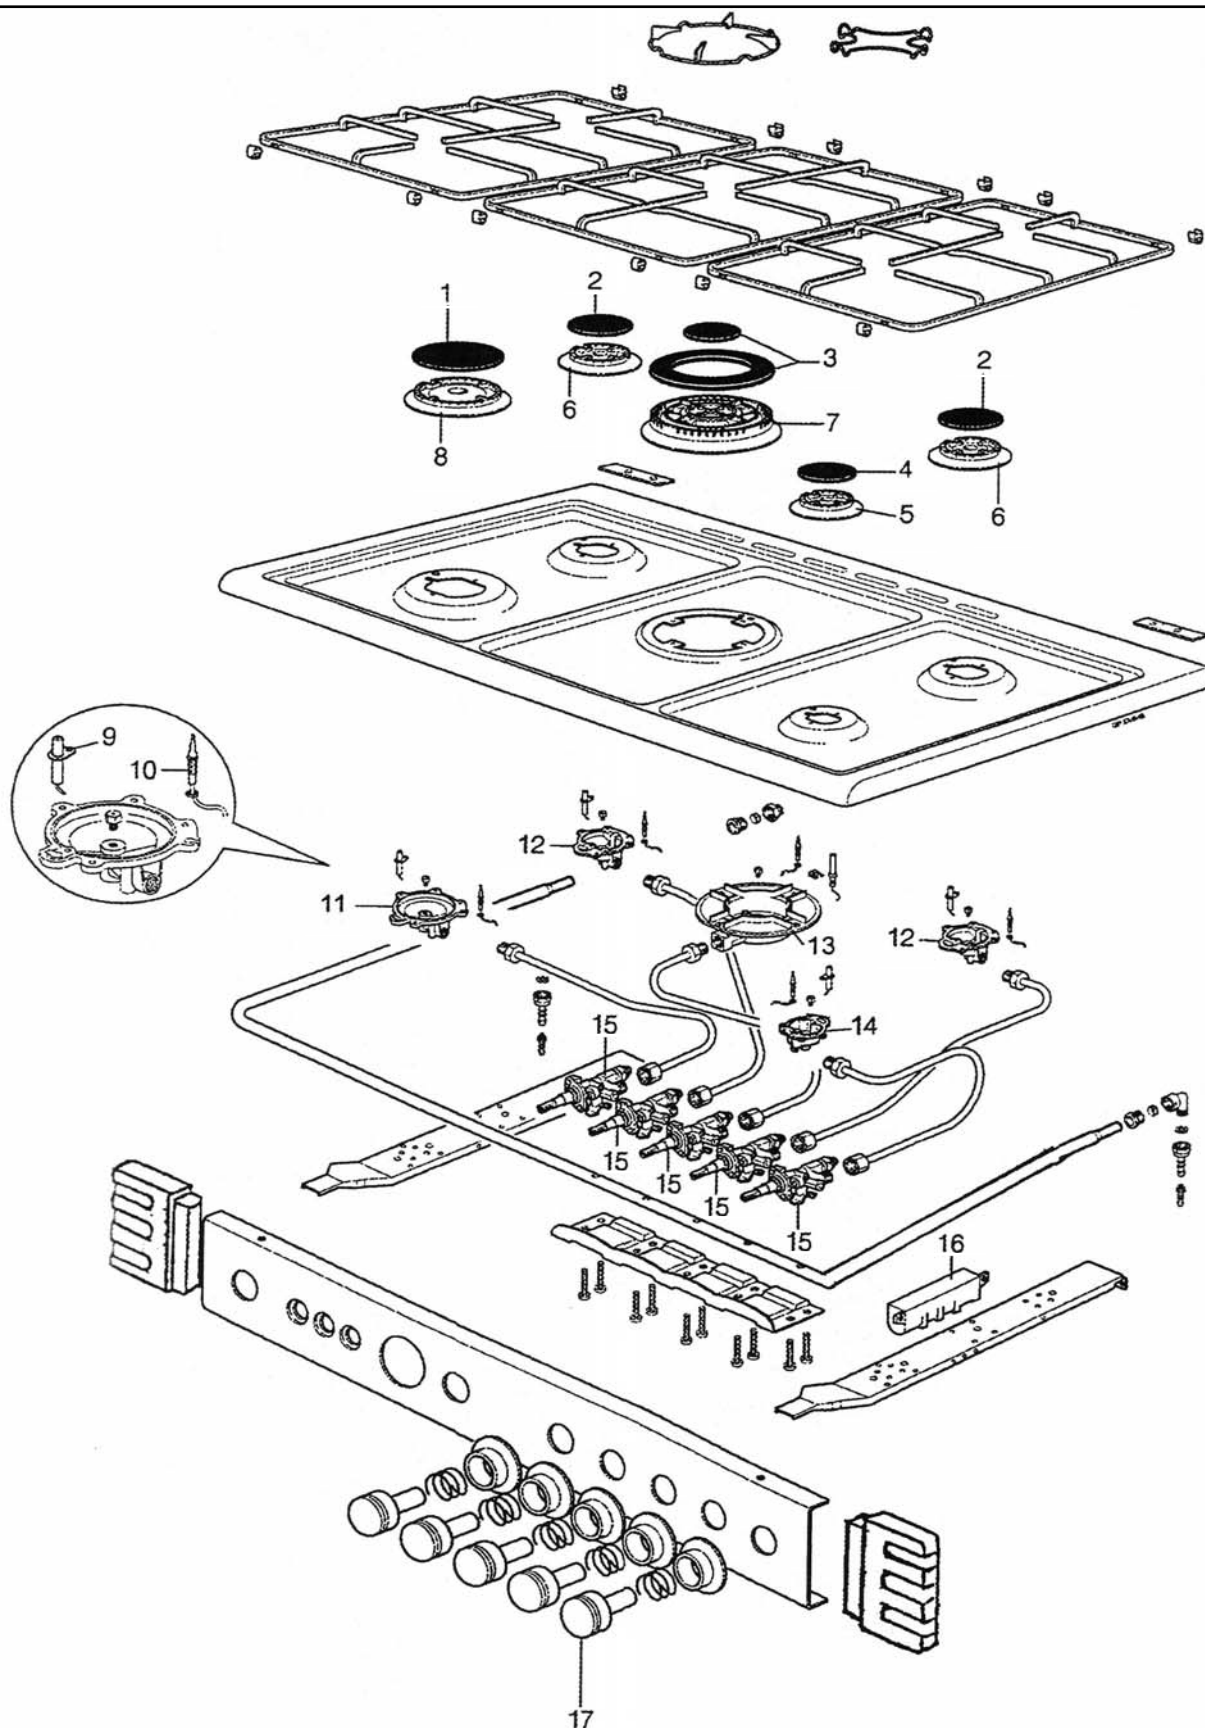

**CUISINIÈRE GERMANIA  
V08720.0**

**Eclaté**Date d'application : 01.07.03  
Indice A**CUISINIÈRE GERMANIA  
V08720.0**

**CUISINIÈRE GERMANIA  
V08720.0**

**CUISINIERE GERMANIA  
V08720.0**

REP.	DESIGNATION	REF. PIECE	1ère URG	REP.	DESIGNATION	REF. PIECE	1ère URG
1	Grand couvercle coupe-flamme	D0025694	X	22	Poignée électrique (2)	D0025714	
2	Moyen couv. coupe-flamme (2)	D0025693	X	23	Résistance grill	D0025709	X
3	Couv. coupe-flamme couronne	D0025695	X	24	Résistance - 300W - ventilée	D0025710	X
	Couv. coupe-flamme couronne	D0025696	X	25	Résistance - 1800W - 230V - M9	D0025708	X
4	Petit couvercle coupe-flamme	D0025692	X	26	Verre de four	D0025715	X
5	Chapeau brûleur auxiliaire	D0025688	X	27	Joint de four	D0025716	
6	Chapeau brûleur semi-rapide (2)	D0025689	X	28	Verre de four intérieur	D0025719	X
7	Tête de brûleur couronne	D0025691	X	29	Charnière de porte de four (2)	D0025703	
8	Chapeau brûleur rapide	D0025690	X	30	Motoventilateur - 220/240V	D0025707	X
9	Bougie (4)	D0025701	X	31	Joint de four	D0025717	
	Bougie d'allumage brûl. couronne	D0025724	X				
10	Thermocouple - MM600 (4)	D0025705	X	-	Jeu d'injecteurs - gaz nat.	D0025746	
	Thermocouple brûl. cour. - MM450	D0025706	X	-	Jeu d'injecteurs - gaz butane	D0025747	
11	Brûleur rapide	D0025687	X				
12	Brûleur semi-rapide (2)	D0025686	X				
13	Coupe brûleur couronne	D0025721	X				
14	Brûleur auxiliaire	D0025685	X				
15	Robinet - BP034	D0025697	X				
	Robinet - BP036 (2)	D0025698	X				
	Robinet - BP052	D0025699	X				
	Robinet - BP065	D0025700	X				
16	Allume gaz - 6 voies	D0025702	X				
17	Poignée de robinet gaz (5)	D0025713					
18	Programmeur électronique	D0025704					
	Bouton programmeur élect. (5)	D0025720					
19	Thermorégulateur	D0025718	X				
20	Thermostat	D0025712	X				
21	Commutateur	D0025711	X				