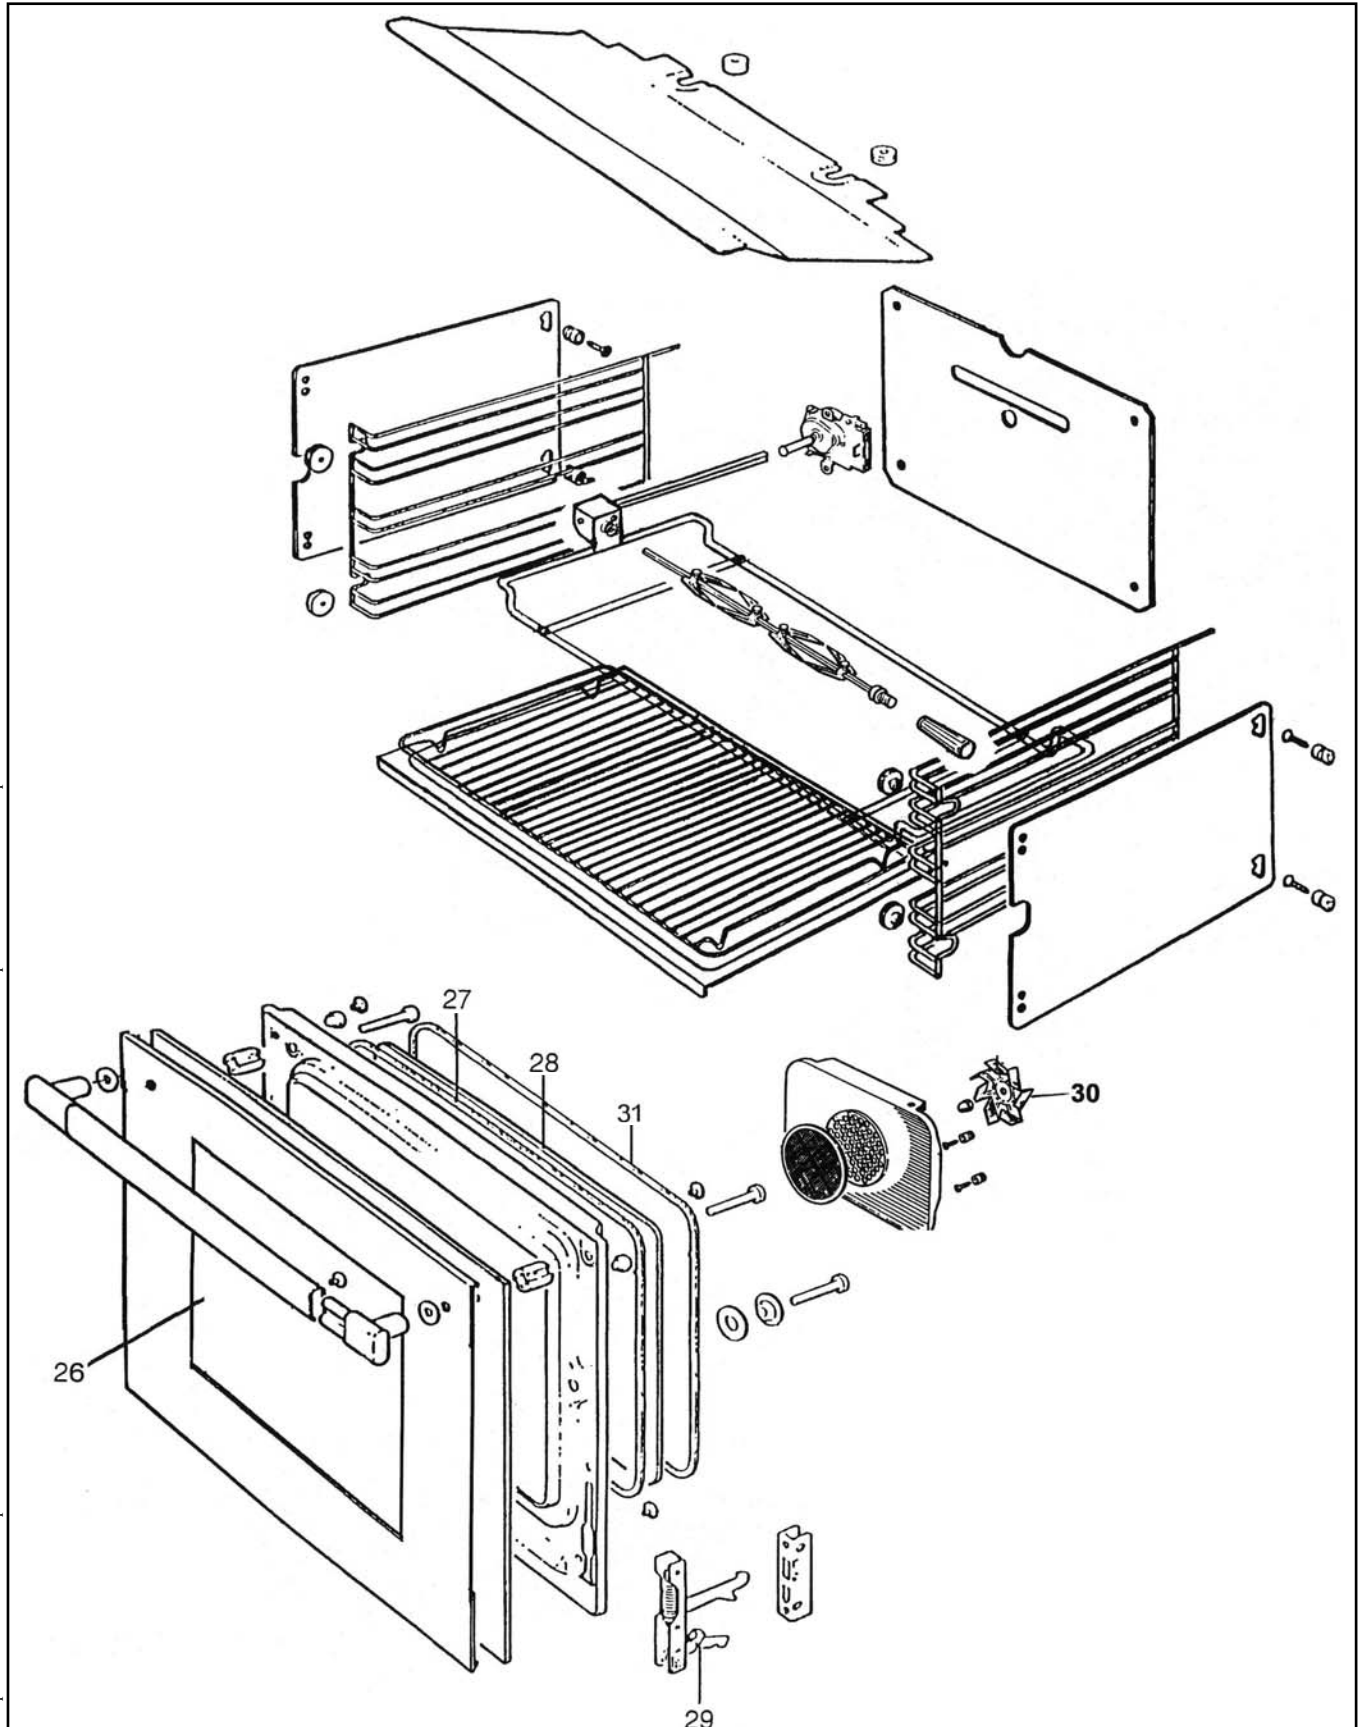

**CUISINIÈRE GERMANIA  
V08720.0**

**Eclaté**Date d'application : 01.07.03  
Indice A**CUISINIÈRE GERMANIA  
V08720.0**

**CUISINIÈRE GERMANIA  
V08720.0**

**CUISINIERE GERMANIA  
V08720.0**

REP.	DESIGNATION	REF. PIECE	1ère URG	REP.	DESIGNATION	REF. PIECE	1ère URG
1	Grand couvercle coupe-flamme	D0025694	X	22	Poignée électrique (2)	D0025714	
2	Moyen couv. coupe-flamme (2)	D0025693	X	23	Résistance grill	D0025709	X
3	Couv. coupe-flamme couronne	D0025695	X	24	Résistance - 300W - ventilée	D0025710	X
	Couv. coupe-flamme couronne	D0025696	X	25	Résistance - 1800W - 230V - M9	D0025708	X
4	Petit couvercle coupe-flamme	D0025692	X	26	Verre de four	D0025715	X
5	Chapeau brûleur auxiliaire	D0025688	X	27	Joint de four	D0025716	
6	Chapeau brûleur semi-rapide (2)	D0025689	X	28	Verre de four intérieur	D0025719	X
7	Tête de brûleur couronne	D0025691	X	29	Charnière de porte de four (2)	D0025703	
8	Chapeau brûleur rapide	D0025690	X	30	Motoventilateur - 220/240V	D0025707	X
9	Bougie (4)	D0025701	X	31	Joint de four	D0025717	
	Bougie d'allumage brûl. couronne	D0025724	X				
10	Thermocouple - MM600 (4)	D0025705	X	-	Jeu d'injecteurs - gaz nat.	D0025746	
	Thermocouple brûl. cour. - MM450	D0025706	X	-	Jeu d'injecteurs - gaz butane	D0025747	
11	Brûleur rapide	D0025687	X				
12	Brûleur semi-rapide (2)	D0025686	X				
13	Coupe brûleur couronne	D0025721	X				
14	Brûleur auxiliaire	D0025685	X				
15	Robinet - BP034	D0025697	X				
	Robinet - BP036 (2)	D0025698	X				
	Robinet - BP052	D0025699	X				
	Robinet - BP065	D0025700	X				
16	Allume gaz - 6 voies	D0025702	X				
17	Poignée de robinet gaz (5)	D0025713					
18	Programmeur électronique	D0025704					
	Bouton programmeur élect. (5)	D0025720					
19	Thermorégulateur	D0025718	X				
20	Thermostat	D0025712	X				
21	Commutateur	D0025711	X				