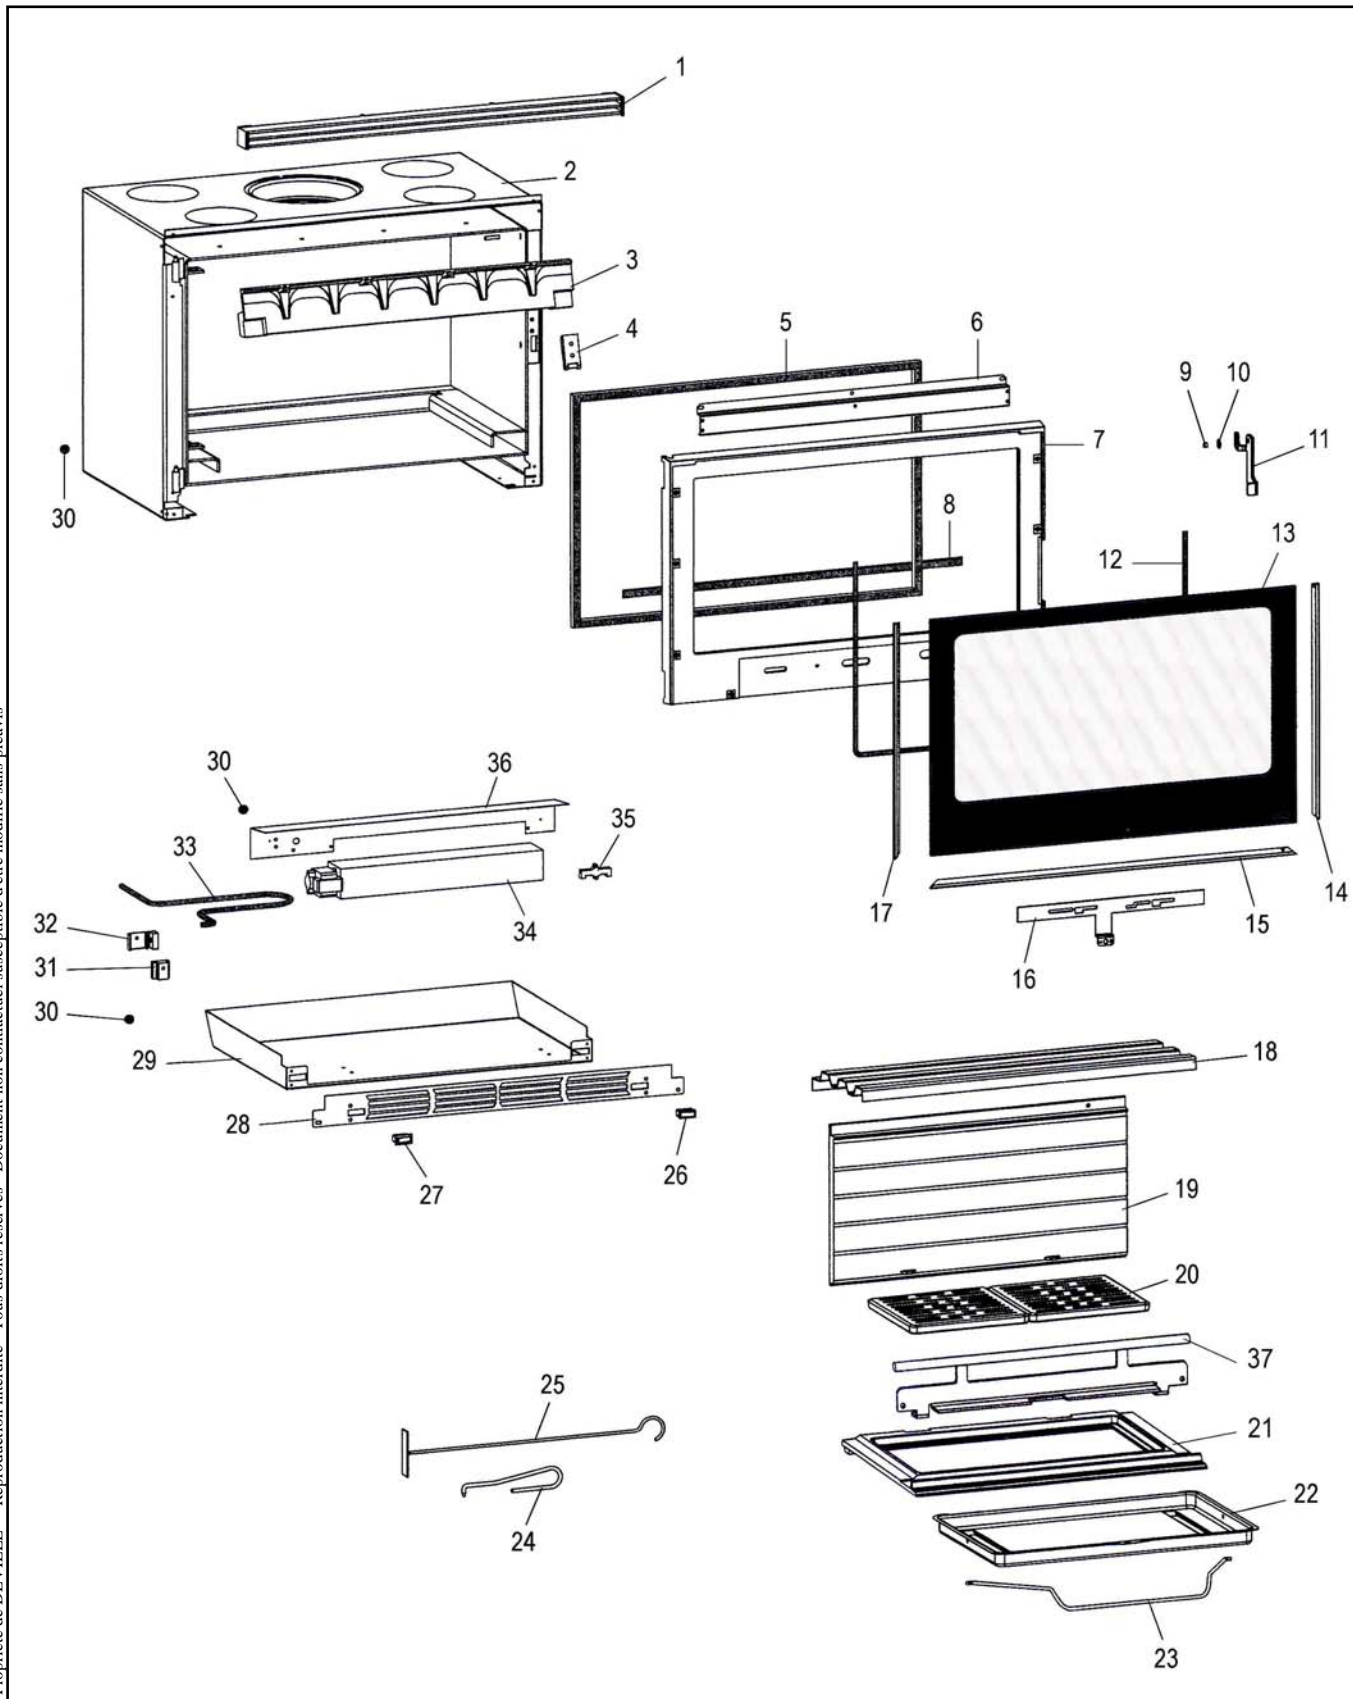

**INSERT BOIS**  
**PORTE NOIRE P007921W**

**Eclaté**

 Date d'application : 01.07.03  
 Indice A

**INSERT BOIS**  
**PORTE NOIRE P007921W**

REP.	DESIGNATION	REF. PIECE	1ère URG	REP.	DESIGNATION	REF. PIECE	1ère URG
1	Ens. grille de sortie d'air chaud	P0051369/P06P		32	Support domino	P0020264	
2	Ens. corps de chauffe	P0051069		33	Cordon d'alimentation - 3 conducteurs	P0020901	
3	Avaloir usiné	P0U22957		34	Ventilateur centrifuge	P0049341	
4	Ens. verrou	P0051264/P06A		35	Thermostat à disque bimétallique	P0037182	
5	Kit tresse - Ø15 - Noir	D0045928	X	36	Support ventilateur	P0049692	
6	Guide d'air	P0051679/P06P		37	Ens. chenet ❶	P0051858/P06B	X
7	Porte	P0T51353/P06P		-	Ecrou frein - M5 - Zingué (2)	P0758500	
8	Kit tresse - Ø13 - Noir	D0045927	X	-	Goupille élastique - E 3-14	P0777314	
9	Entretoise de poignée	P0051356		-	Ens. soufflerie	P0051079/P06P	
10	Rondelle élastique ondulée - Ø8	P0018504		-	Ens. filerie	P0049340	
11	Poignée	P0051357/P06P					
12	Joint de verre (1,23 m)	P0031148	X				
13	Verre de porte	P0051354	X				
14	Enjoliveur droit	P0051376/P06P					
15	Enjoliveur bas	P0051378/P06P					
16	Volet d'air	P0051358/P06P					
17	Enjoliveur gauche	P0051377/P06P					
18	Défecteur	P0022956	X				
19	Plaque arrière	P0027868	X				
20	Grille (2)	P0045915	X				
21	Corbeille ❶	P0050953	X				
22	Cendrier	P0019785					
23	Anse de cendrier	P0018715					
24	Main froide	P0028173					
25	Raclette	P0013447					
26	Sélecteur auto/manu	P0050707					
27	Inverseur	P0050706					
28	Grille de soufflerie	P0051080/P06P					
29	Tiroir	P0049691					
30	Passe-fil - Ø8 - S (3)	P0050518					
31	Domino - 3 plots	P0020265					

❶ Fournir simultanément l'ens. chenet P0051858/P06B et la corbeille P0050953 pour les appareils antérieurs au N° de série 0236698