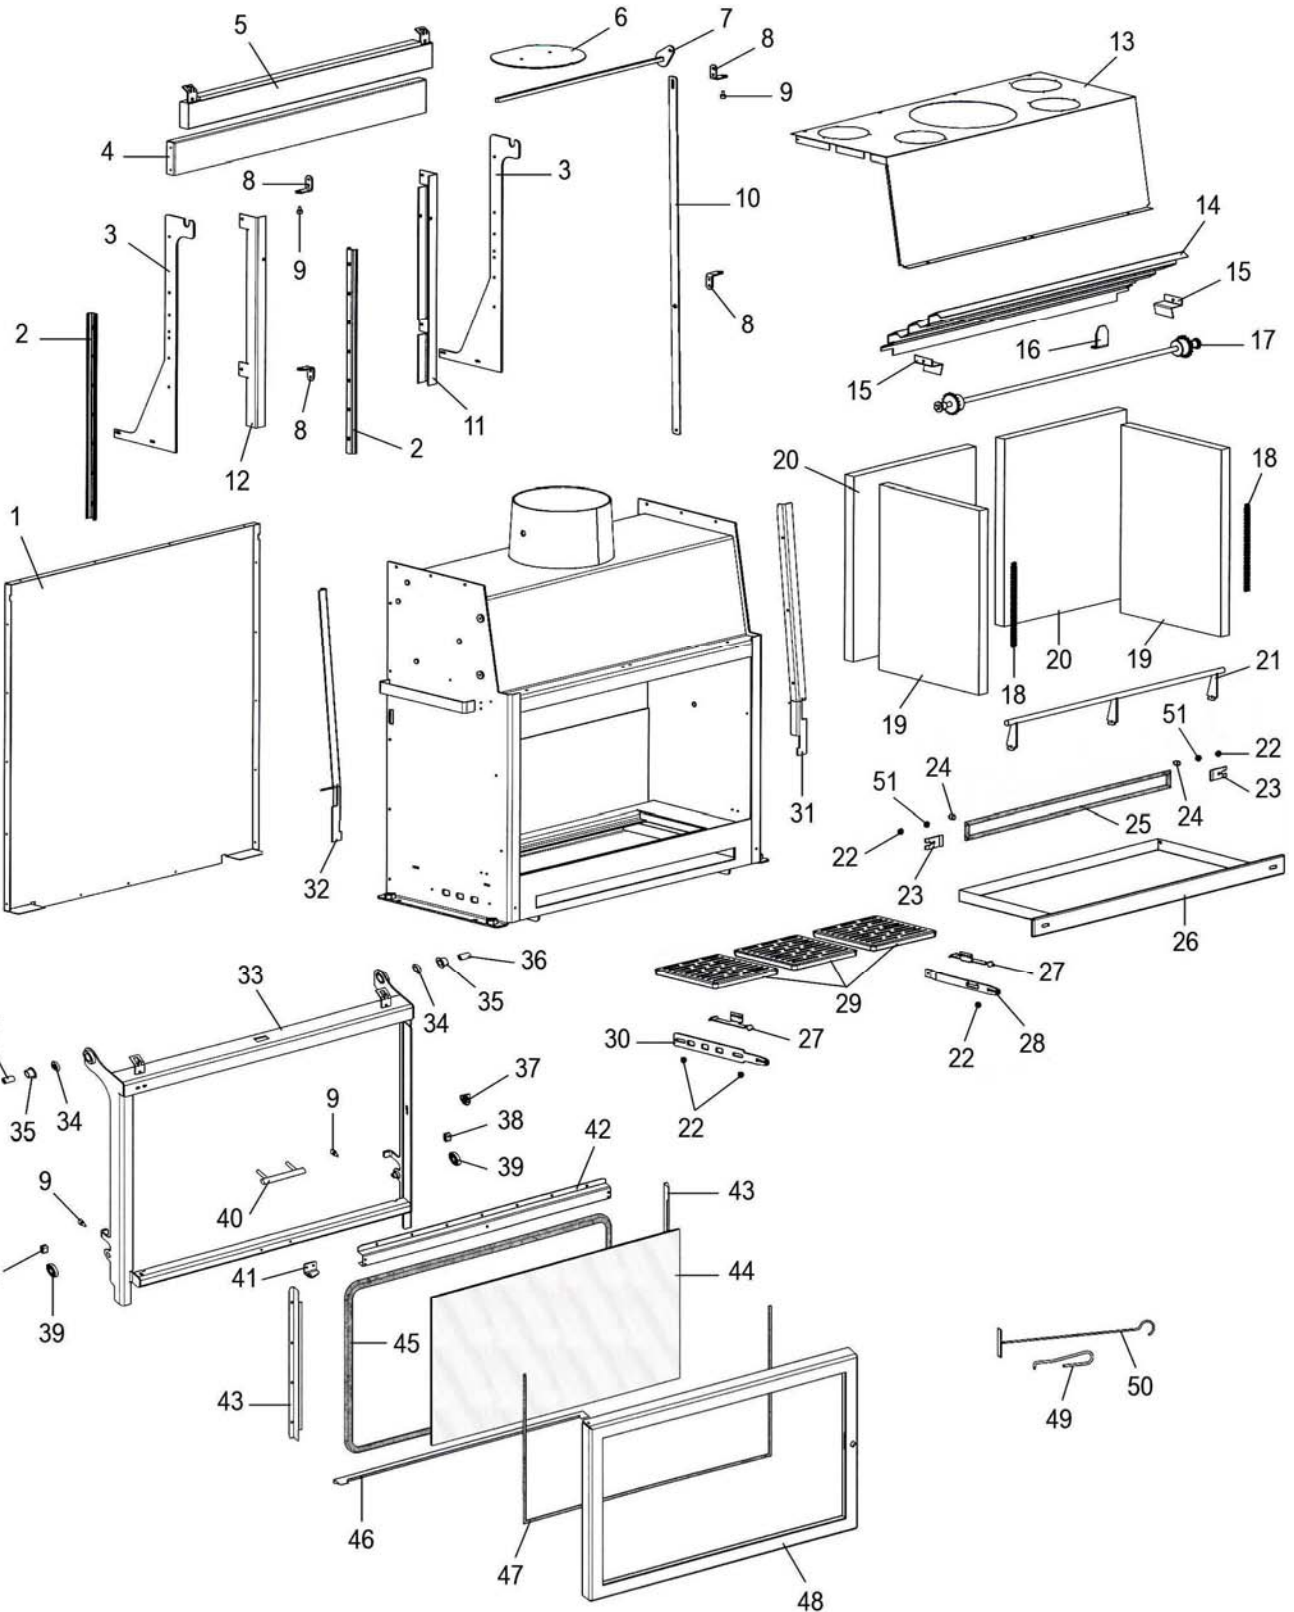

FOYER BOIS PLENTITUDE 100 VISION LEVANT
PORTE NOIRE C07966.PT06

Propriété de DEVILLE - Reproduction interdite - Tous droits réservés - Document non contractuel susceptible d'être modifié sans préavis

**FOYER BOIS PLENITUDE 100 VISION LEVANT
PORTE NOIRE C07966.PT06**

REP.	DESIGNATION	REF. PIECE	1ère URG	REP.	DESIGNATION	REF. PIECE	1ère URG
1	Ecran arrière	P0051480		33	Ens. cadre de porte	P0051651/P06P	
2	Rail de guidage (2)	P0051495		34	Galet (2)	P0051496	
3	Potence (2)	P0051478		35	Coussinet fritté (2)	P0028172	
4	Entretoise de potence	P0051466		36	Axe de galet (2)	P0051646	
5	Ens. contrepoids	P0051435		37	Verrou	P0051472	
6	Volet de buse	P0051444		38	Tube silicone - Ø10x14 (0,03 m)	P0051863	
7	Ens. tige de manœuvre	P0051408/P06B		39	Roulement à billes (2)	P0048504	
8	Butée de porte (4)	P0051635		40	Poignée décor	P0050744	
9	Butée caoutchouc (4)	P0013555		41	Charnière	P0051634/P06P	
10	Tige de liaison	P0051483		42	Guide d'air	P0051647/P06P	
11	Guide de contrepoids droit	P0051467		43	Presse-verre latéral (2)	P0051648	
12	Guide de contrepoids gauche	P0051490		44	Verre de porte	P0051439	X
13	Dessus de carénage	P0051470		45	Joint de porte	P0051935	X
14	Défecteur	P0051476	X	46	Presse-verre inférieur	P0051649	
15	Bride de brique (2)	P0051489		47	Joint de verre (1,6 m)	P0031148	X
16	Centreur	P0051420/P06B		48	Ens. porte	P0051652/P06P	
17	Ens. axe/pignons	P0051412/P06B		49	Main froide	P0028173	
18	Chaîne simple - 103 maillons (2)	P0051494		50	Raclette	P0013447	
19	Brique de côté vermiculite (2)	P0051861	X	51	Entretoise - Ø7,1x16 - Ep. 2,9 (2)	P0052239	
20	Brique de fond vermiculite (2)	P0051862	X	-	Ecrou double - M5	P0013783	
21	Ens. chenet	P0051479/P06B	X				
22	Guide (5)	P0051475					
23	Verrou de cendrier (2)	P0051418					
24	Bouton (2)	P0051419					
25	Kit tresse - Ø10 - Noir	D0045933	X				
26	Ens. cendrier	P0051445/P06P					
27	Ressort de fermeture (2)	P0051640					
28	Commande de clé de buse	P0051484/P06P					
29	Grille (3)	P0045915	X				
30	Volet d'air	P0051474/P06P					
31	Guide de porte droit	P0051643/P06P					
32	Guide de porte gauche	P0051642/P06P