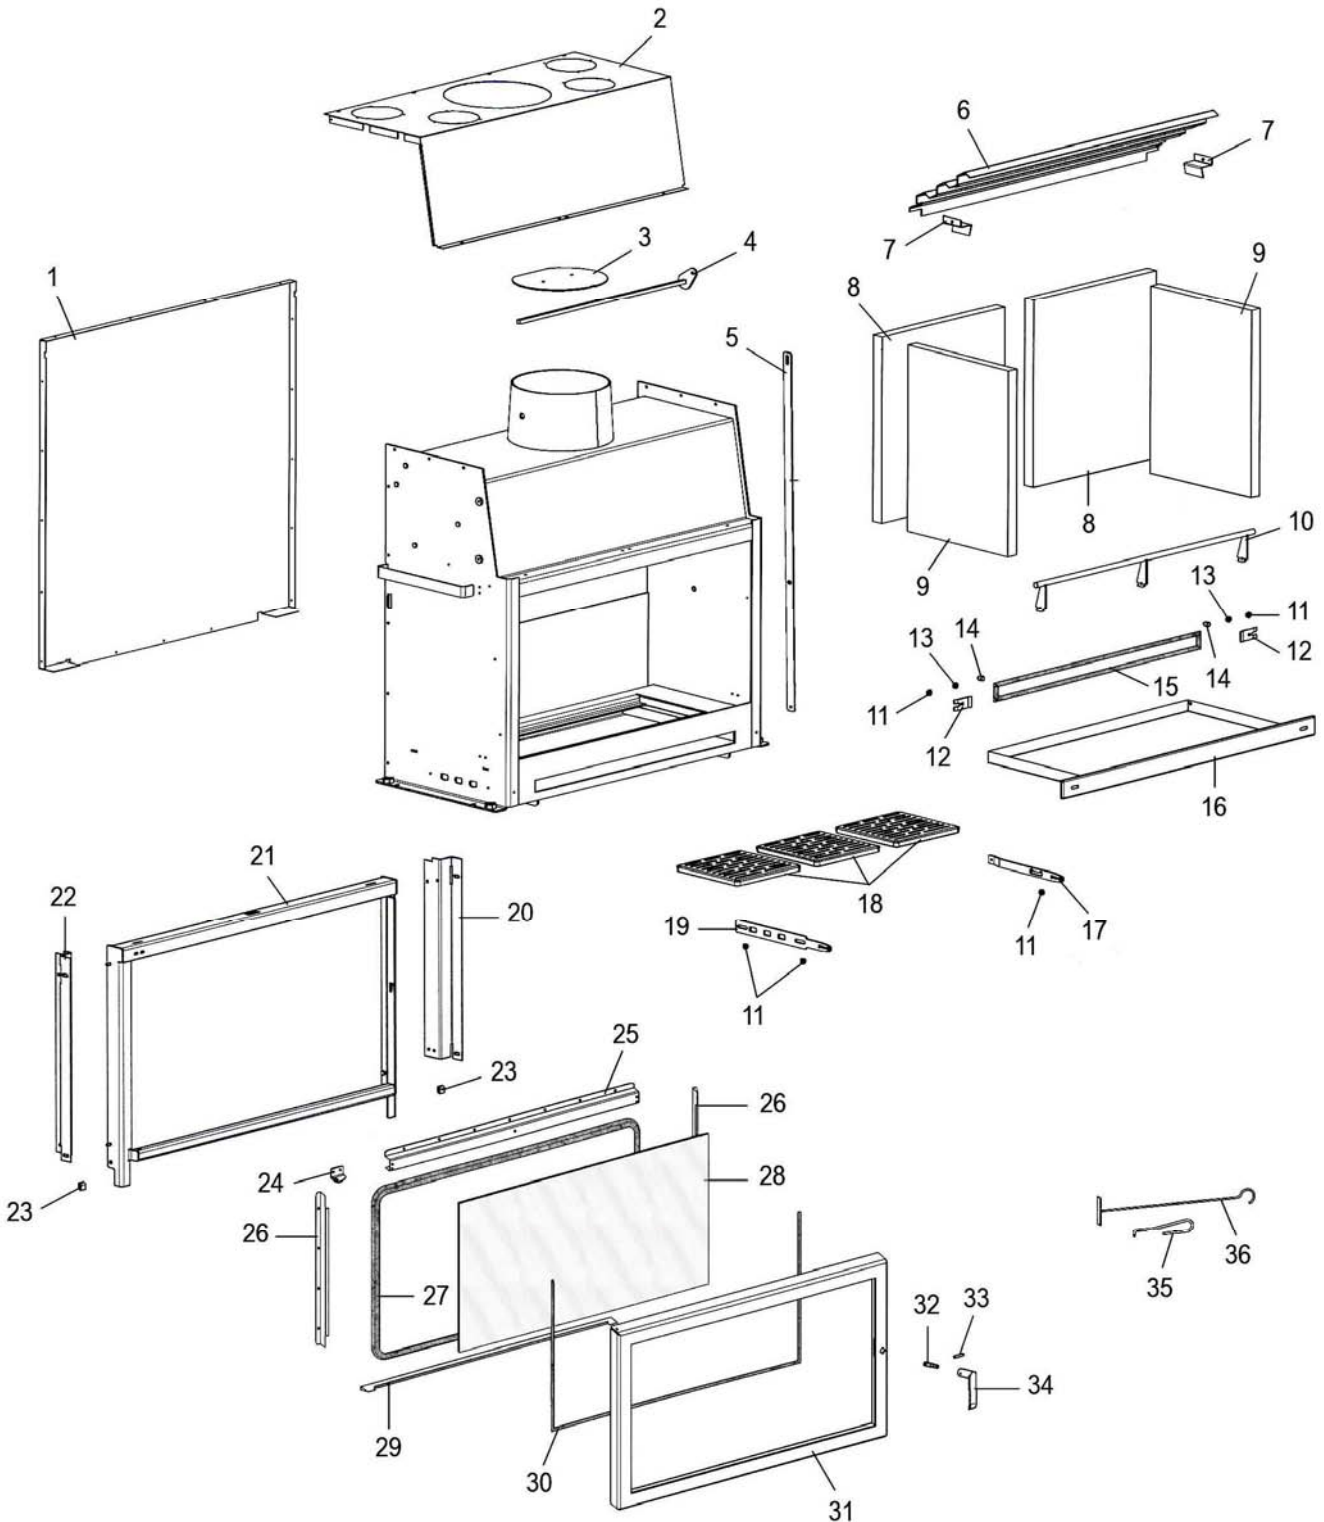

**FOYER BOIS PLENTITUDE 100 VISION  
 PORTE NOIRE C07965.PT06**

Propriété de DEVILLE - Reproduction interdite - Tous droits réservés - Document non contractuel susceptible d'être modifié sans préavis

**FOYER BOIS PLENITUDE 100 VISION  
 PORTE NOIRE C07965.PT06**

REP.	DESIGNATION	REF. PIECE	1ère URG	REP.	DESIGNATION	REF. PIECE	1ère URG
1	Ecran arrière	P0051480		33	Vis sans tête - M6-30	P0051922	
2	Dessus de carénage	P0051470		34	Poignée	P0051917	
3	Volet de buse	P0051444		35	Main froide	P0028173	
4	Ens. tige de manœuvre	P0051408/P06B		36	Raclette	P0013447	
5	Tige de liaison	P0051483		-	Ecrou double - M5	P0013783	
6	Défecteur	P0051476	X	-	Goupille élastique - E 3-20	P0777320	
7	Bride de brique (2)	P0051489		-	Rondelle élastique ondulée - Ø8	P0018504	
8	Brique de fond vermiculite (2)	P0051862	X				
9	Brique de côté vermiculite (2)	P0051861	X				
10	Ens. chenet	P0051479/P06B	X				
11	Guide (5)	P0051475					
12	Verrou de cendrier (2)	P0051418					
13	Entretoise - Ø7,1x16 - Ep. 2,9 (2)	P0052239					
14	Bouton (2)	P0051419					
15	Kit tresse - Ø10 - Noir	D0045933	X				
16	Ens. cendrier	P0051445/P06P					
17	Commande de clé de buse	P0051484/P06P					
18	Grille (3)	P0045915	X				
19	Volet d'air	P0051474/P06P					
20	Support de cadre droit	P0051407/P06P					
21	Ens. cadre de porte	P0051641/P06P					
22	Support de cadre gauche	P0051413/P06P					
23	Tube silicone - Ø10x14 (0,03 m)	P0051863					
24	Charnière	P0051634/P06P					
25	Guide d'air	P0051647/P06P					
26	Presse-verre latéral (2)	P0051648					
27	Joint de porte	P0051935	X				
28	Verre de porte	P0051439	X				
29	Presse-verre inférieur	P0051649					
30	Joint de verre (1,6 m)	P0031148	X				
31	Ens. porte	P0051921/P06P					
32	Axe de poignée	P0051918					