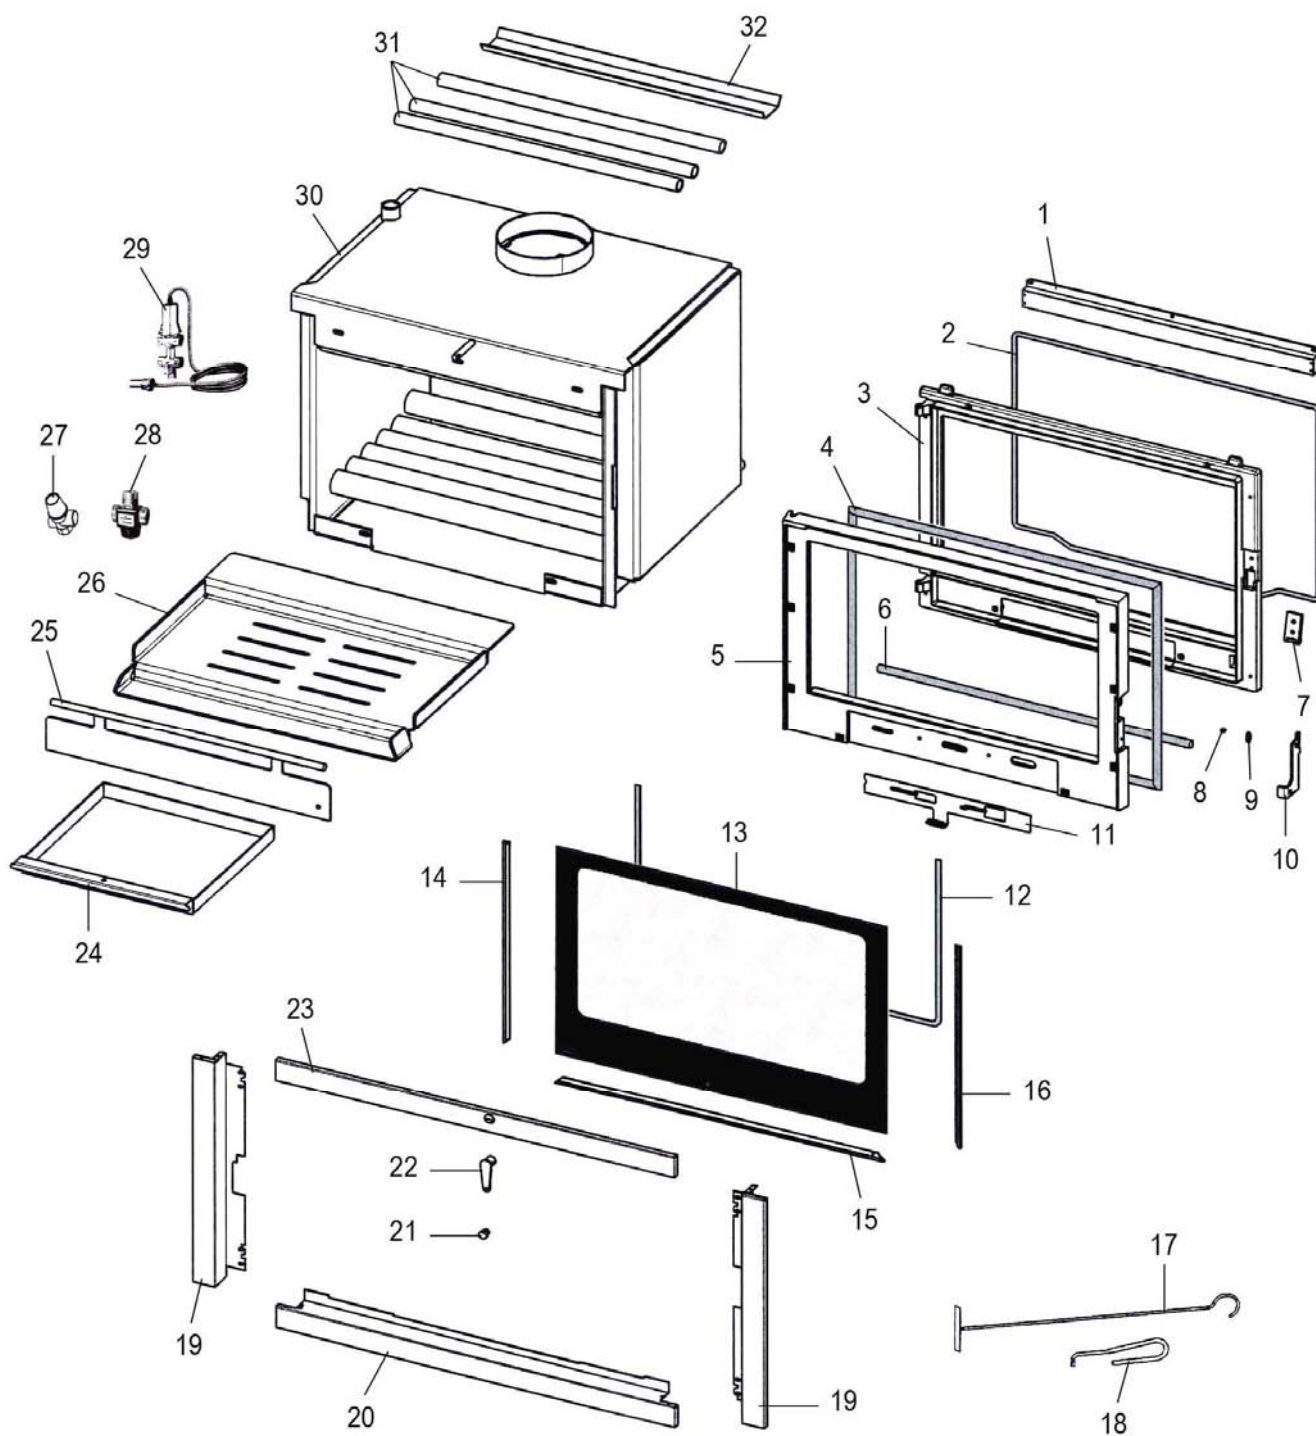

Eclaté

**FOYER DE CHAUFFAGE CENTRAL BIJOU 70 HYDRO
 PORTE NOIRE C07933.PT06**

Propriété de DEVILLE - Reproduction interdite - Tous droits réservés - Document non contractuel susceptible d'être modifié sans préavis

**FOYER DE CHAUFFAGE CENTRAL BIJOU 70 HYDRO
 PORTE NOIRE C07933.PT06**

REP.	DESIGNATION	REF. PIECE	1ère URG.	REP.	DESIGNATION	REF. PIECE	1ère URG.
1	Guide d'air	P0051679/P06P		-	Erou frein - M5 - Zingué (2)	P0758500	
2	Kit tresse - Ø8 - Noir	D0045938	X	-	Goupille cannelée - 6-24 (2)	P0772624	
3	Façade	P0T52233/P06P		-	Goupille élastique - E 3-14	P0777314	
4	Kit tresse - Ø15 - Noir	D0045928	X				
5	Porte	P0T51353/P06P					
6	Kit tresse - Ø11 - Noir	D0045939	X				
7	Ens. verrou	P0051264/P06P					
8	Entretoise de poignée	P0051356					
9	Rondelle élastique ondulée - Ø8	P0018504					
10	Poignée	P0051357/P06P					
11	Volet d'air	P0052302/P06P					
12	Joint de verre (1,23 m)	P0031148	X				
13	Verre de porte	P0051354	X				
14	Enjoliveur gauche	P0051377/P06P					
15	Enjoliveur bas	P0051378/P06P					
16	Enjoliveur droit	P0051376/P06P					
17	Raclette	P0013447					
18	Main froide	P0028173					
19	Côté de cadre (2)	P0052087/P06M					
20	Bas de cadre	P0052094/P06M					
21	Bouton bakélite	P0049952					
22	Ens. levier de volet de buse	P0052299/P06P					
23	Haut de cadre	P0052093/P06M					
24	Cendrier	P0052237					
25	Ens. chenet	P0052234/P06P	X				
26	Corbeille de foyer	P0051236/P06B	X				
27	Soupape de sécurité	P0030187	X				
28	Vanne 3 voies thermostatique	P0052266					
29	Kit soupape thermique	C05030	X				
30	Corps de chauffe	P0052340					
31	Tube déflecteur (3)	P0051062					
32	U déflecteur	P0051063					