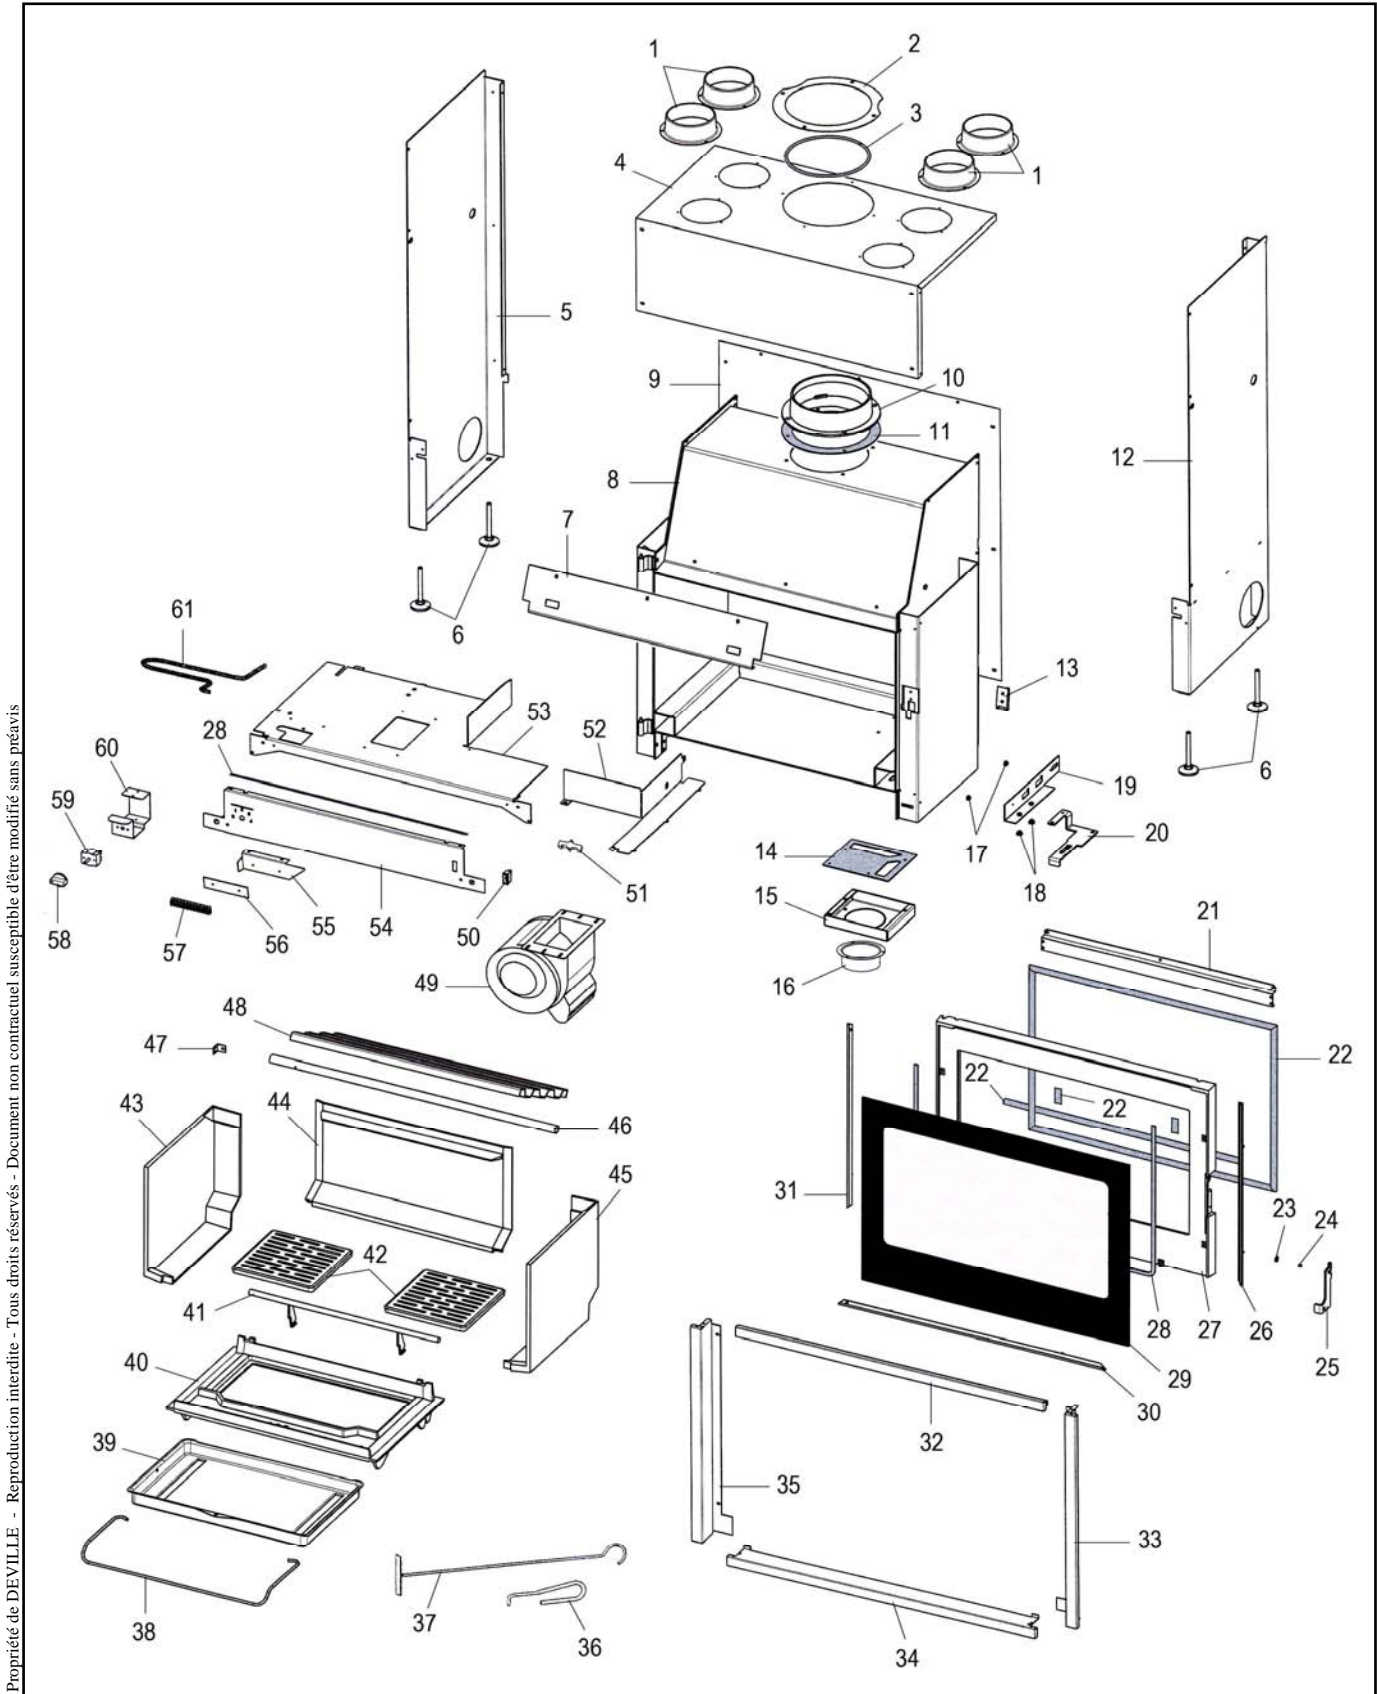

Eclaté

Date d'application : 01.07.03
Indice A

**FOYER BOIS BIJOU 77 MONOBLOC
PORTE NOIRE C07932.PT06**

Propriété de DEVILLE - Reproduction interdite - Tous droits réservés - Document non contractuel susceptible d'être modifié sans préavis

**FOYER BOIS BIJOU 77 MONOBLOC
PORTE NOIRE C07932.PT06**

REP.	DESIGNATION	REF. PIECE	1ère URG.	REP.	DESIGNATION	REF. PIECE	1ère URG.
1	Buse d'air chaud (4)	P0019040		32	Haut de cadre	P0052236/P06M	
2	Rondelle d'adaptation	P0049709		33	Côté de cadre droit	P0052263/P06M	
3	Kit tresse - Ø6 - Noir	D0045931	X	34	Bas de cadre	P0052254/P06M	
4	Carénage supérieur	P0052167		35	Côté de cadre gauche	P0052092/P06M	
5	Ens. montant de caisson gauche	P0052320/P06B		36	Main froide	P0028173	
6	Vérin de réglage (4)	P0028012		37	Raclette	P0013447	
7	Bavette d'avaloir	P0049658		38	Anse de cendrier	P0018715	
8	Ens. corps de chauffe	P0051978		39	Cendrier	P0020366	
9	Carénage arrière	P0052168		40	Corbeille de foyer	P0051574	X
10	Buse	P0T18752		41	Ens. chenet	P0051535/P06B	X
11	Joint de buse	P0023064	X	42	Grille (2)	P0045915	X
12	Ens. montant de caisson droit	P0052319/P06B		43	Plaque latérale gauche	P0022501	X
13	Ens. verrou	P0051264/P06A		44	Plaque arrière	P0020332	X
14	Joint de boîte de raccordement	P0052083	X	45	Plaque latérale droite	P0022500	X
15	Boîte de raccordement ❶	P0052090		46	Tube d'air	P0052098	
16	Buse - Ø100 ❶	P0052141		47	Equerre de tube	P0051884	
17	Entretoise (2)	P0046395		48	Défecteur	P0031142	X
18	Guide (2)	P0051475		49	Ventilateur tangentiel	P0052257	
19	Ens. volet d'air	P0051958		50	Sélecteur auto/manu	P0050707	
20	Tirette de réglage d'air	P0052023/P06P		51	Thermostat à disque bimétallique	P0037182	
21	Guide d'air	P0052097/P06P		52	Tôle de fermeture	P0052170	
22	Kit tresse - Ø15 - Noir	D0045928	X	53	Support ventilateur	P0052169	
23	Rondelle élastique ondulée - Ø8	P0018504		54	Façade	P0052198/P06P	
24	Entretoise de poignée	P0051356		55	Support bornier	P0052088	
25	Poignée	P0051357/P06P		56	Isolant électrique	P0021218	
26	Enjoliveur droit	P0052100/P06P		57	Domino - 12 plots	P0021396	
27	Porte	P0T52080/P06P		58	Bouton de commande	P0037314	
28	Joint de verre (2,3 m)	P0031148	X	59	Commutateur rotatif - 5 positions	P0052261	
29	Verre de porte	P0052096	X	60	Support commutateur	P0052199/P06P	
30	Enjoliveur bas	P0052099/P06P		61	Cordon d'alimentation - 3 conducteurs	P0020901	
31	Enjoliveur gauche	P0052101/P06P		-	Ecrou double - M5	P0011705	

❶ Fournir simultanément la buse Ø100 P0052141, la boîte de raccordement P0052090 et 3 vis P0739812 pour les appareils antérieurs au N° de série 0268432