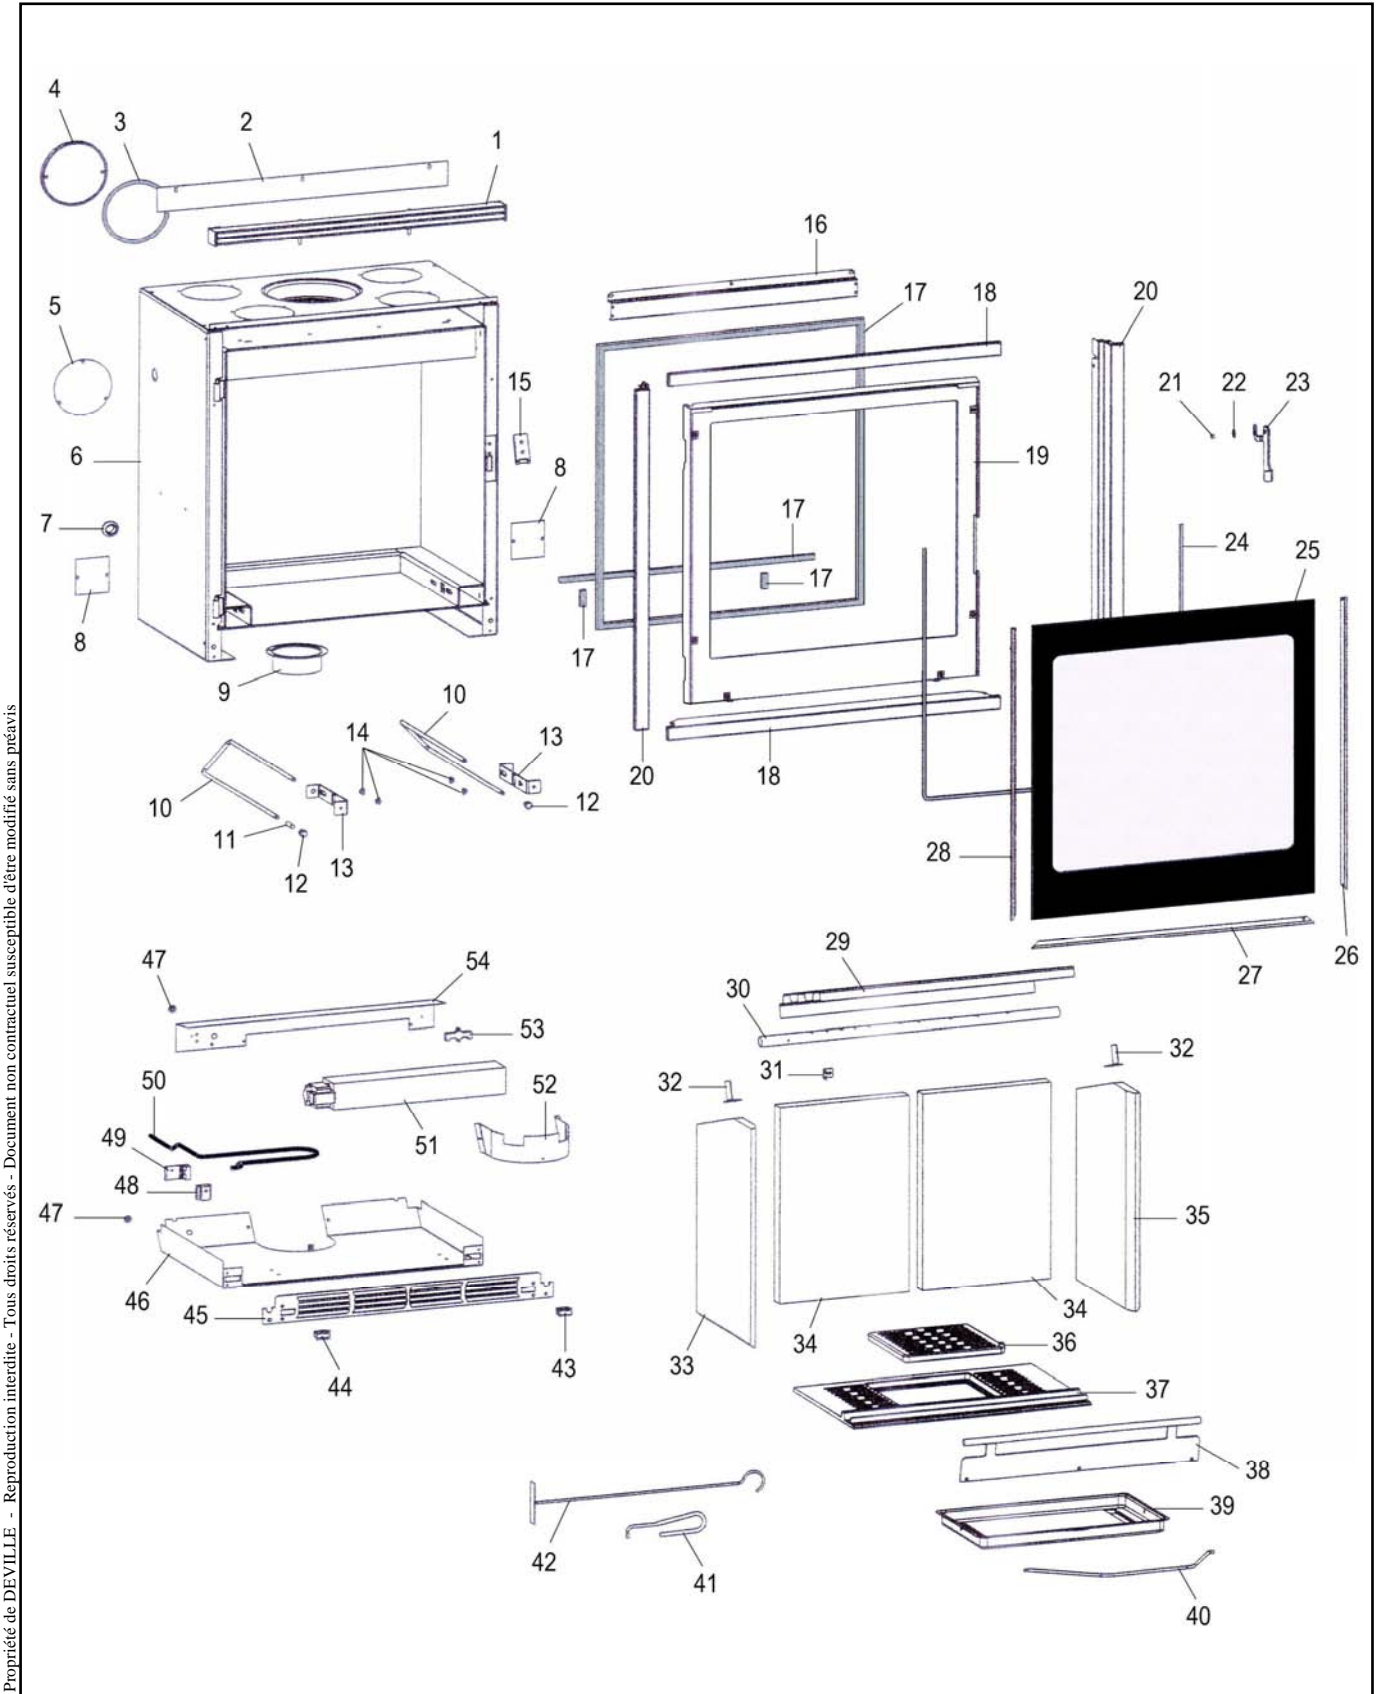

INSERT BOIS BIJOU C65 TURBO
PORTE NOIRE C07924.PT06

Propriété de DEVILLE - Reproduction interdite - Tous droits réservés - Document non contractuel susceptible d'être modifié sans préavis

**INSERT BOIS BIJOU C65 TURBO
PORTE NOIRE C07924.PT06**

REP.	DESIGNATION	REF. PIECE	1ère URG	REP.	DESIGNATION	REF. PIECE	1ère URG
1	Ens. grille de sortie d'air chaud	P0051380/P06P		33	Brique gauche vermiculite	P0052211	X
2	Plaque obturatrice	P0049728/P06B		34	Brique de fond vermiculite (2)	P0052209	X
3	Tresse autocollante - 2x8 - Noir (0,44 m)	P0050244		35	Brique droite vermiculite	P0052210	X
4	Tampon de buse	P0016472		36	Grille	P0045915	X
5	Obturateur	P0052140		37	Corbeille de foyer	P0052213	X
6	Ens. corps de chauffe	P0052200		38	Ens. chenet	P0052214/P06B	X
7	Passe-fil - Ø30 - S	P0021297		39	Cendrier	P0047572	
8	Cache (2)	P0050472		40	Anse de cendrier	P0020308	
9	Buse - Ø100	P0052141		41	Main froide	P0028173	
10	Axe de commande (2)	P0052142		42	Raclette	P0013447	
11	Manchon - Rouge	P0052303		43	Sélecteur auto/manu	P0050707	
12	Bouton bakélite (2)	P0052145		44	Inverseur	P0050706	
13	Volet d'air (2)	P0052220		45	Grille de soufflerie	P0052225/P06P	
14	Guide (4)	P0051475		46	Tiroir	P0052223	
15	Ens. verrou	P0051264/P06A		47	Passe-fil - Ø8 - S (2)	P0050518	
16	Guide d'air	P0051749/P06P		48	Domino - 3 plots	P0020265	
17	Kit tresse - Ø15 - Noir	D0045928	X	49	Support domino	P0020264	
18	Haut et bas de cadre (2)	P0051365/P06P		50	Cordon d'alimentation - 3 conducteurs	P0020901	
19	Porte	P0T52226/P06P		51	Ventilateur centrifuge	P0049341	
20	Côté de cadre (2)	P0052218/P06P		52	Défecteur de soufflerie	P0052144	
21	Entretoise de poignée	P0051356		53	Thermostat à disque bimétallique	P0037182	
22	Rondelle élastique ondulée - Ø8	P0018504		54	Support ventilateur	P0049692	
23	Poignée	P0051357/P06P		-	Ecrou frein - M5 - Zingué (2)	P0758500	
24	Joint de verre (1,75 m)	P0031148	X	-	Ecrou rectangulaire - M6	P0016835	
25	Verre de porte	P0052227	X	-	Goupille élastique - E 3-14	P0777314	
26	Enjoliveur droit	P0052228/P06P		-	Ens. soufflerie	P0052222/P06P	
27	Enjoliveur bas	P0051364/P06P		-	Ens. filerie	P0049340	
28	Enjoliveur gauche	P0052229/P06P					
29	Défecteur	P0052212	X				
30	Tube d'air	P0052208					
31	Equerre de tube	P0051884					
32	Equerre de brique (2)	P0051853