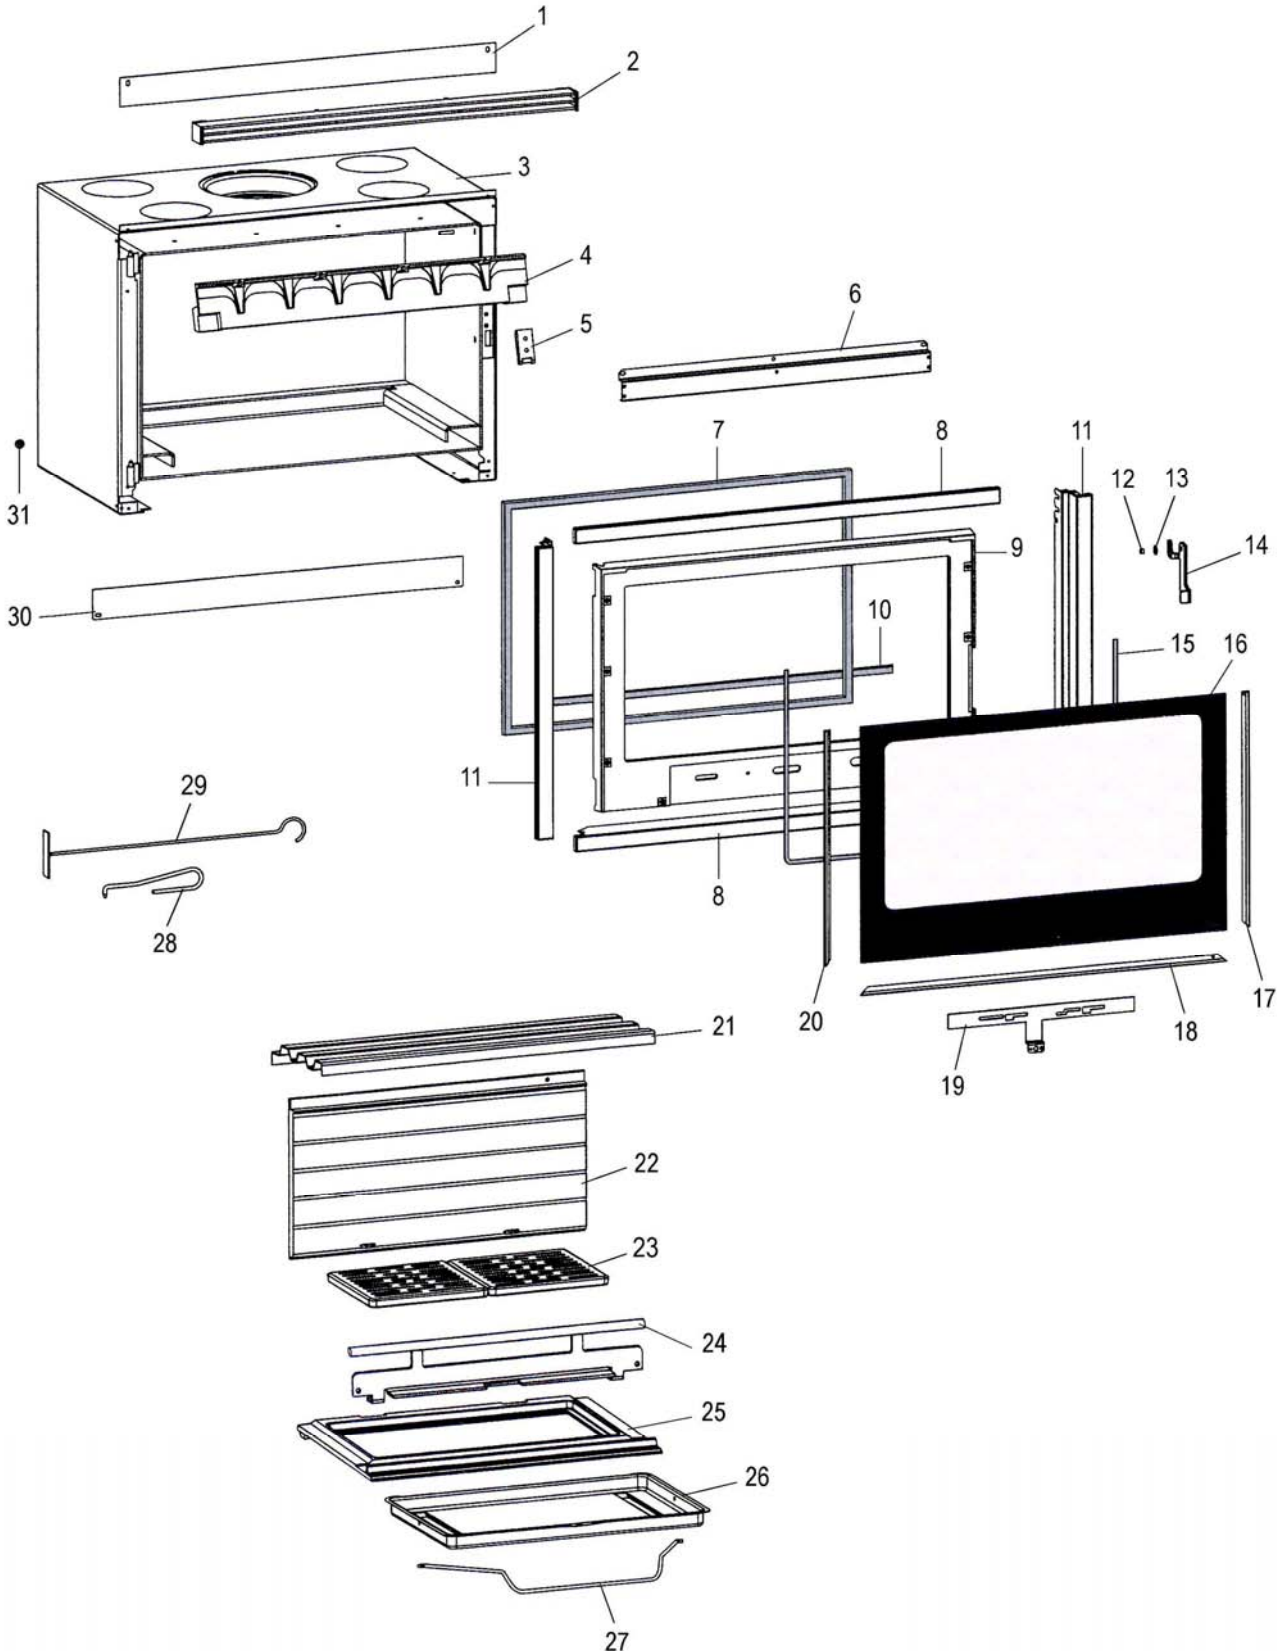

Eclaté

Date d'application : 01.07.03
 Indice A

**INSERT BOIS BIJOU 71 VISION
 PORTE NOIRE C07921.PT06-SFS**

Propriété de DEVILLE - Reproduction interdite - Tous droits réservés - Document non contractuel susceptible d'être modifié sans préavis

**INSERT BOIS BIJOU 71 VISION
 PORTE NOIRE C07921.PT06-SFS**

REP.	DESIGNATION	REF. PIECE	1ère URG.	REP.	DESIGNATION	REF. PIECE	1ère URG.
1	Plaque obturatrice	P0051081/P06B		-	Ecrou frein - M5 - Zingué (2)	P0758500	
2	Ens. grille de sortie d'air chaud	P0051369/P06P					
3	Ens. corps de chauffe	P0052425					
4	Avaloir usiné	P0U22957					
5	Ens. verrou	P0051264/P06A					
6	Guide d'air	P0051679/P06P					
7	Kit tresse - Ø15 - Noir	D0045928	X				
8	Haut et bas de cadre (2)	P0051367/P06P					
9	Porte	P0T51353/P06P					
10	Kit tresse - Ø13 - Noir	D0045927	X				
11	Côté de cadre (2)	P0051368/P06P					
12	Entretoise de poignée	P0051356					
13	Rondelle élastique ondulée - Ø8	P0018504					
14	Poignée	P0051357/P06P					
15	Joint de verre (1,23 m)	P0031148	X				
16	Verre de porte	P0051354	X				
17	Enjoliveur droit	P0051376/P06P					
18	Enjoliveur bas	P0051378/P06P					
19	Volet d'air	P0051358/P06P					
20	Enjoliveur gauche	P0051377/P06P					
21	Déфлекteur	P0022956	X				
22	Plaque arrière	P0027868	X				
23	Grille (2)	P0045915	X				
24	Ens. chenet	P0051858/P06B	X				
25	Corbeille	P0050953	X				
26	Cendrier	P0019785					
27	Anse de cendrier	P0018715					
28	Main froide	P0028173					
29	Raclette	P0013447					
30	Façade inférieure	P0053057/P06P					
31	Passe-fil - Ø8 - S	P0050518					
-	Goupille élastique - E 3-14	P0777314					